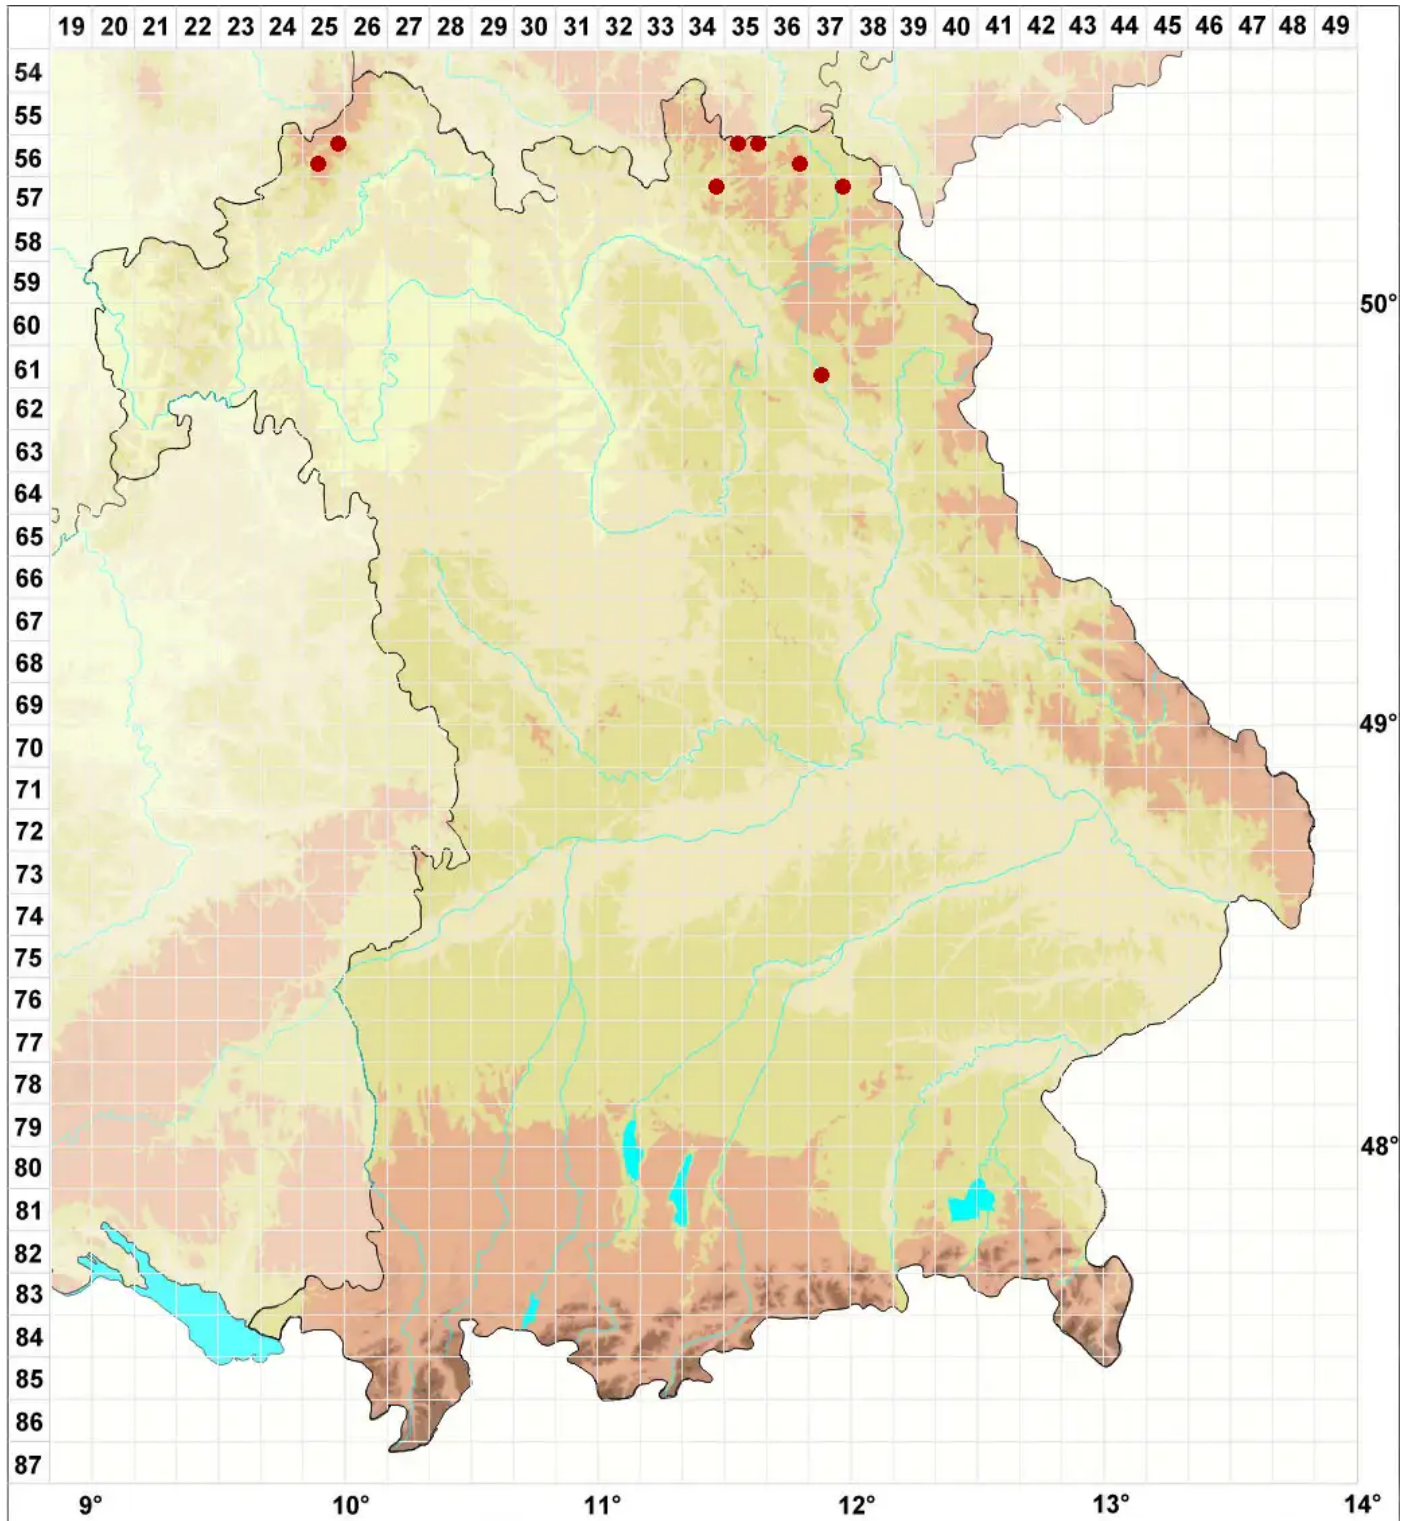

Cladonia monomorpha Aptroot, Sipman & Herk

Schildchen-Becherflechte

Legende:

Symbole:

Ausgefülltes Symbol:
Zeitraum von 1980 bis heute (Aktuelle Angabe)

Leeres Symbol:
Zeitraum vor 1980 (Altangabe)

Quadrat: Herbarbeleg