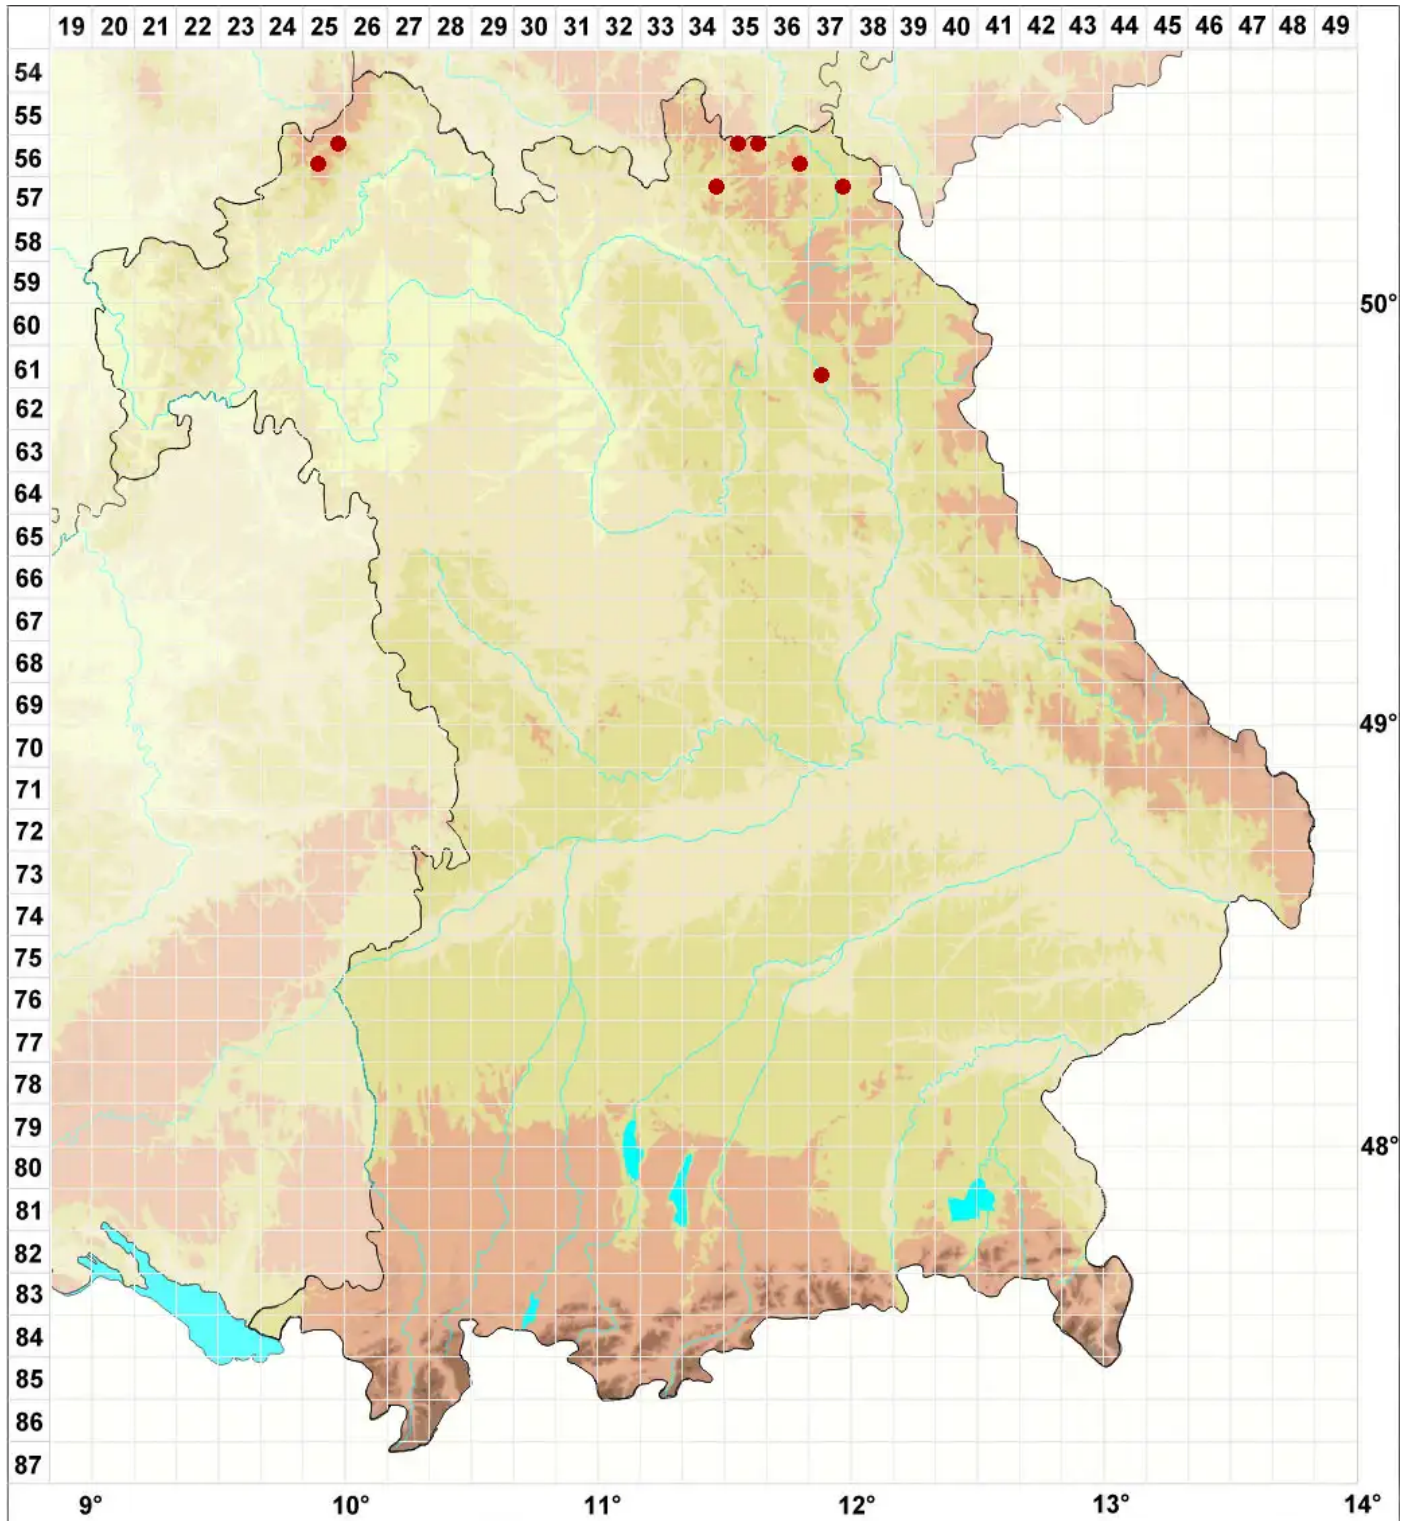

# Cladonia monomorpha Aptroot, Sipman & Herk

## Schildchen-Becherflechte

Legende:

- Symbole:**
- Ausgefülltes Symbol:  
Zeitraum von 1980 bis heute (Aktuelle Angabe)
  - Leeres Symbol:  
Zeitraum vor 1980 (Altangabe)
  - Quadrat: Herbarbeleg