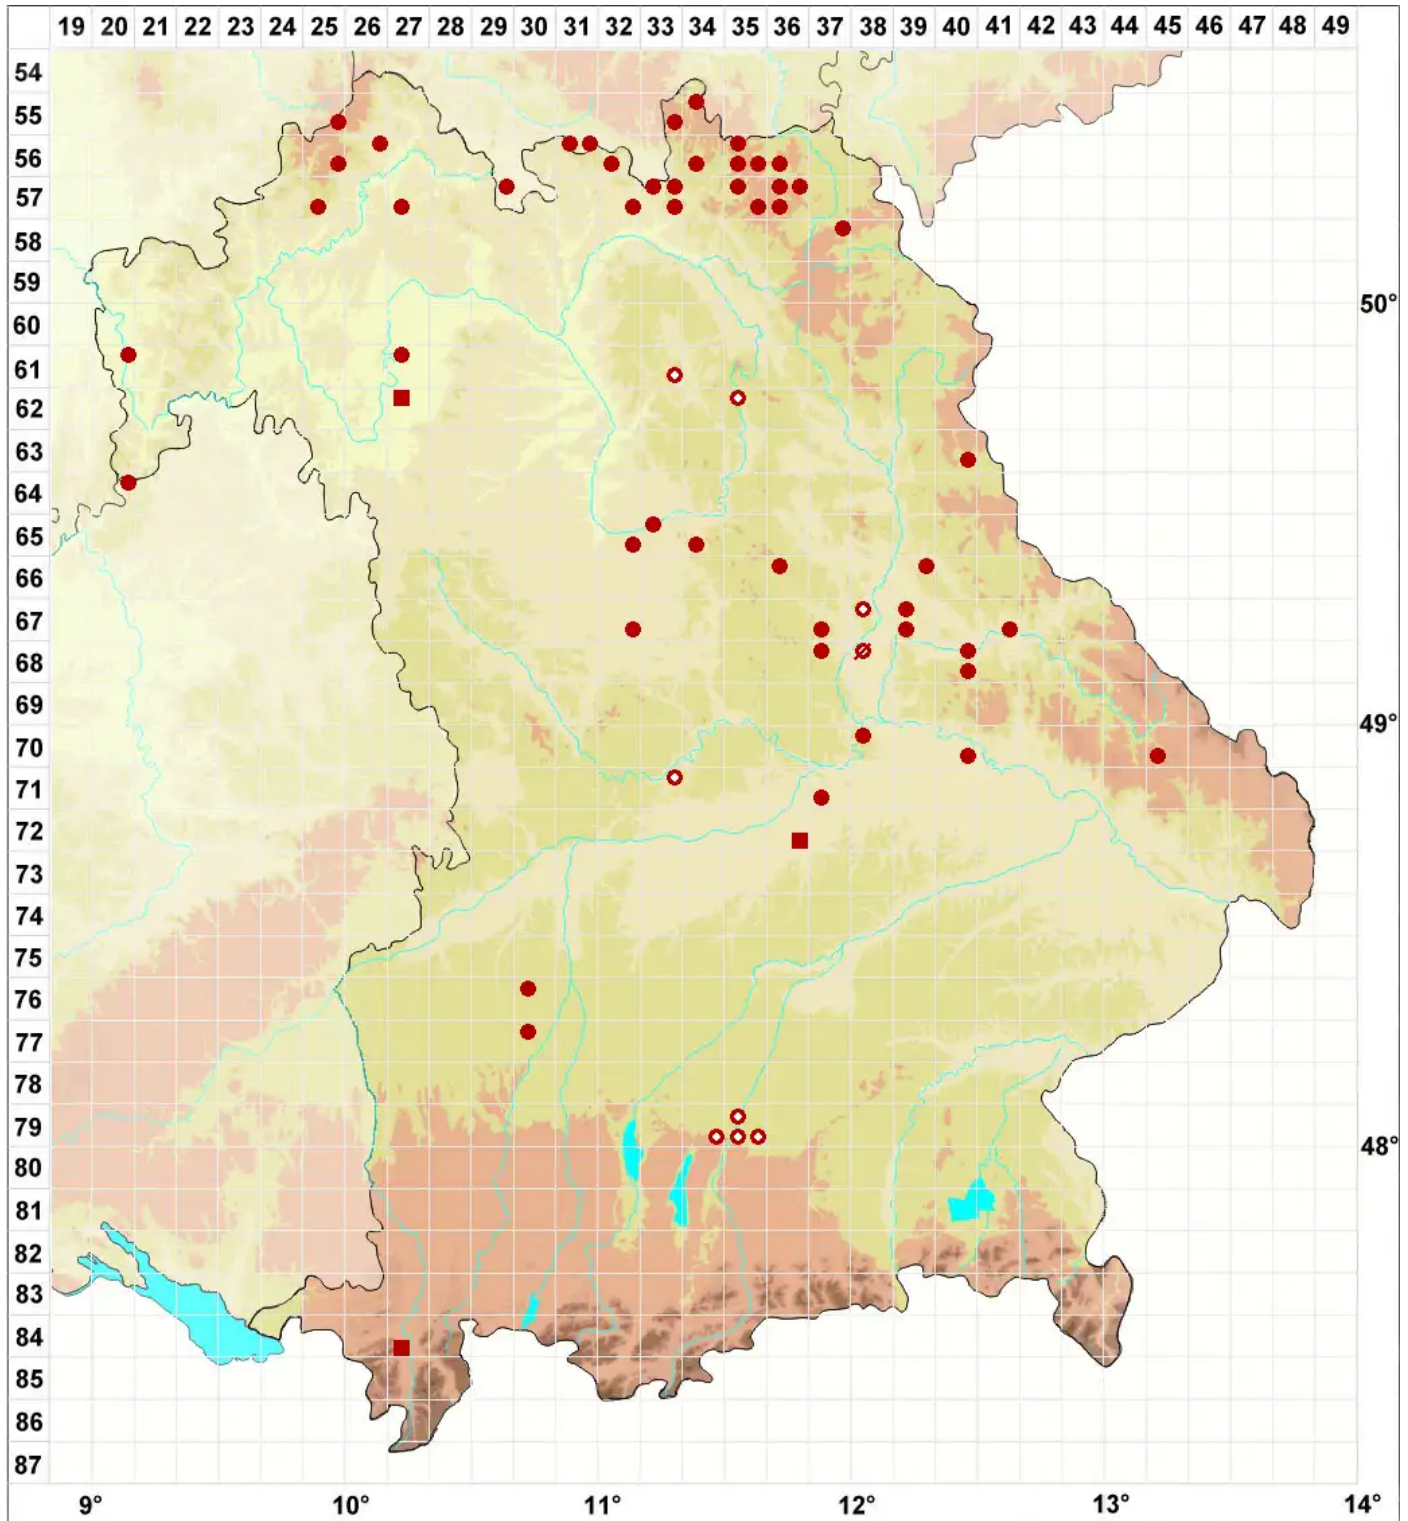

Cladonia rei Schaer.

Sand-Säulenflechte

Legende:

- Symbole:**
- Ausgefülltes Symbol:
Zeitraum von 1980 bis heute (Aktuelle Angabe)
 - Leeres Symbol:
Zeitraum vor 1980 (Altangabe)
 - Quadrat: Herbarbeleg