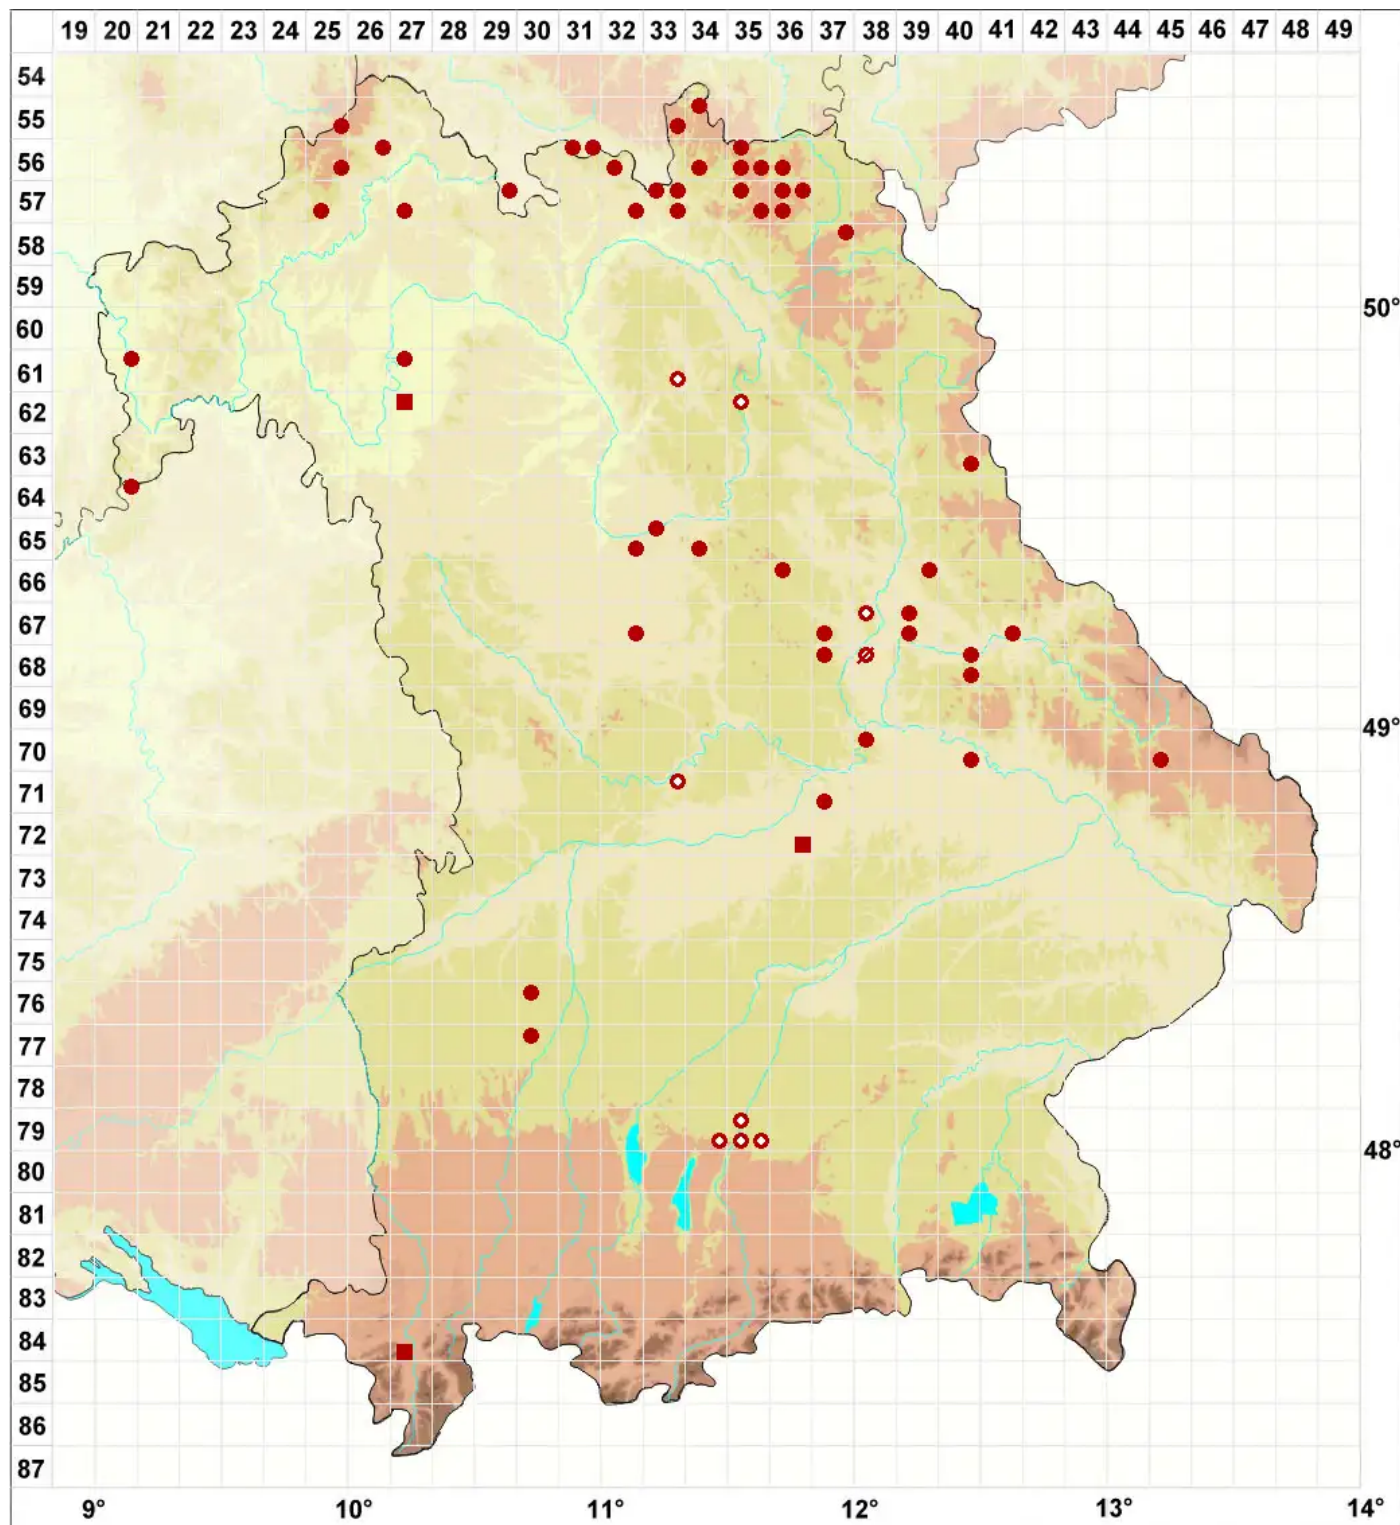

Cladonia rei Schaer.

Sand-Säulenflechte

Legende:

Symbole:

Ausgefülltes Symbol:
Zeitraum von 1980 bis heute (Aktuelle Angabe)

Leeres Symbol:
Zeitraum vor 1980 (Altangabe)

Quadrat: Herbarbeleg