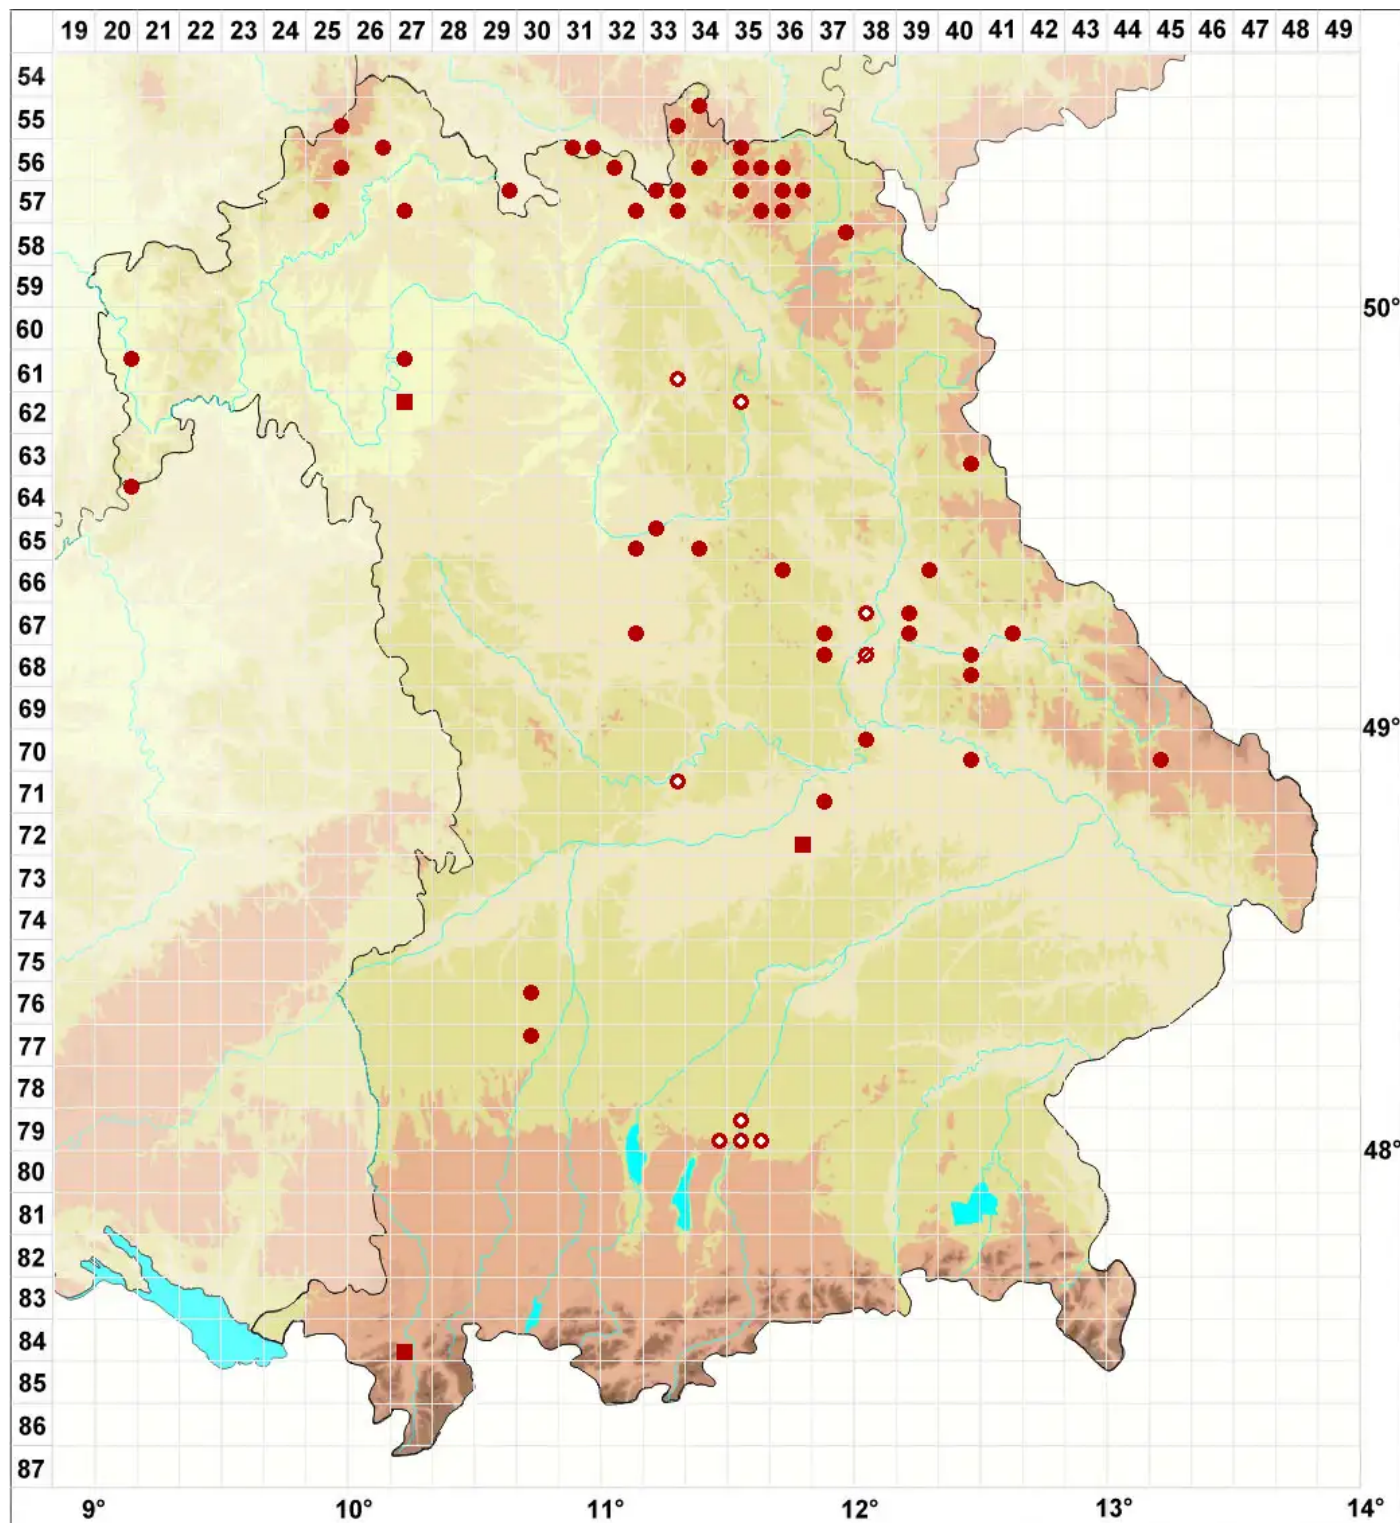

Cladonia rei Schaer.

Sand-Säulenflechte

Legende:

- Symbole:**
- Ausgefülltes Symbol:
Zeitraum von 1980 bis heute (Aktuelle Angabe)
 - Leeres Symbol:
Zeitraum vor 1980 (Altangabe)
 - Quadrat: Herbarbeleg