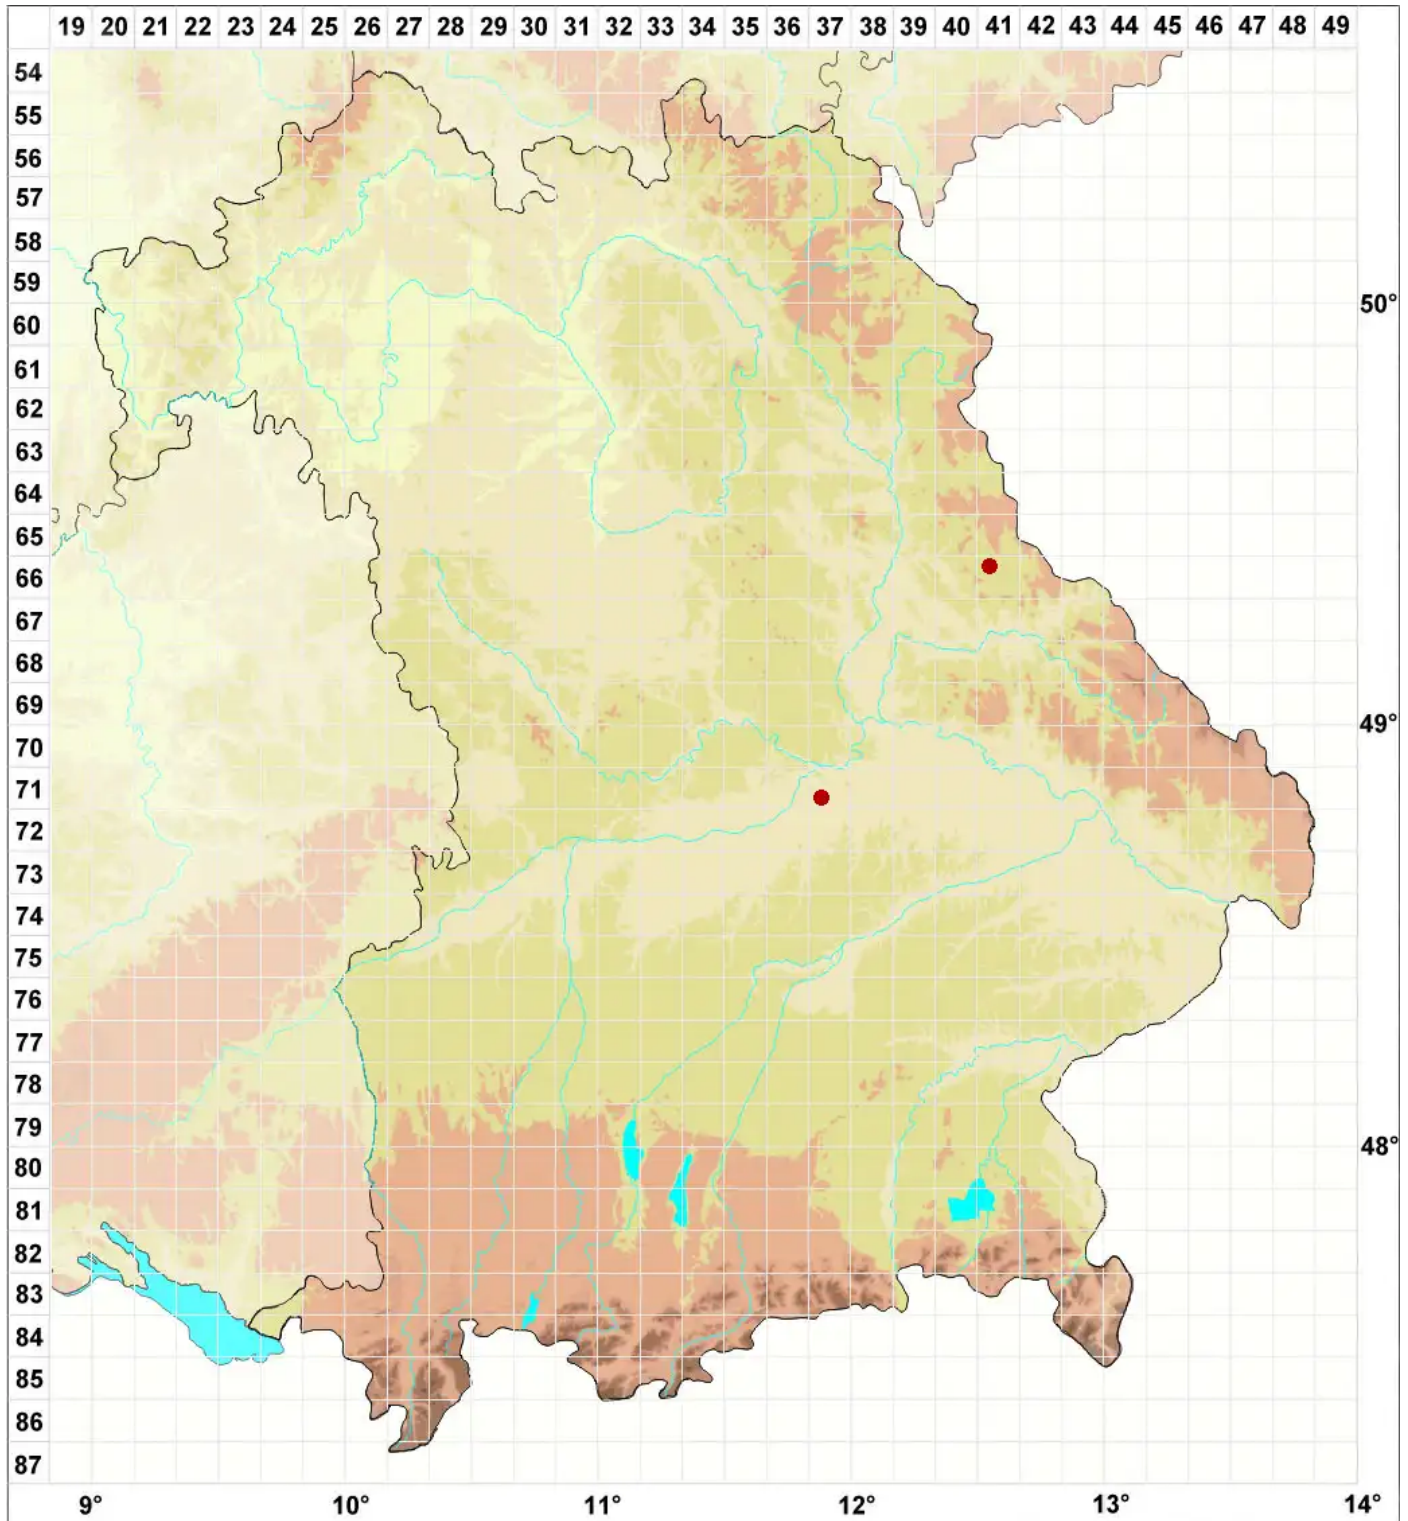

# Cladonia novochlorophaea (Sipman) Brodo & Ahti

Legende:

**Symbole:**

Ausgefülltes Symbol:  
Zeitraum von 1980 bis heute (Aktuelle Angabe)

Leeres Symbol:  
Zeitraum vor 1980 (Altangabe)

Quadrat: Herbarbeleg