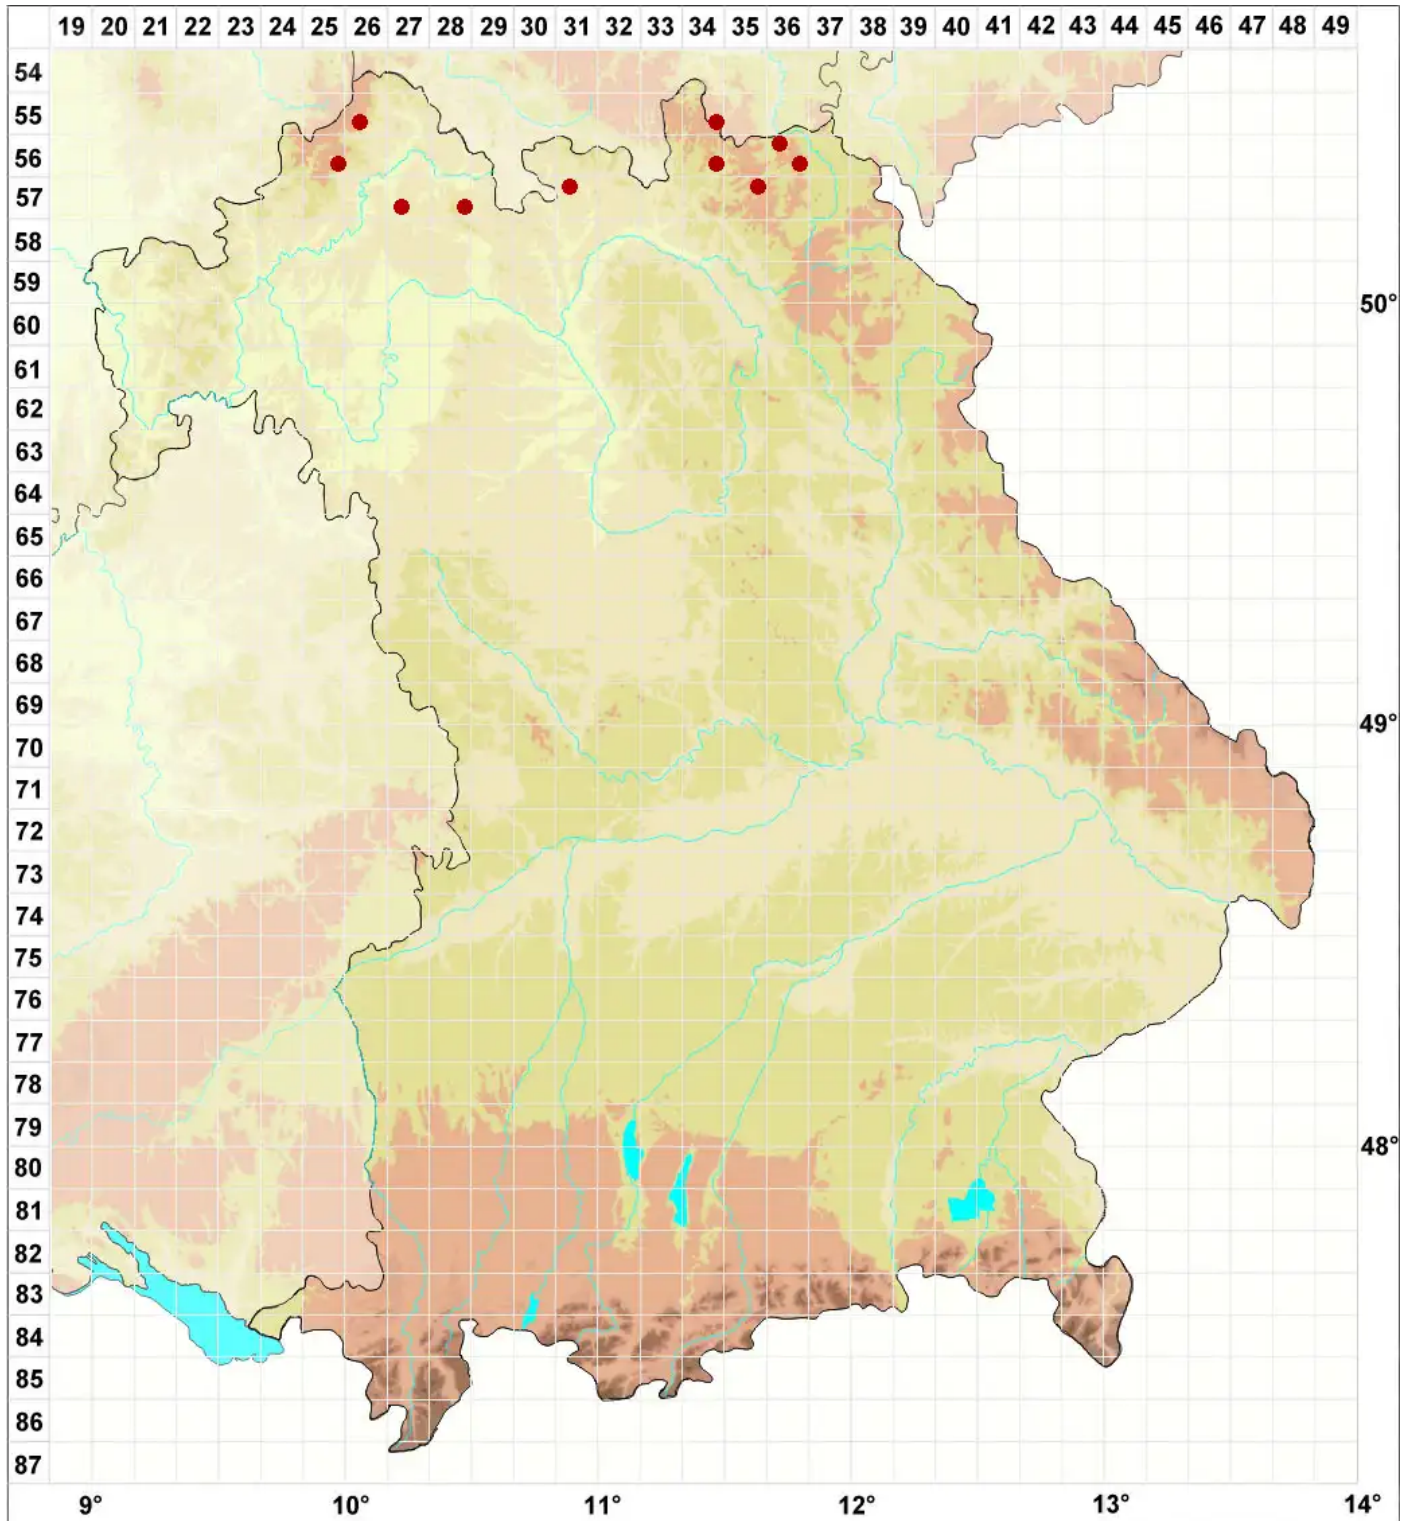

Cladonia ochrochlora Flörke

Legende:

- Symbole:**
- Ausgefülltes Symbol:
Zeitraum von 1980 bis heute (Aktuelle Angabe)
 - Leeres Symbol:
Zeitraum vor 1980 (Altangabe)
 - Quadrat: Herbarbeleg