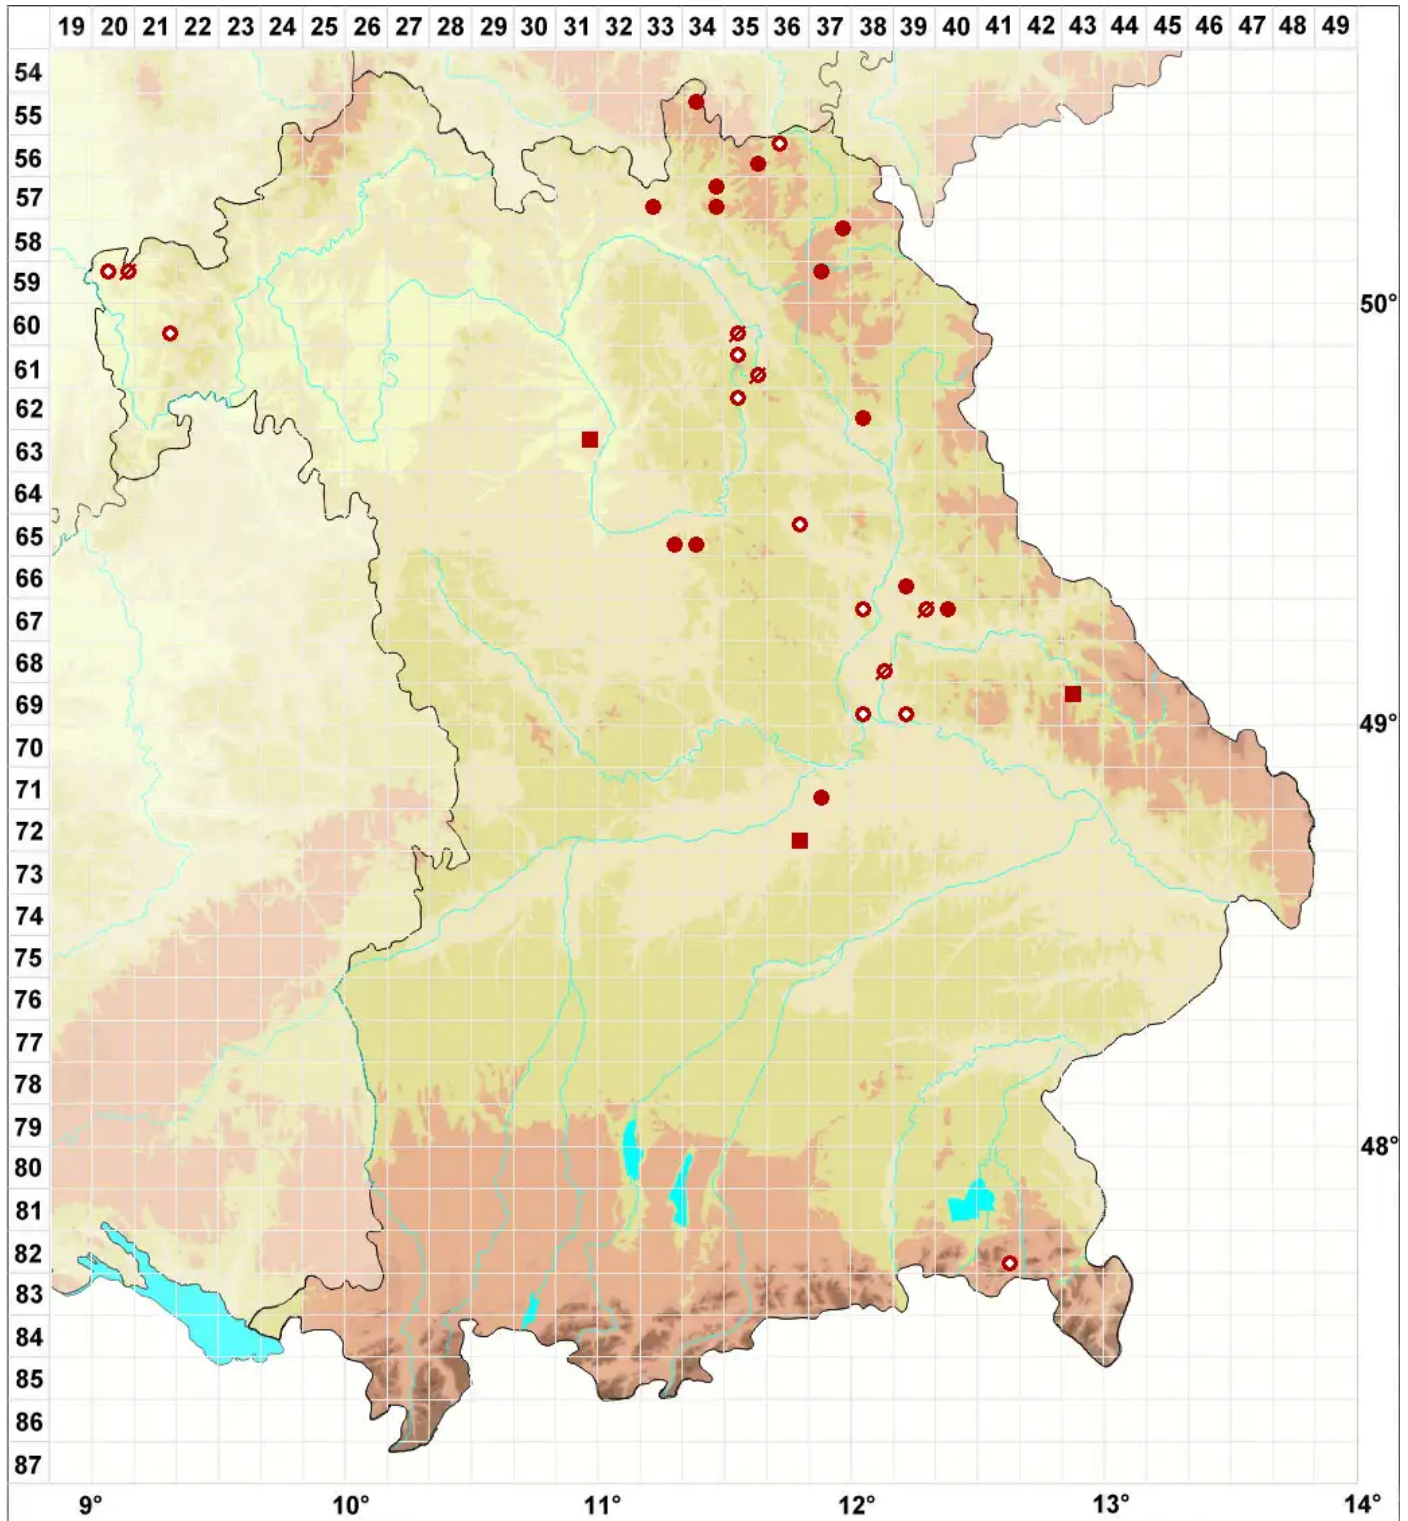

Pycnothelia papillaria (Ehrh.) L. M. Dufour

Papillenflechte

Legende:

- Symbole:**
- Ausgefülltes Symbol:
Zeitraum von 1980 bis heute (Aktuelle Angabe)
 - Leeres Symbol:
Zeitraum vor 1980 (Altangabe)
 - Quadrat: Herbarbeleg