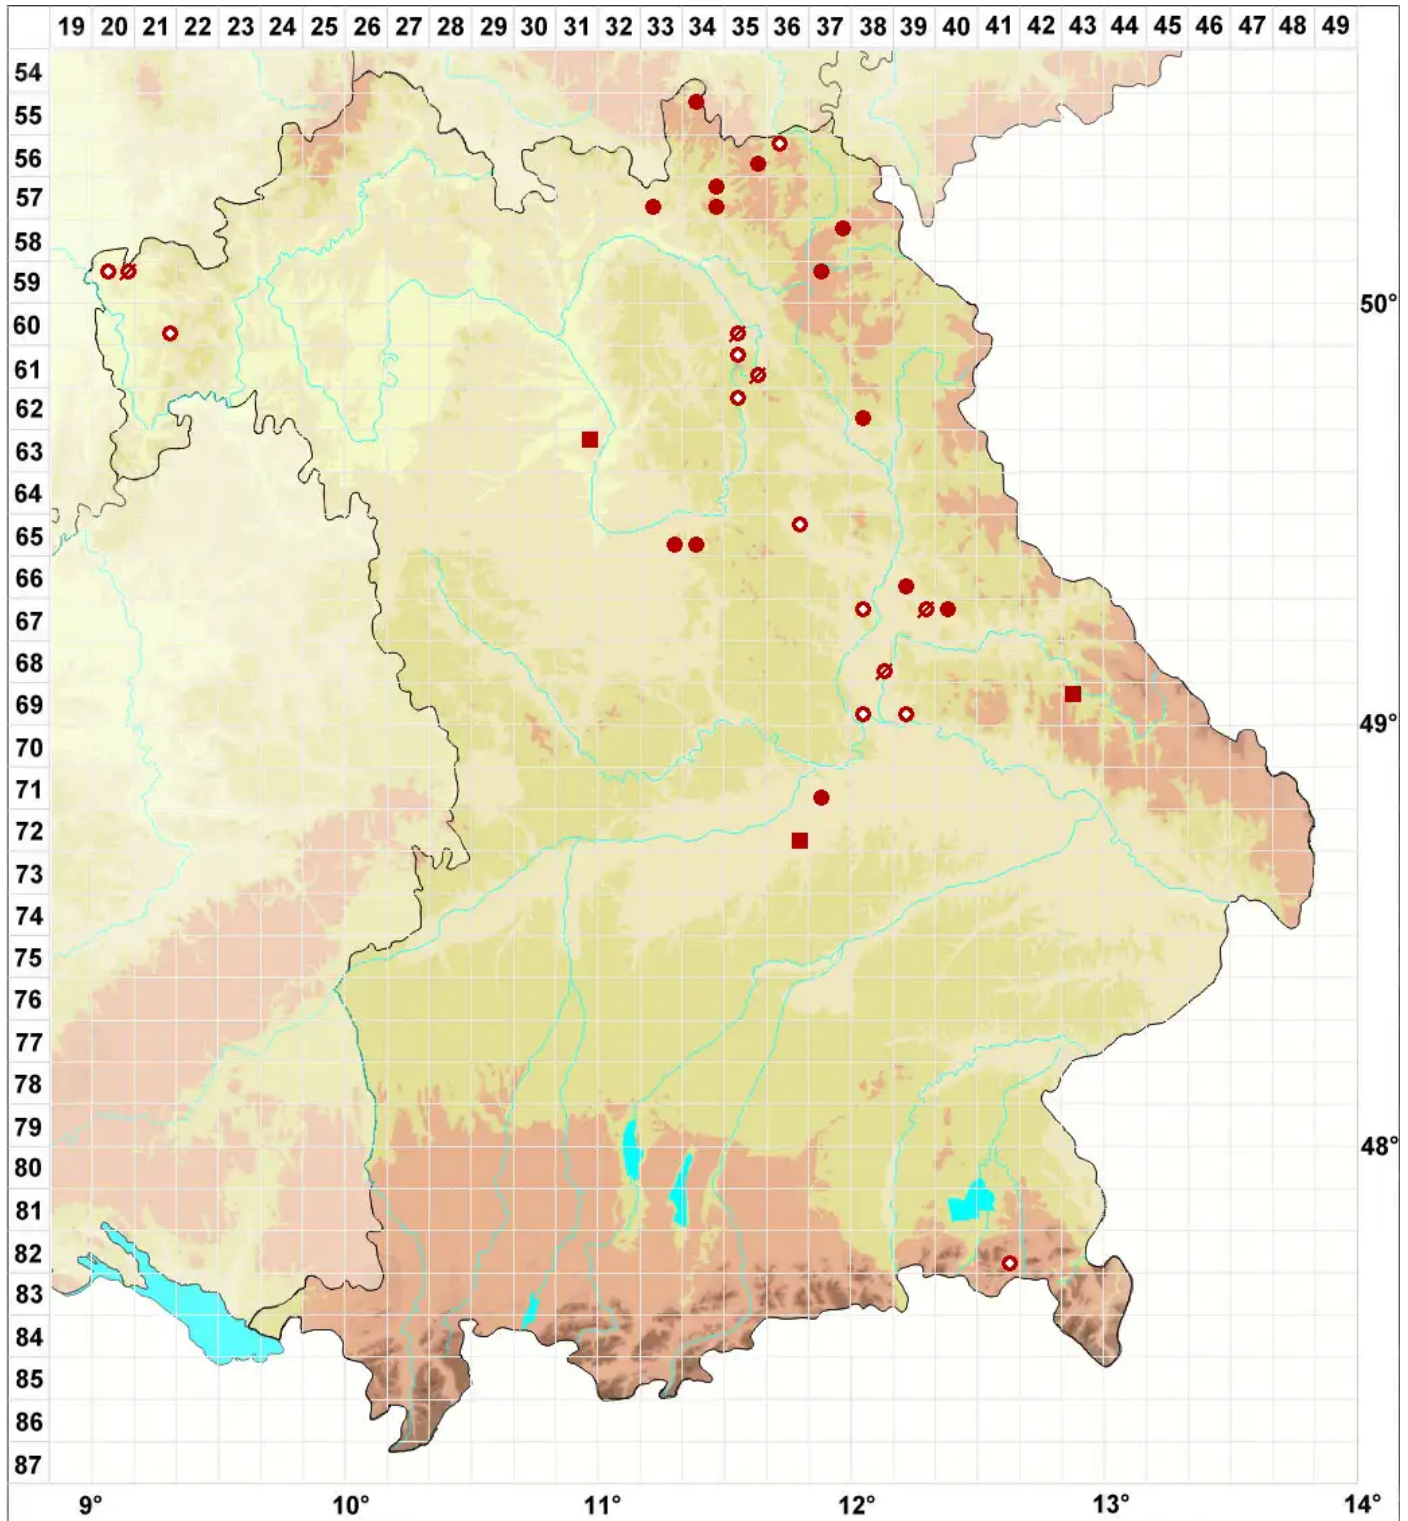

Pycnothelia papillaria (Ehrh.) L. M. Dufour

Papillenflechte

Legende:

Symbole:

Ausgefülltes Symbol:
Zeitraum von 1980 bis heute (Aktuelle Angabe)

Leeres Symbol:
Zeitraum vor 1980 (Altangabe)

Quadrat: Herbarbeleg