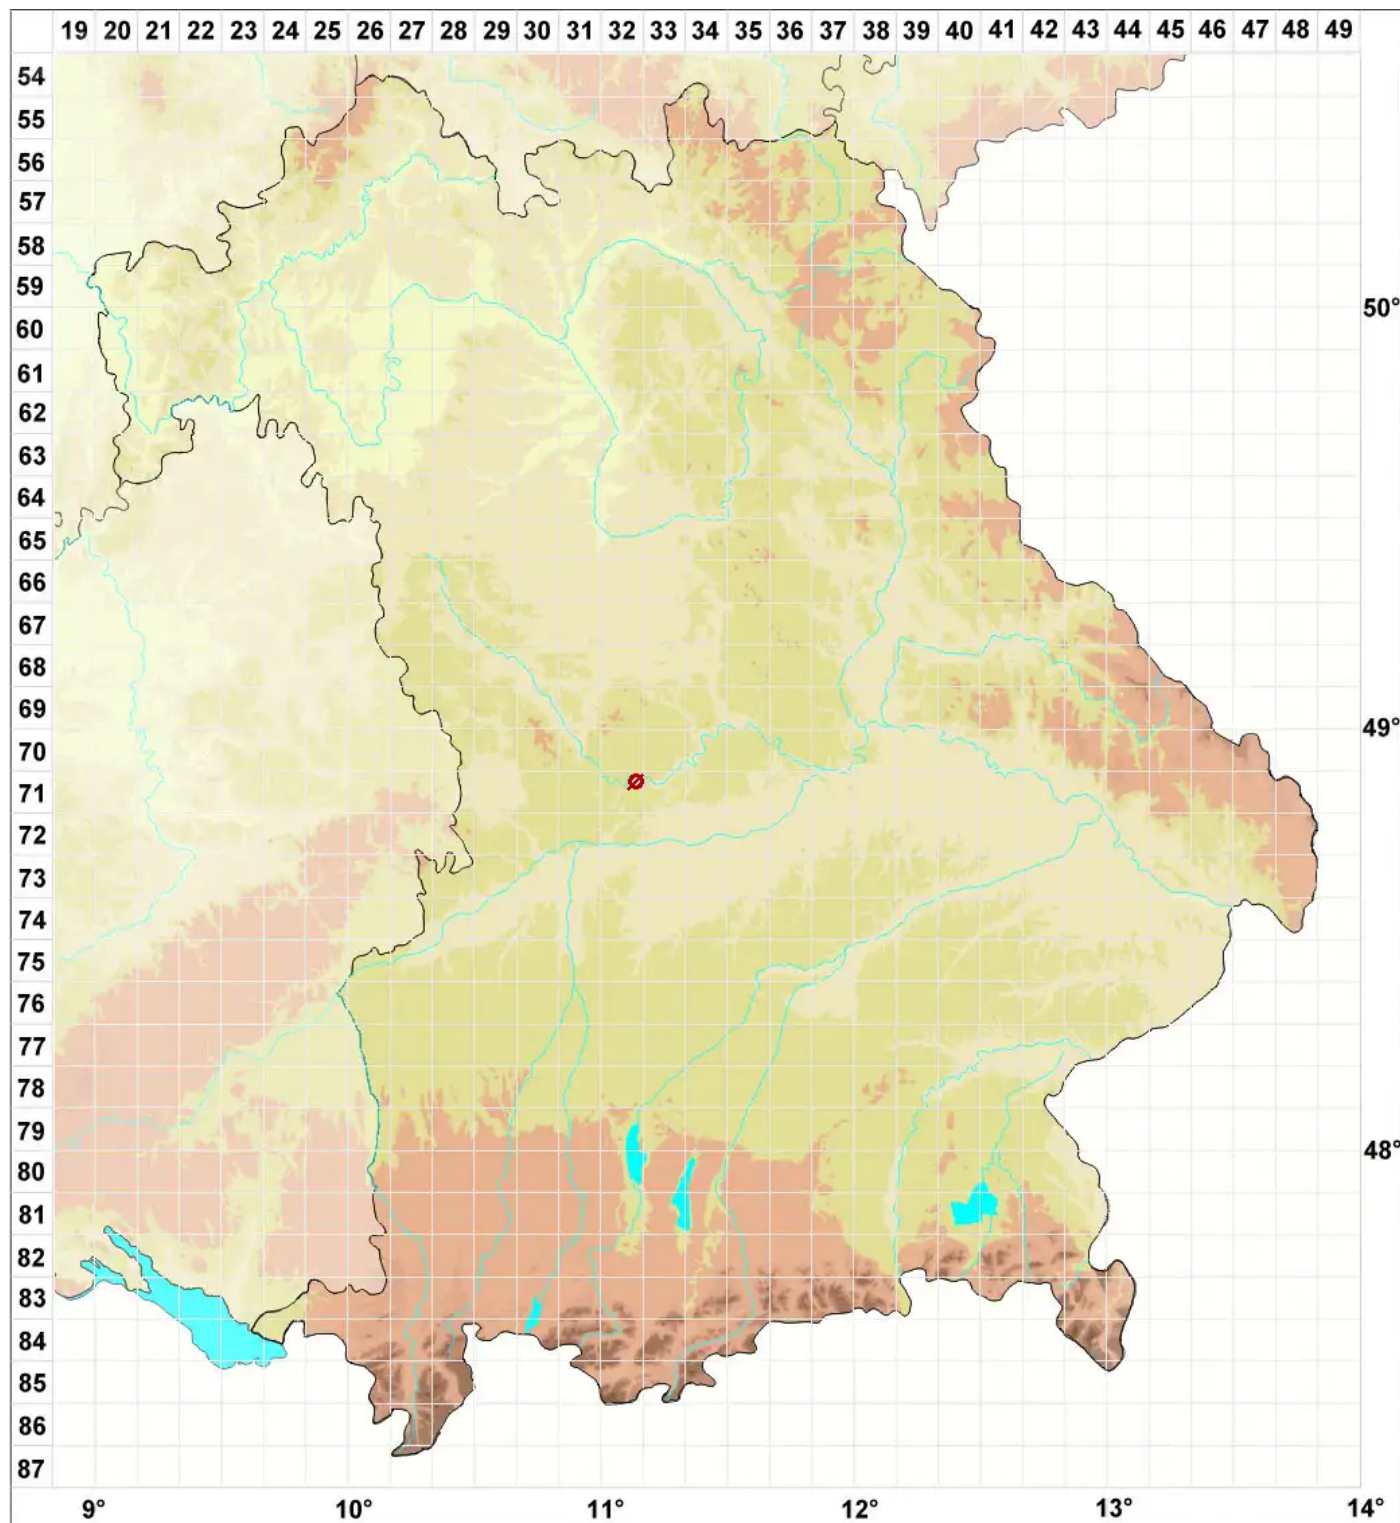

Cladonia peziziformis (With.) J. R. Laundon

Kopfige Becherflechte

Legende:

Symbole:

Ausgefülltes Symbol:
Zeitraum von 1980 bis heute (Aktuelle Angabe)

Leeres Symbol:
Zeitraum vor 1980 (Altangabe)

Quadrat: Herbarbeleg