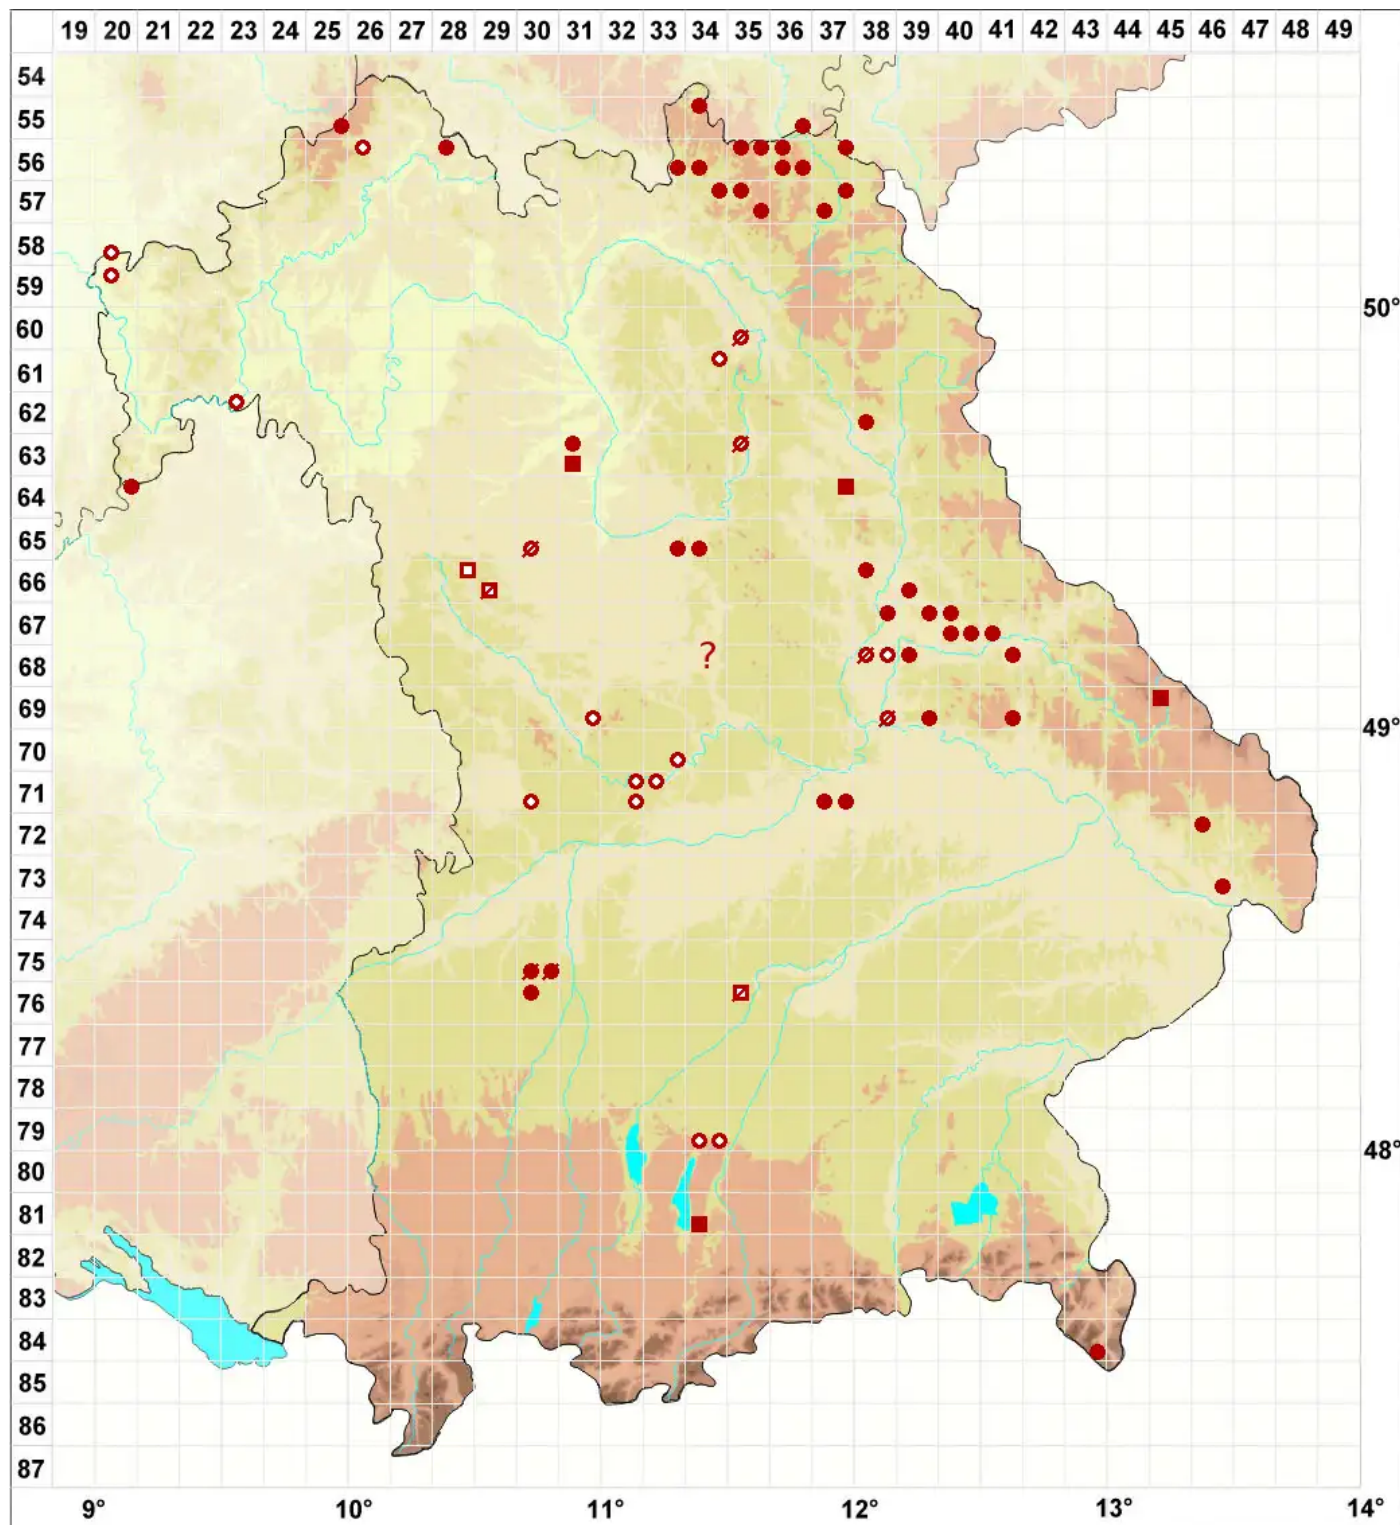

Cladonia phyllophora Ehrh. ex Hoffm.

Beblätterte Becherflechte

Legende:

Symbole:

Ausgefülltes Symbol:
Zeitraum von 1980 bis heute (Aktuelle Angabe)

Leeres Symbol:
Zeitraum vor 1980 (Altangabe)

Quadrat: Herbarbeleg