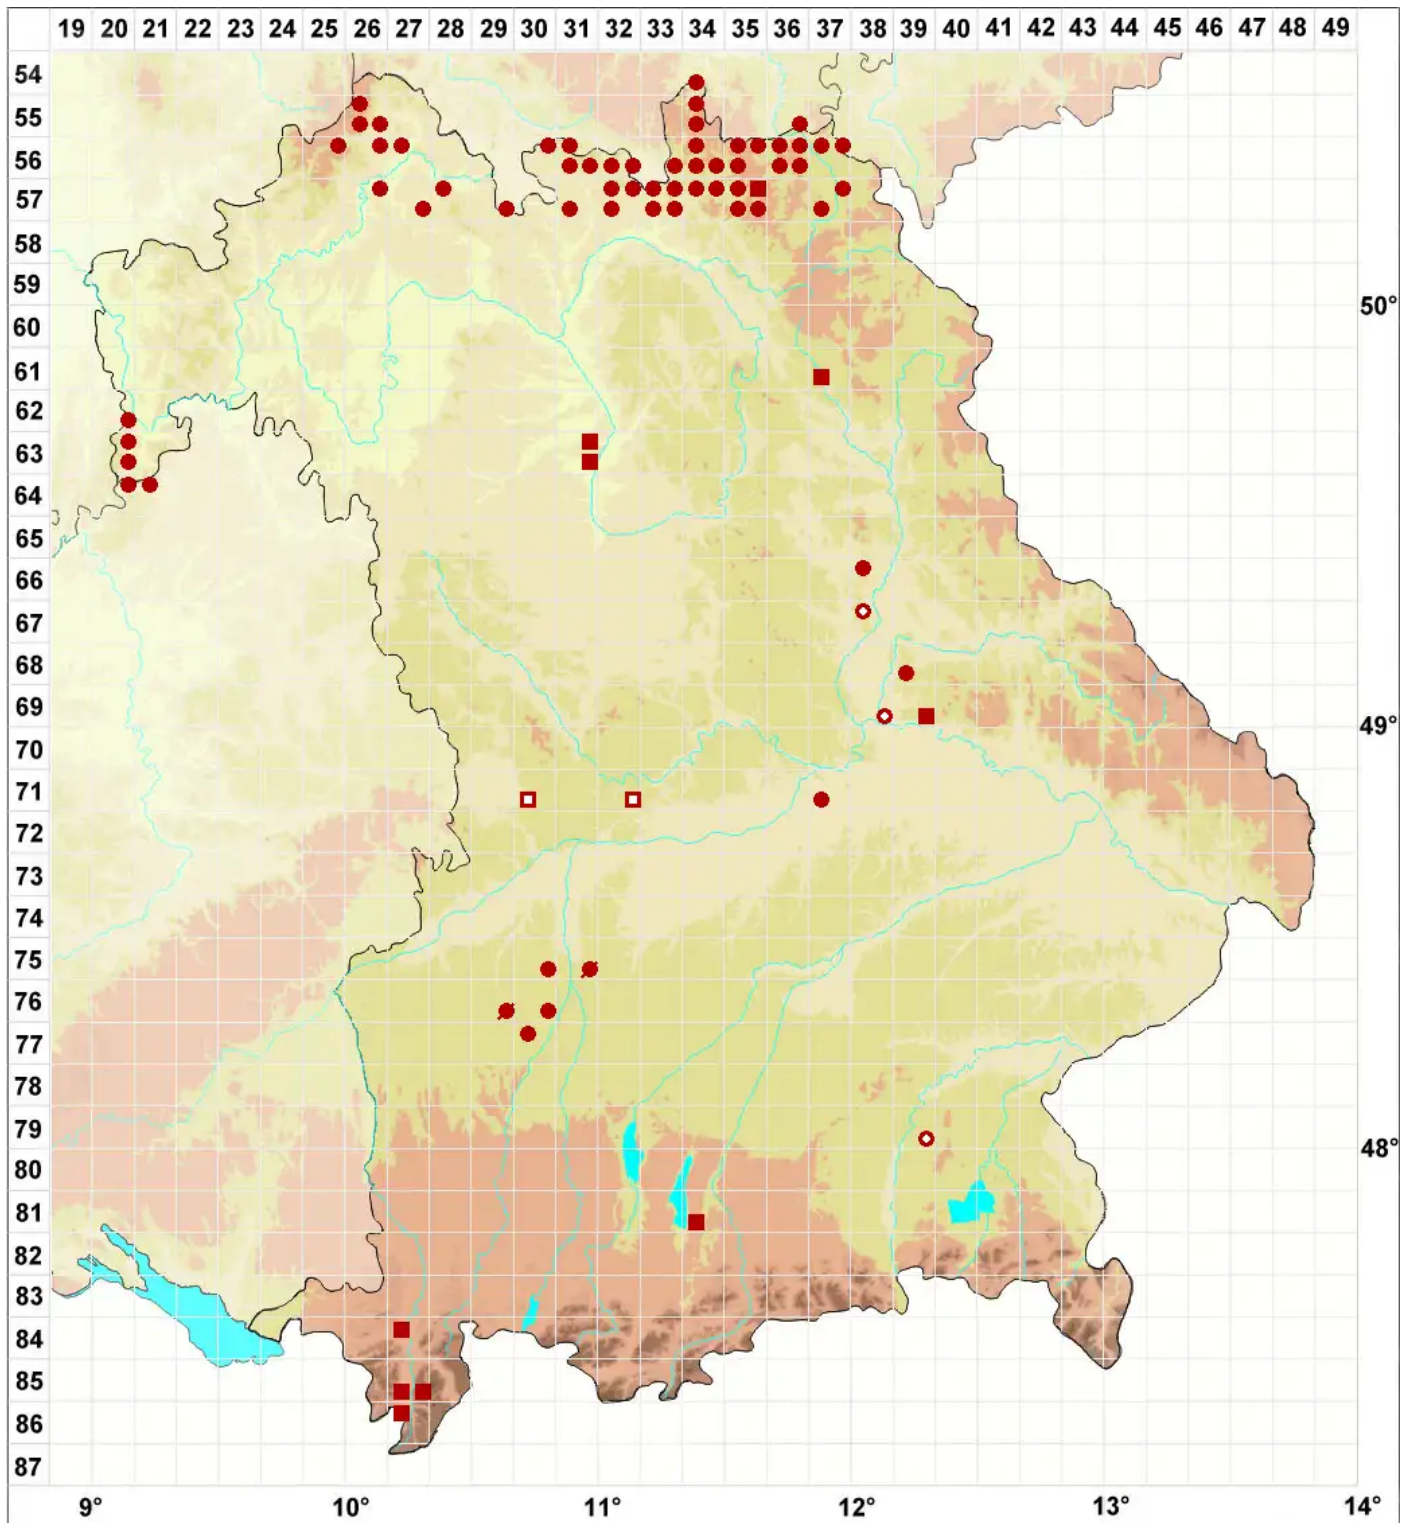

Cladonia ramulosa (With.) J. R. Laundon

Ästige Becherflechte

Legende:

Symbole:

Ausgefülltes Symbol:
Zeitraum von 1980 bis heute (Aktuelle Angabe)

Leeres Symbol:
Zeitraum vor 1980 (Altangabe)

Quadrat: Herbarbeleg