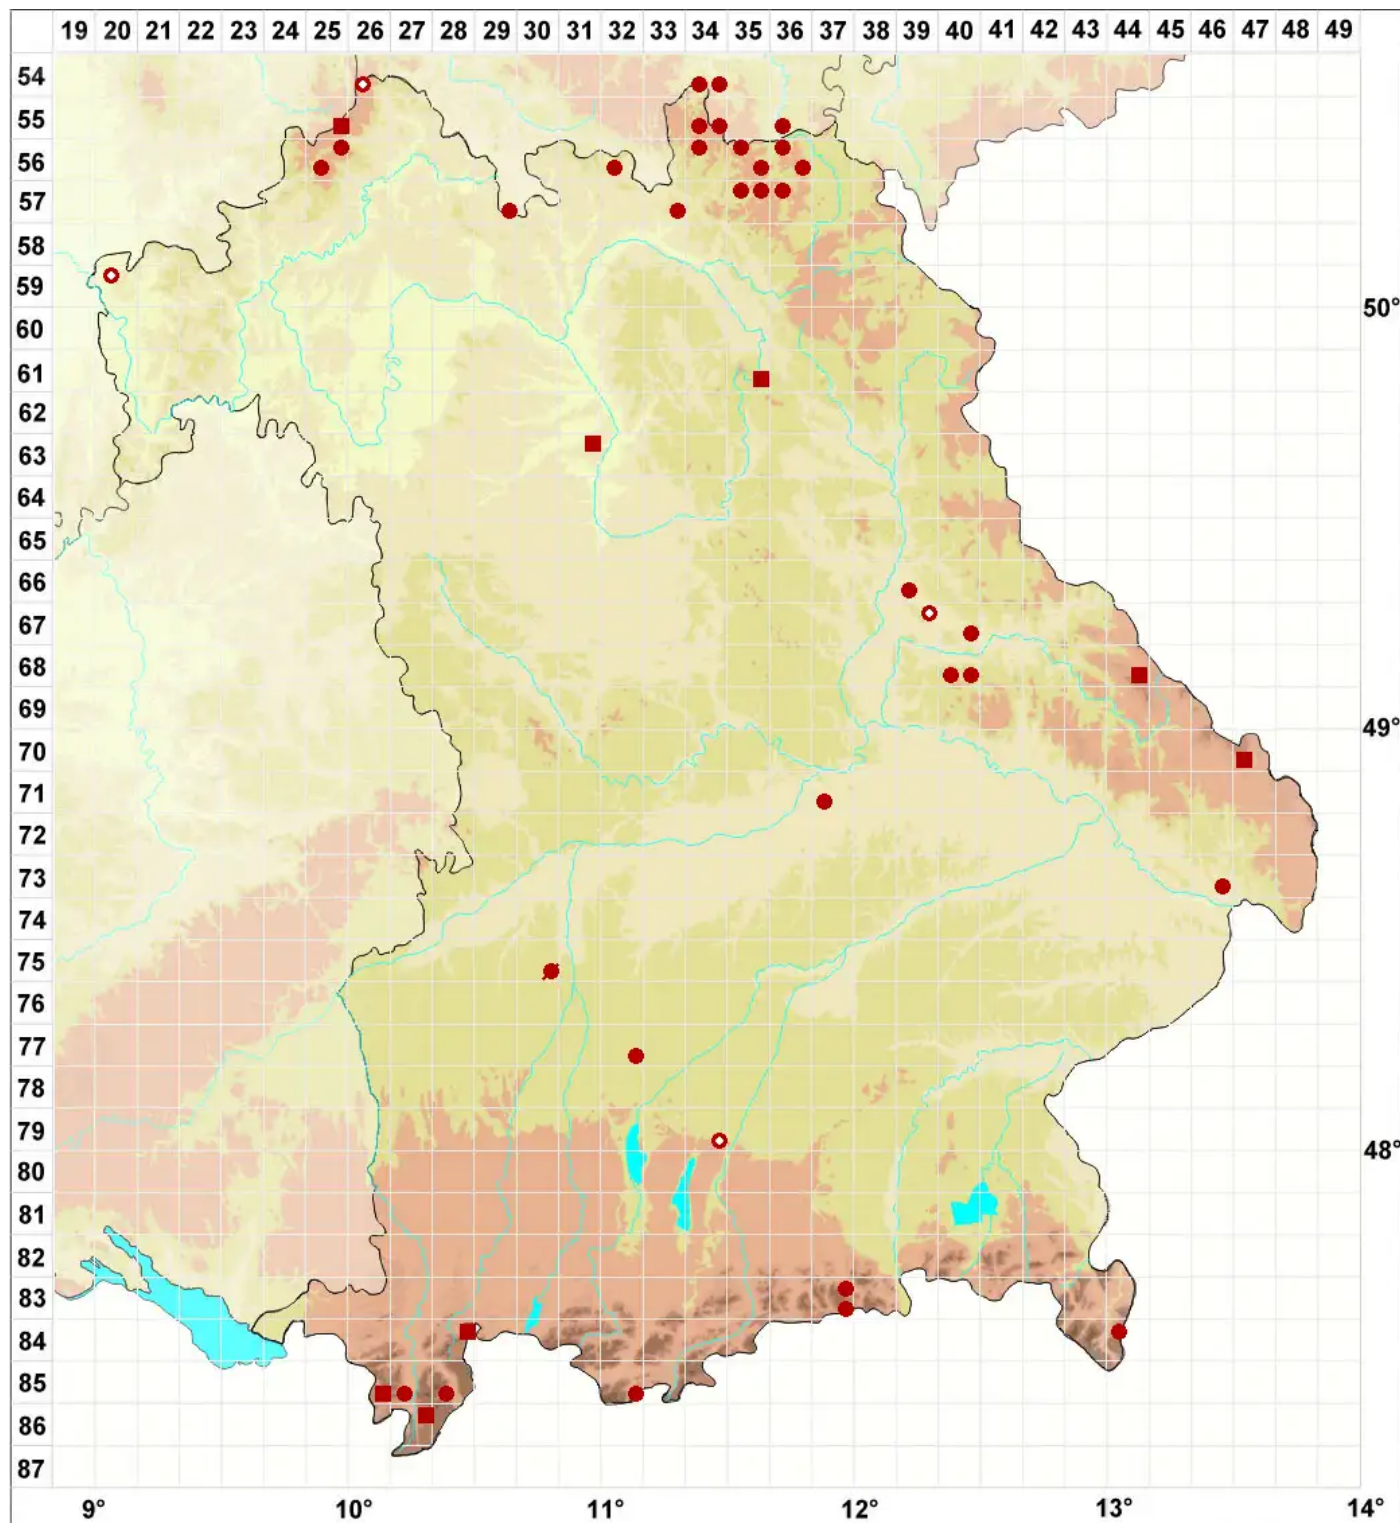

Cladonia pleurota (Flörke) Schaer.

Gewöhnliche Scharlachflechte

Legende:

Symbole:

Ausgefülltes Symbol:
Zeitraum von 1980 bis heute (Aktuelle Angabe)

Leeres Symbol:
Zeitraum vor 1980 (Altangabe)

Quadrat: Herbarbeleg