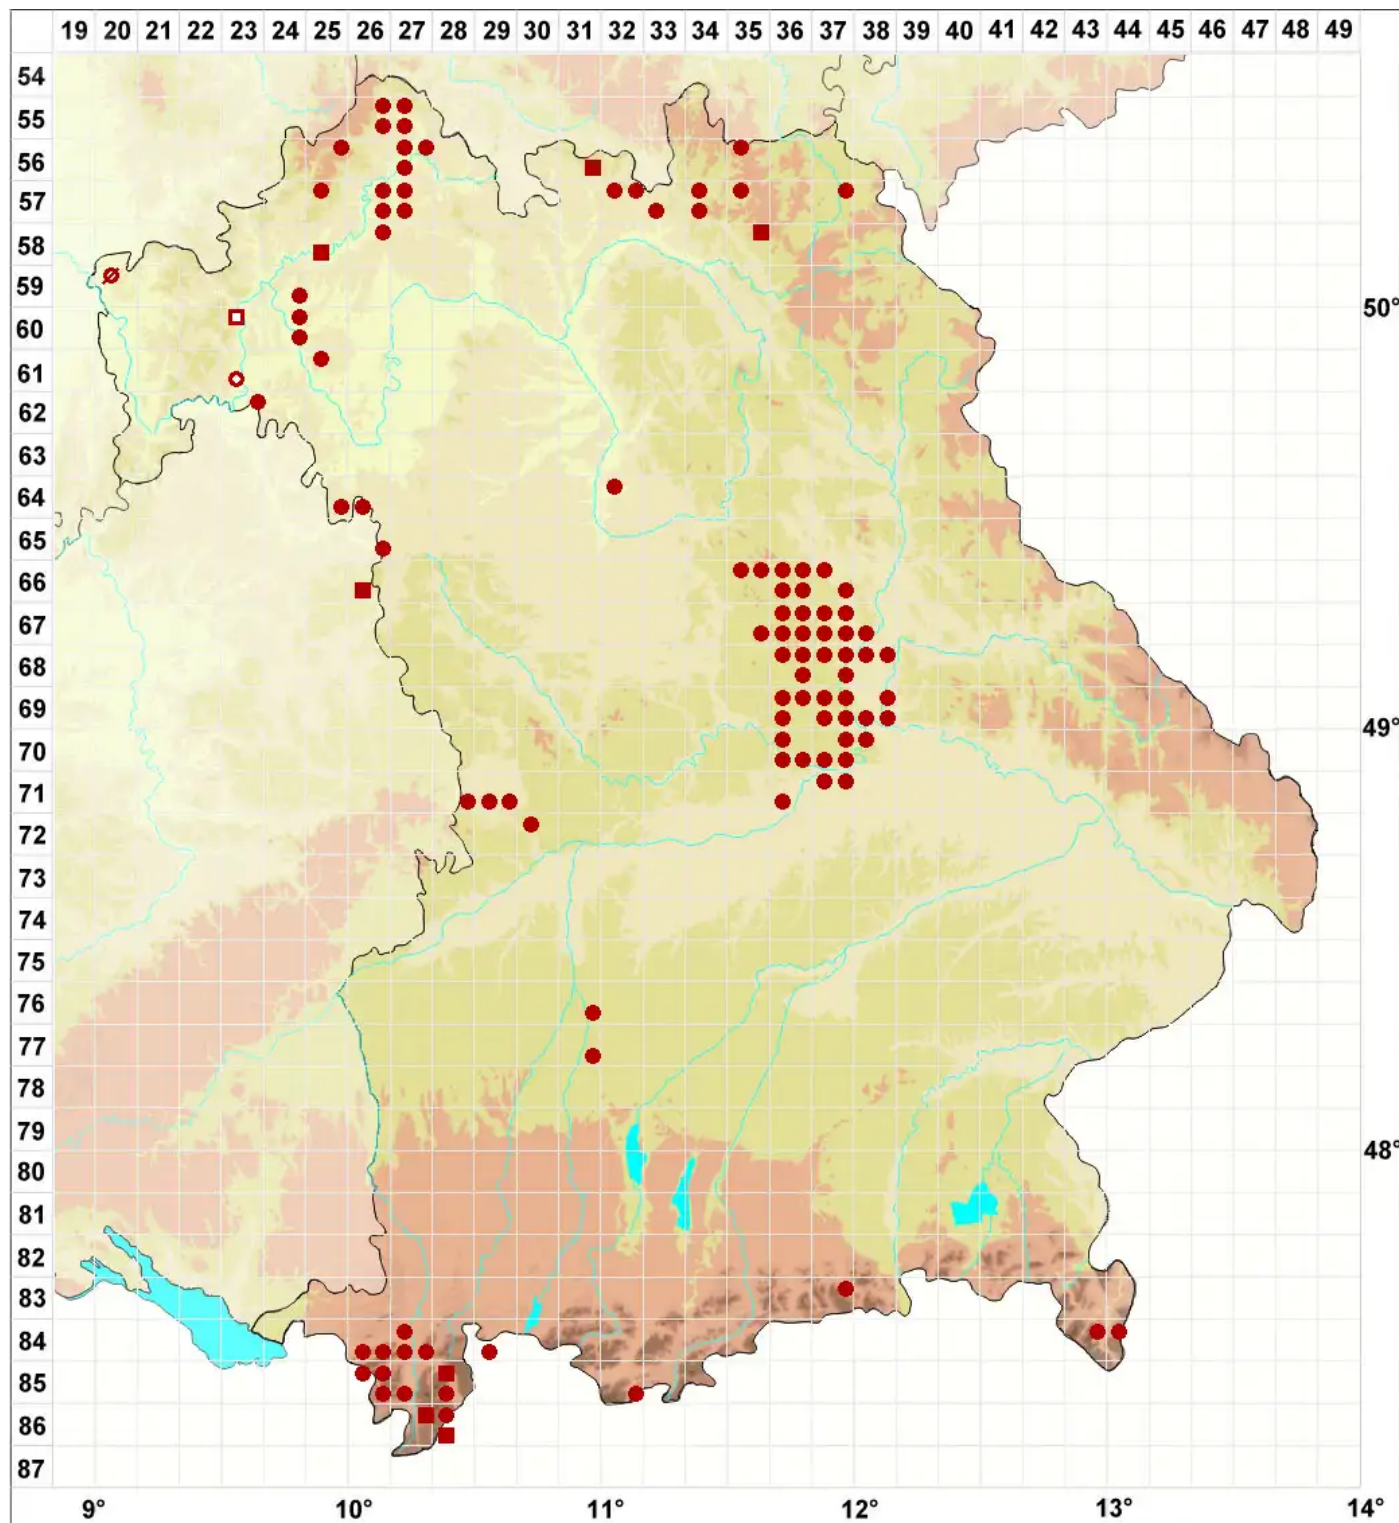

# Cladonia pocillum (Ach.) O. J. Rich.

## Rosettige Becherflechte

Legende:

- Symbole:**
- Ausgefülltes Symbol:  
Zeitraum von 1980 bis heute (Aktuelle Angabe)
  - Leeres Symbol:  
Zeitraum vor 1980 (Altangabe)
  - Quadrat: Herbarbeleg