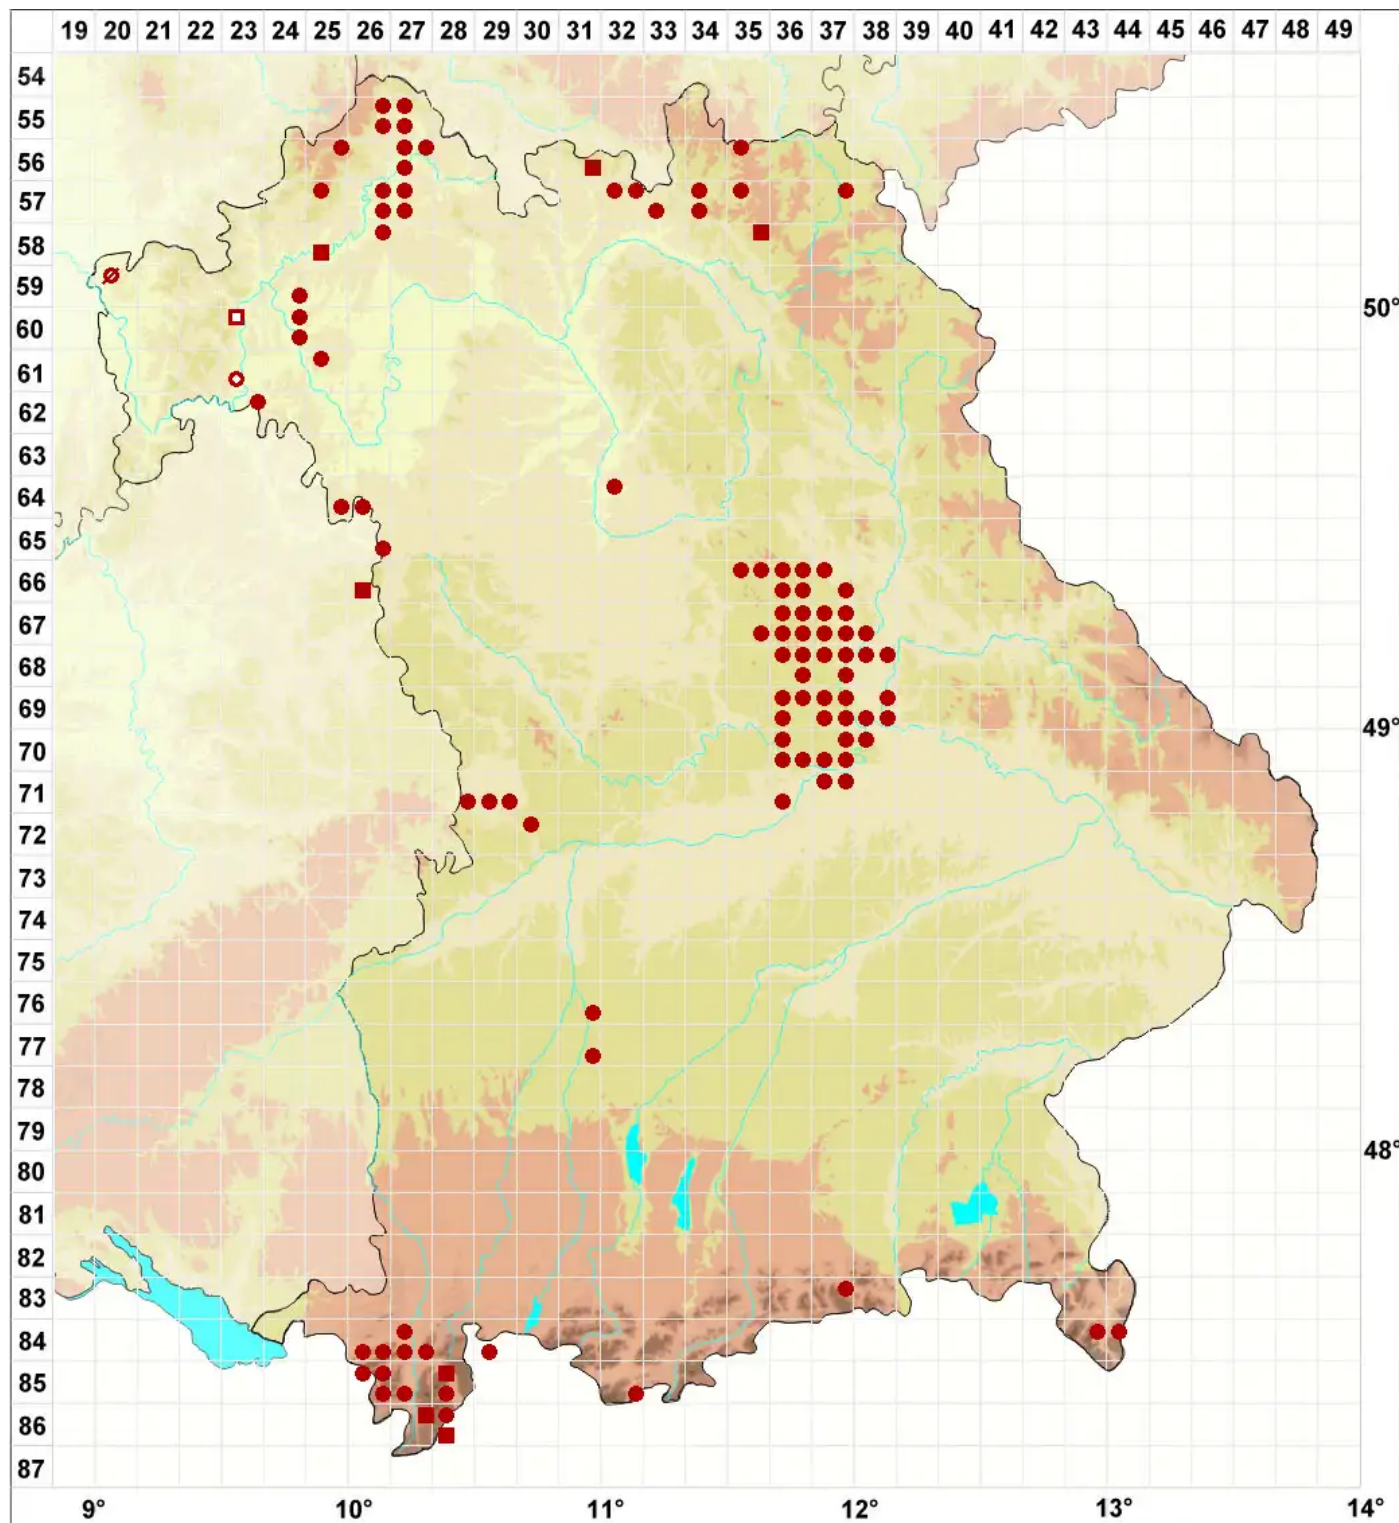

Cladonia pocillum (Ach.) O. J. Rich.

Rosettige Becherflechte

Legende:

1. **Symbole:**
2. Ausgefülltes Symbol:
     Zeitraum von 1980 bis heute (Aktuelle Angabe)
   - Leeres Symbol:
     Zeitraum vor 1980 (Altangabe)
   - Quadrat: Herbarbeleg