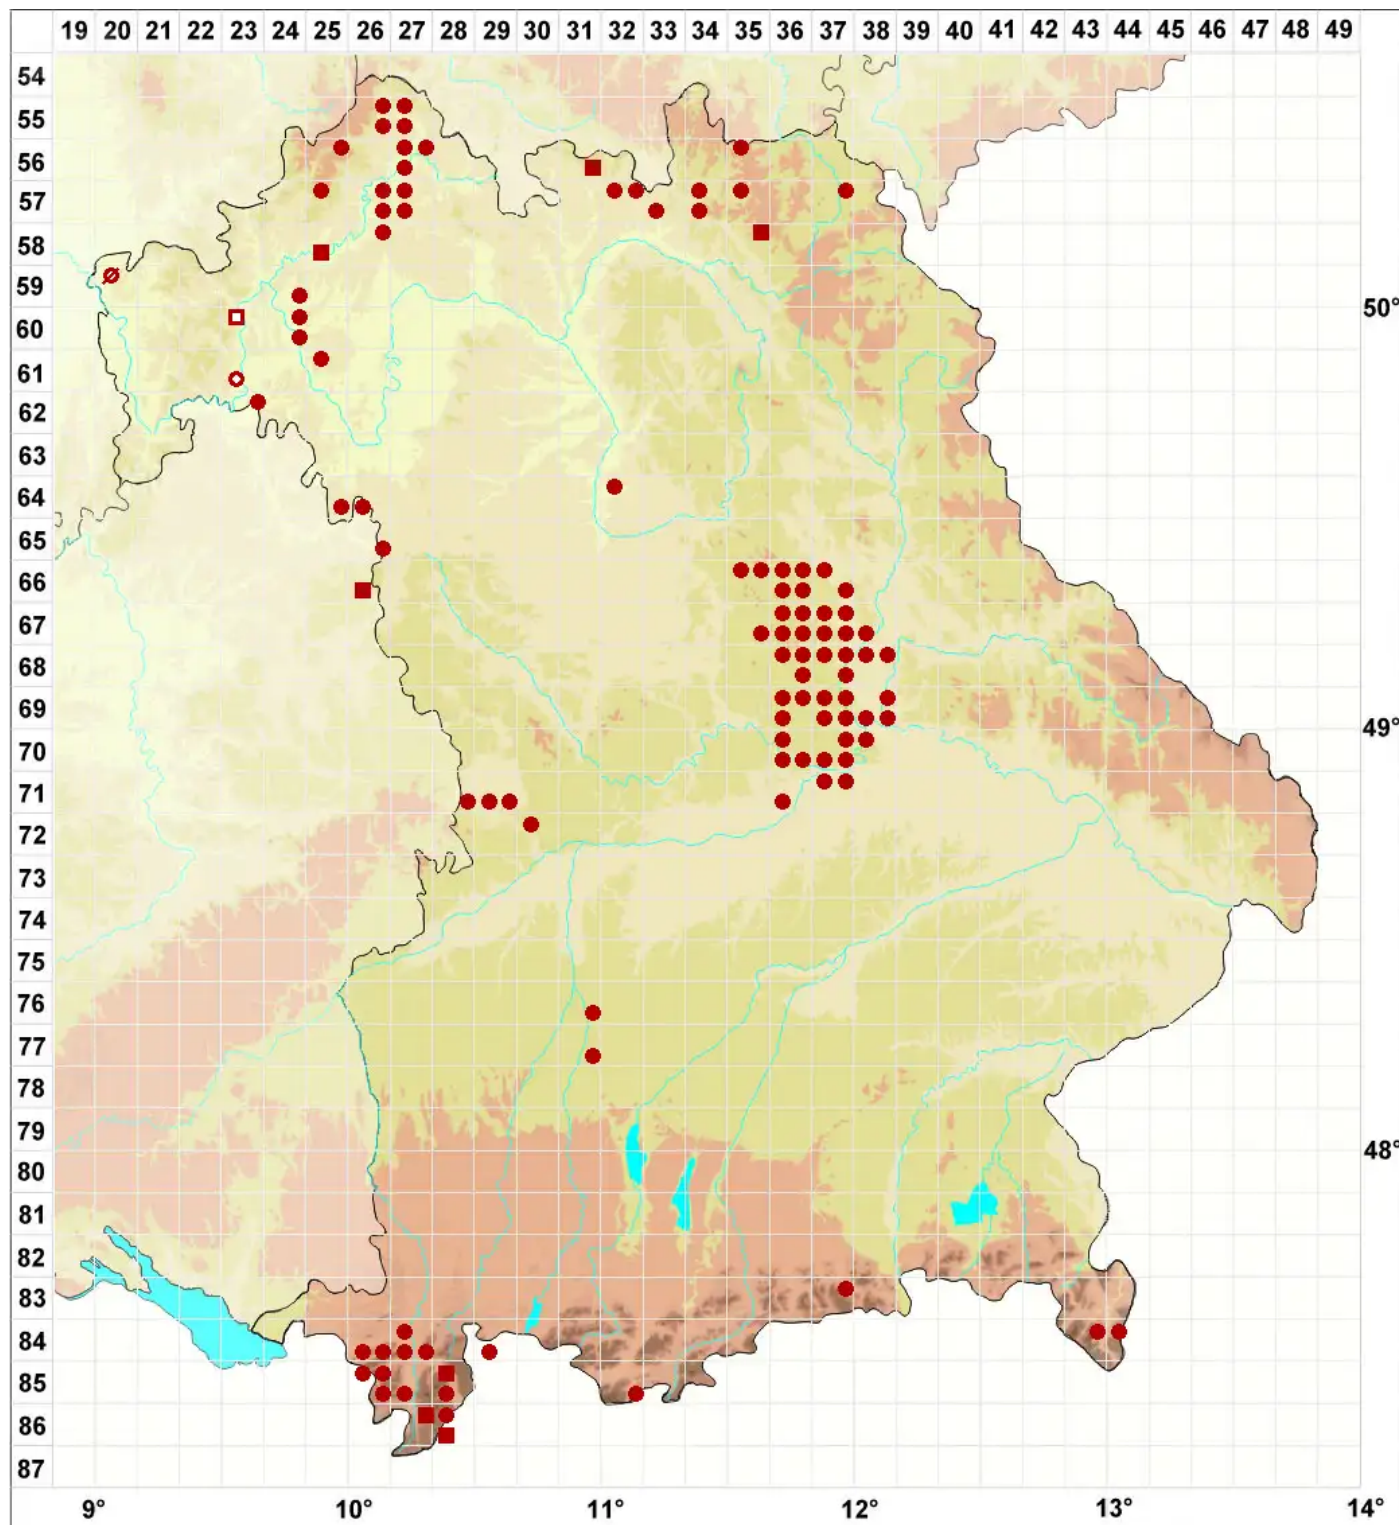

Cladonia pocillum (Ach.) O. J. Rich.

Rosettige Becherflechte

Legende:

Symbole:

Ausgefülltes Symbol:
Zeitraum von 1980 bis heute (Aktuelle Angabe)

Leeres Symbol:
Zeitraum vor 1980 (Altangabe)

Quadrat: Herbarbeleg