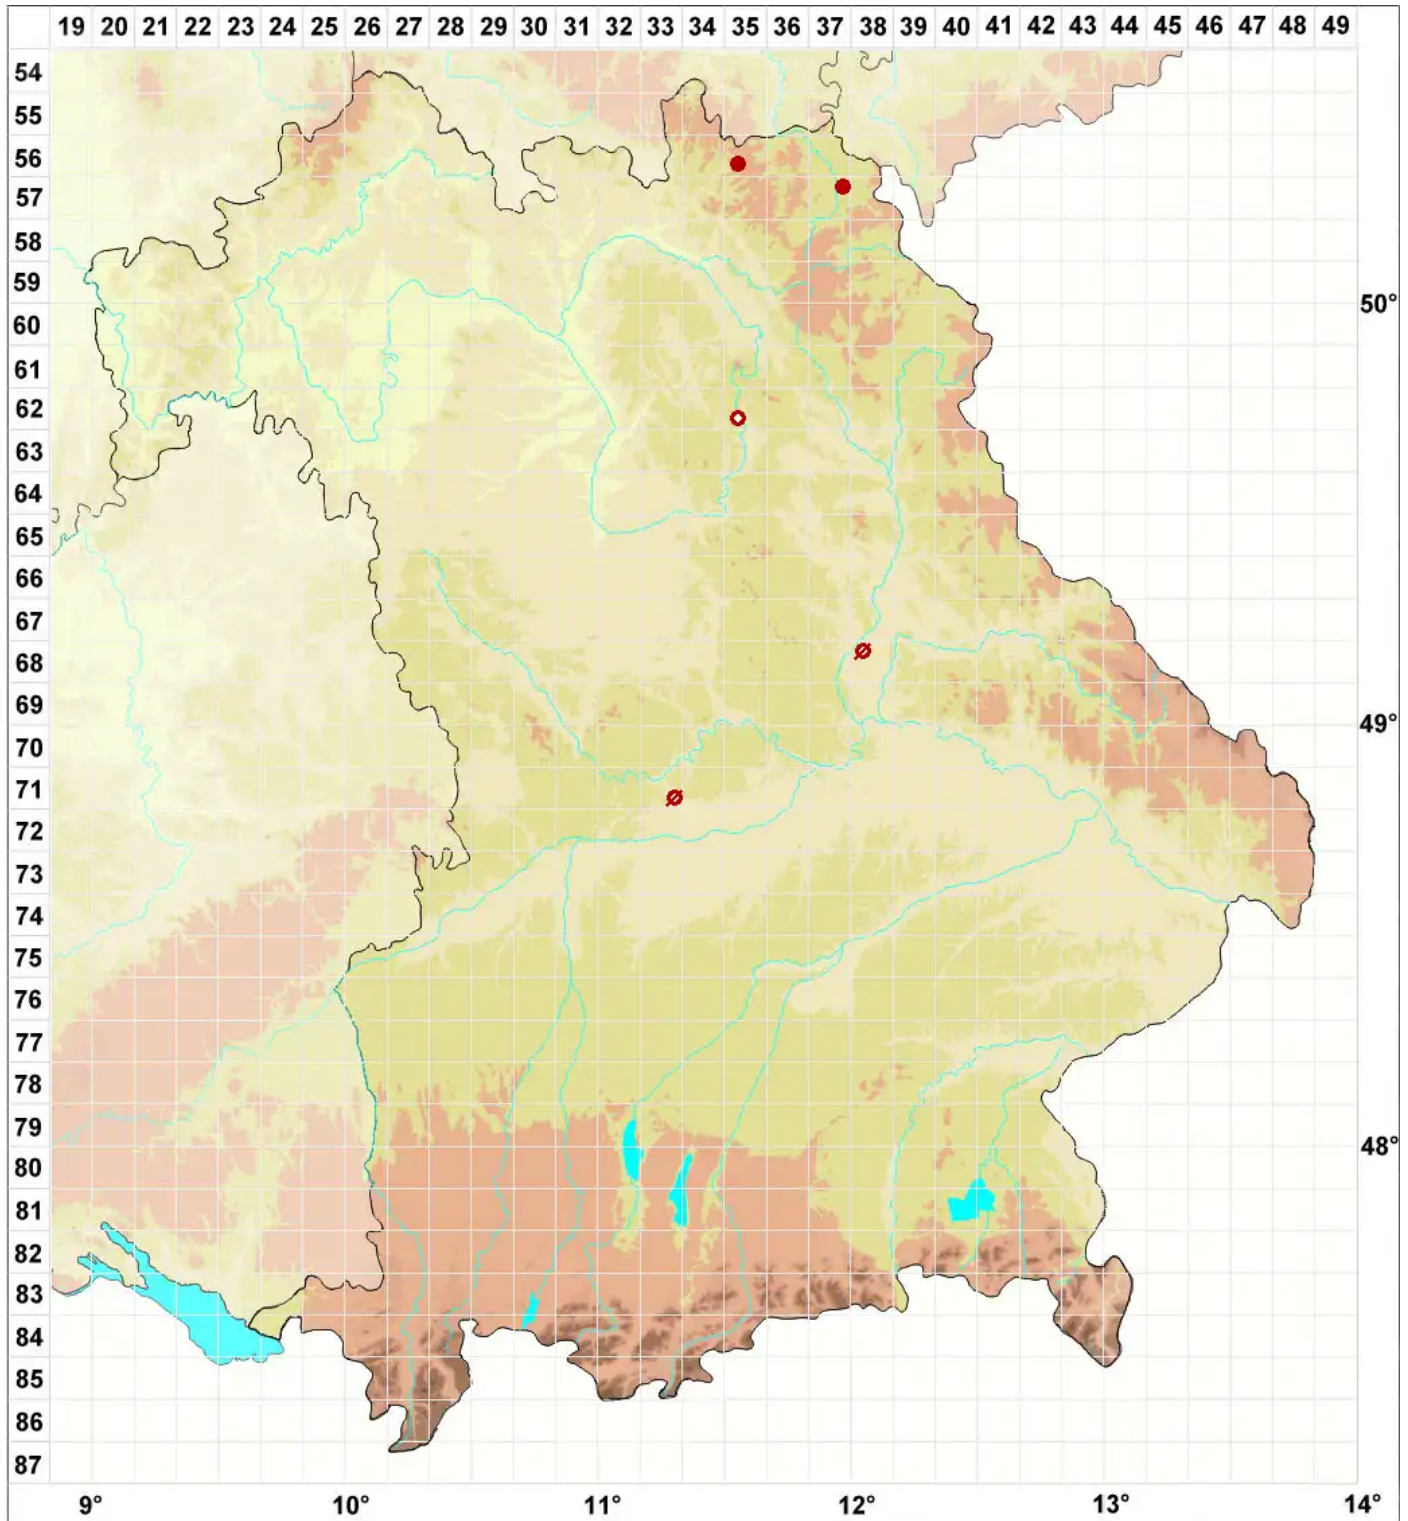

Cladonia polycarpoides Nyl.

Vielfruchtige Becherflechte

Legende:

- Symbole:**
Ausgefülltes Symbol:
Zeitraum von 1980 bis heute (Aktuelle Angabe)
Leeres Symbol:
Zeitraum vor 1980 (Altangabe)
Quadrat: Herbarbeleg