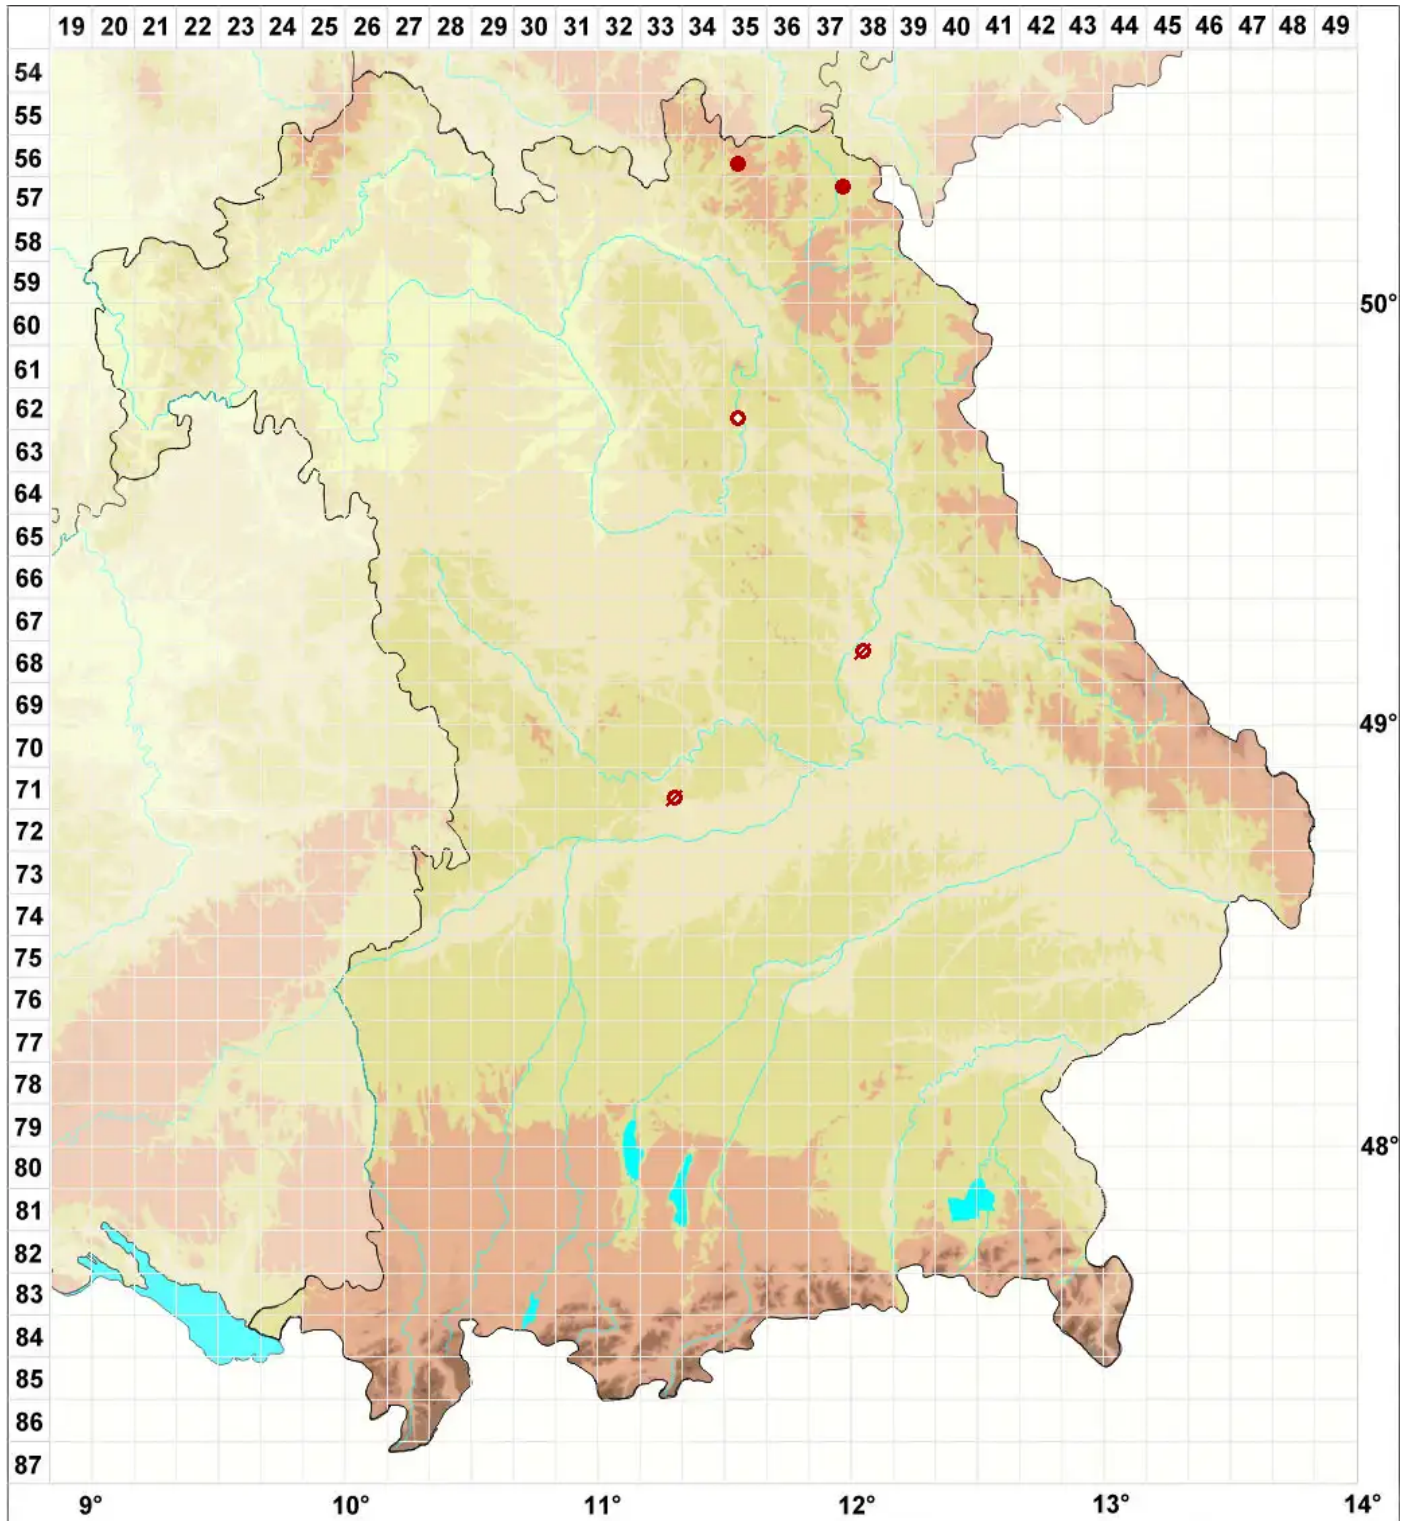

Cladonia polycarpoides Nyl.

Vielfruchtige Becherflechte

Legende:

Symbole:

Ausgefülltes Symbol:
Zeitraum von 1980 bis heute (Aktuelle Angabe)

Leeres Symbol:
Zeitraum vor 1980 (Altangabe)

Quadrat: Herbarbeleg