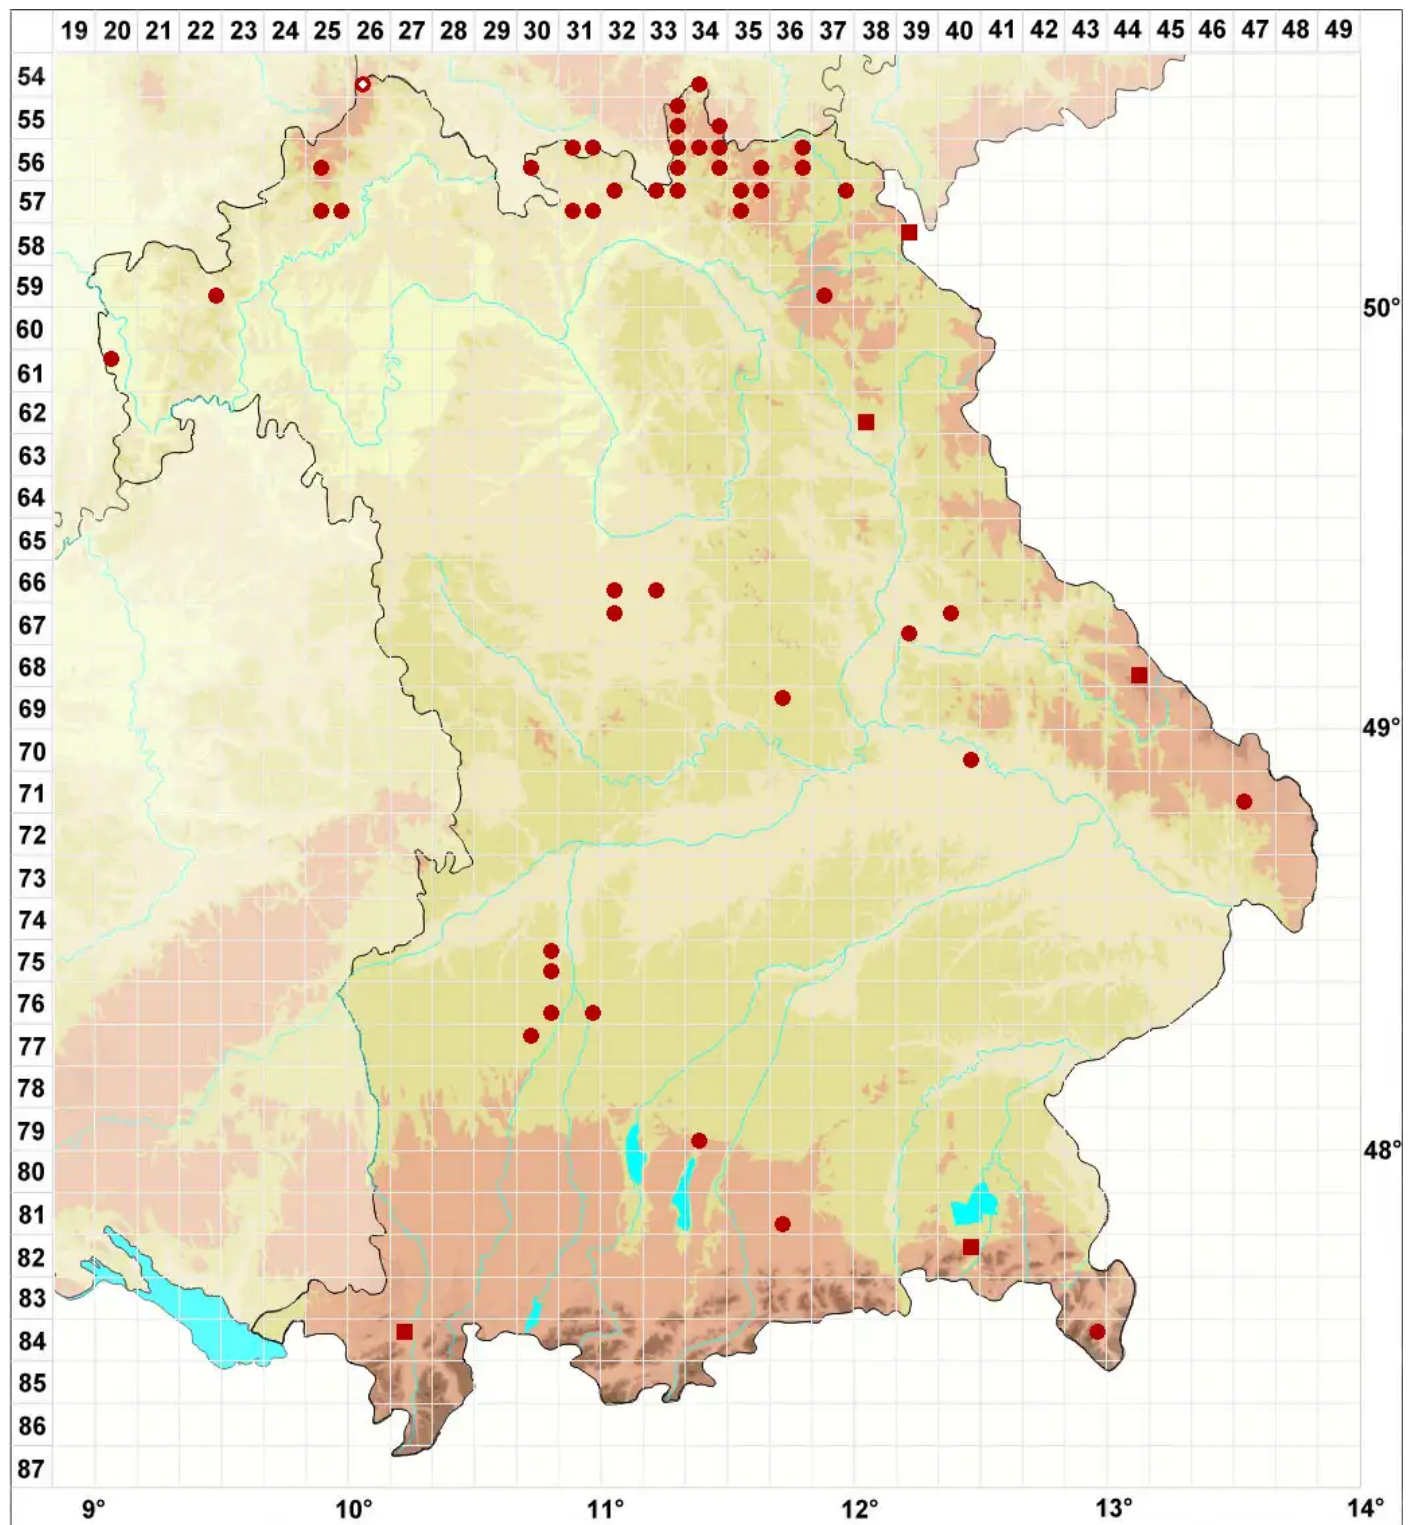

# Cladonia polydactyla (Flörke) Spreng.

## Vielfinger-Scharlachflechte

Legende:

**Symbole:**

Ausgefülltes Symbol:  
Zeitraum von 1980 bis heute (Aktuelle Angabe)

Leeres Symbol:  
Zeitraum vor 1980 (Altangabe)

Quadrat: Herbarbeleg