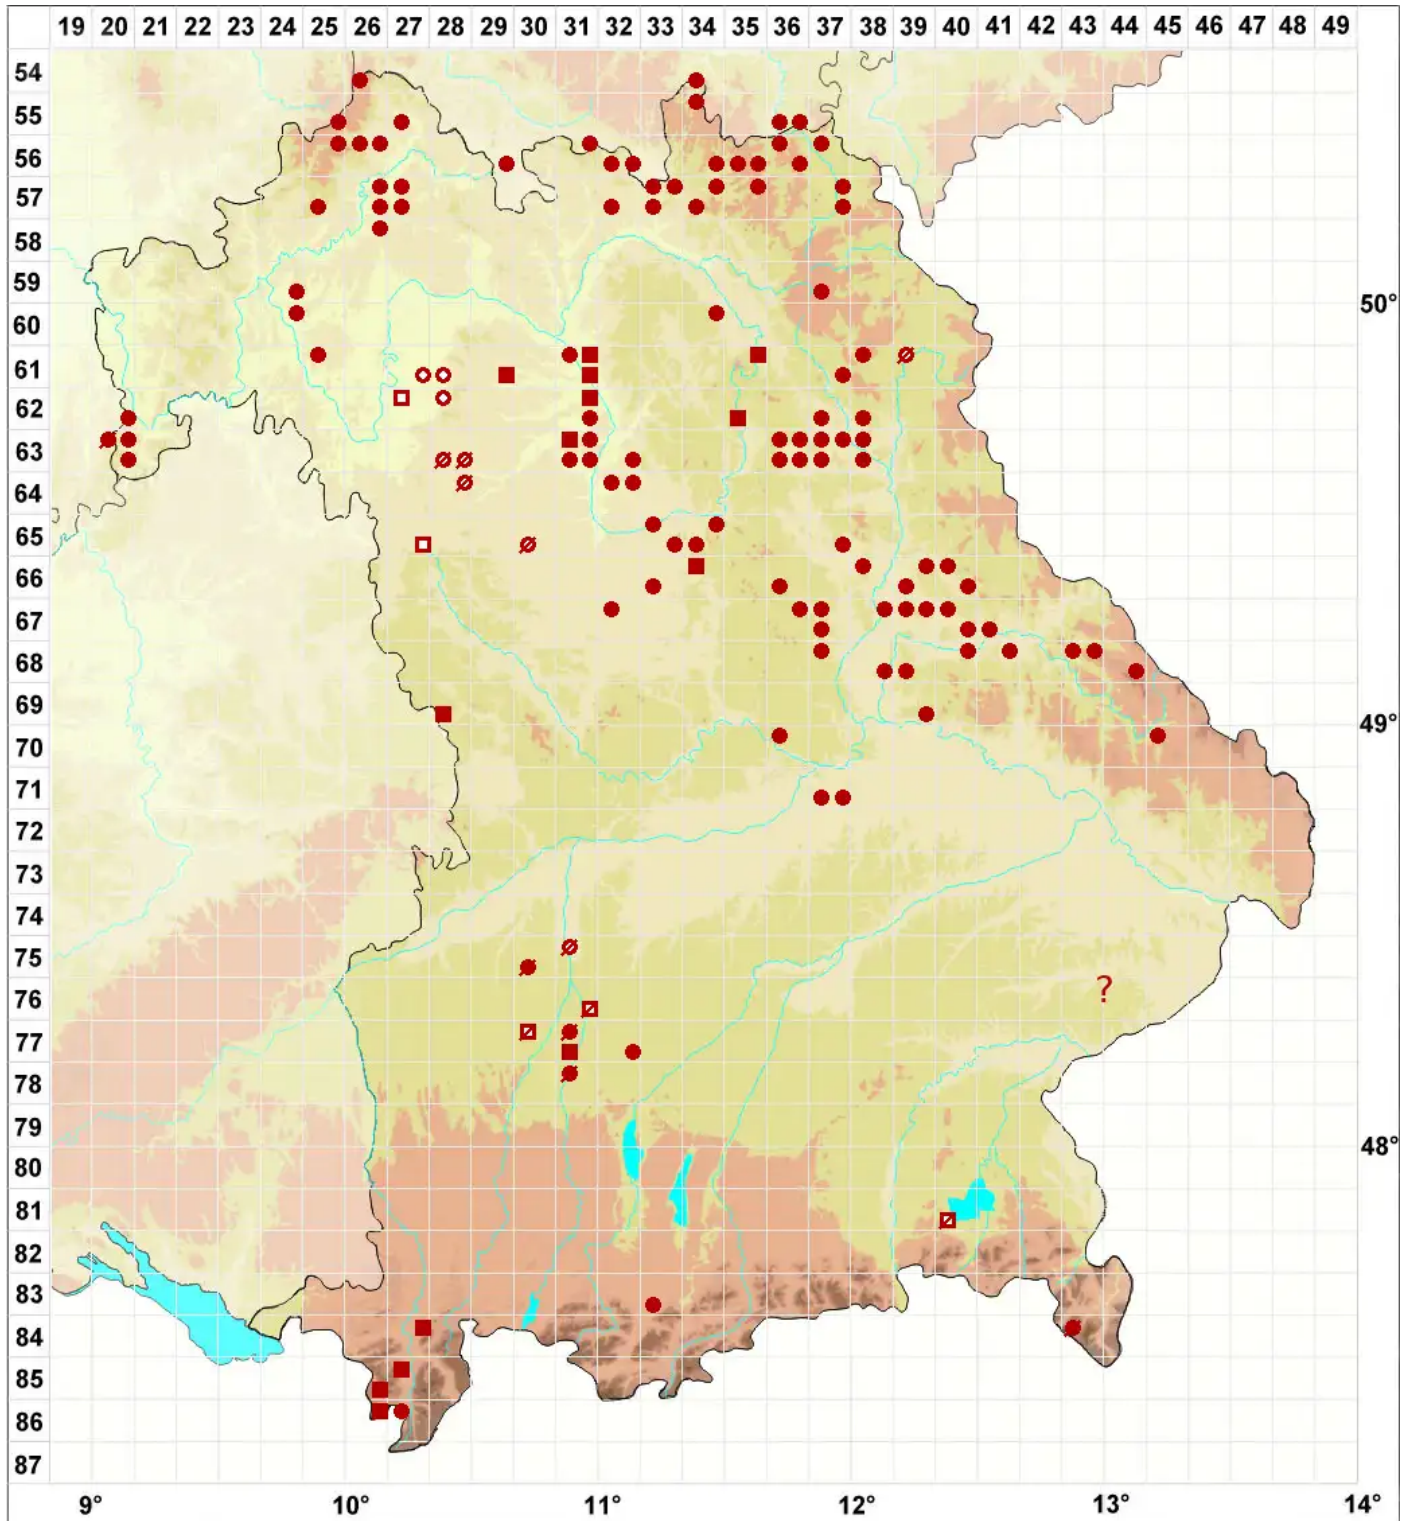

Cladonia portentosa (Dufour) Coem.

Ebenästige Rentierflechte

Legende:

Symbole:

Ausgefülltes Symbol:
Zeitraum von 1980 bis heute (Aktuelle Angabe)

Leeres Symbol:
Zeitraum vor 1980 (Altangabe)

Quadrat: Herbarbeleg