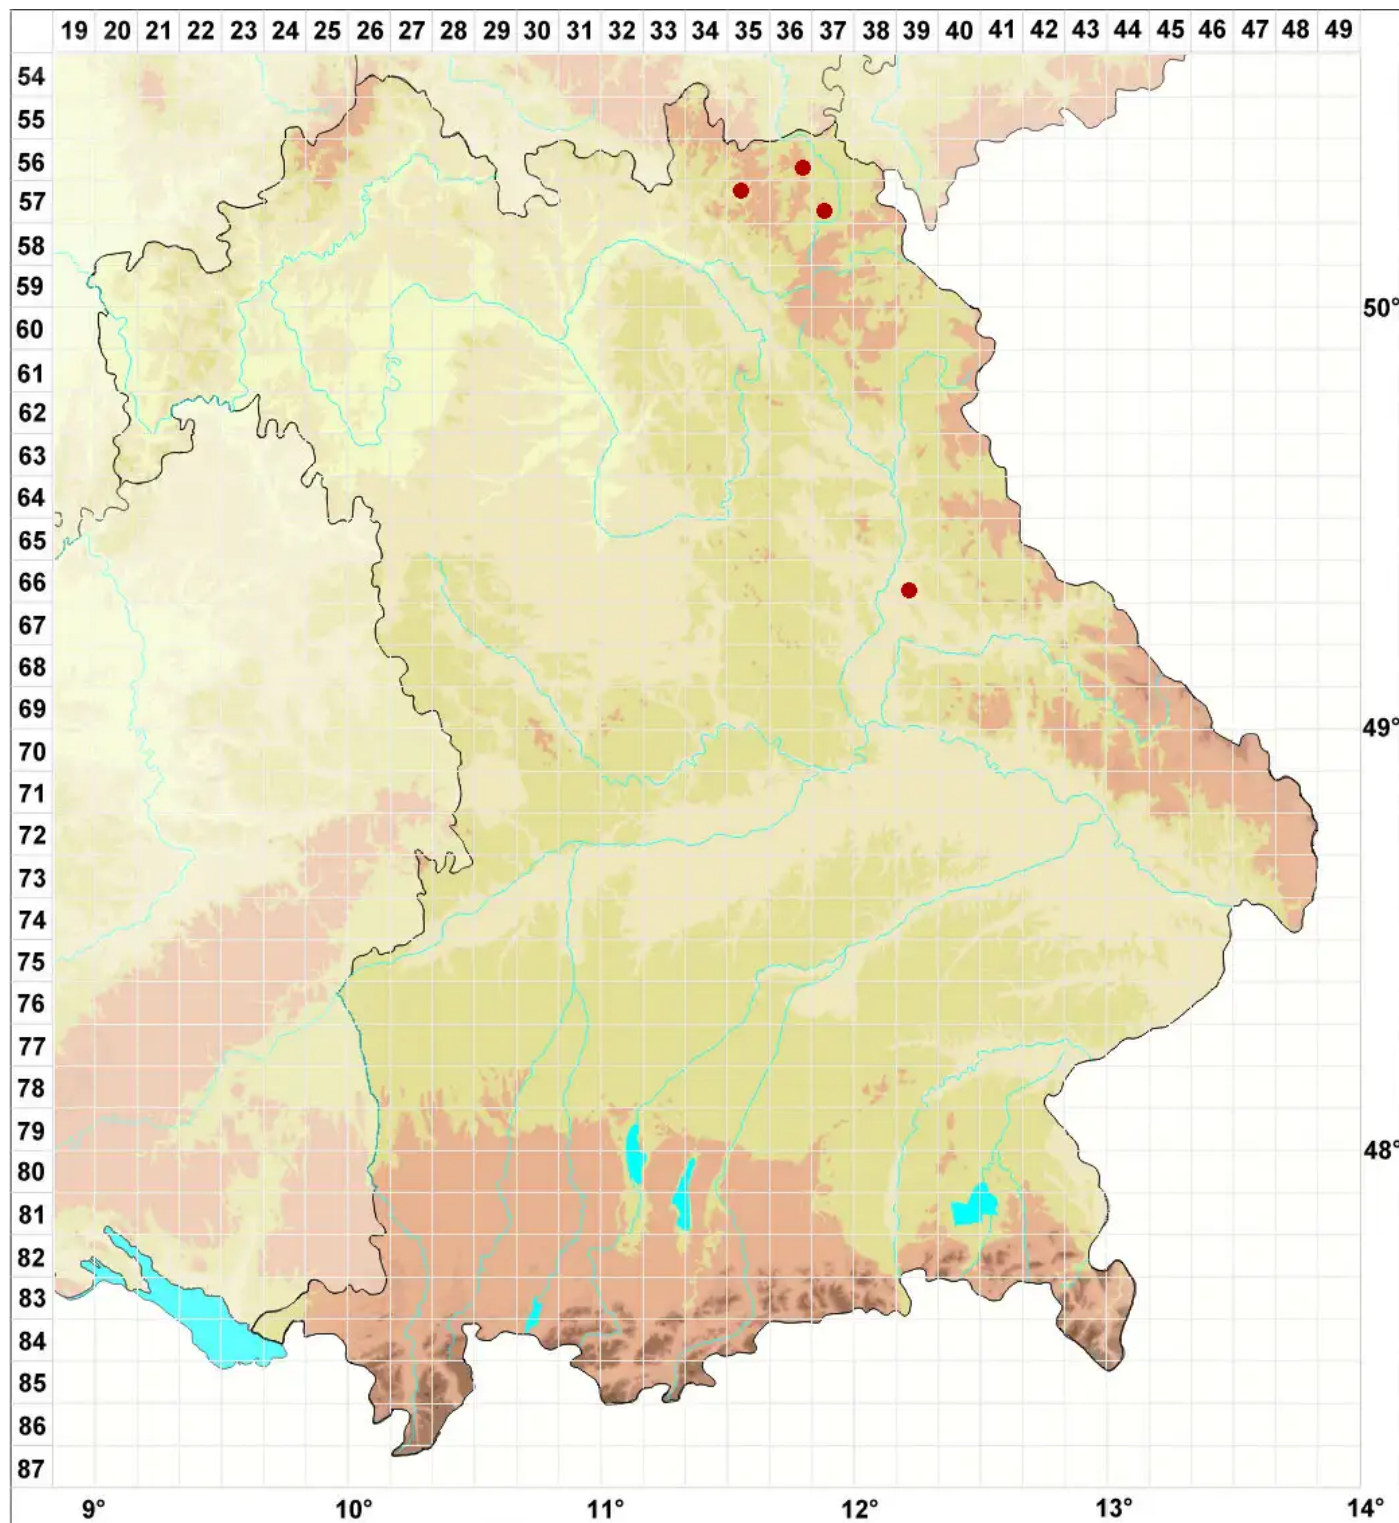

Cladonia pulvinata (Sandst.) Herk & Aptroot

Polster-Becherflechte

Legende:

Symbole:

Ausgefülltes Symbol:
Zeitraum von 1980 bis heute (Aktuelle Angabe)

Leeres Symbol:
Zeitraum vor 1980 (Altangabe)

Quadrat: Herbarbeleg