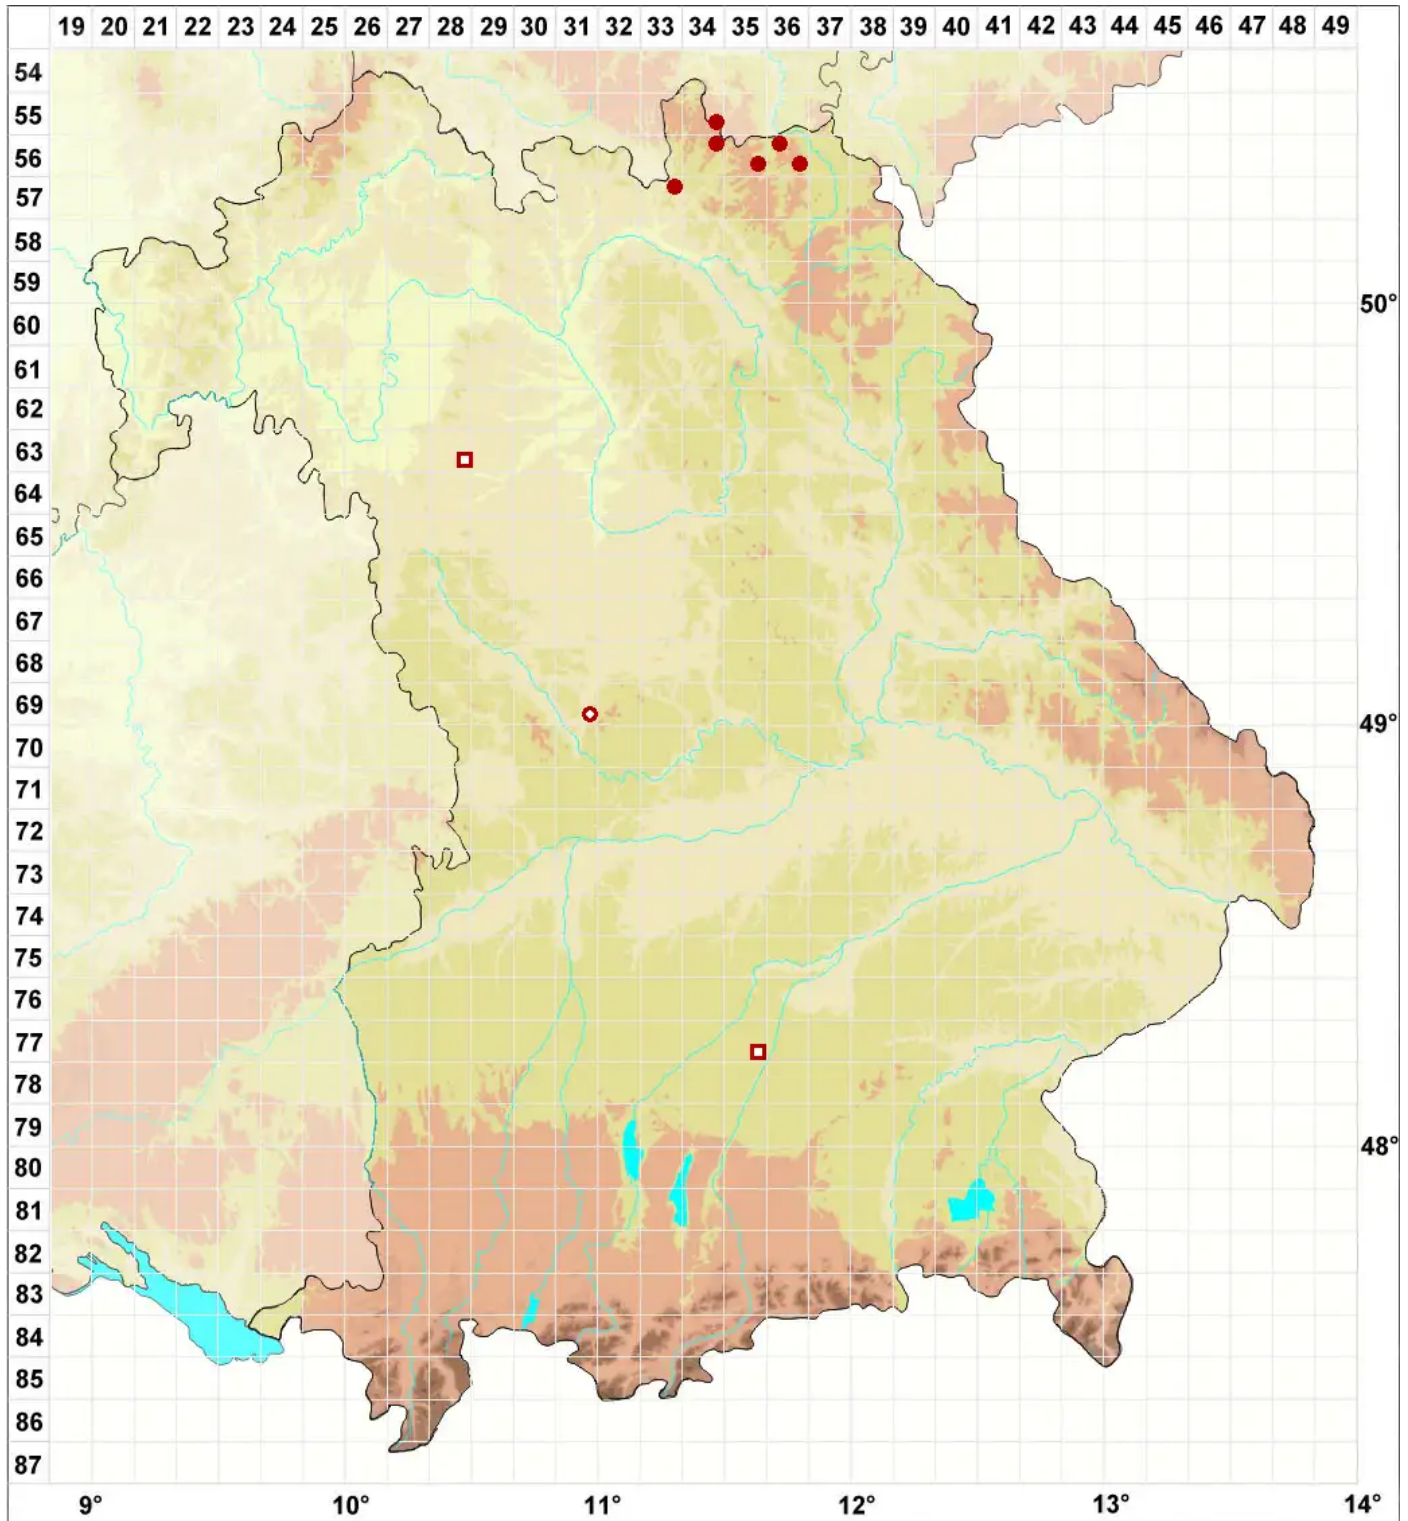

# Cladonia scabriuscula (Delise) Leight.

## Raue Säulenflechte

Legende:

**Symbole:**

Ausgefülltes Symbol:  
Zeitraum von 1980 bis heute (Aktuelle Angabe)

Leeres Symbol:  
Zeitraum vor 1980 (Altangabe)

Quadrat: Herbarbeleg