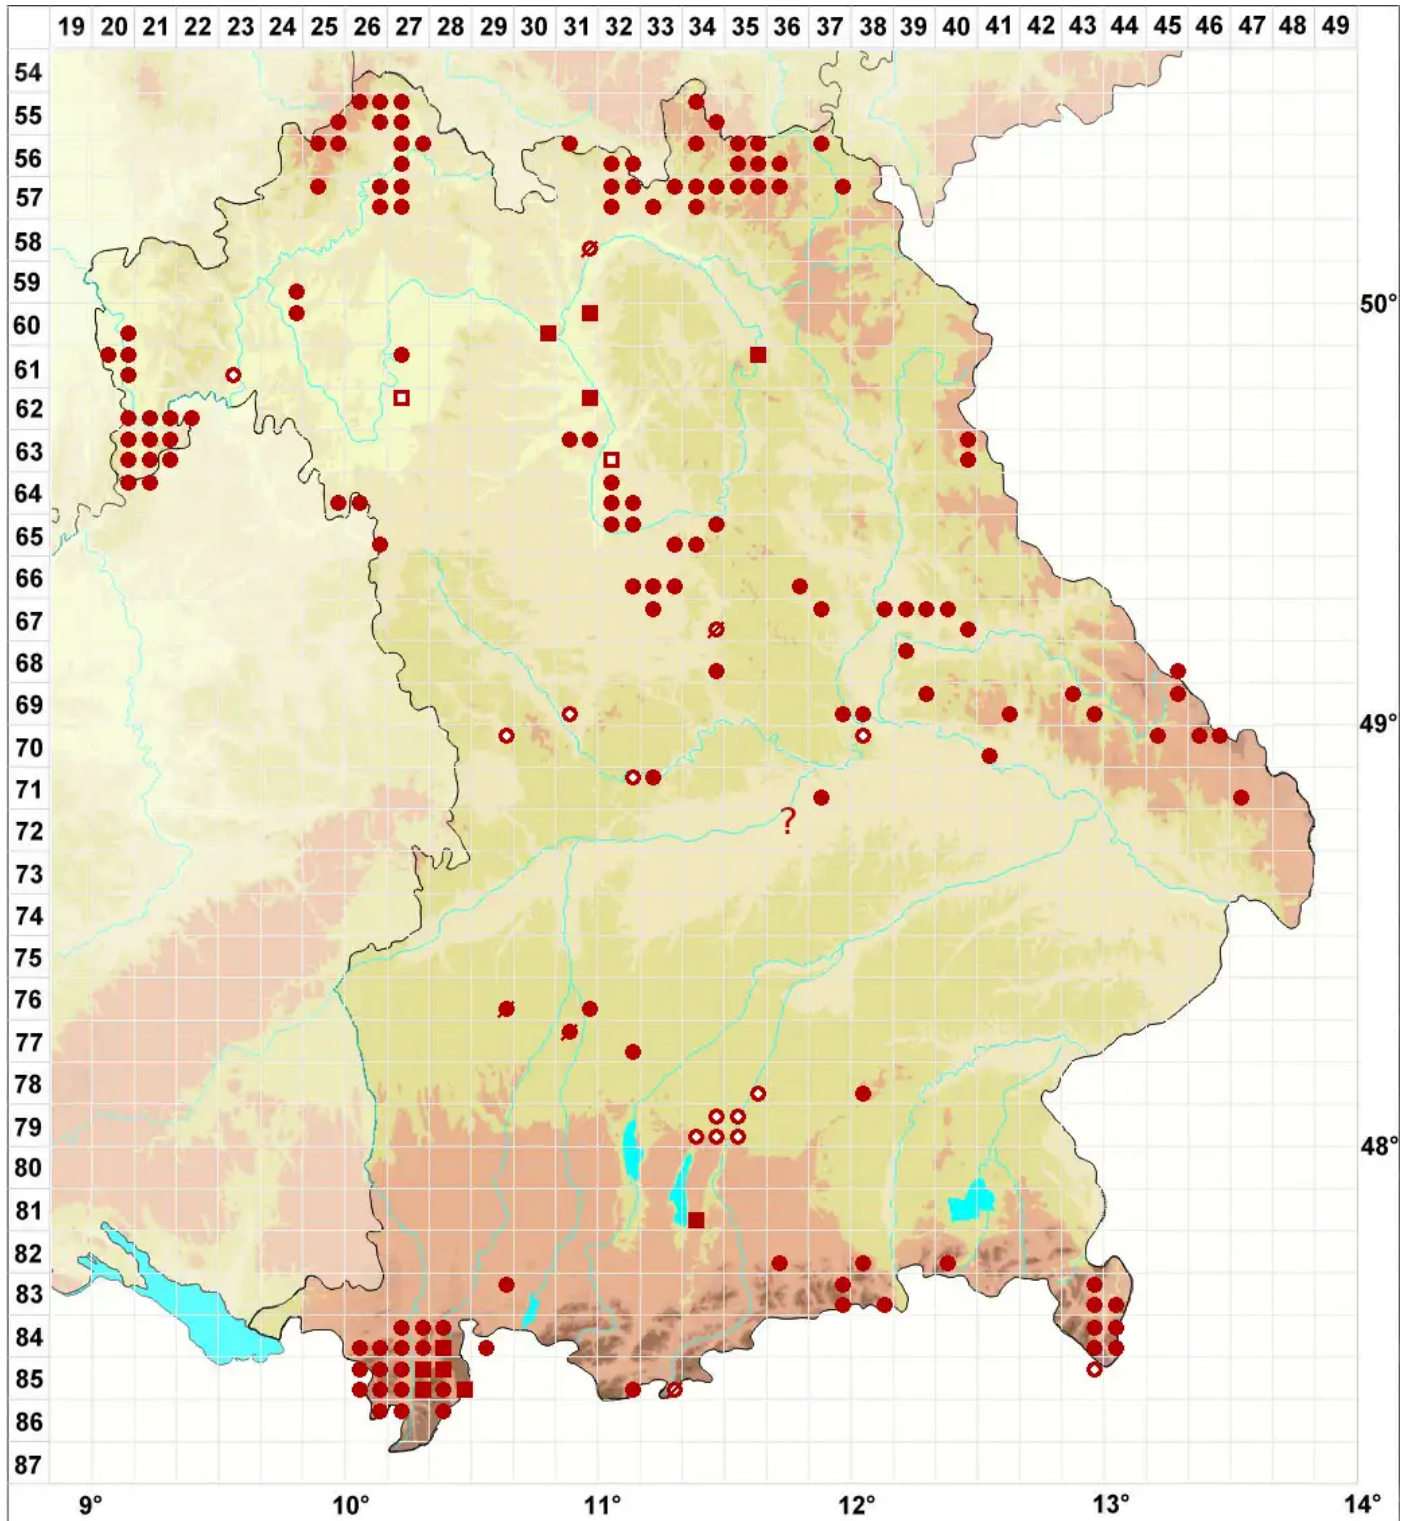

Cladonia pyxidata agg.

Legende:

- Symbole:**
- Ausgefülltes Symbol:
Zeitraum von 1980 bis heute (Aktuelle Angabe)
 - Leeres Symbol:
Zeitraum vor 1980 (Altangabe)
 - Quadrat: Herbarbeleg