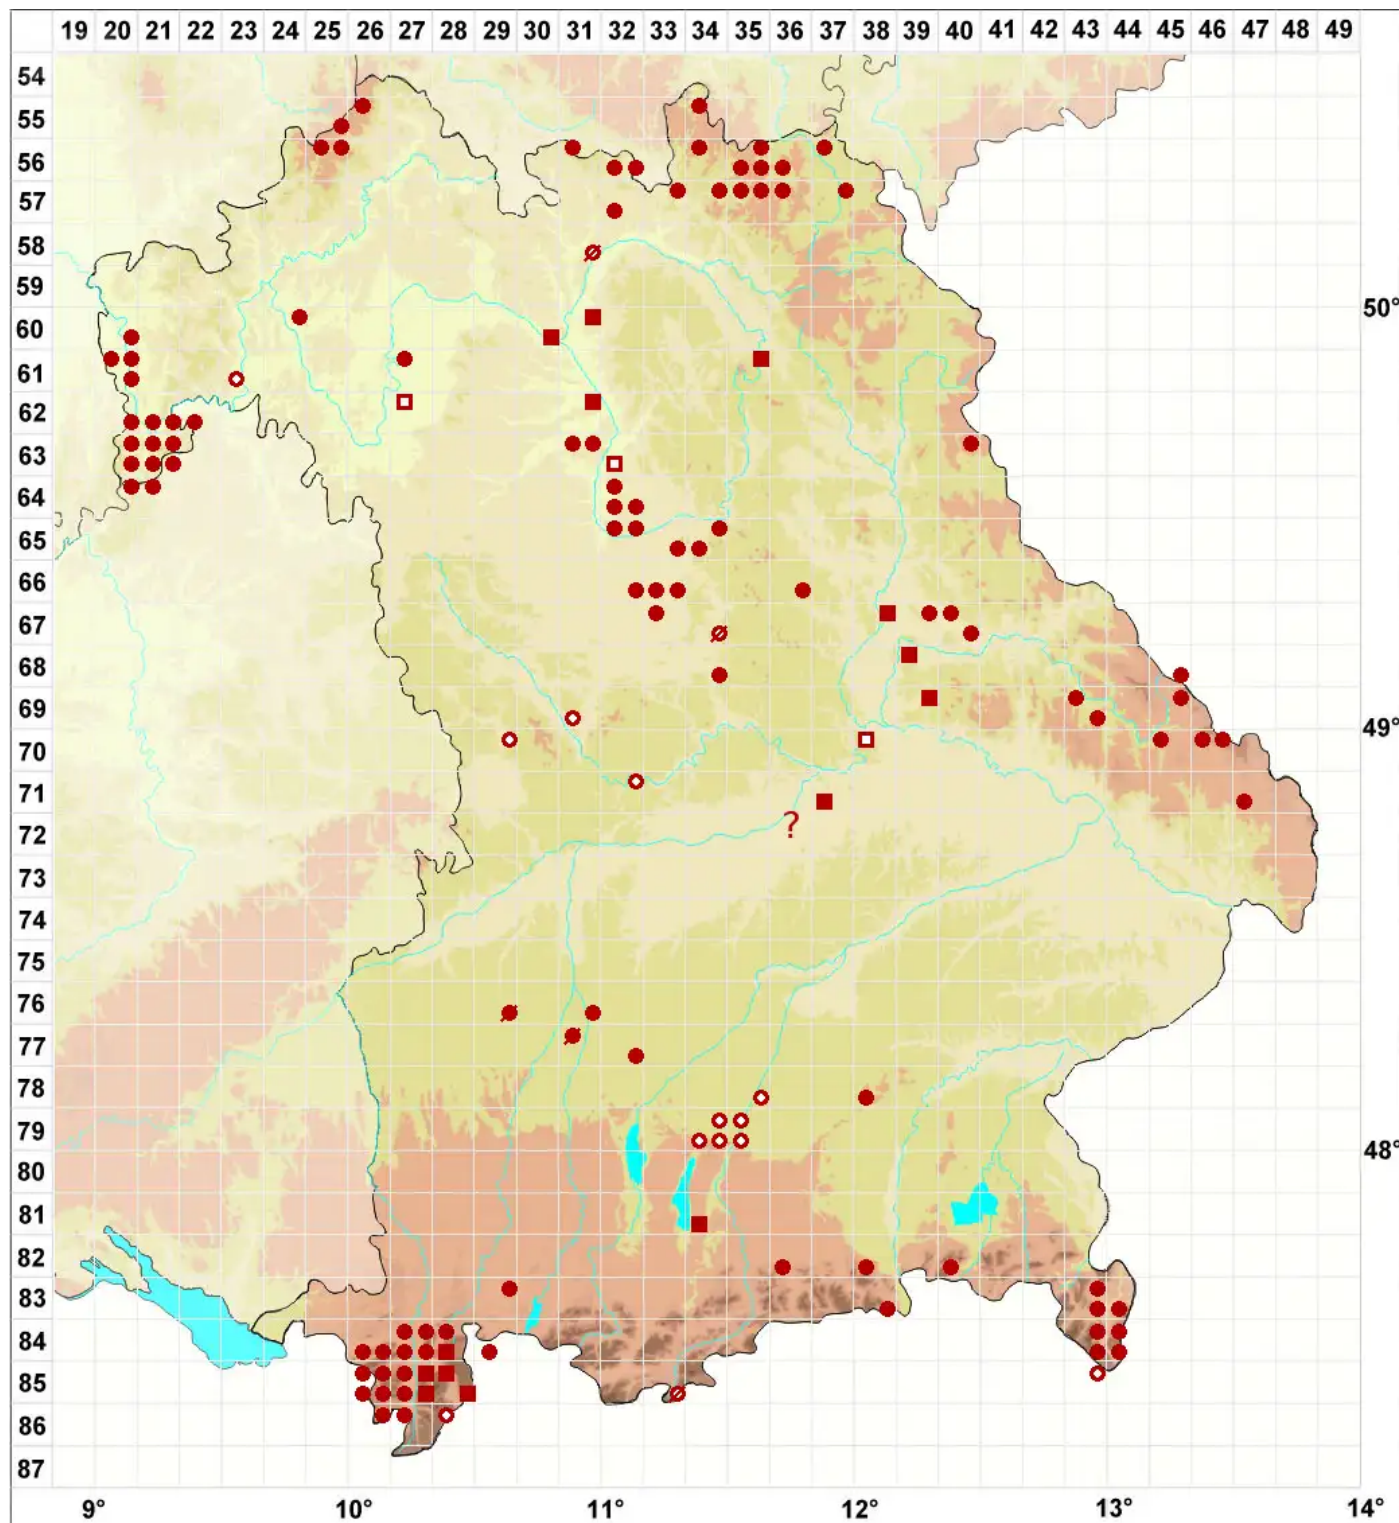

# Cladonia pyxidata (L.) Hoffm.

## Gewöhnliche Becherflechte

Legende:

### Symbole:

Ausgefülltes Symbol:  
Zeitraum von 1980 bis heute (Aktuelle Angabe)

Leeres Symbol:  
Zeitraum vor 1980 (Altangabe)

Quadrat: Herbarbeleg