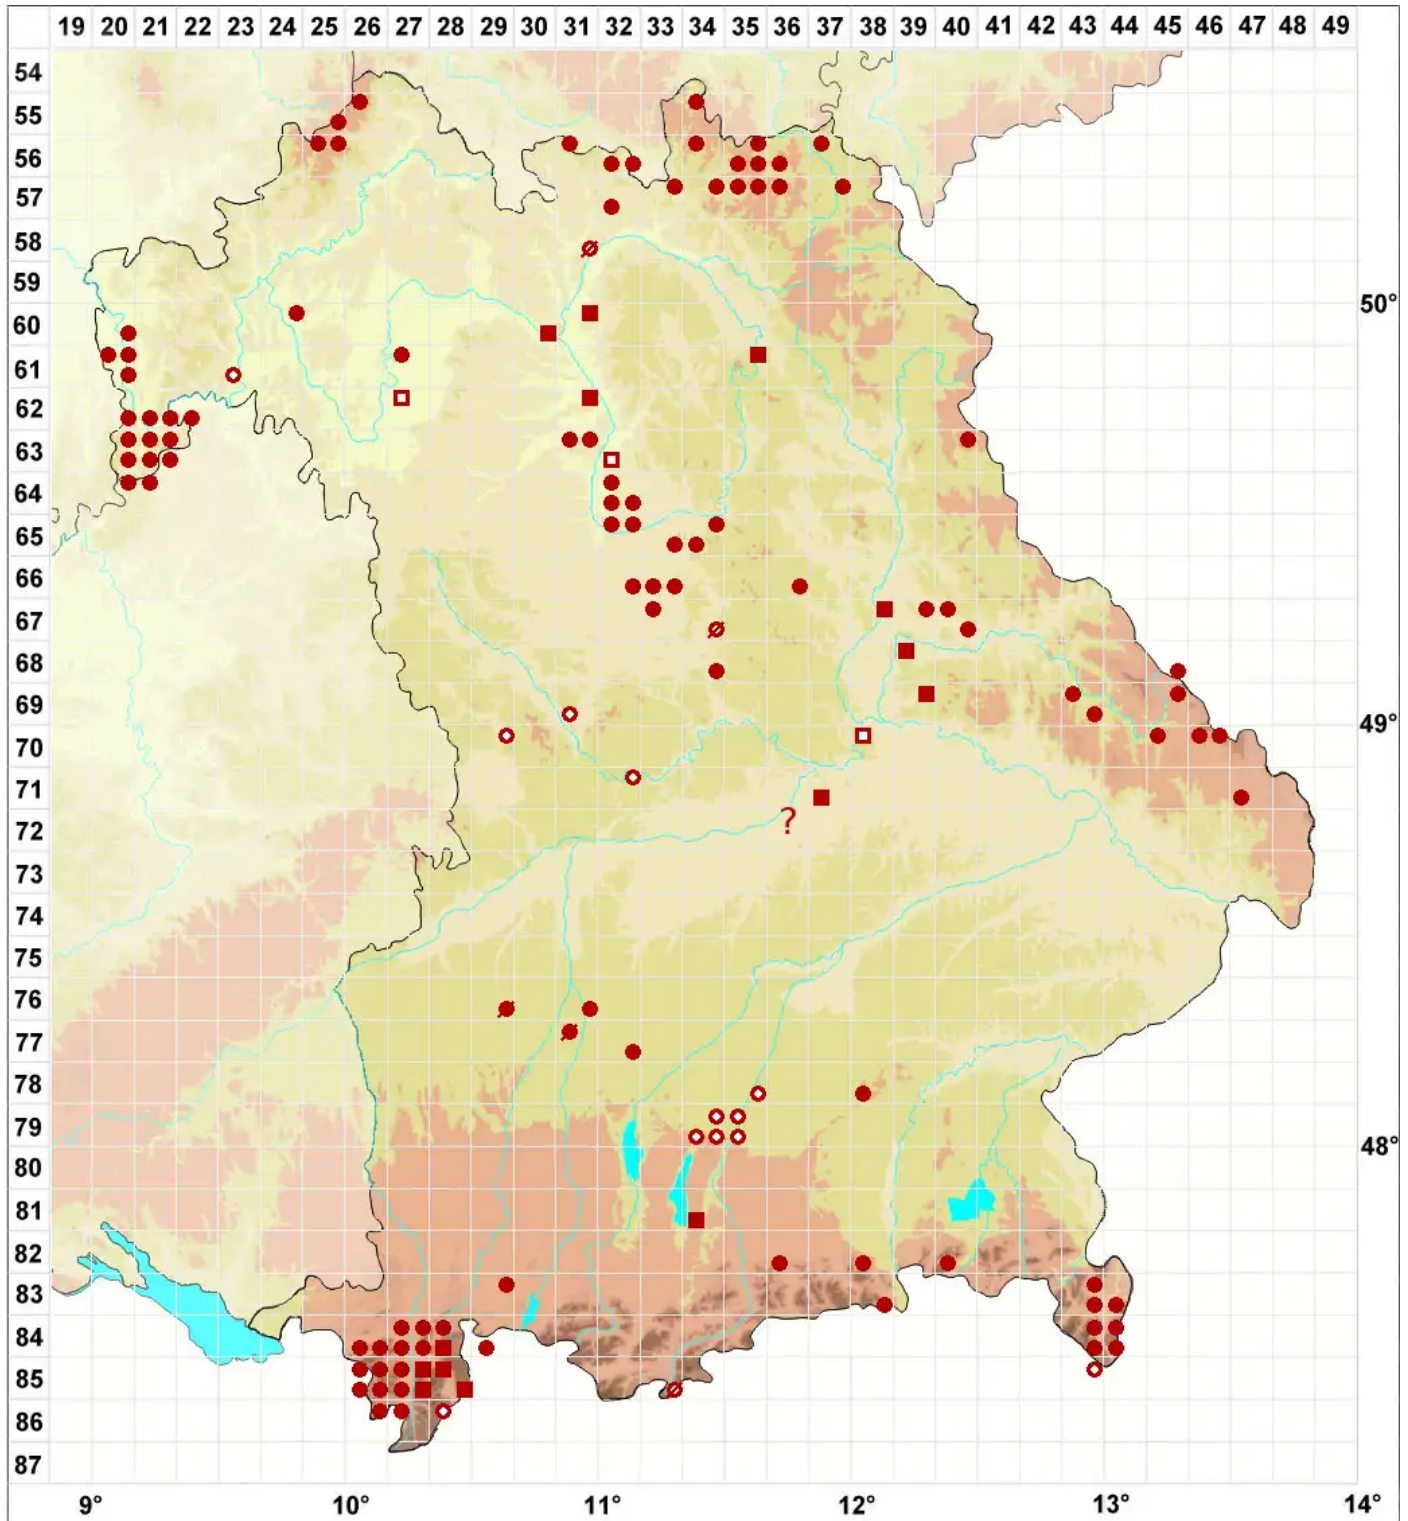

Cladonia pyxidata (L.) Hoffm.

Gewöhnliche Becherflechte

Legende:

Symbole:
Ausgefülltes Symbol:
Zeitraum von 1980 bis heute (Aktuelle Angabe)
Leeres Symbol:
Zeitraum vor 1980 (Altangabe)
Quadrat: Herbarbeleg