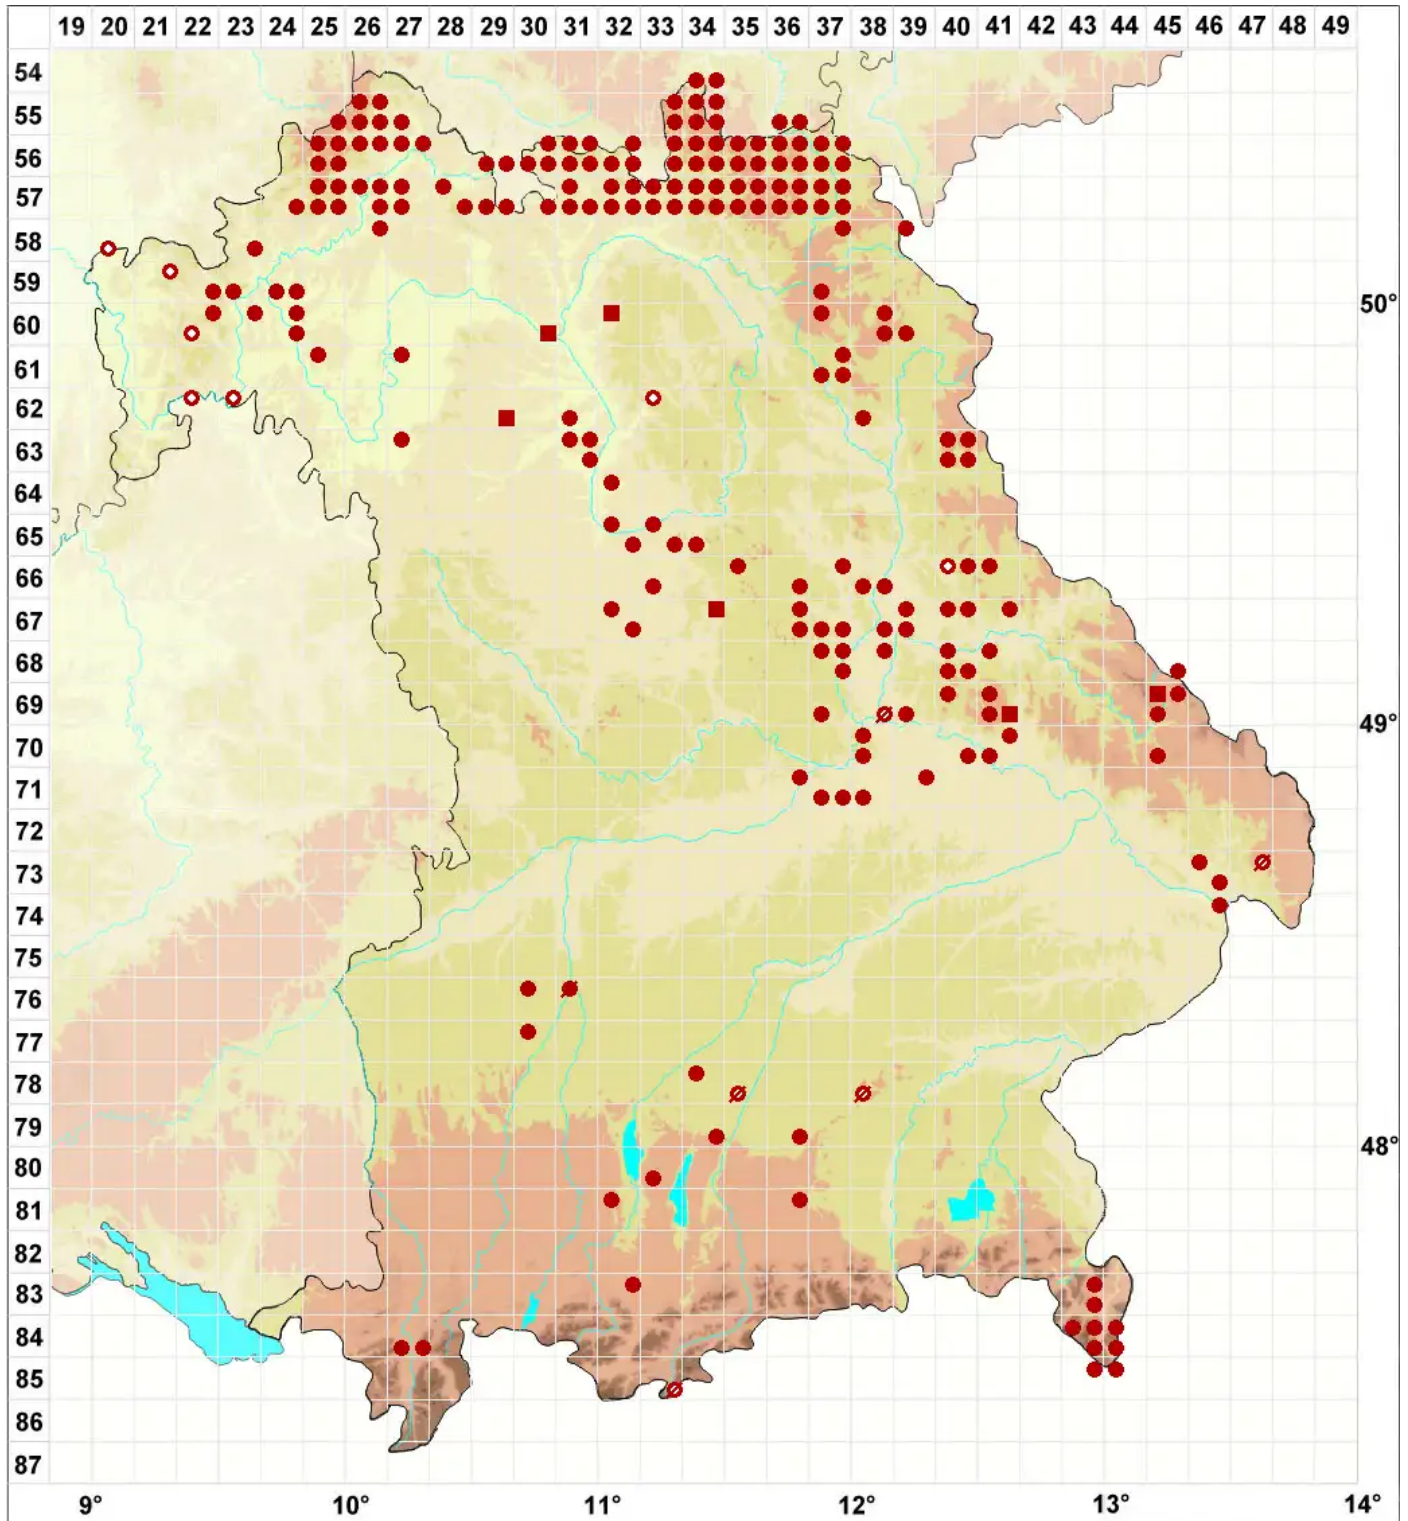

Cladonia chlorophaea (Flörke ex Sommerf.) Spreng.

Grünliche Becherflechte

Legende:

- Symbole:**
- Ausgefülltes Symbol:
Zeitraum von 1980 bis heute (Aktuelle Angabe)
 - Leeres Symbol:
Zeitraum vor 1980 (Altangabe)
 - Quadrat: Herbarbeleg