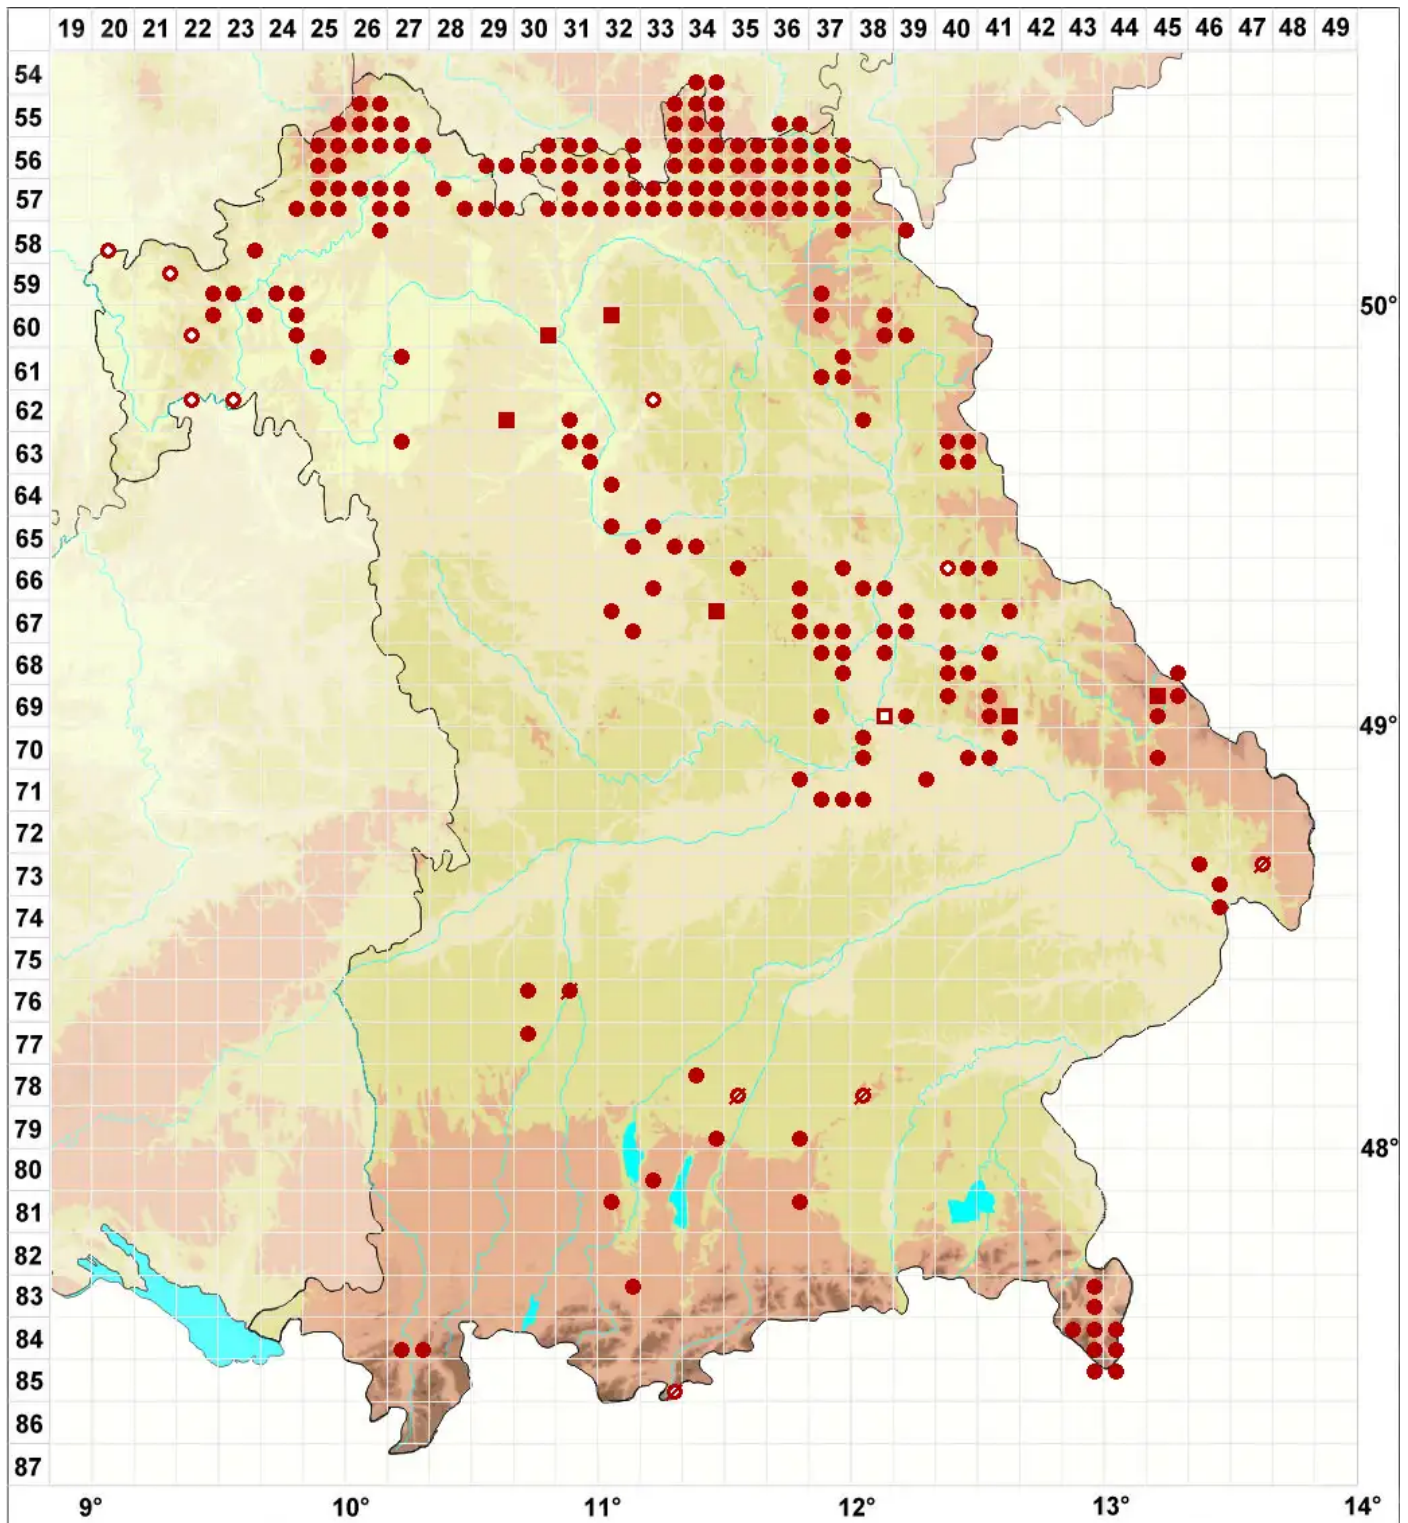

Cladonia chlorophaea (Flörke ex Sommerf.) Spreng.

Grünliche Becherflechte

Legende:

- Symbole:**
Ausgefülltes Symbol:
Zeitraum von 1980 bis heute (Aktuelle Angabe)
Leeres Symbol:
Zeitraum vor 1980 (Altangabe)
Quadrat: Herbarbeleg