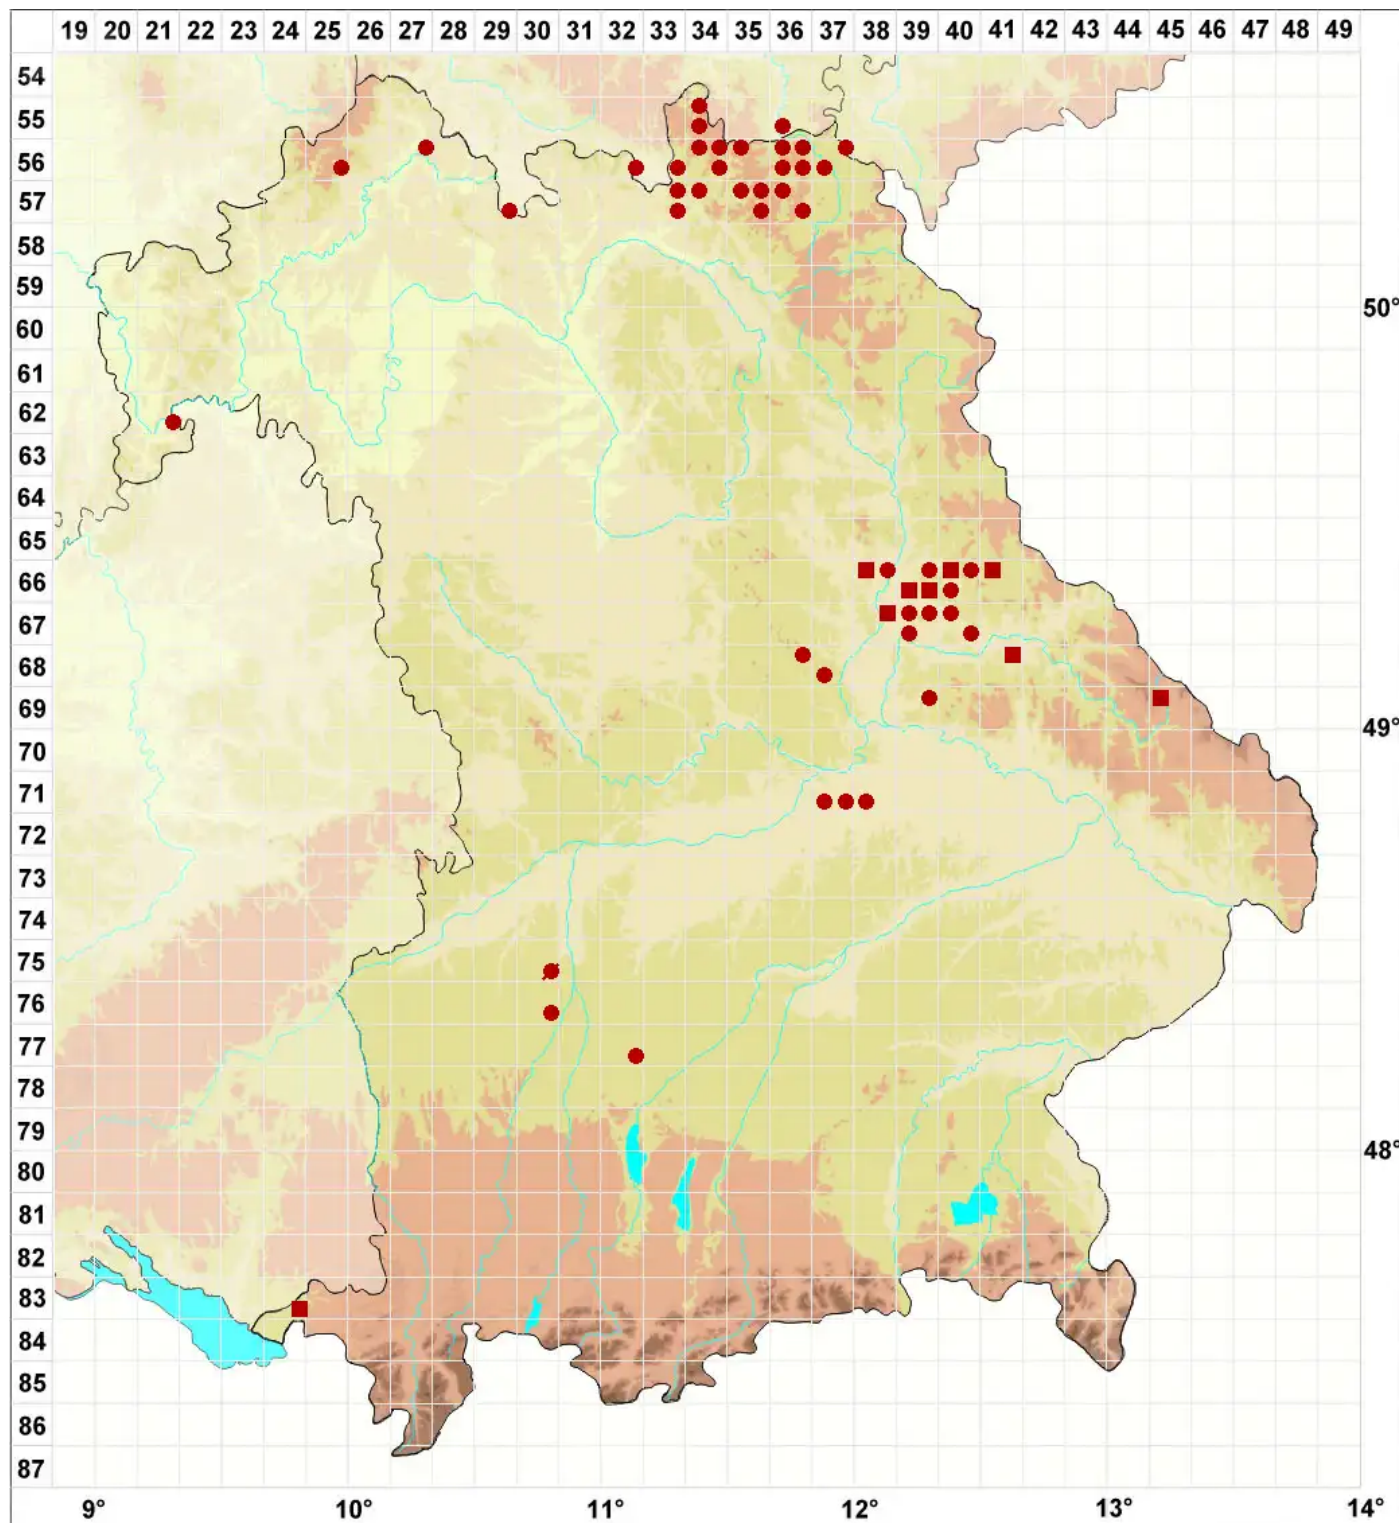

# Cladonia grayi G. Merr. ex Sandst.

## Grays Becherflechte

Legende:

- Symbole:**  
Ausgefülltes Symbol:  
Zeitraum von 1980 bis heute (Aktuelle Angabe)  
Leeres Symbol:  
Zeitraum vor 1980 (Altangabe)  
Quadrat: Herbarbeleg