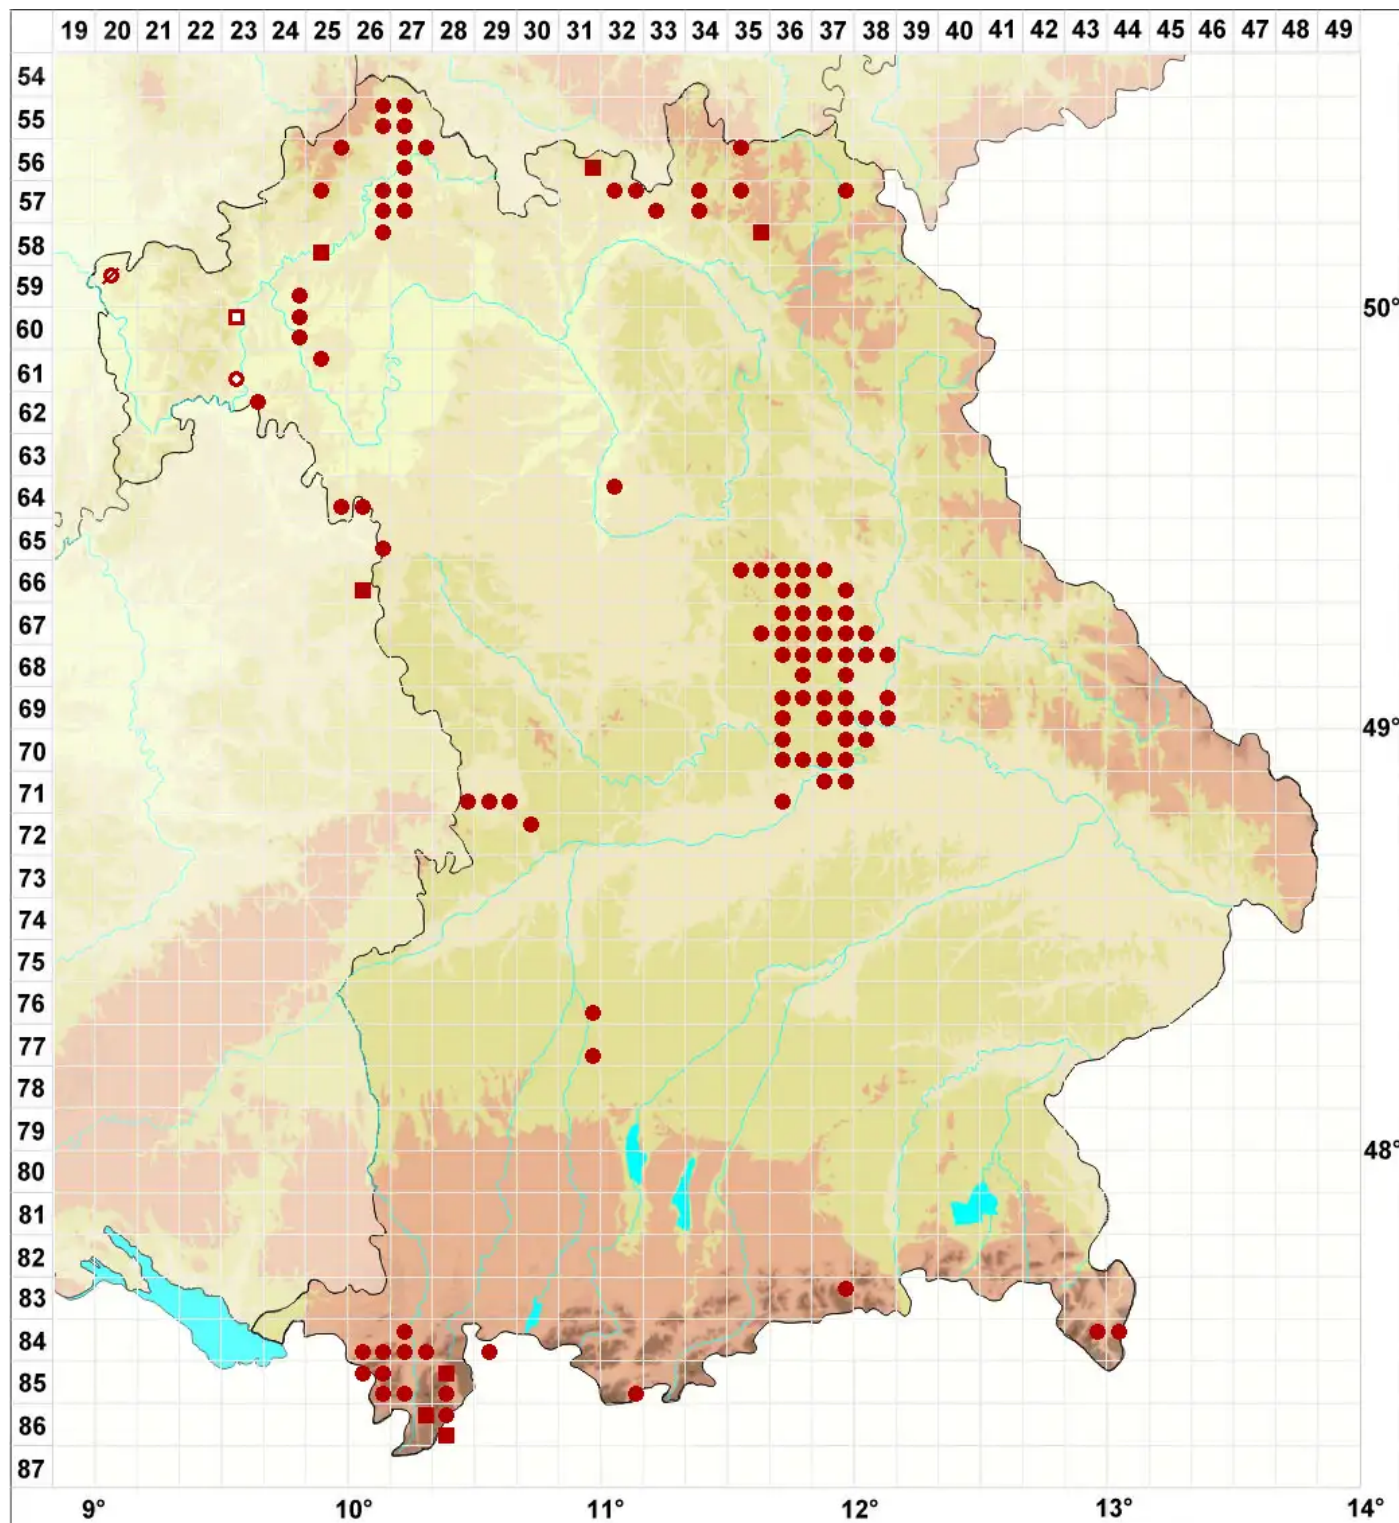

Cladonia pocillum (Ach.) O. J. Rich.

Rosettige Becherflechte

Legende:

- Symbole:**
Ausgefülltes Symbol:
Zeitraum von 1980 bis heute (Aktuelle Angabe)
Leeres Symbol:
Zeitraum vor 1980 (Altangabe)
Quadrat: Herbarbeleg