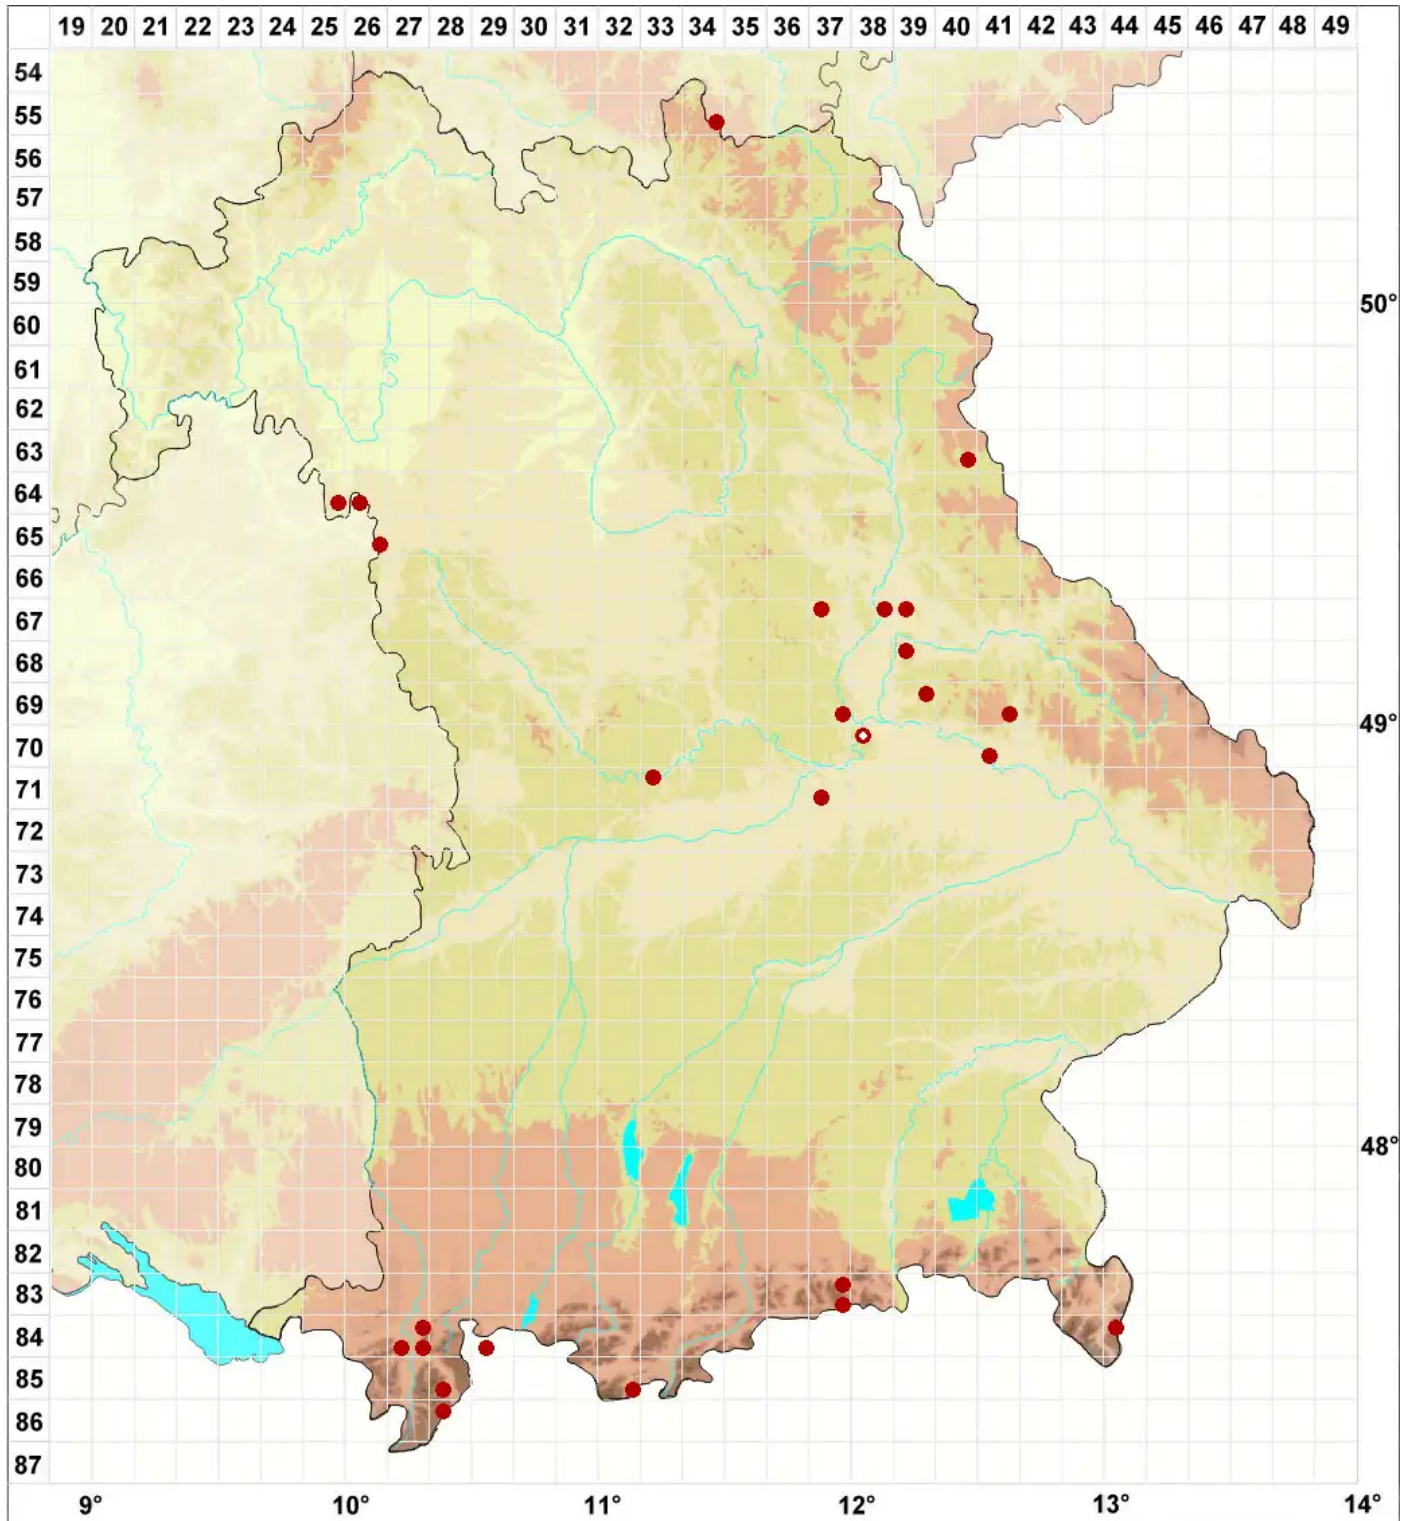

Cladonia pyxidata subsp. pyxidata (L.) Hoffm.

Legende:

- Symbole:**
- Ausgefülltes Symbol:
Zeitraum von 1980 bis heute (Aktuelle Angabe)
 - Leeres Symbol:
Zeitraum vor 1980 (Altangabe)
 - Quadrat: Herbarbeleg