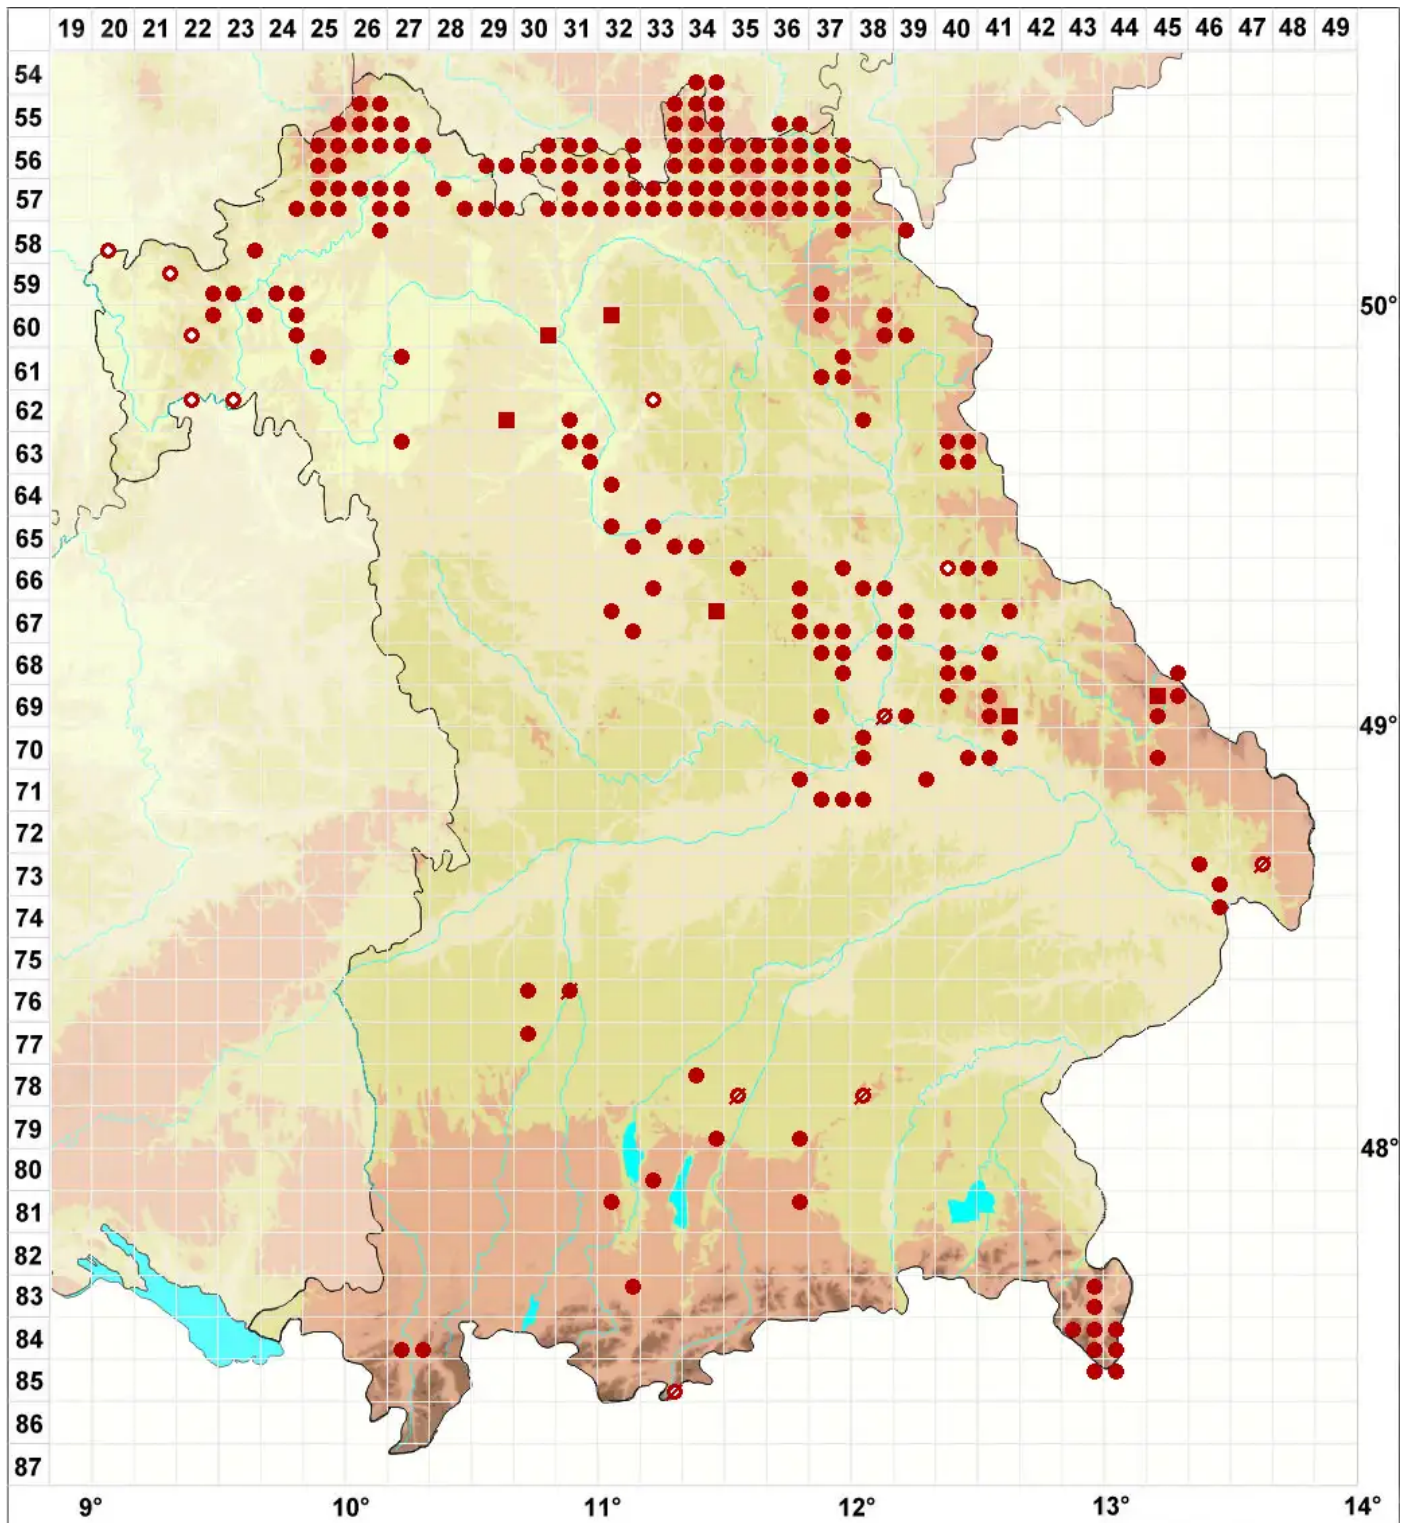

Cladonia chlorophaea (Flörke ex Sommerf.) Spreng.

Grünliche Becherflechte

Legende:

- Symbole:**
- Ausgefülltes Symbol:
Zeitraum von 1980 bis heute (Aktuelle Angabe)
 - Leeres Symbol:
Zeitraum vor 1980 (Altangabe)
 - Quadrat: Herbarbeleg