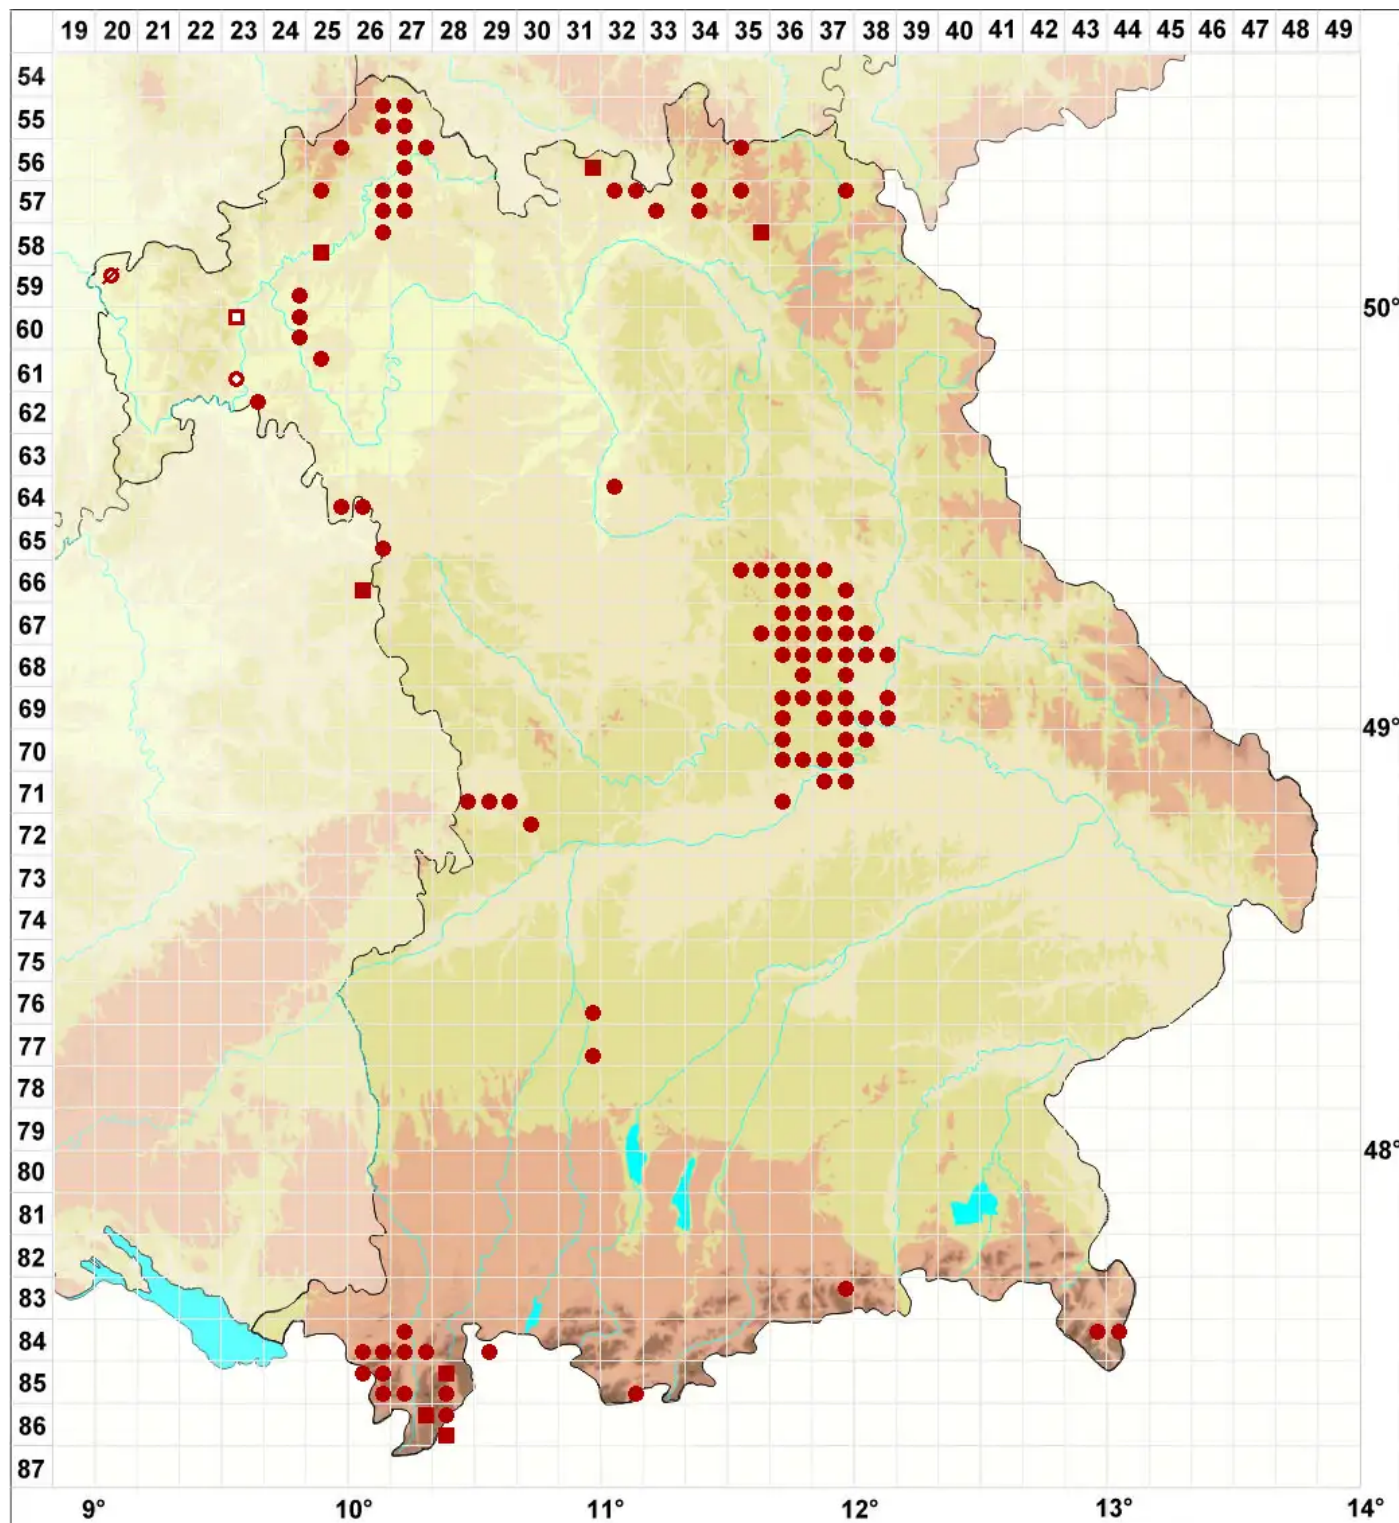

# Cladonia pocillum (Ach.) O. J. Rich.

Rosettige Becherflechte

Legende:

- Symbole:**
- Ausgefülltes Symbol:  
Zeitraum von 1980 bis heute (Aktuelle Angabe)
  - Leeres Symbol:  
Zeitraum vor 1980 (Altangabe)
  - Quadrat: Herbarbeleg