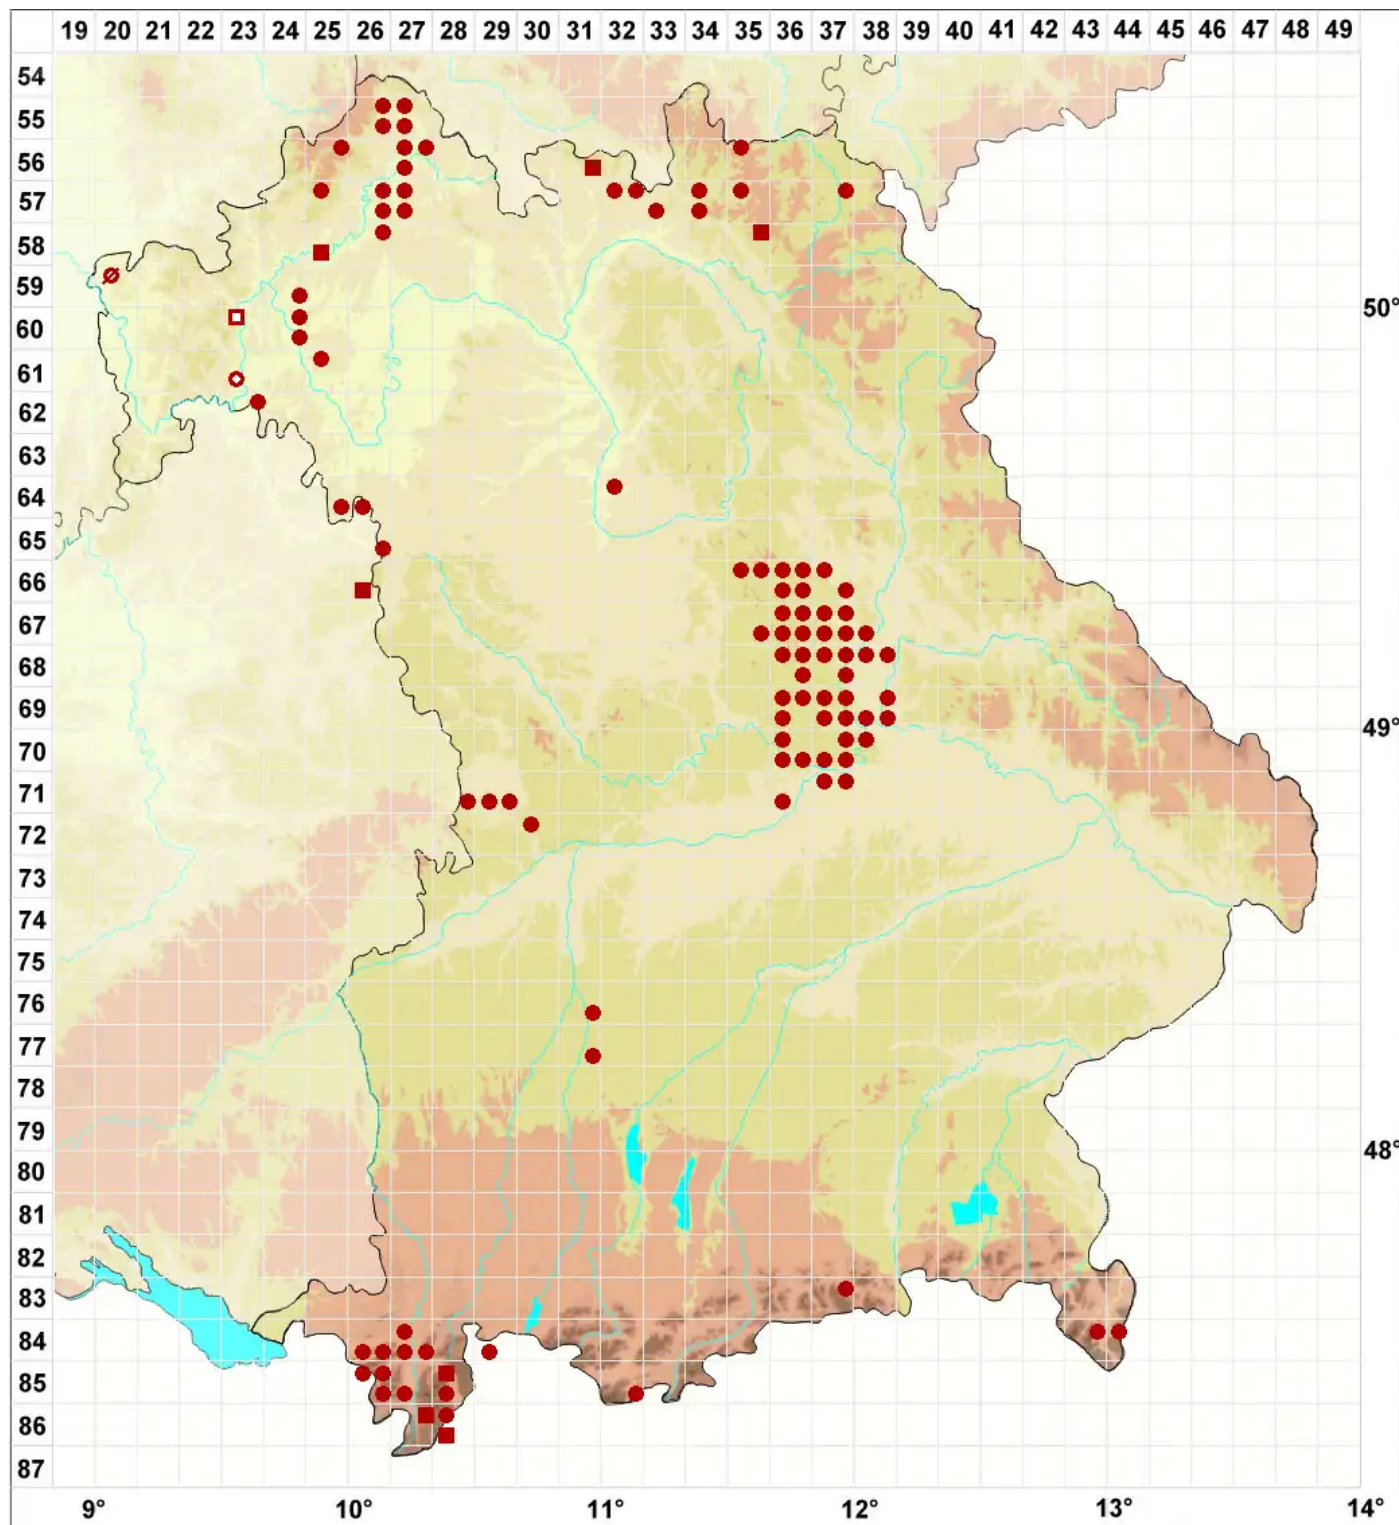

Cladonia pocillum (Ach.) O. J. Rich.

Rosettige Becherflechte

Legende:

- Symbole:**
- Ausgefülltes Symbol:
Zeitraum von 1980 bis heute (Aktuelle Angabe)
 - Leeres Symbol:
Zeitraum vor 1980 (Altangabe)
 - Quadrat: Herbarbeleg