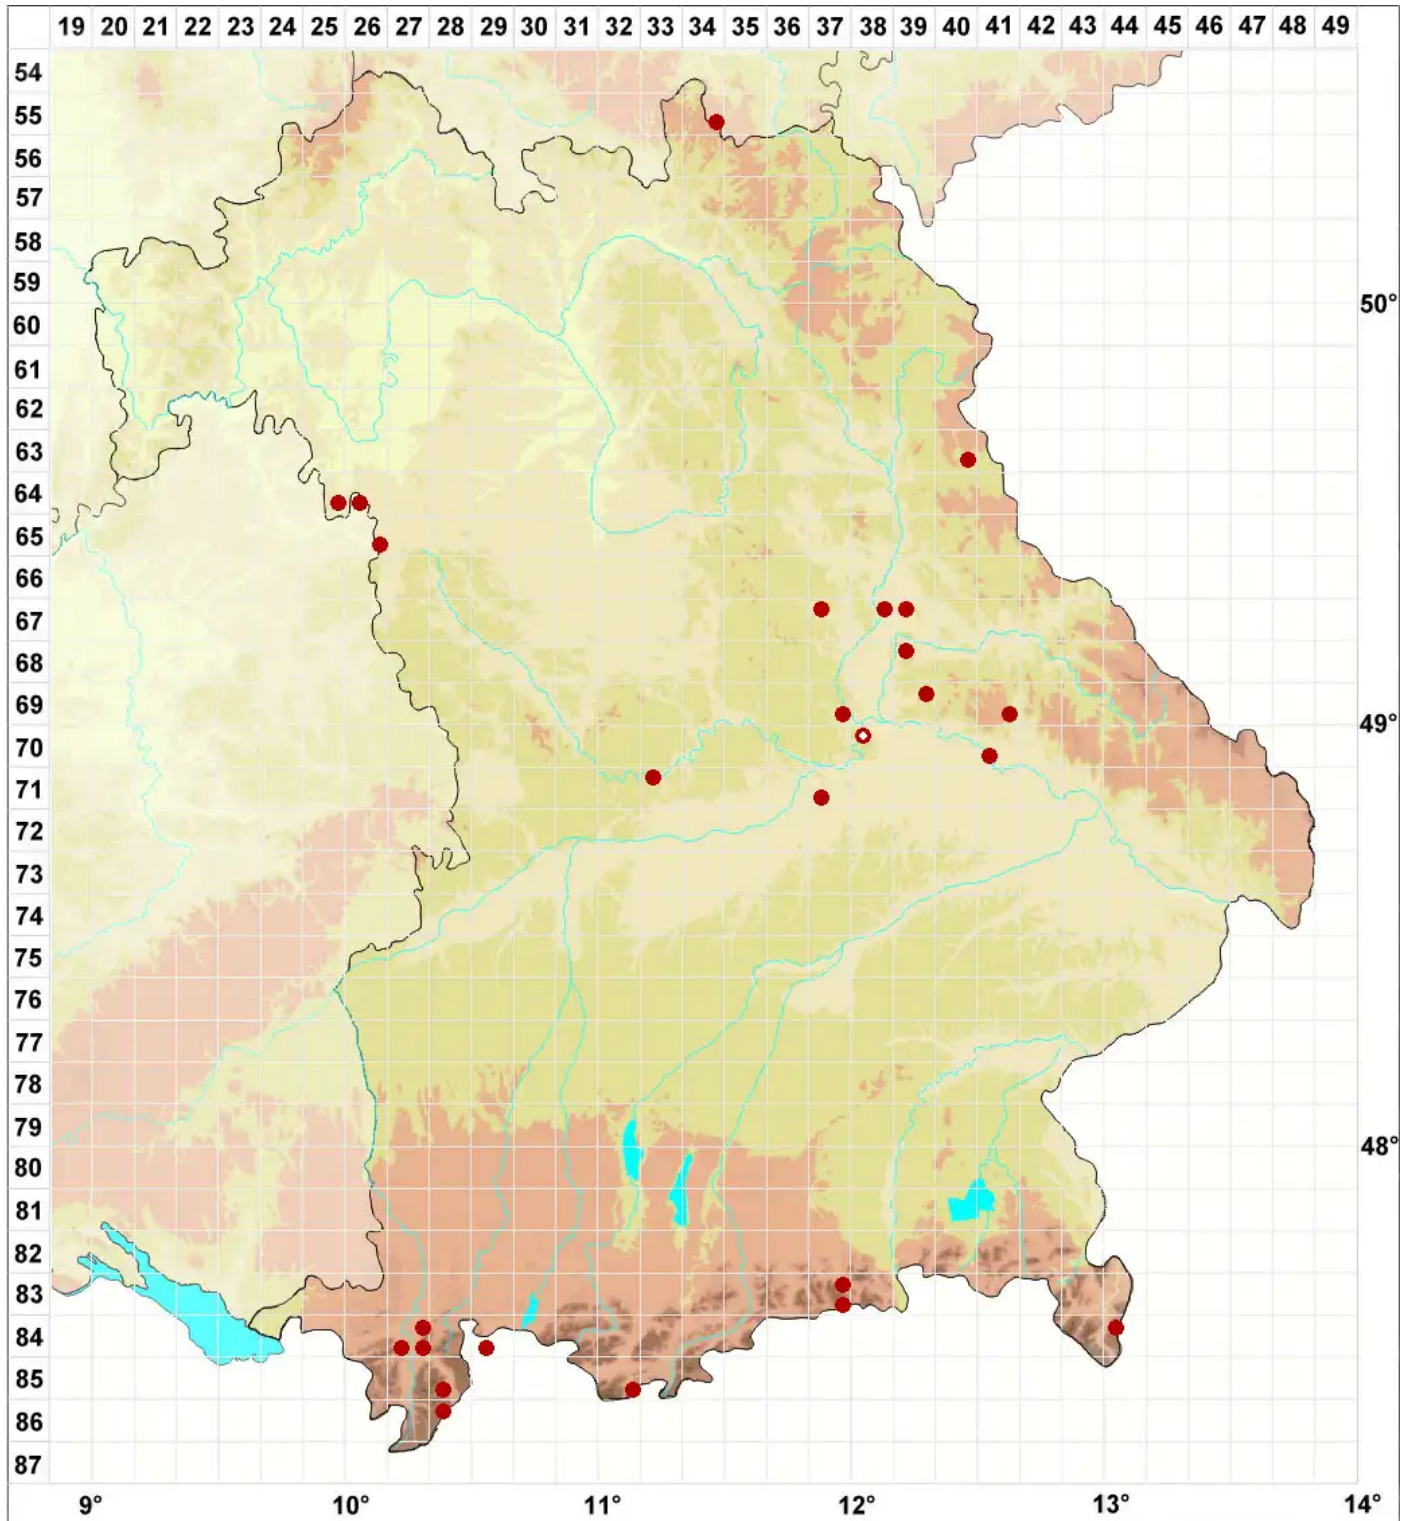

Cladonia pyxidata subsp. pyxidata (L.) Hoffm.

Legende:

Symbole:

Ausgefülltes Symbol:
Zeitraum von 1980 bis heute (Aktuelle Angabe)

Leeres Symbol:
Zeitraum vor 1980 (Altangabe)

Quadrat: Herbarbeleg