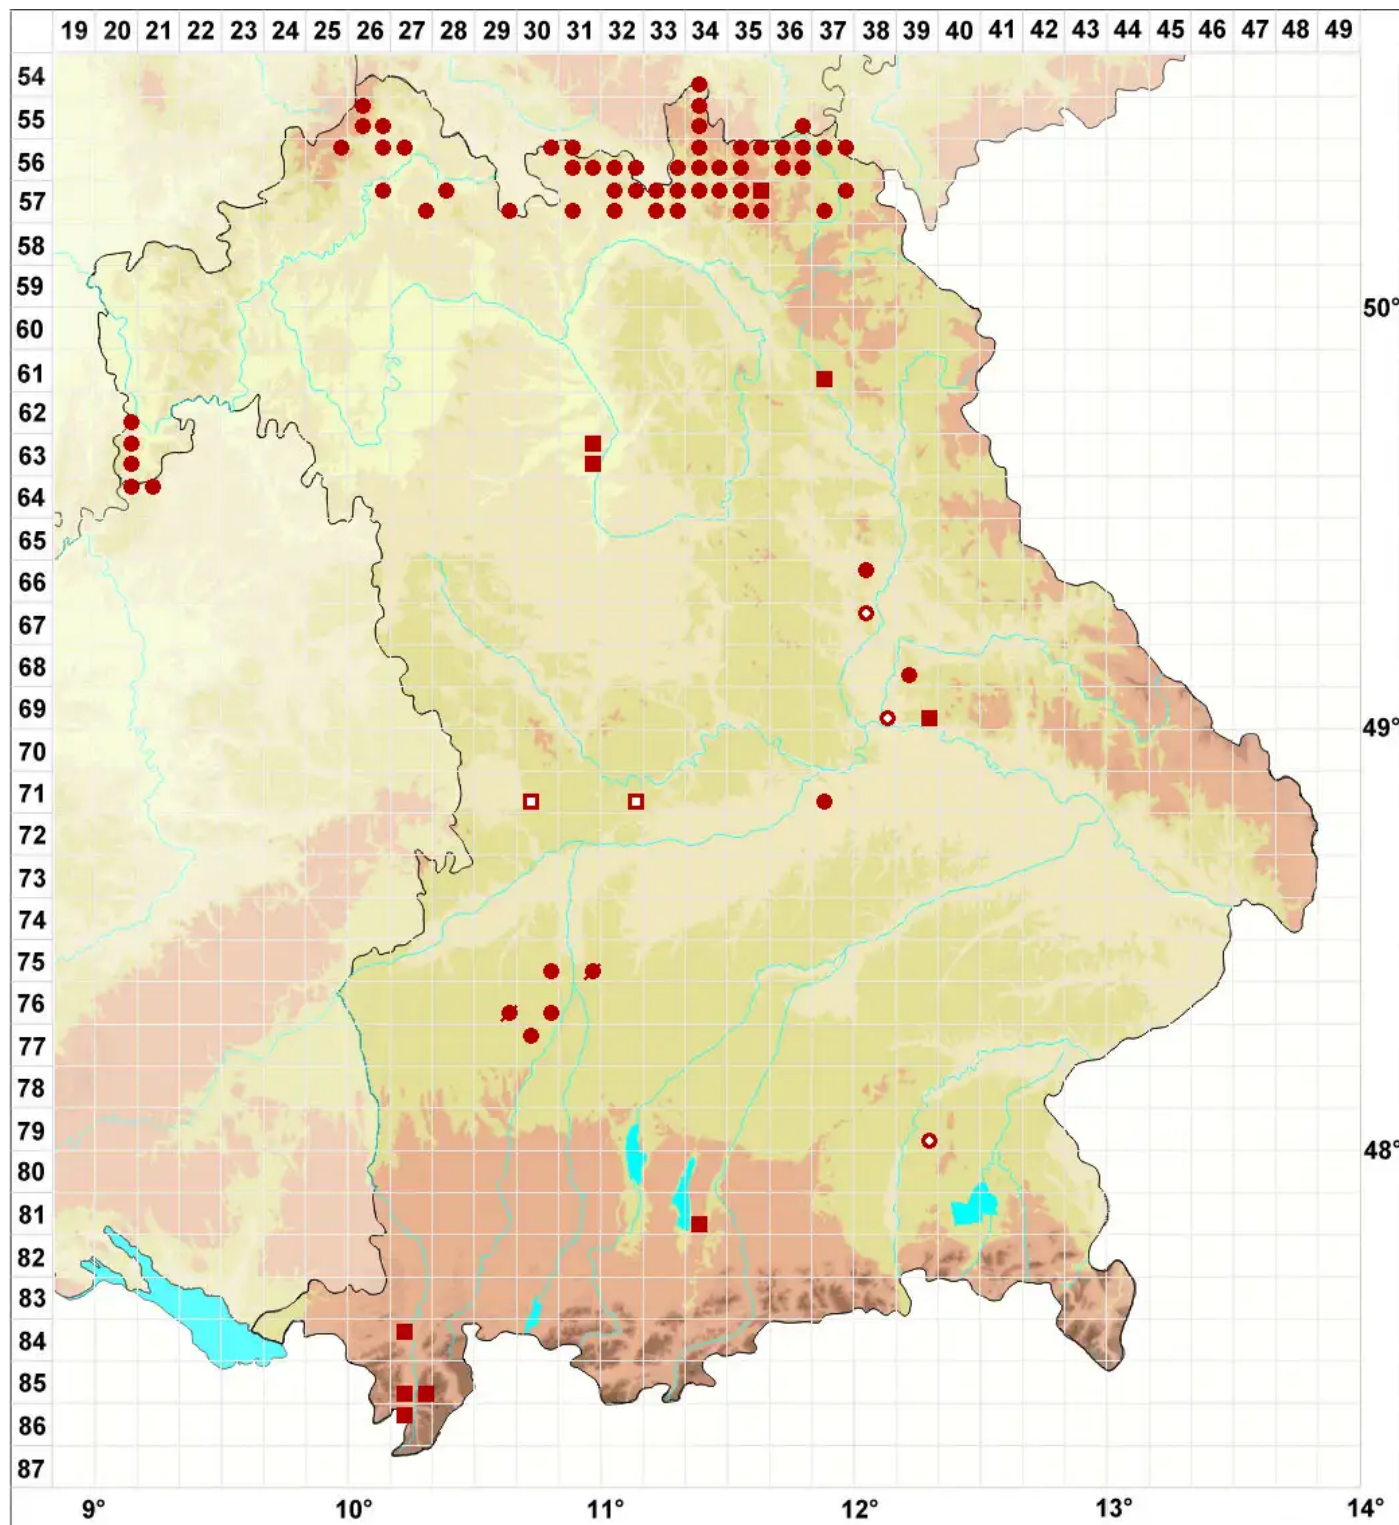

Cladonia ramulosa (With.) J. R. Laundon

Ästige Becherflechte

Legende:

Symbole:

Ausgefülltes Symbol:
Zeitraum von 1980 bis heute (Aktuelle Angabe)

Leeres Symbol:
Zeitraum vor 1980 (Altangabe)

Quadrat: Herbarbeleg