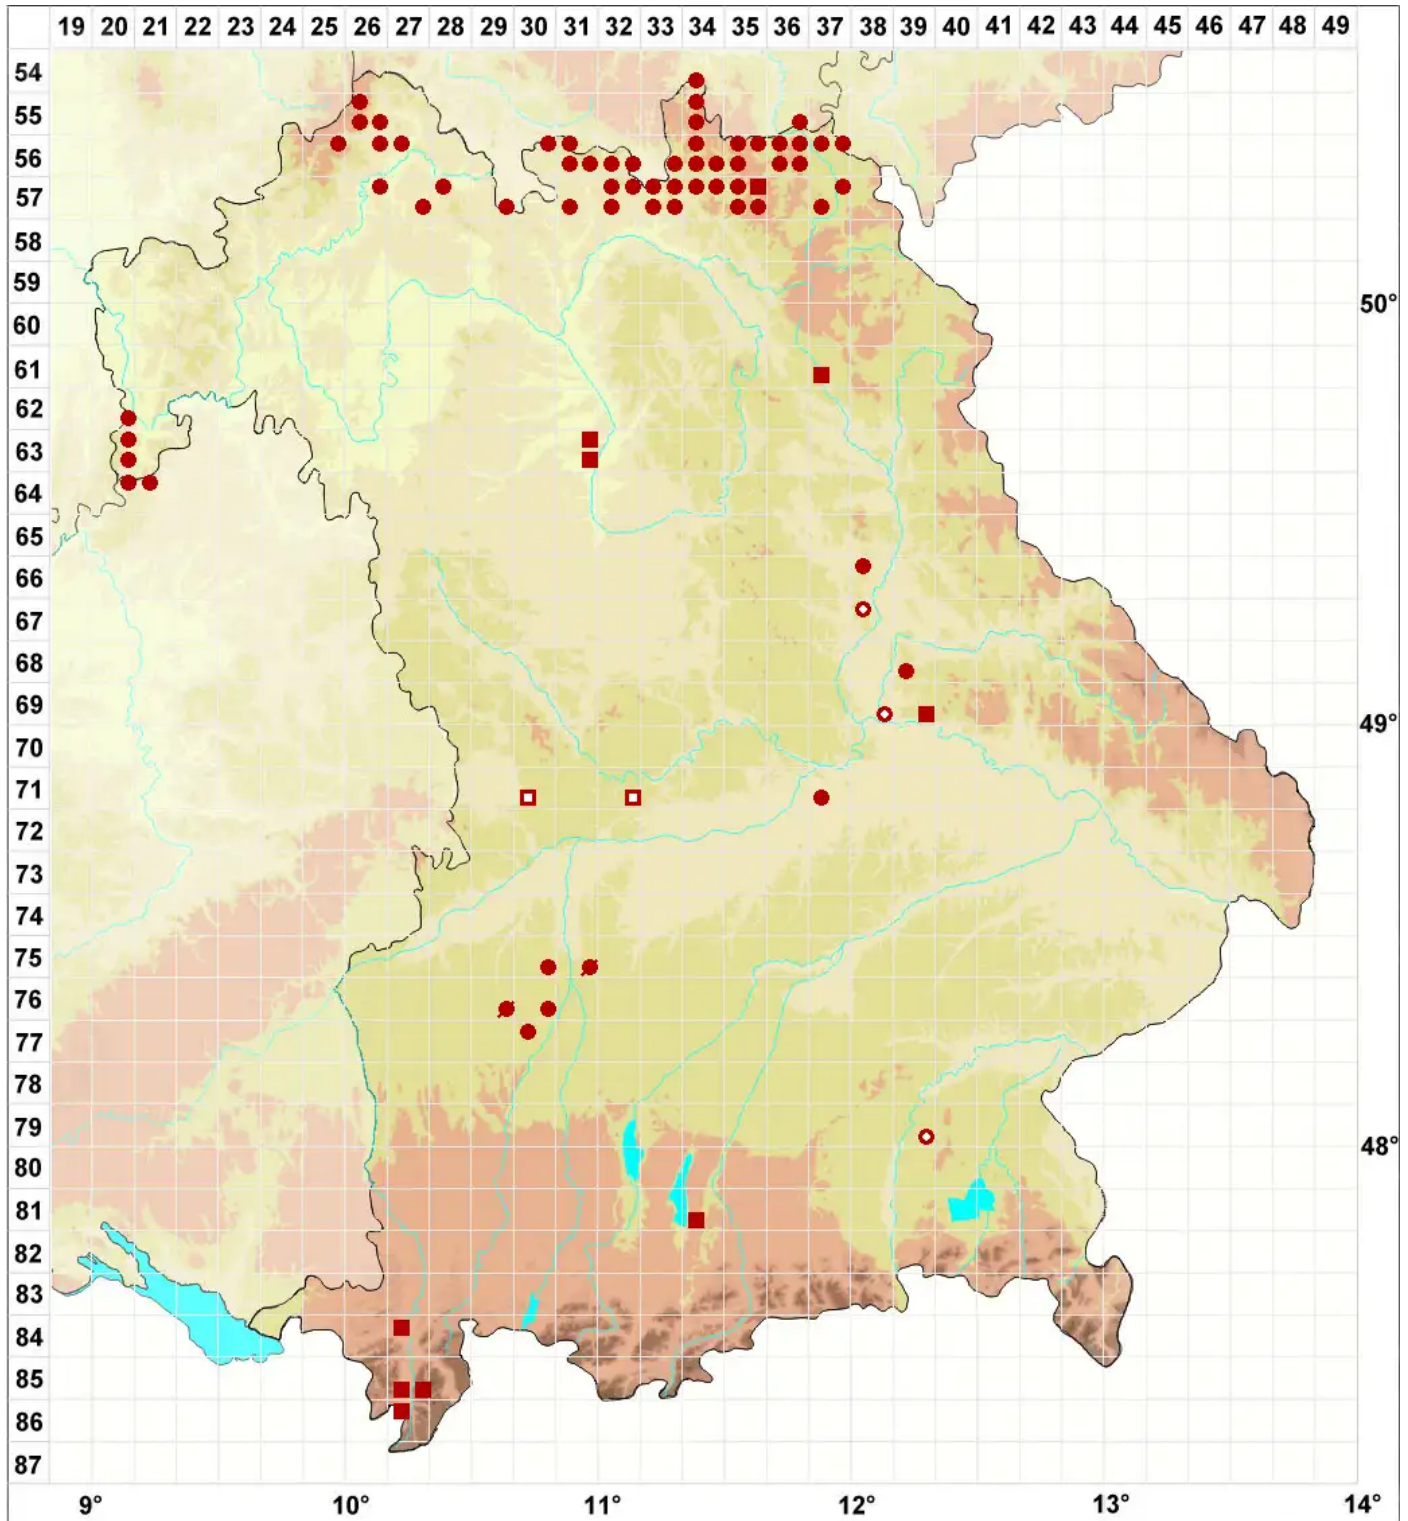

# Cladonia ramulosa (With.) J. R. Laundon

## Ästige Becherflechte

Legende:

- Symbole:**
- Ausgefülltes Symbol:  
Zeitraum von 1980 bis heute (Aktuelle Angabe)
  - Leeres Symbol:  
Zeitraum vor 1980 (Altangabe)
  - Quadrat: Herbarbeleg