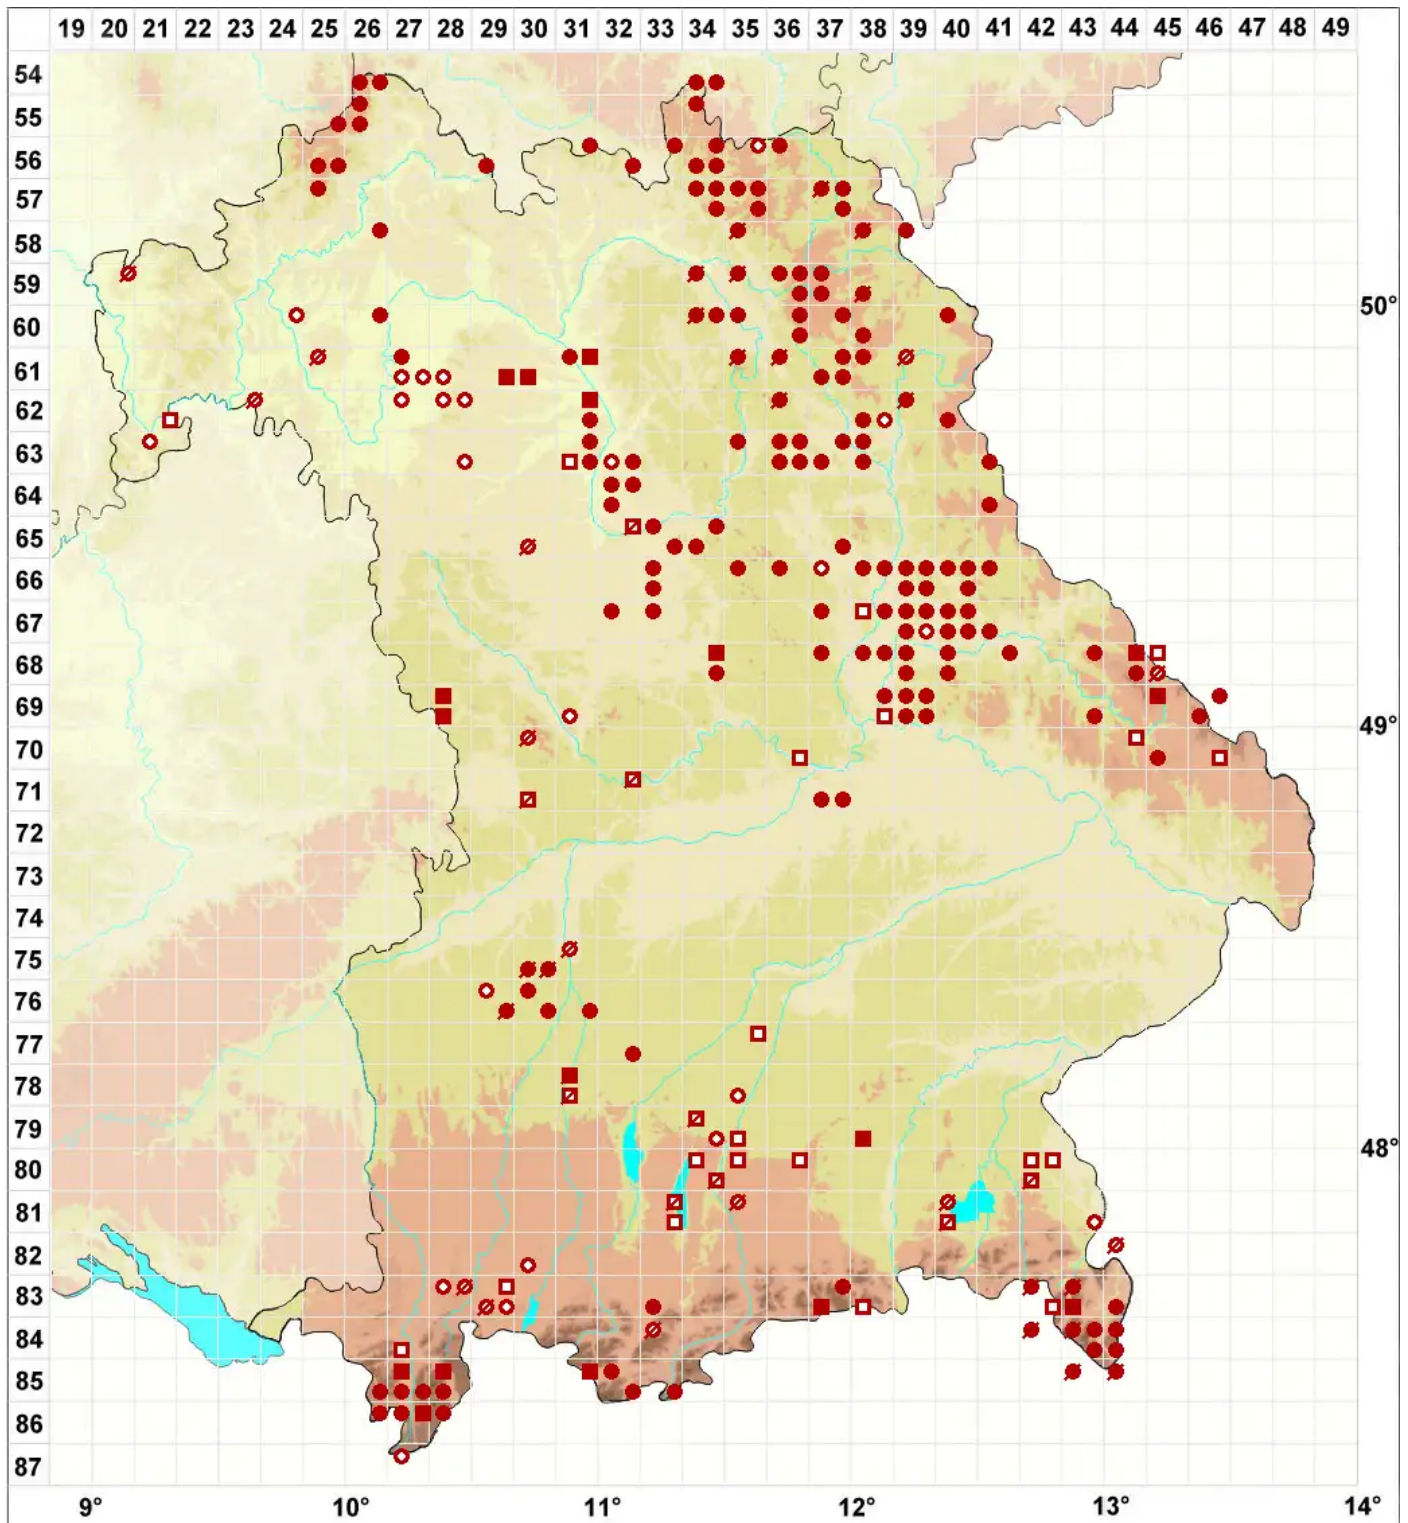

Cladonia rangiferina (L.) Weber ex F. H. Wigg.

Echte Rentierflechte

Legende:

Symbole:

Ausgefülltes Symbol:
Zeitraum von 1980 bis heute (Aktuelle Angabe)

Leeres Symbol:
Zeitraum vor 1980 (Altangabe)

Quadrat: Herbarbeleg