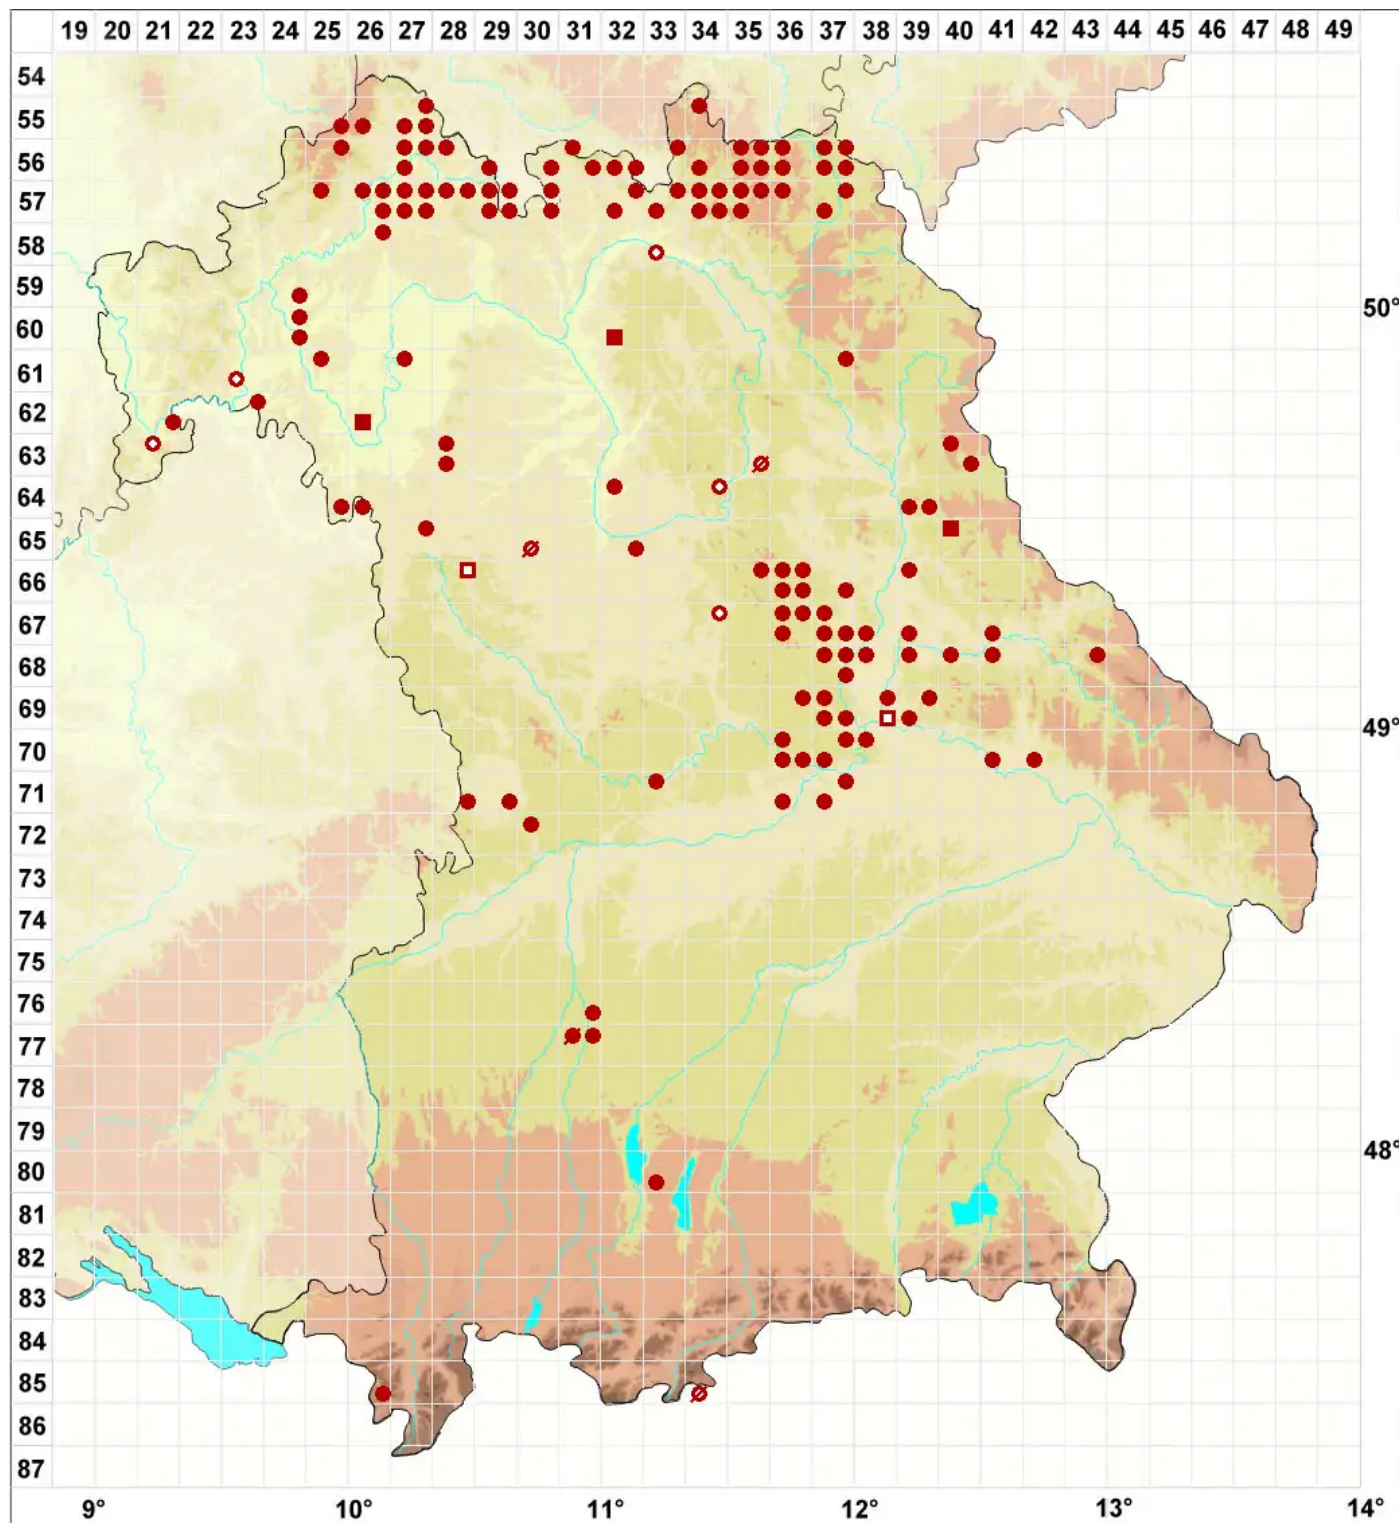

Cladonia rangiformis Hoffm.

Falsche Rentierflechte

Legende:

Symbole:

Ausgefülltes Symbol:
Zeitraum von 1980 bis heute (Aktuelle Angabe)

Leeres Symbol:
Zeitraum vor 1980 (Altangabe)

Quadrat: Herbarbeleg