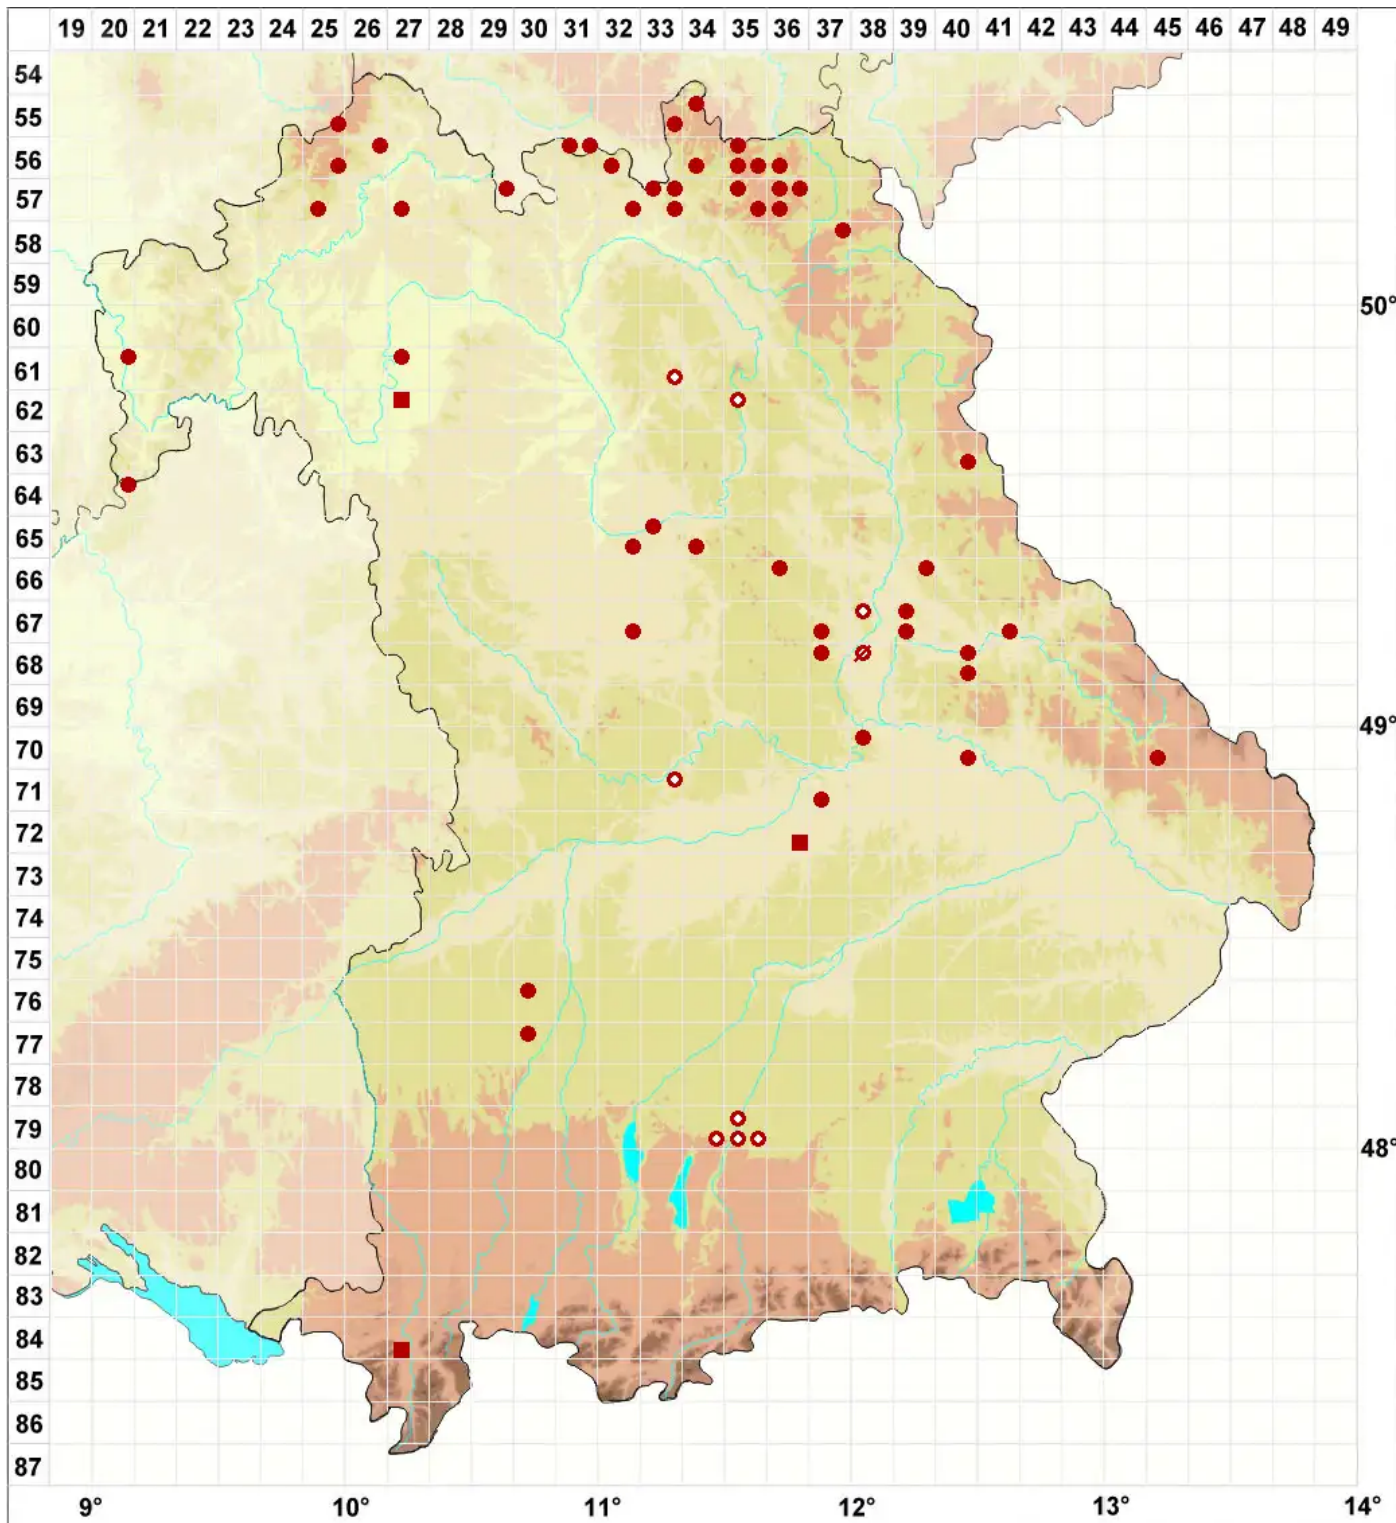

Cladonia rei Schaer.

Sand-Säulenflechte

Legende:

Symbole:

Ausgefülltes Symbol:
Zeitraum von 1980 bis heute (Aktuelle Angabe)

Leeres Symbol:
Zeitraum vor 1980 (Altangabe)

Quadrat: Herbarbeleg