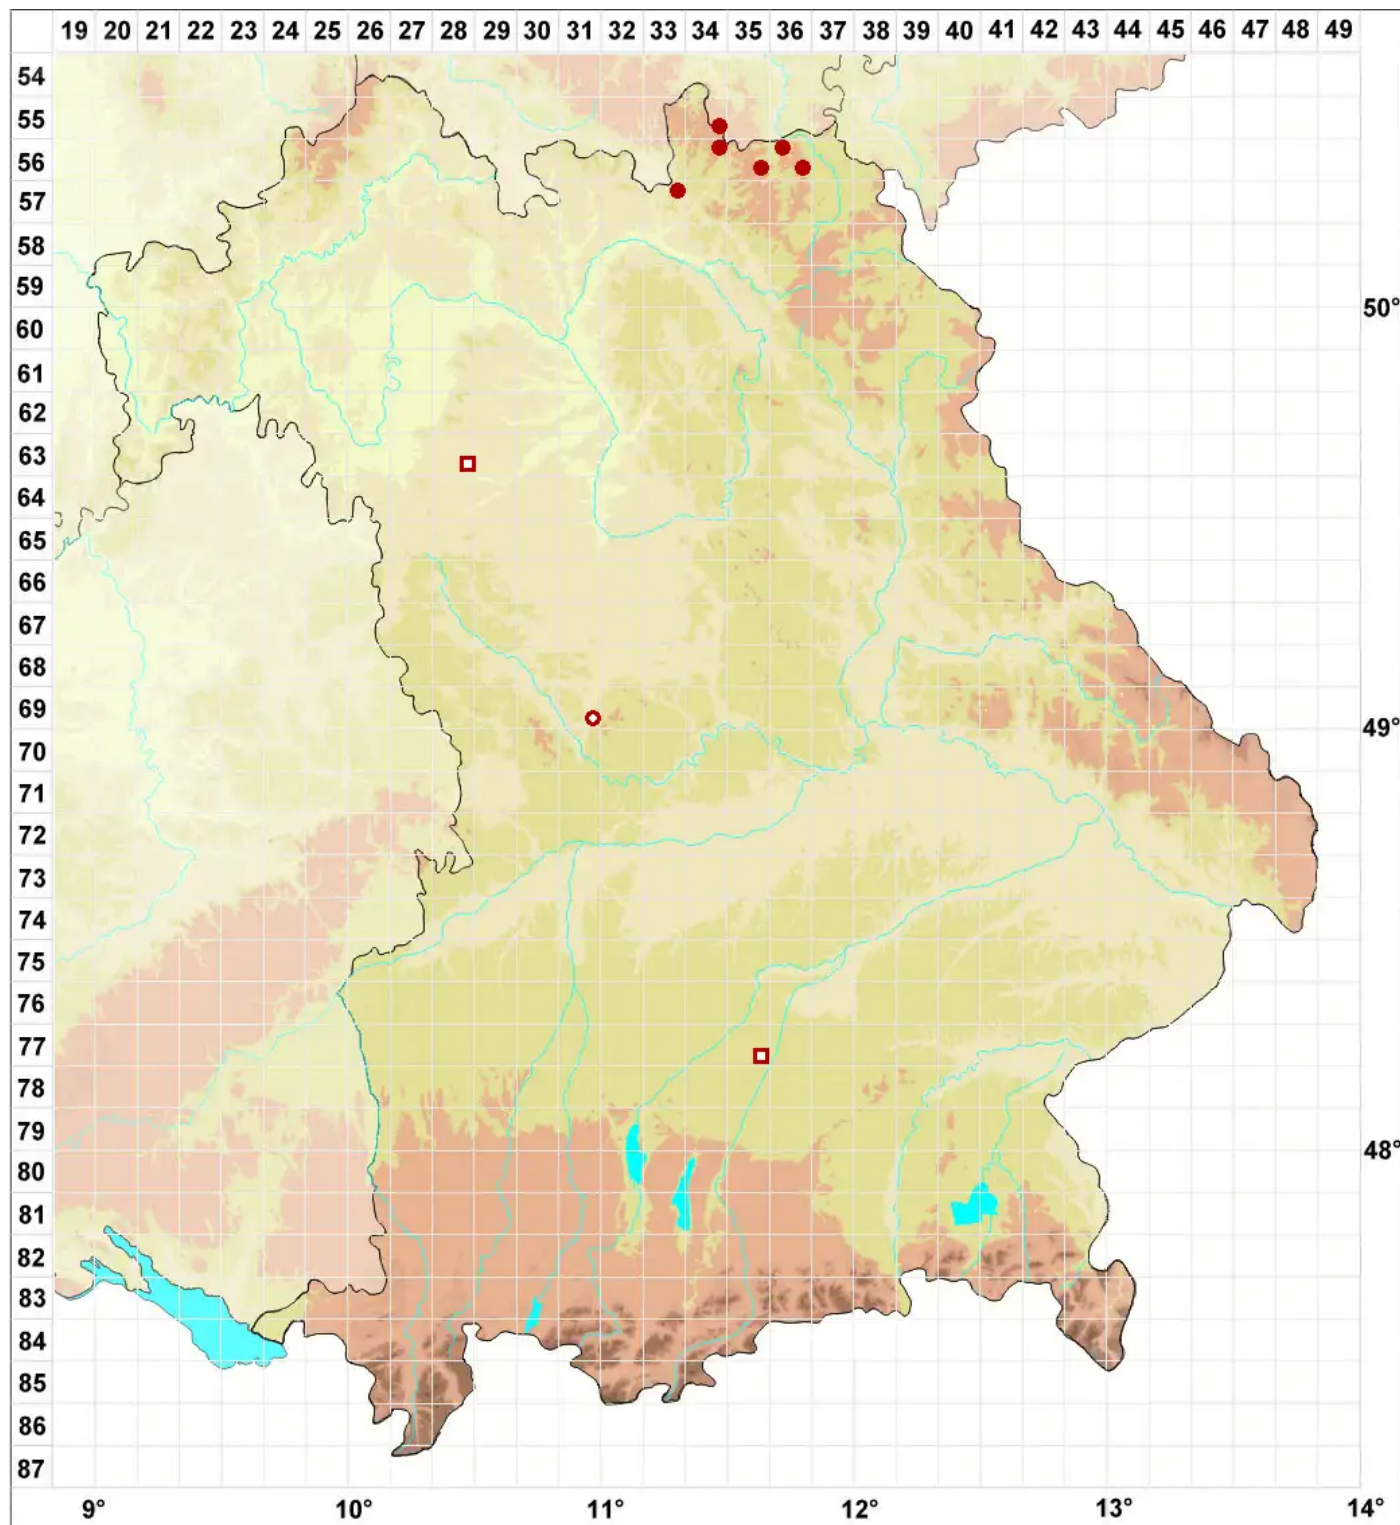

Cladonia scabriuscula (Delise) Leight.

Raue Säulenflechte

Legende:

Symbole:

Ausgefülltes Symbol:
Zeitraum von 1980 bis heute (Aktuelle Angabe)

Leeres Symbol:
Zeitraum vor 1980 (Altangabe)

Quadrat: Herbarbeleg