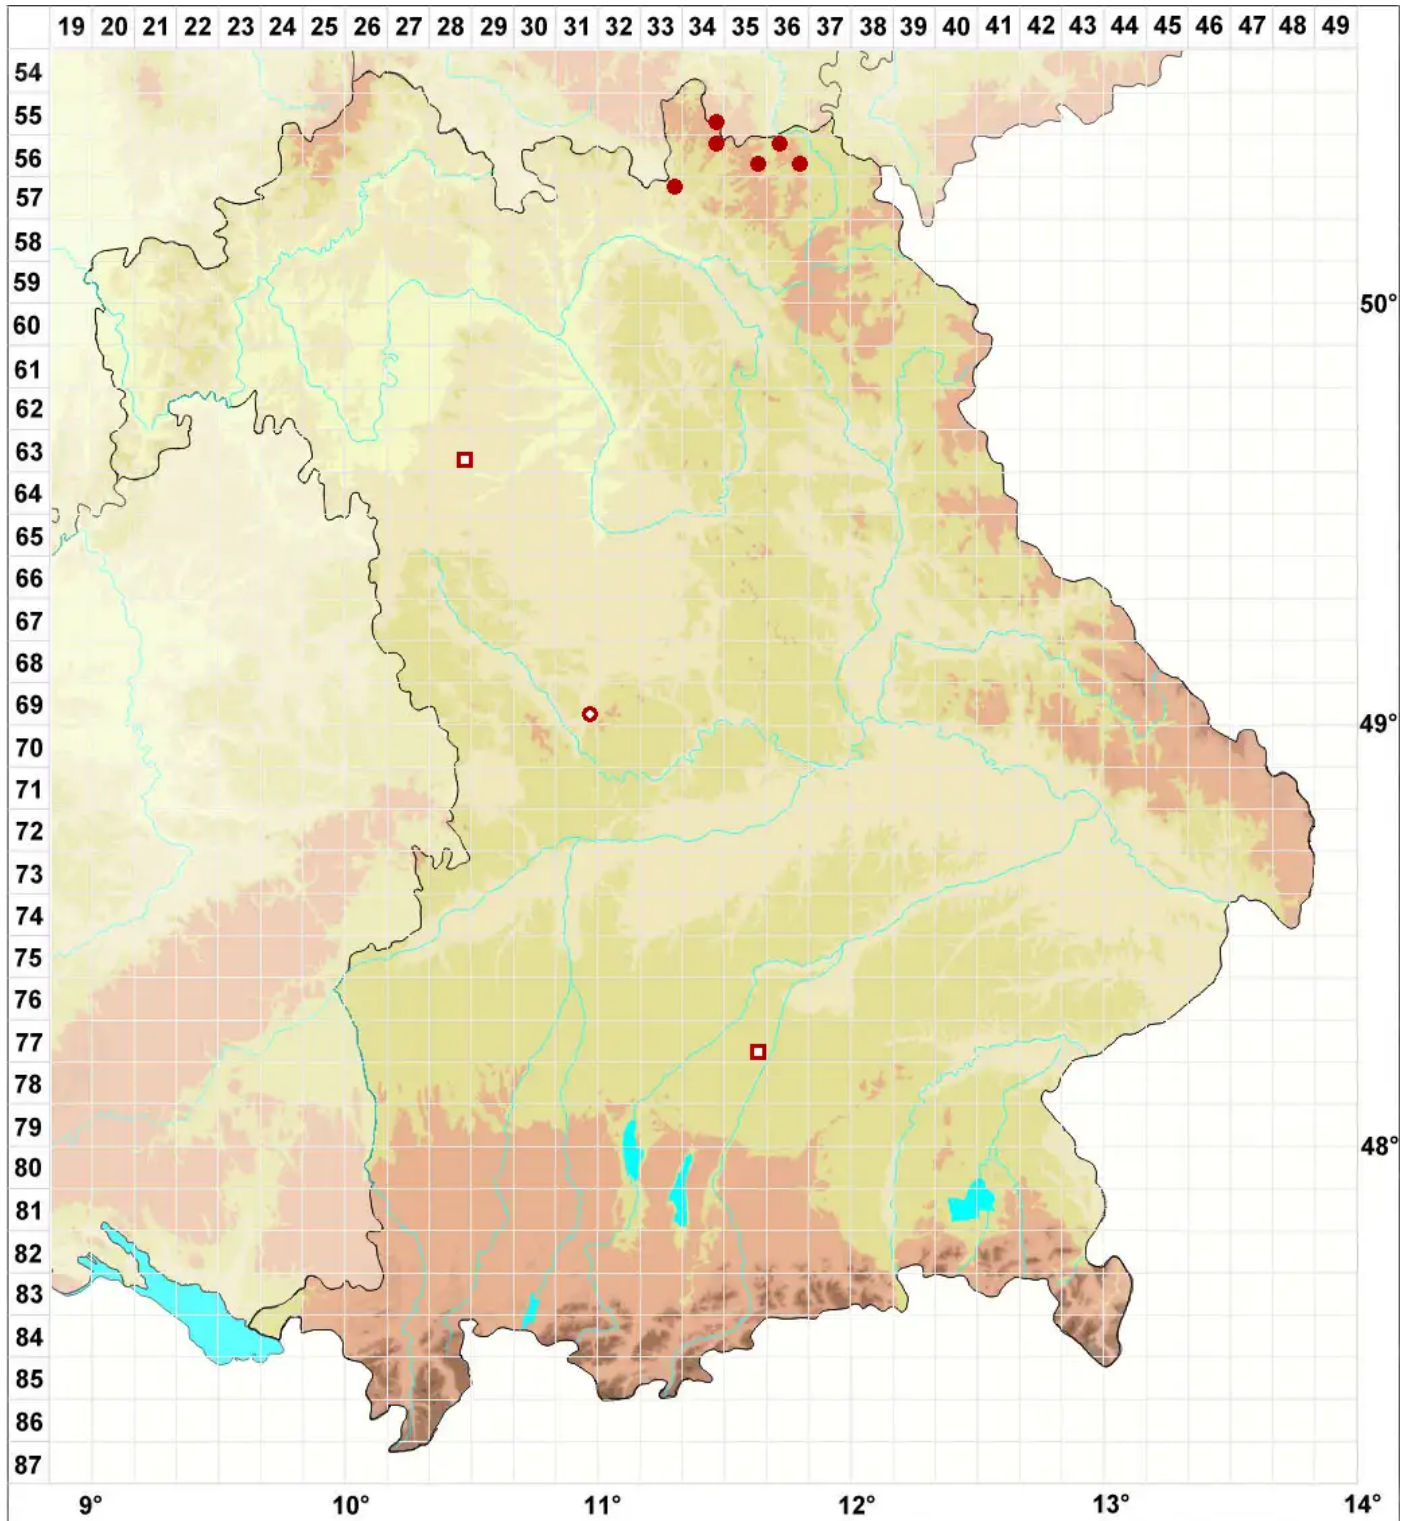

Cladonia scabriuscula (Delise) Leight.

Raue Säulenflechte

Legende:

Symbole:

Ausgefülltes Symbol:
Zeitraum von 1980 bis heute (Aktuelle Angabe)

Leeres Symbol:
Zeitraum vor 1980 (Altangabe)

Quadrat: Herbarbeleg