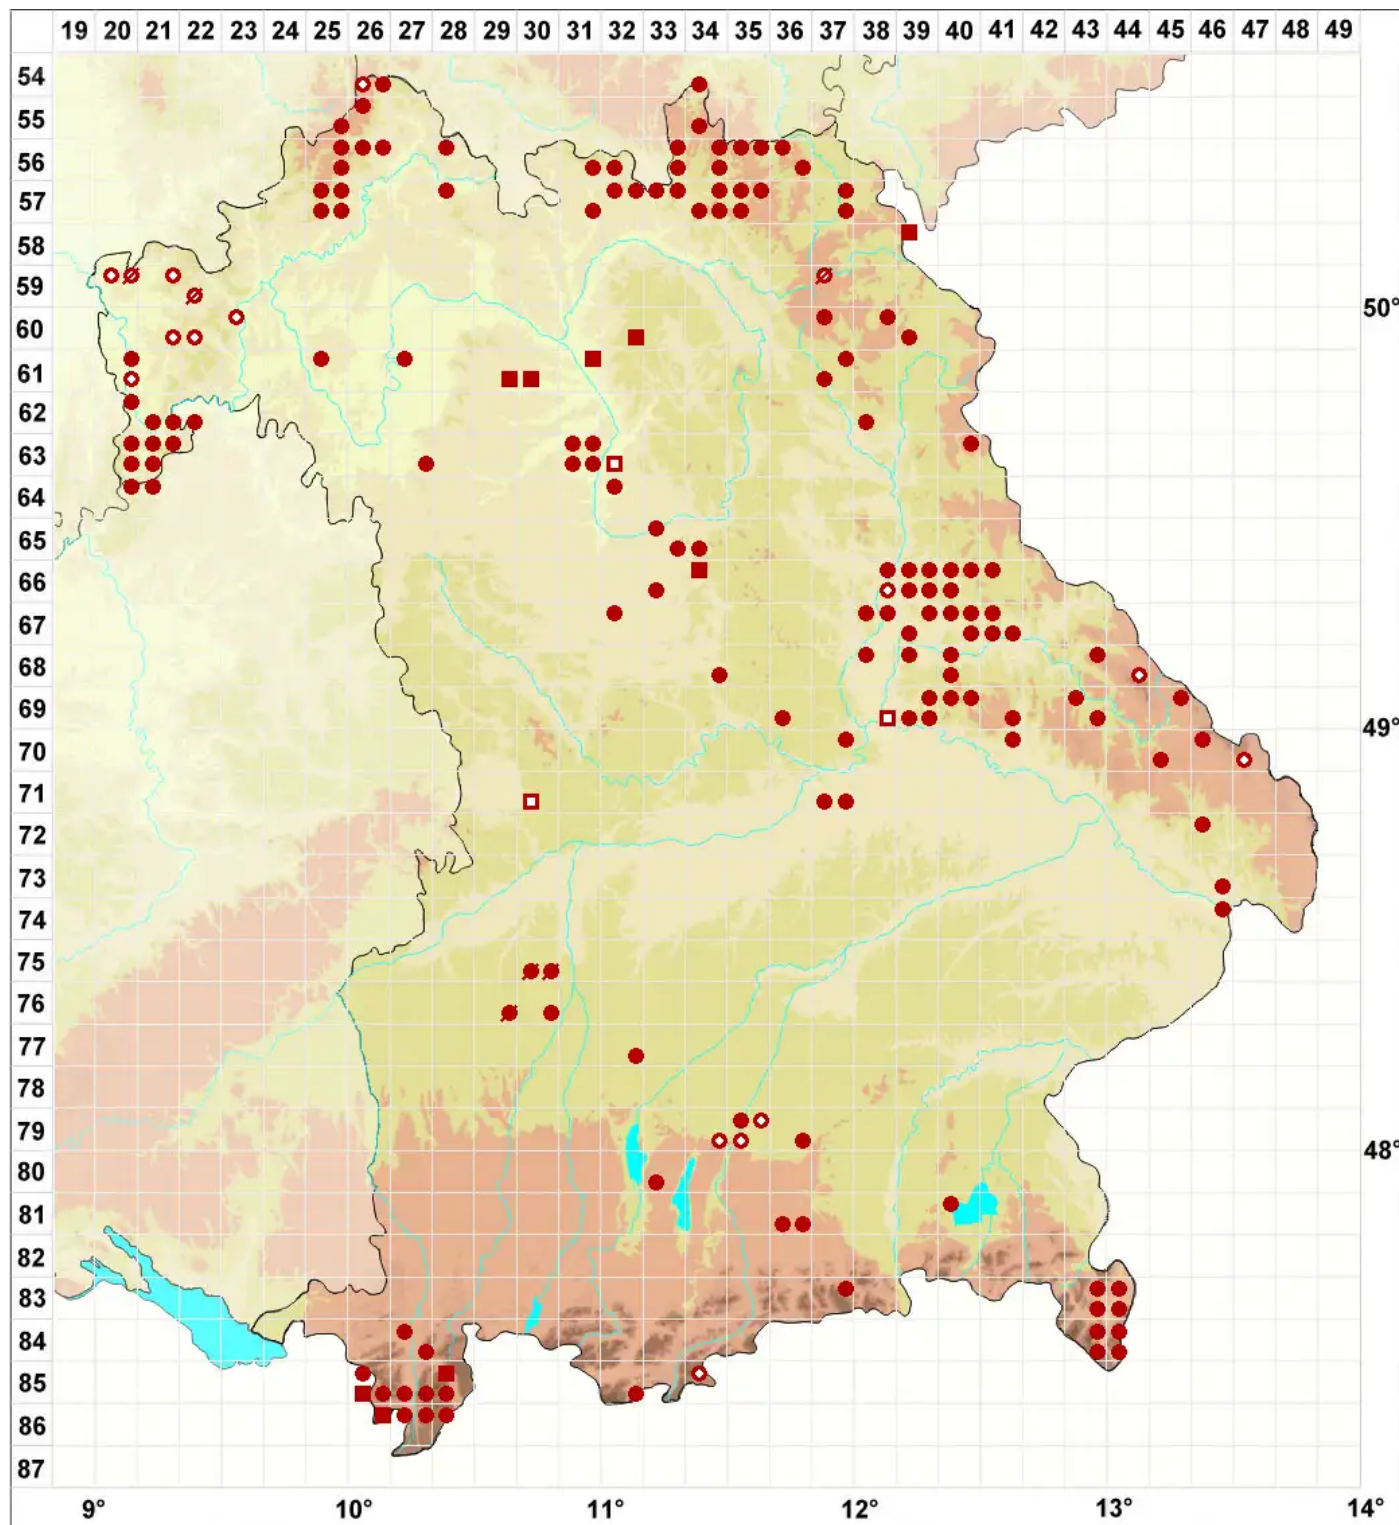

Cladonia squamosa (Scop.) Hoffm.

Schuppige Säulenflechte i.w.S.

Legende:

Symbole:

Ausgefülltes Symbol:
Zeitraum von 1980 bis heute (Aktuelle Angabe)

Leeres Symbol:
Zeitraum vor 1980 (Altangabe)

Quadrat: Herbarbeleg