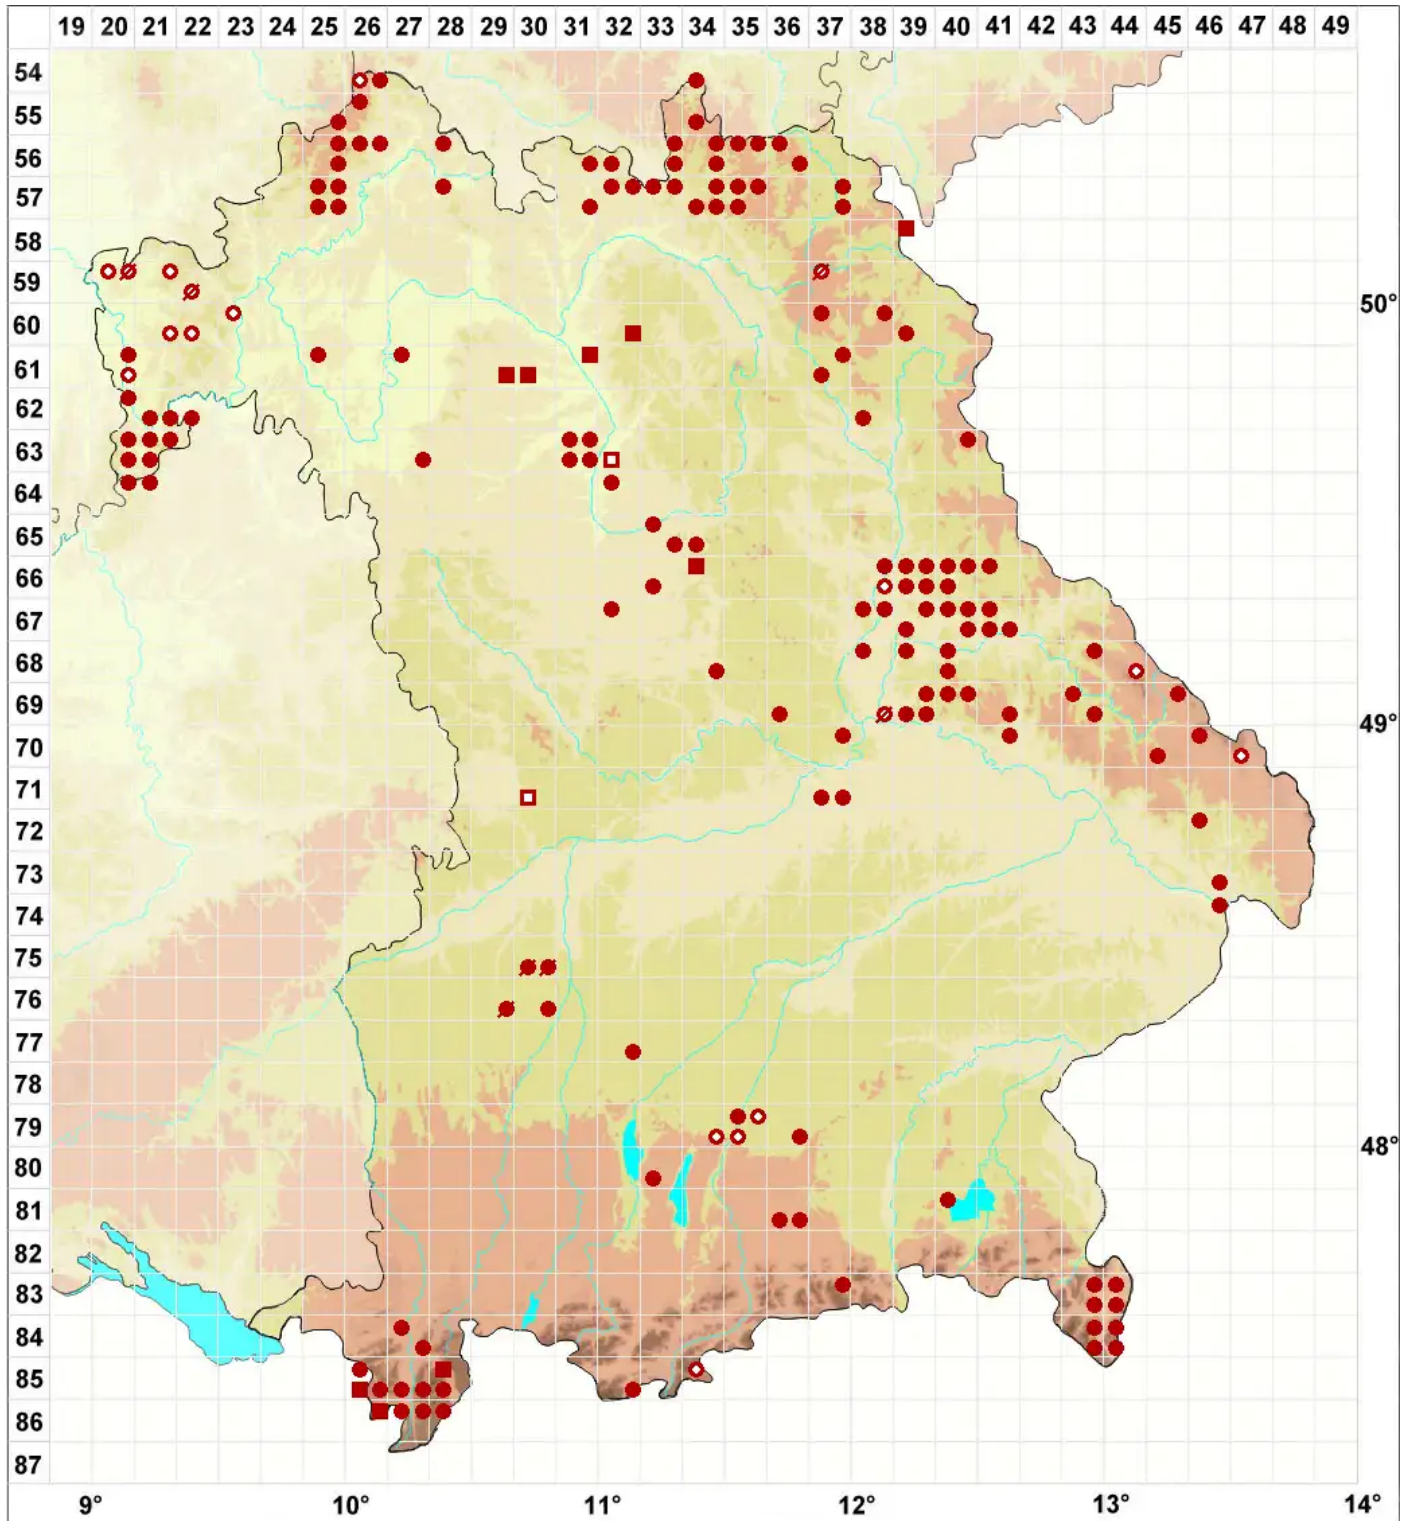

Cladonia squamosa (Scop.) Hoffm.

Schuppige Säulenflechte i.w.S.

Legende:

- Symbole:**
Ausgefülltes Symbol:
Zeitraum von 1980 bis heute (Aktuelle Angabe)
Leeres Symbol:
Zeitraum vor 1980 (Altangabe)
Quadrat: Herbarbeleg