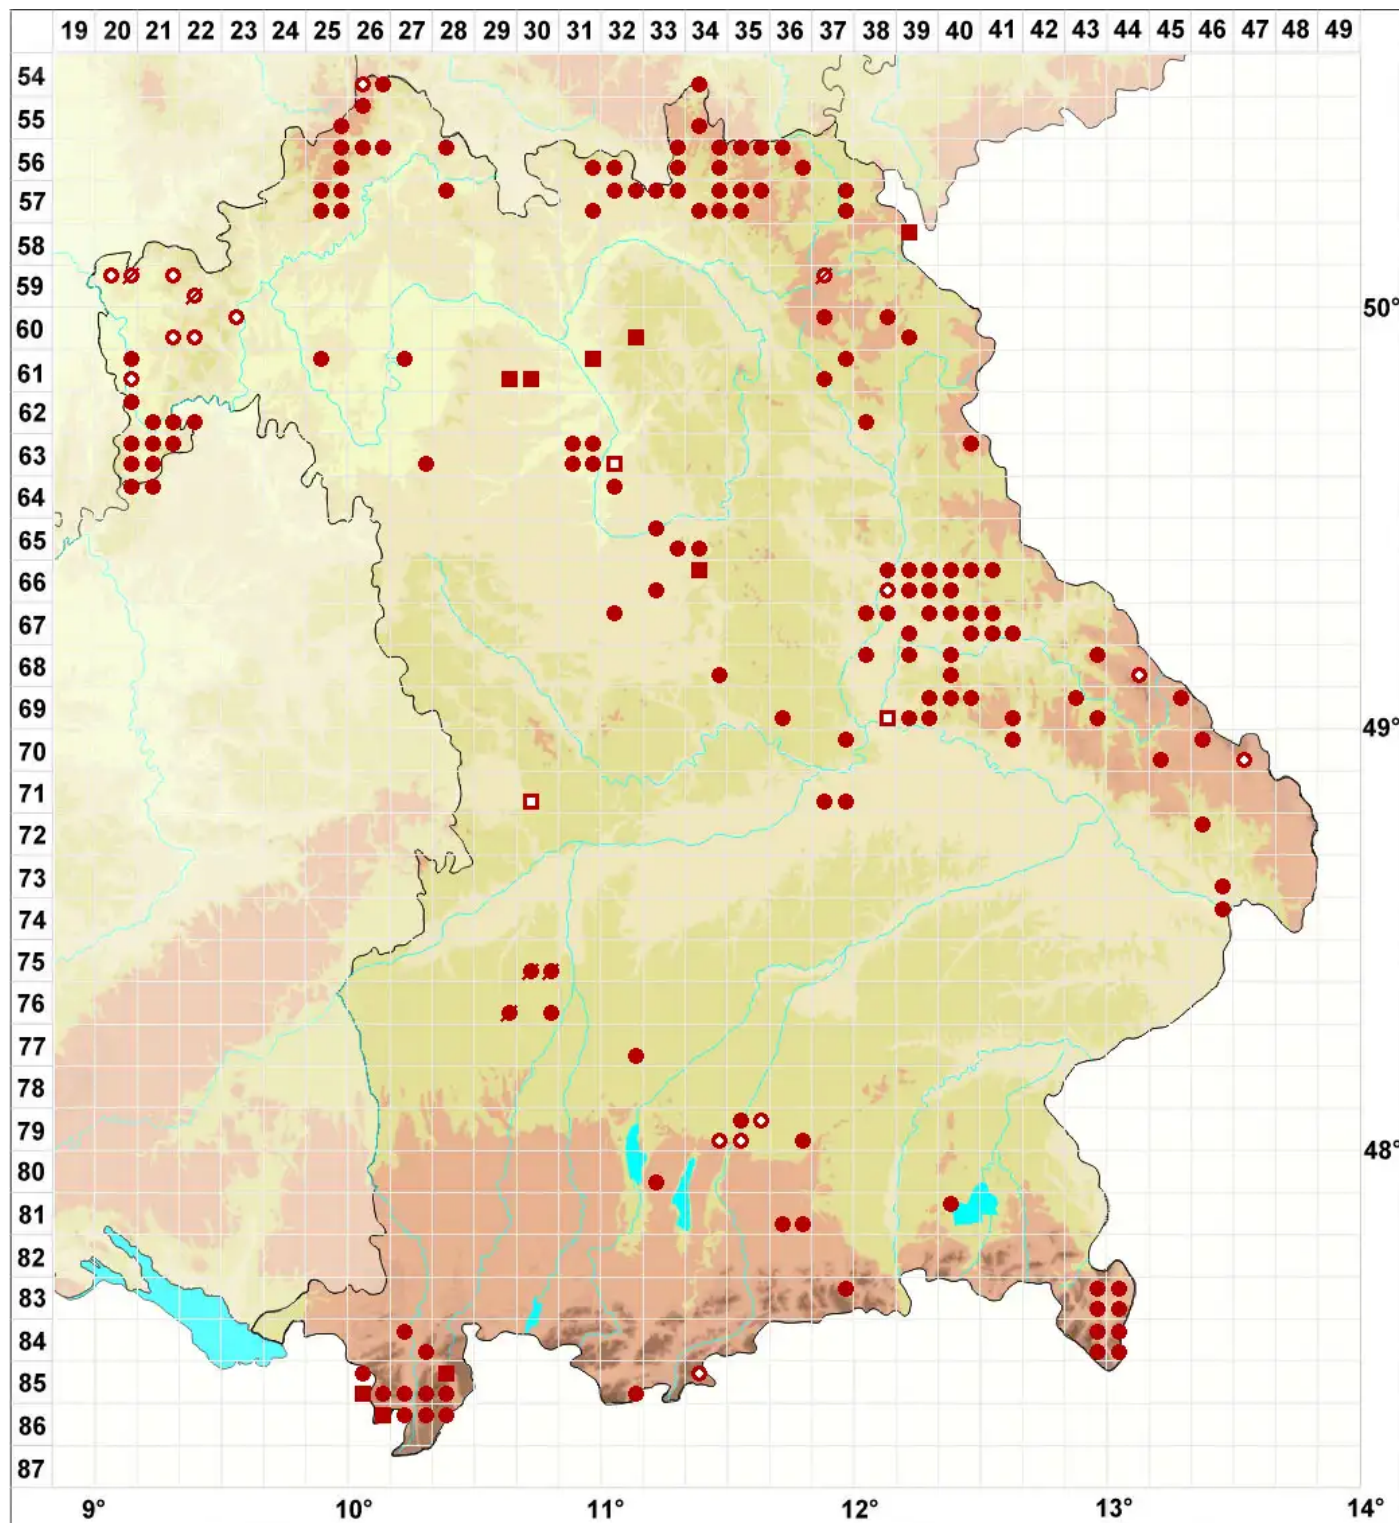

Cladonia squamosa (Scop.) Hoffm.

Schuppige Säulenflechte i.w.S.

Legende:

- Symbole:**
Ausgefülltes Symbol:
Zeitraum von 1980 bis heute (Aktuelle Angabe)
Leeres Symbol:
Zeitraum vor 1980 (Altangabe)
Quadrat: Herbarbeleg