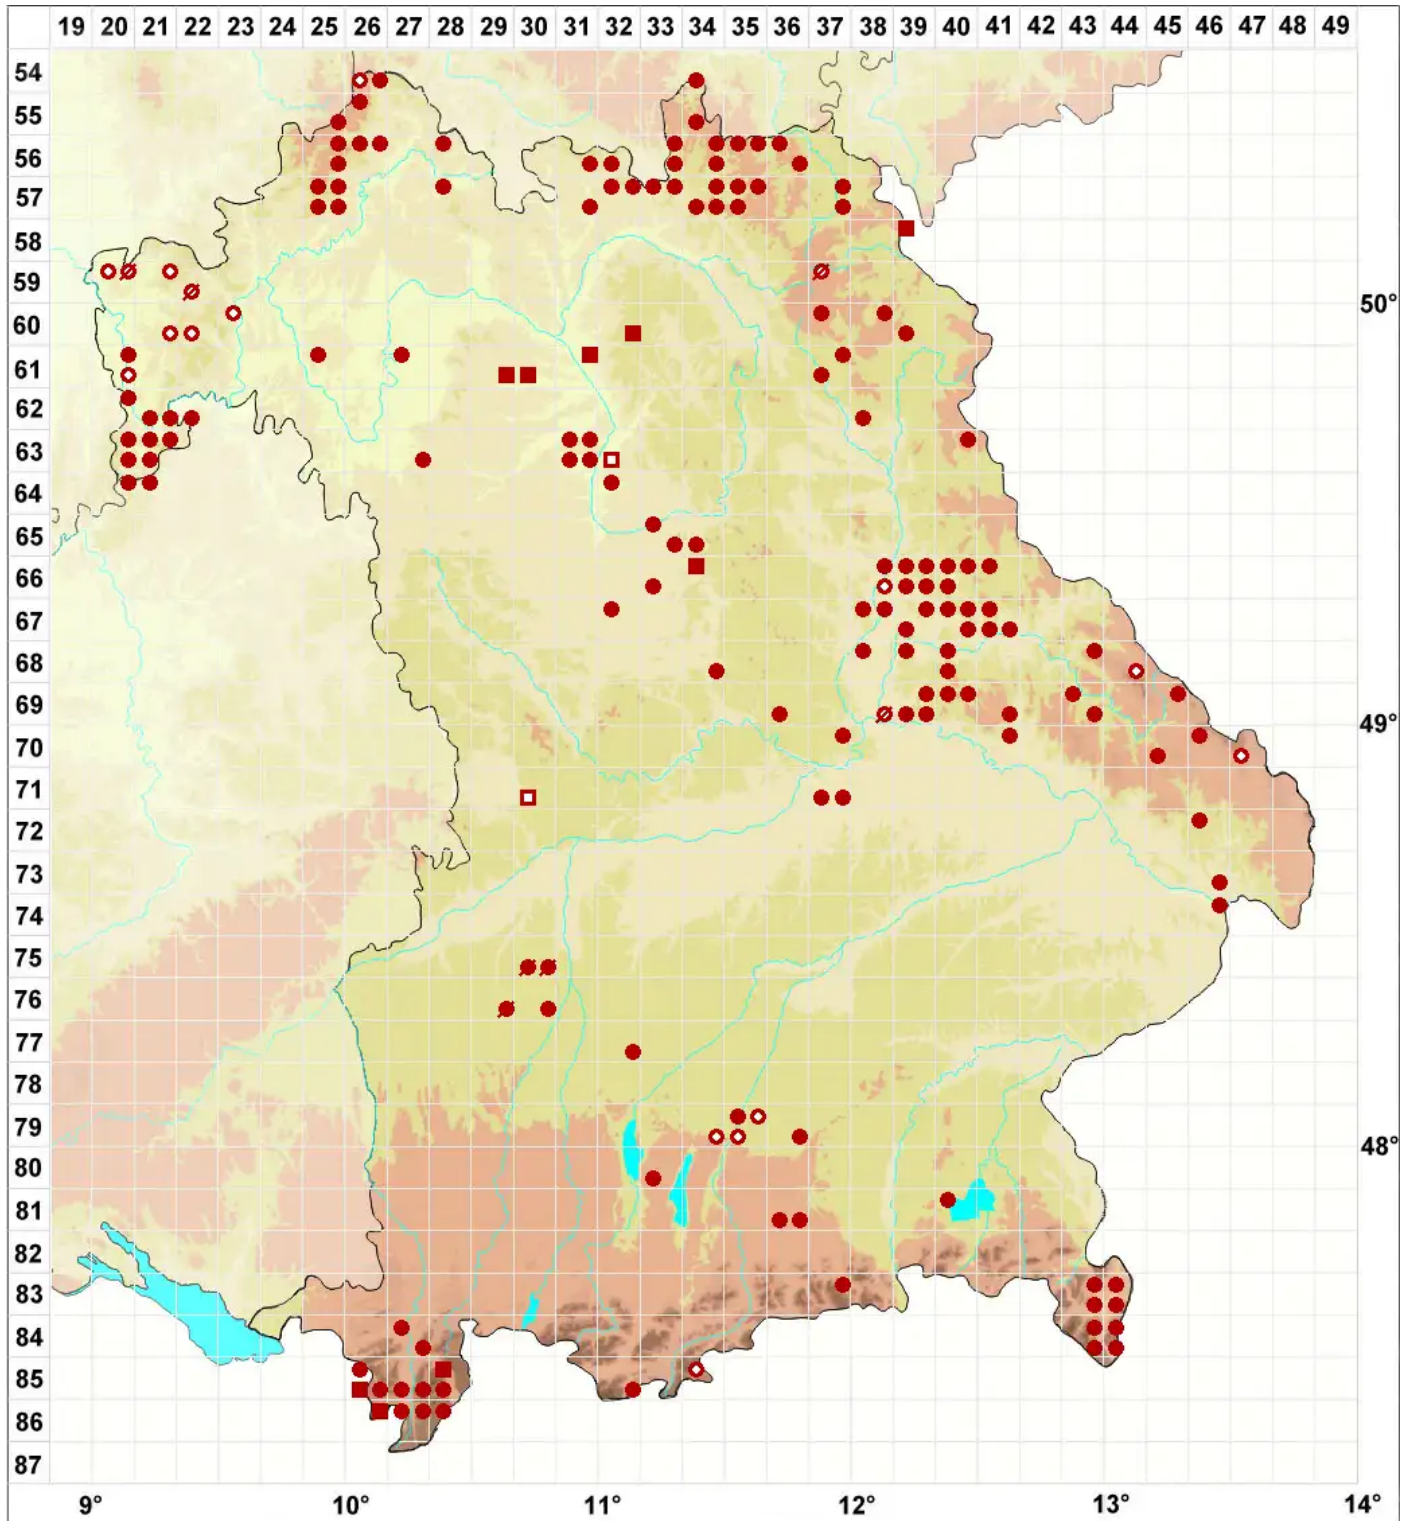

# Cladonia squamosa (Scop.) Hoffm.

Schuppige Säulenflechte i.w.S.

Legende:

- Symbole:**
- Ausgefülltes Symbol:  
Zeitraum von 1980 bis heute (Aktuelle Angabe)
  - Leeres Symbol:  
Zeitraum vor 1980 (Altangabe)
  - Quadrat: Herbarbeleg