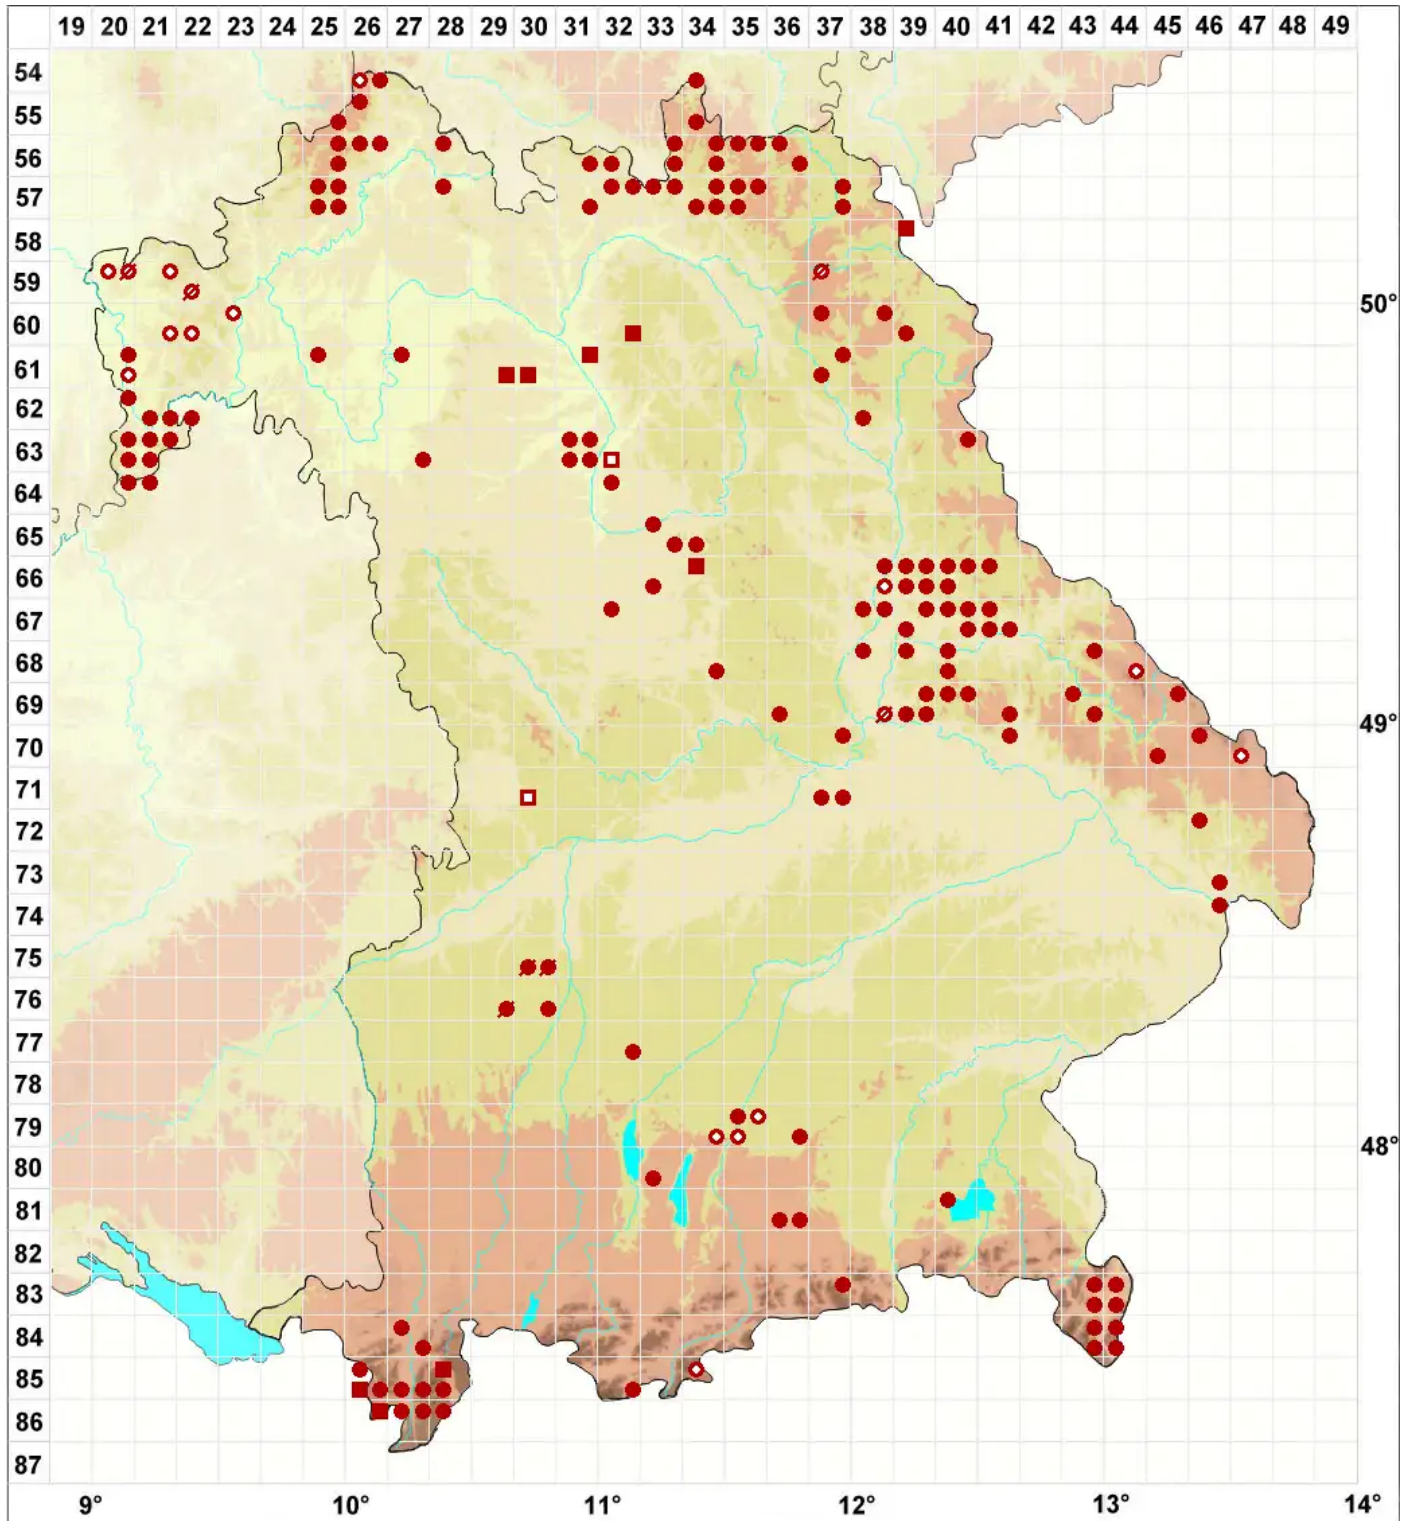

Cladonia squamosa (Scop.) Hoffm.

Schuppige Säulenflechte i.w.S.

Legende:

- Symbole:**
- Ausgefülltes Symbol:
Zeitraum von 1980 bis heute (Aktuelle Angabe)
 - Leeres Symbol:
Zeitraum vor 1980 (Altangabe)
 - Quadrat: Herbarbeleg