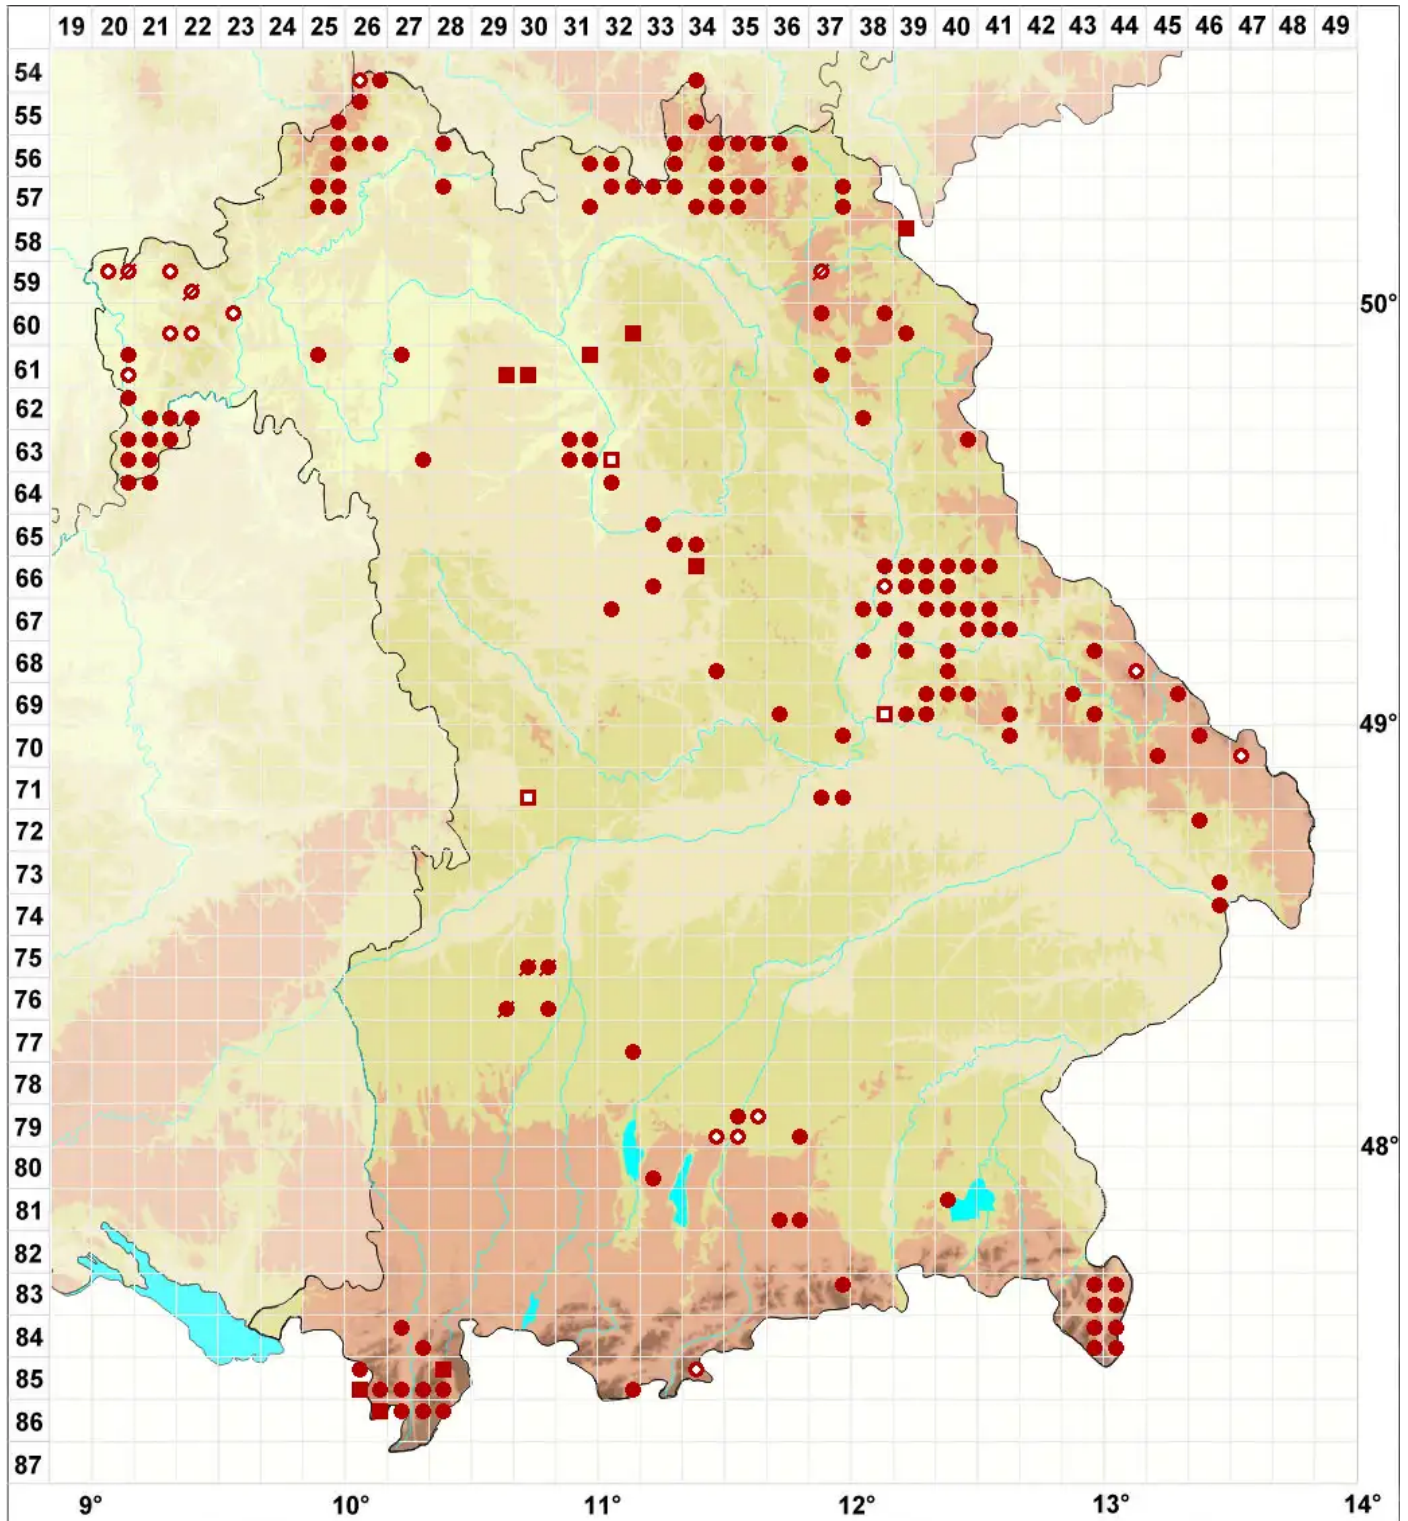

Cladonia squamosa (Scop.) Hoffm.

Schuppige Säulenflechte i.w.S.

Legende:

- Symbole:**
- Ausgefülltes Symbol:
Zeitraum von 1980 bis heute (Aktuelle Angabe)
 - Leeres Symbol:
Zeitraum vor 1980 (Altangabe)
 - Quadrat: Herbarbeleg