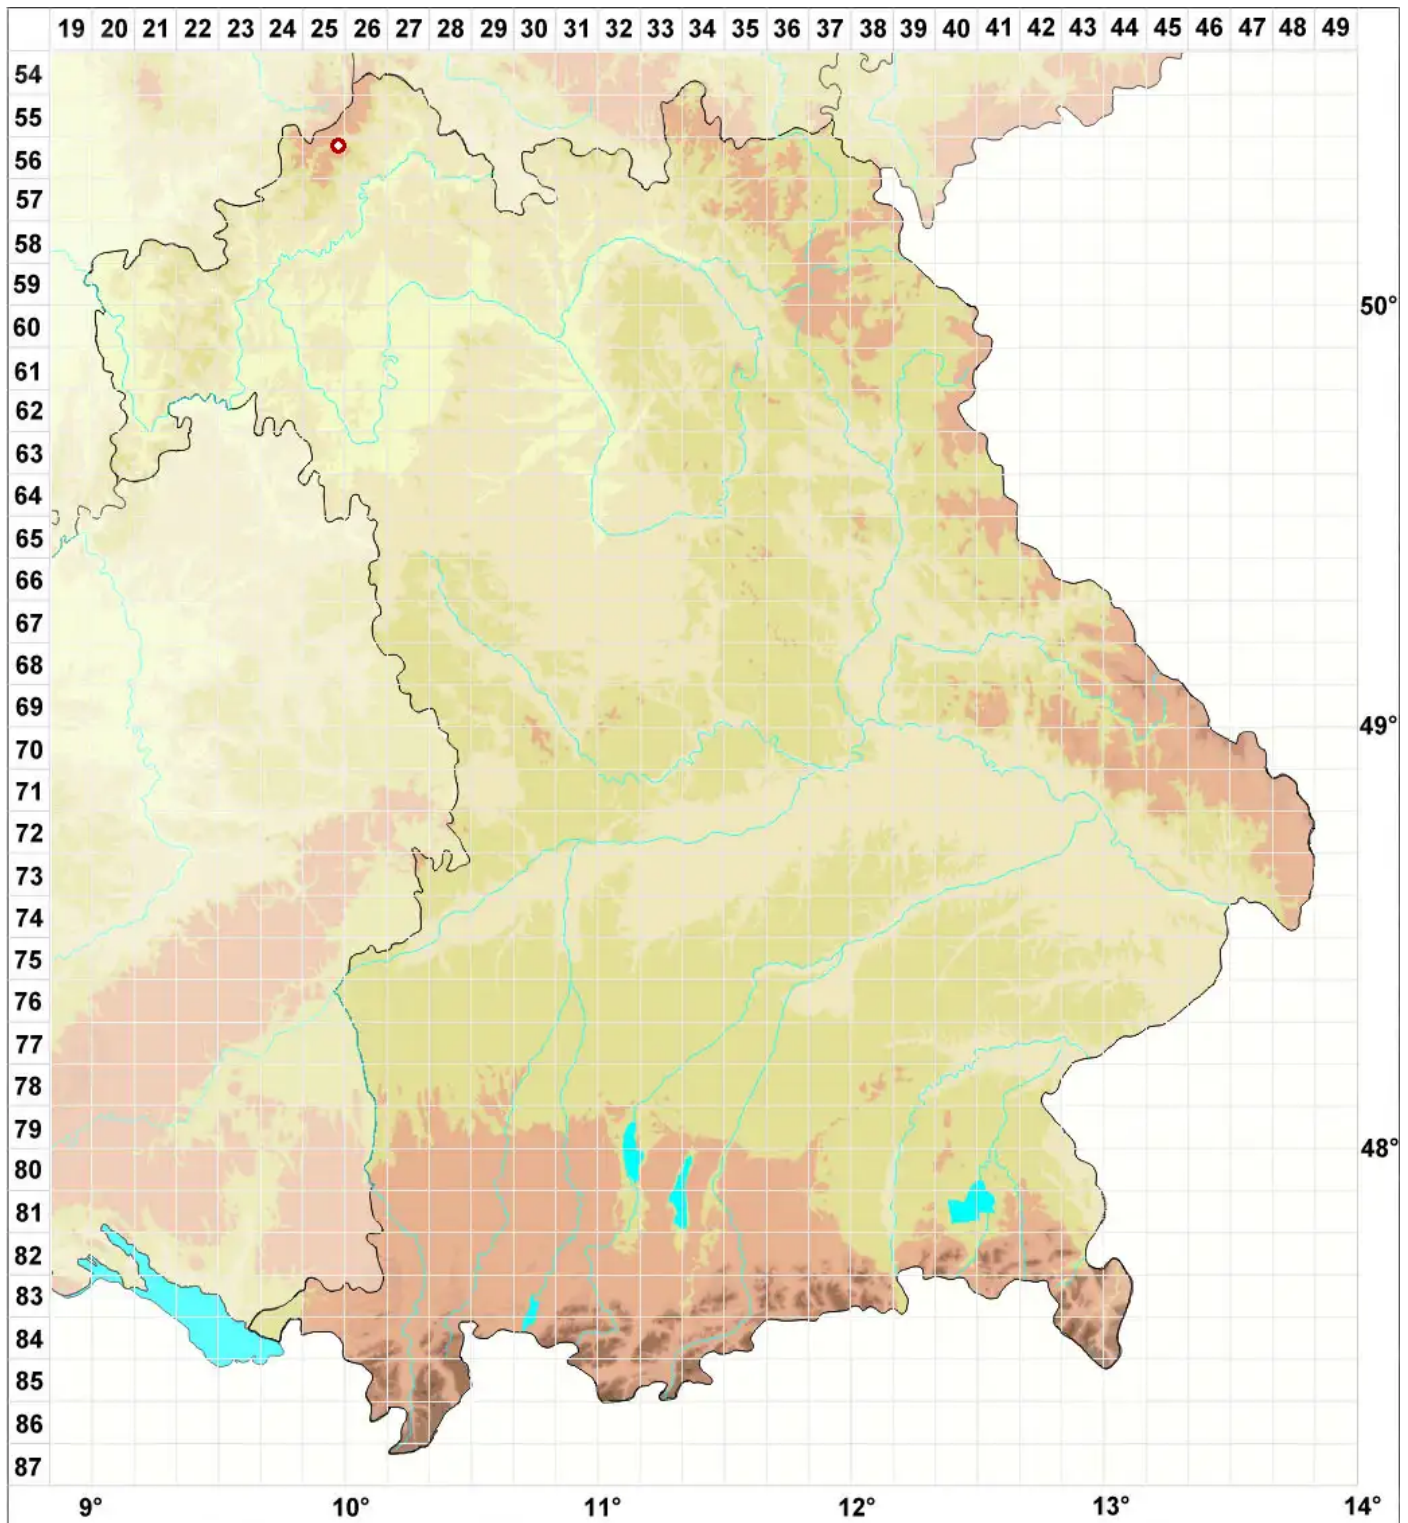

Cladonia straminea (Sommerf.) Flörke

Korallen-Scharlachflechte

Legende:

Symbole:

Ausgefülltes Symbol:
Zeitraum von 1980 bis heute (Aktuelle Angabe)

Leeres Symbol:
Zeitraum vor 1980 (Altangabe)

Quadrat: Herbarbeleg