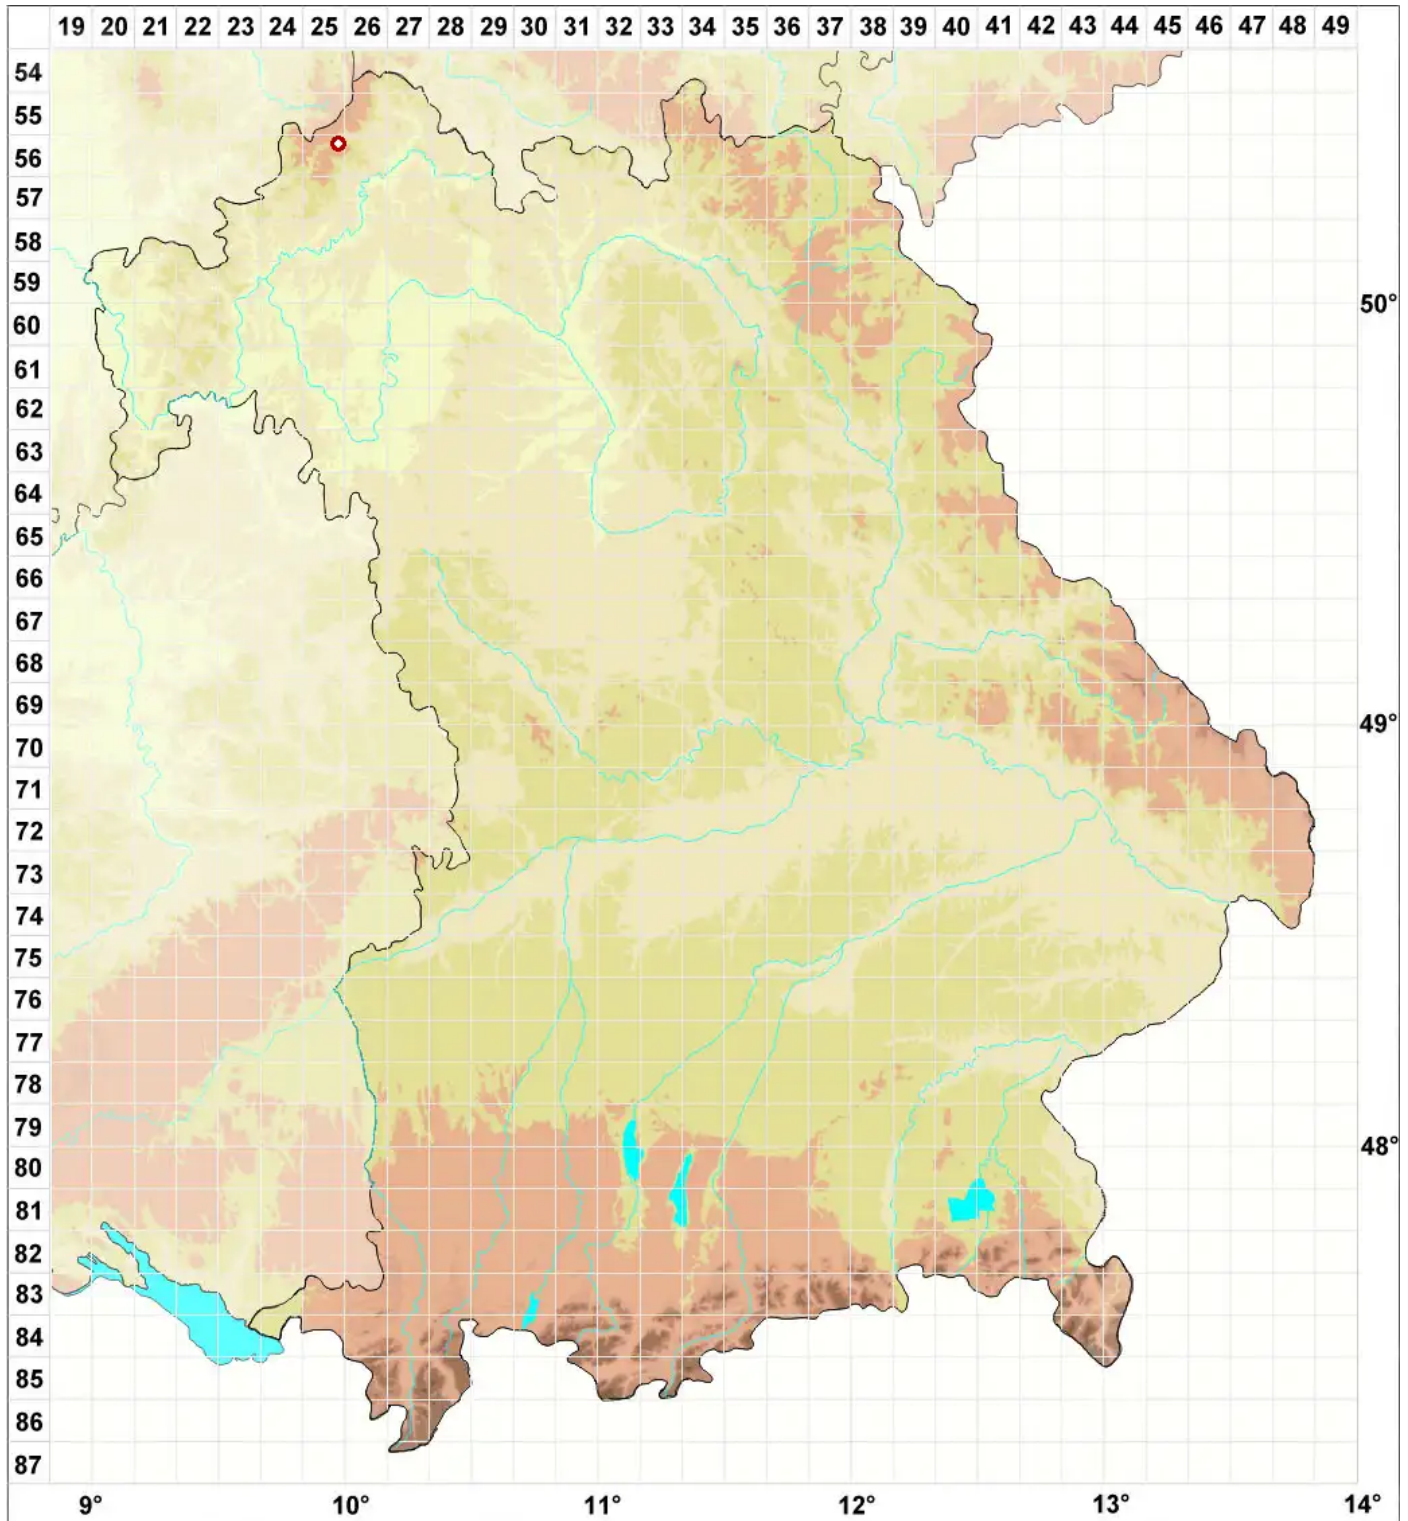

Cladonia straminea (Sommerf.) Flörke

Korallen-Scharlachflechte

Legende:

Symbole:

Ausgefülltes Symbol:
Zeitraum von 1980 bis heute (Aktuelle Angabe)

Leeres Symbol:
Zeitraum vor 1980 (Altangabe)

Quadrat: Herbarbeleg