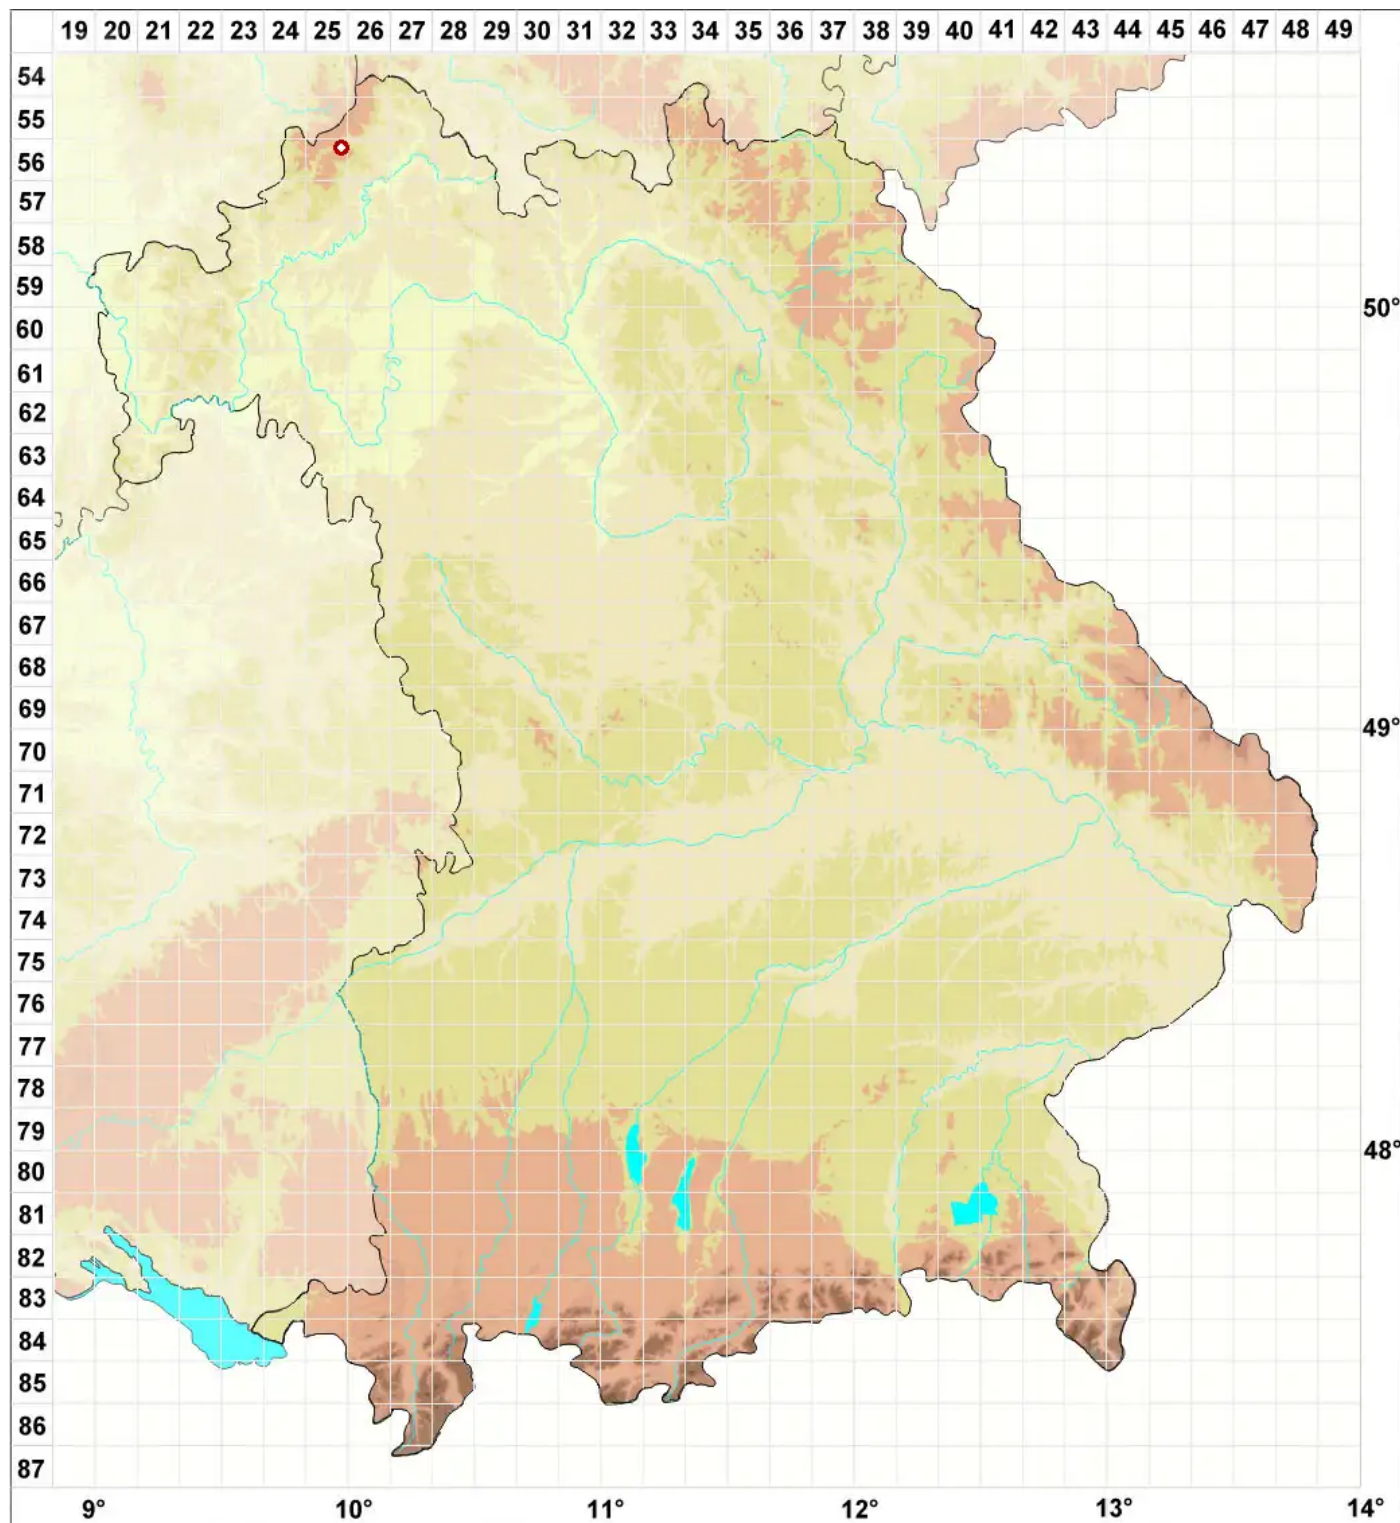

# Cladonia straminea (Sommerf.) Flörke

## Korallen-Scharlachflechte

Legende:

**Symbole:**

Ausgefülltes Symbol:  
Zeitraum von 1980 bis heute (Aktuelle Angabe)

Leeres Symbol:  
Zeitraum vor 1980 (Altangabe)

Quadrat: Herbarbeleg