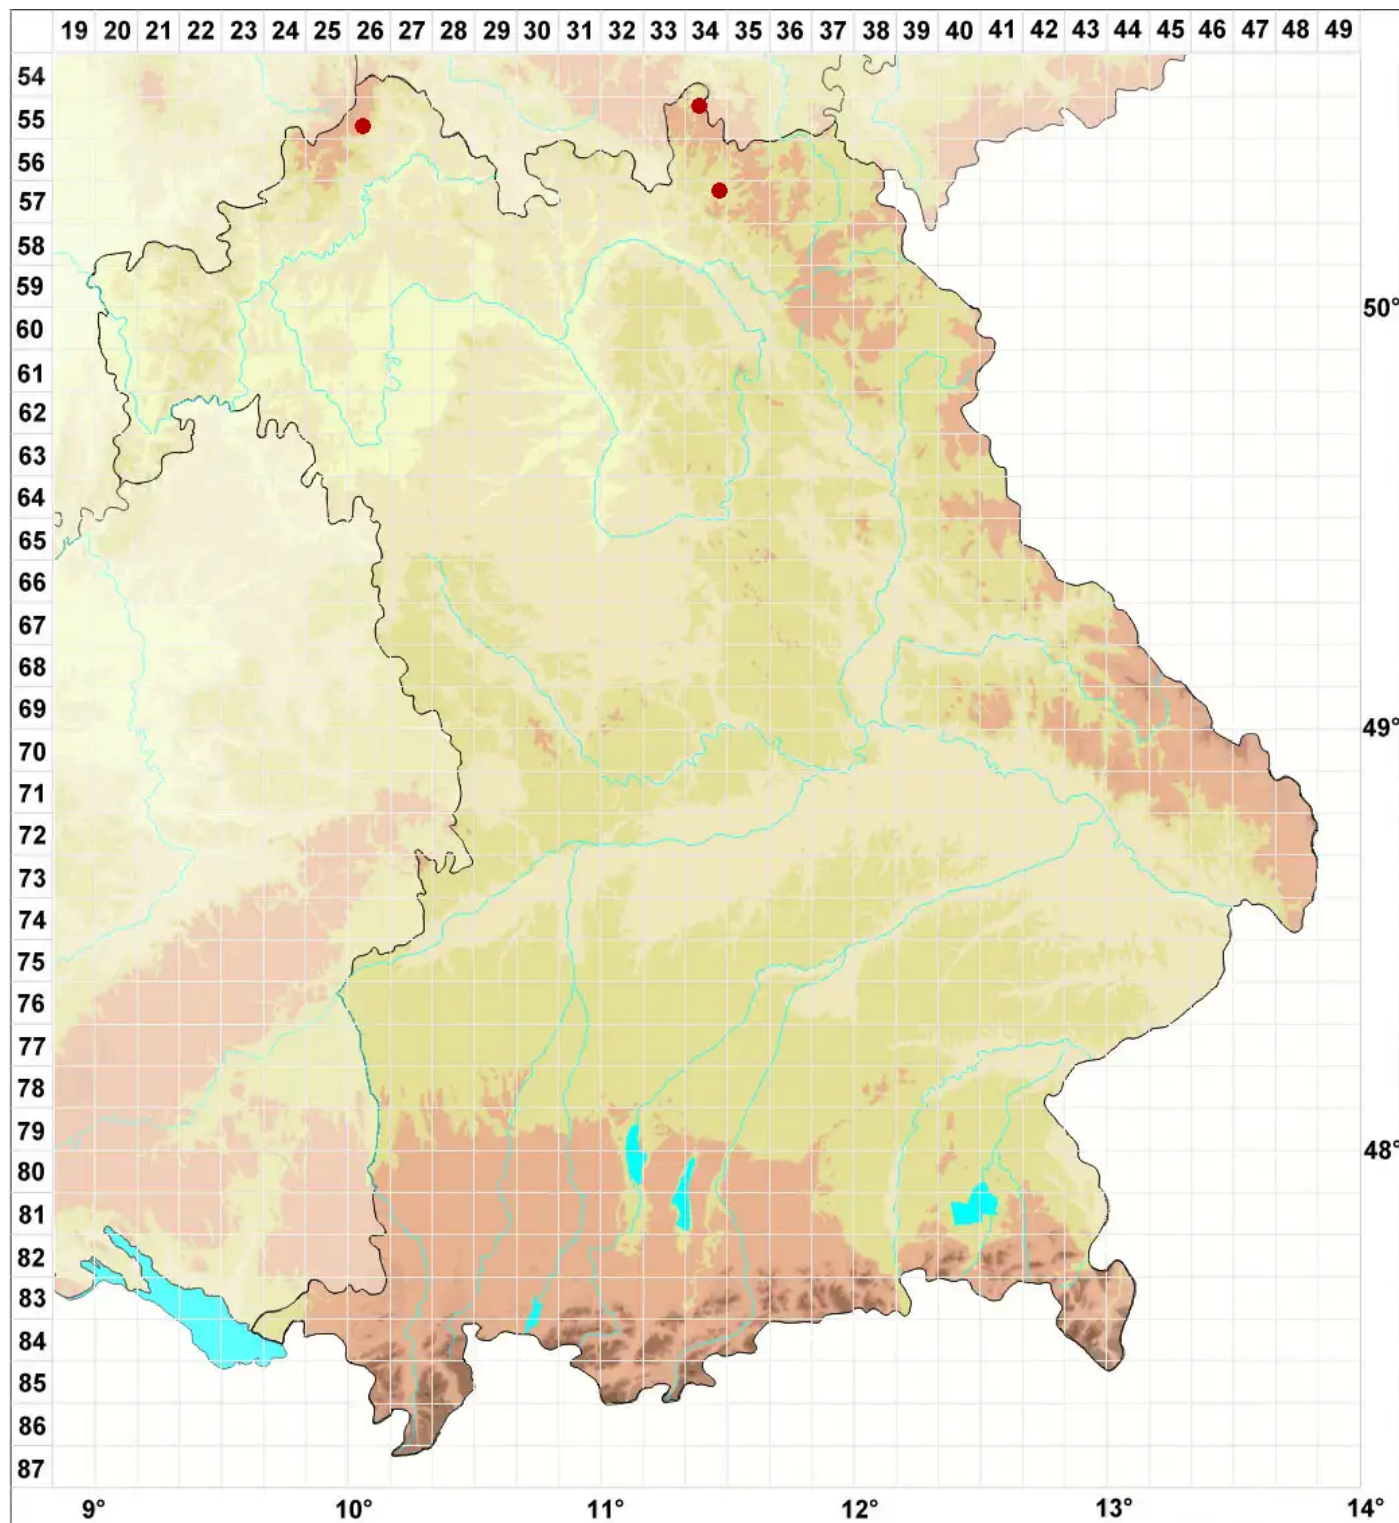

Cladonia strepsilis (Ach.) Vain.

Spangrüne Becherflechte

Legende:

Symbole:

Ausgefülltes Symbol:
Zeitraum von 1980 bis heute (Aktuelle Angabe)

Leeres Symbol:
Zeitraum vor 1980 (Altangabe)

Quadrat: Herbarbeleg