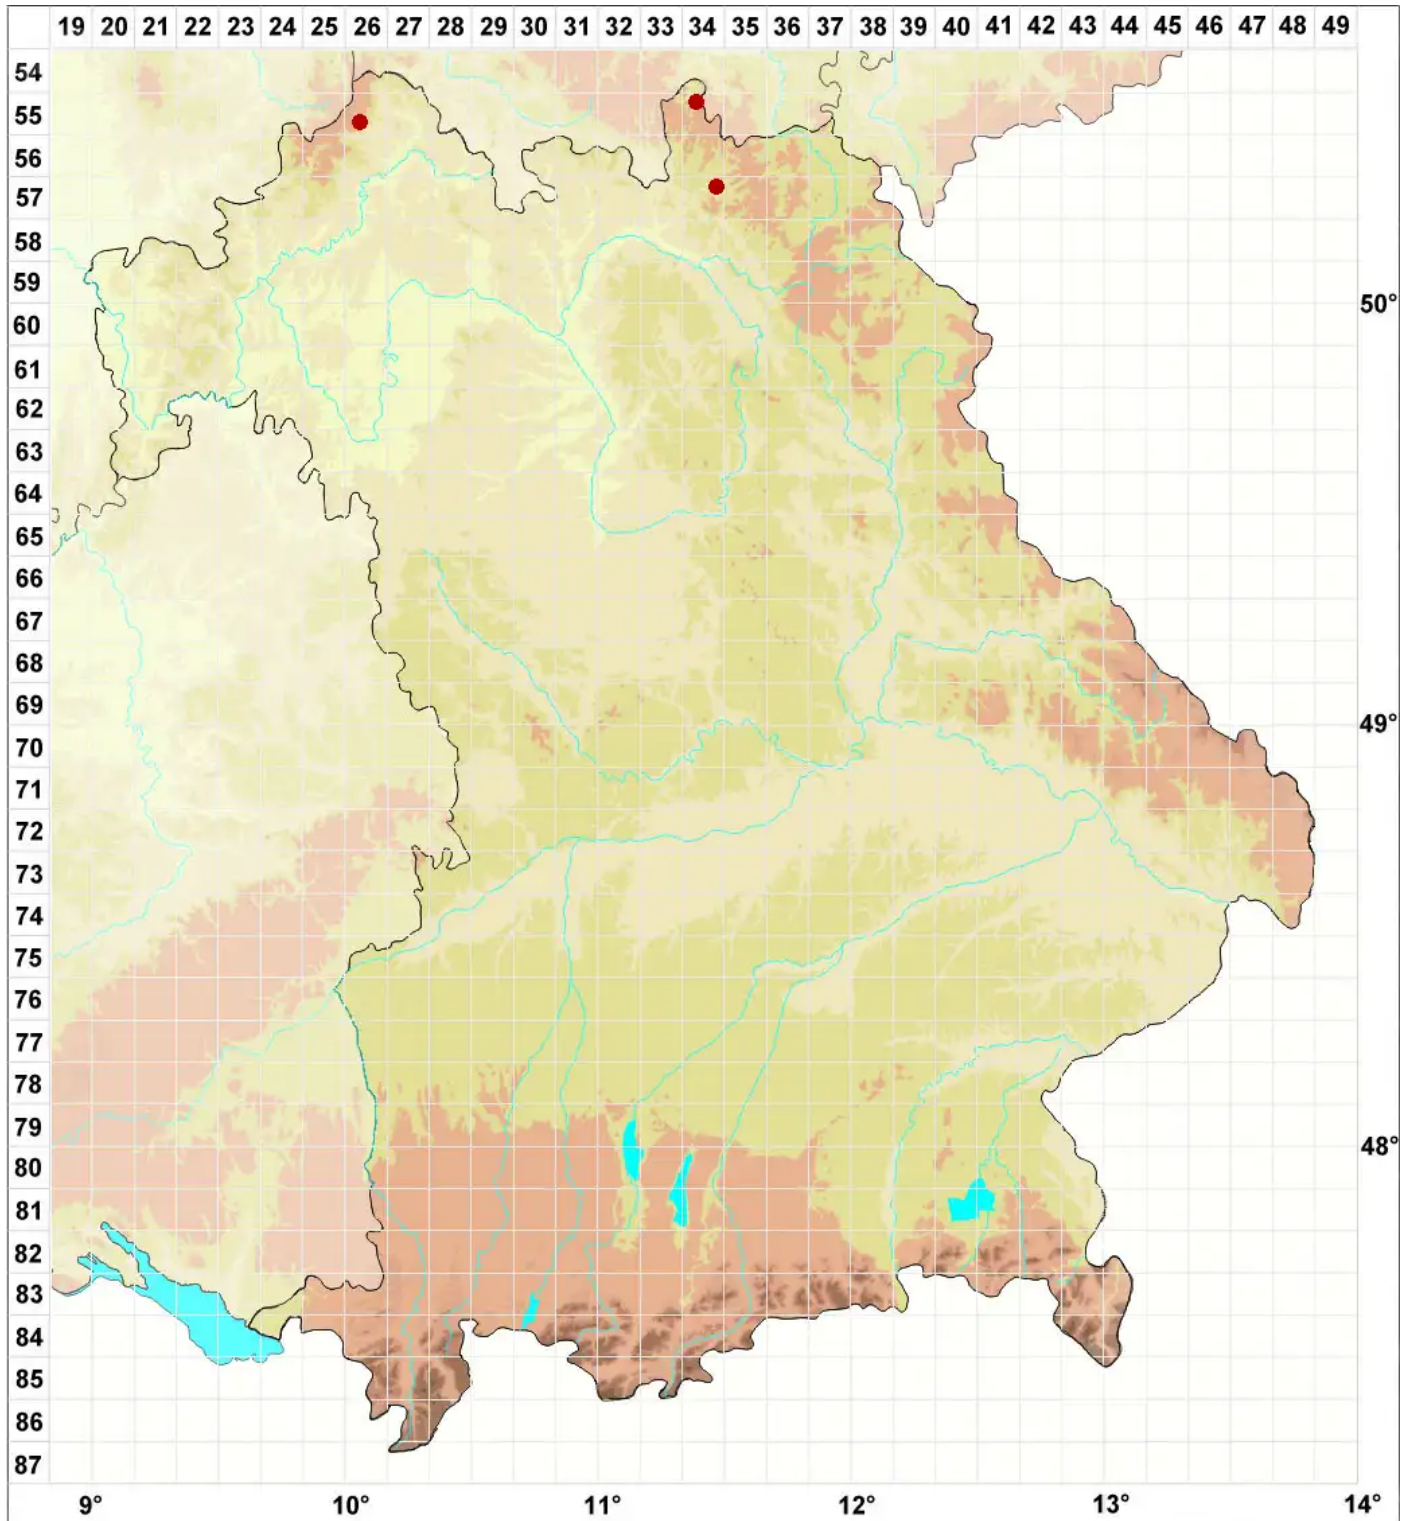

# Cladonia strepsilis (Ach.) Vain.

## Spangrüne Becherflechte

Legende:

**Symbole:**

Ausgefülltes Symbol:  
Zeitraum von 1980 bis heute (Aktuelle Angabe)

Leeres Symbol:  
Zeitraum vor 1980 (Altangabe)

Quadrat: Herbarbeleg