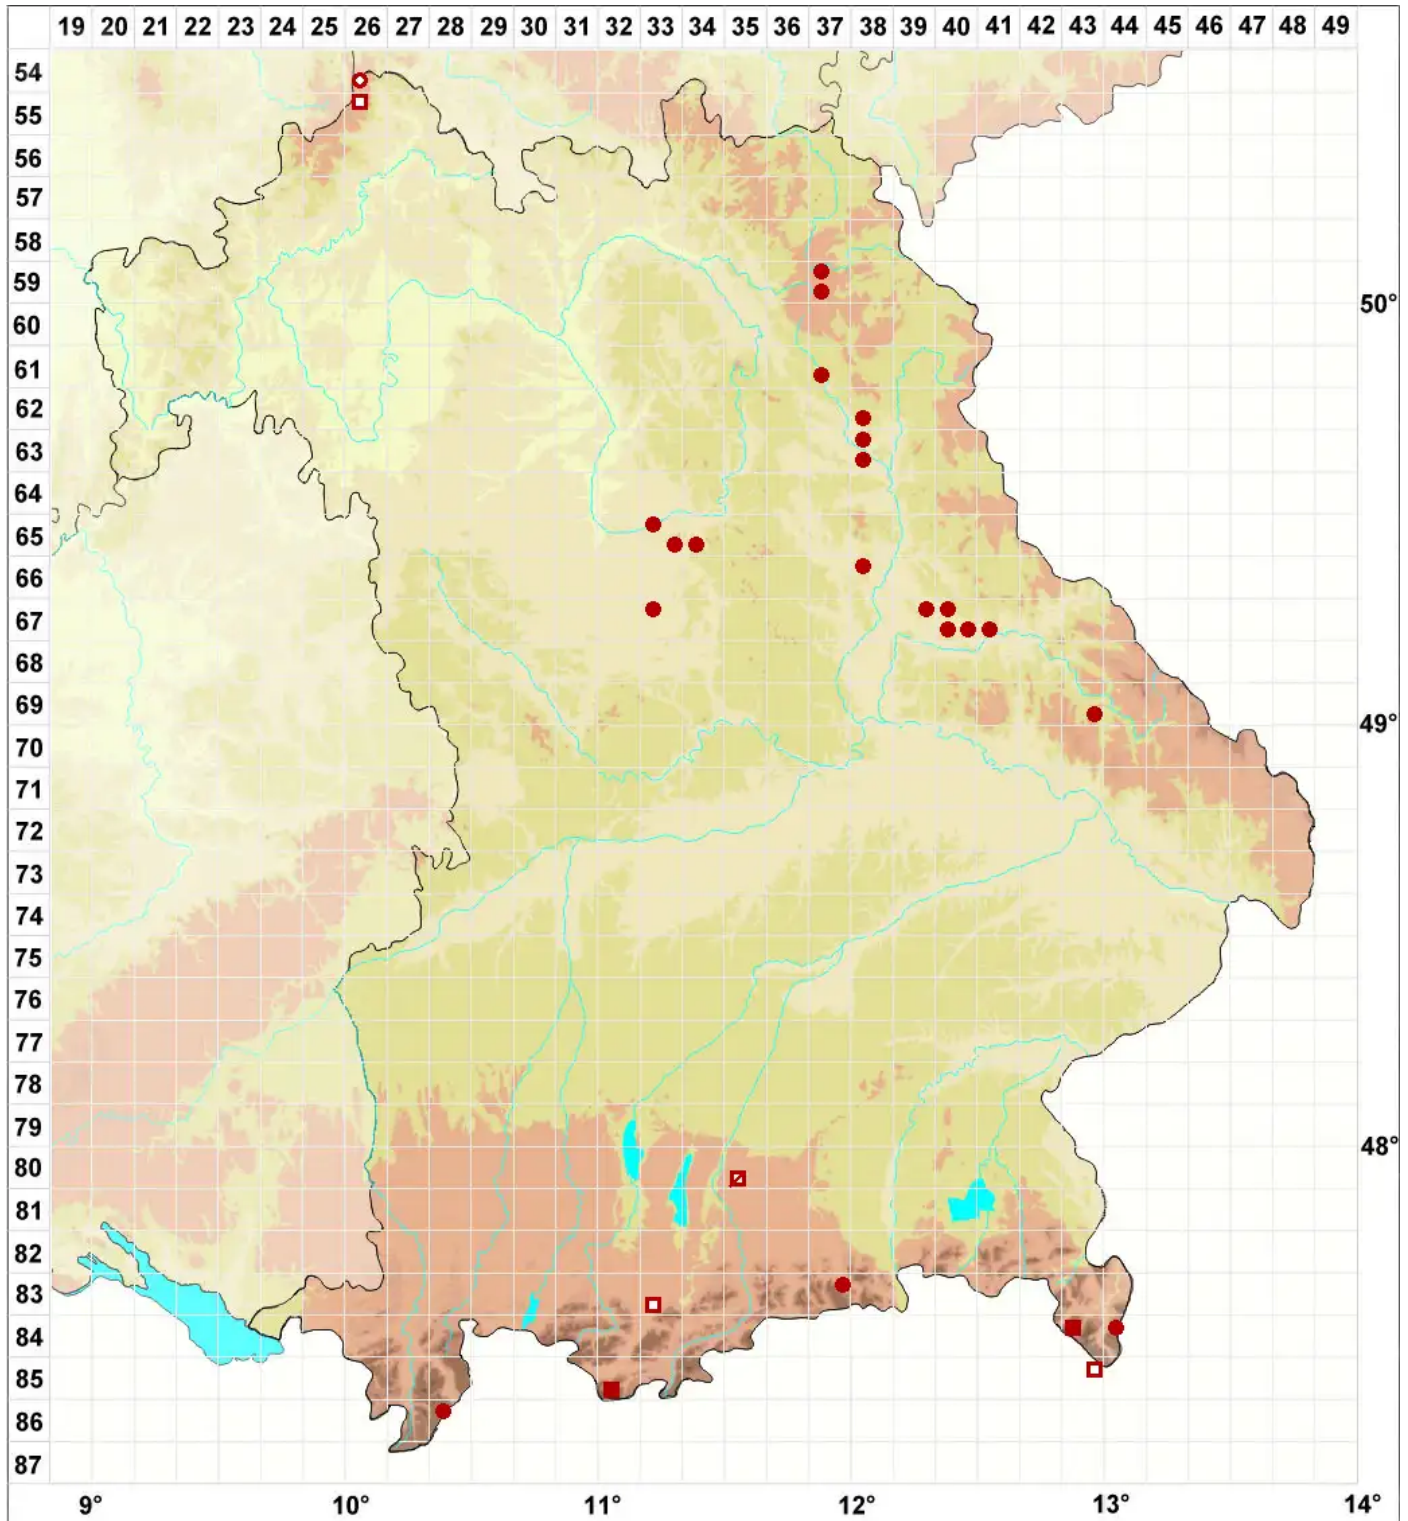

Cladonia stygia (Fr.) Ruoss

Moor-Rentierflechte

Legende:

Symbole:

Ausgefülltes Symbol:
Zeitraum von 1980 bis heute (Aktuelle Angabe)

Leeres Symbol:
Zeitraum vor 1980 (Altangabe)

Quadrat: Herbarbeleg