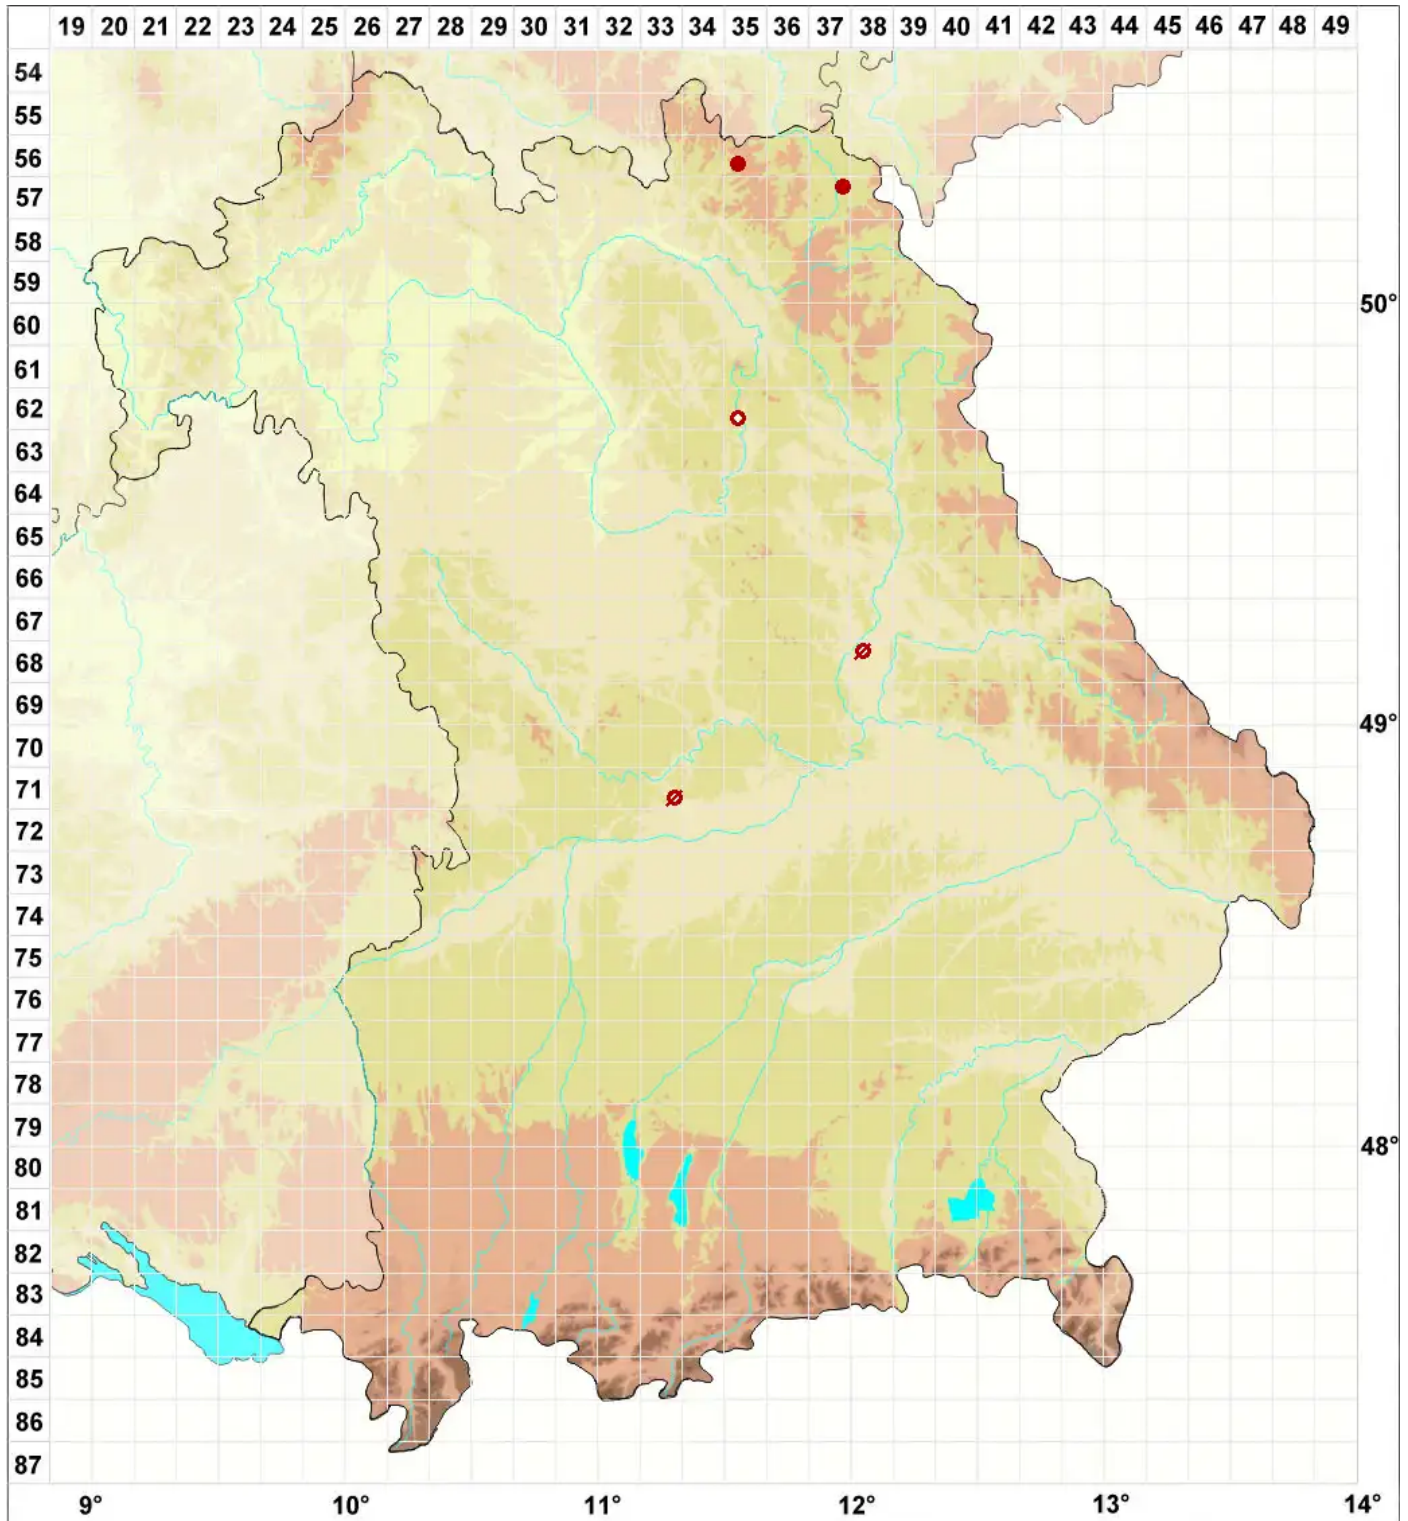

# Cladonia polycarpoides Nyl.

Vielfruchtige Becherflechte

Legende:

**Symbole:**

Ausgefülltes Symbol:  
Zeitraum von 1980 bis heute (Aktuelle Angabe)

Leeres Symbol:  
Zeitraum vor 1980 (Altangabe)

Quadrat: Herbarbeleg