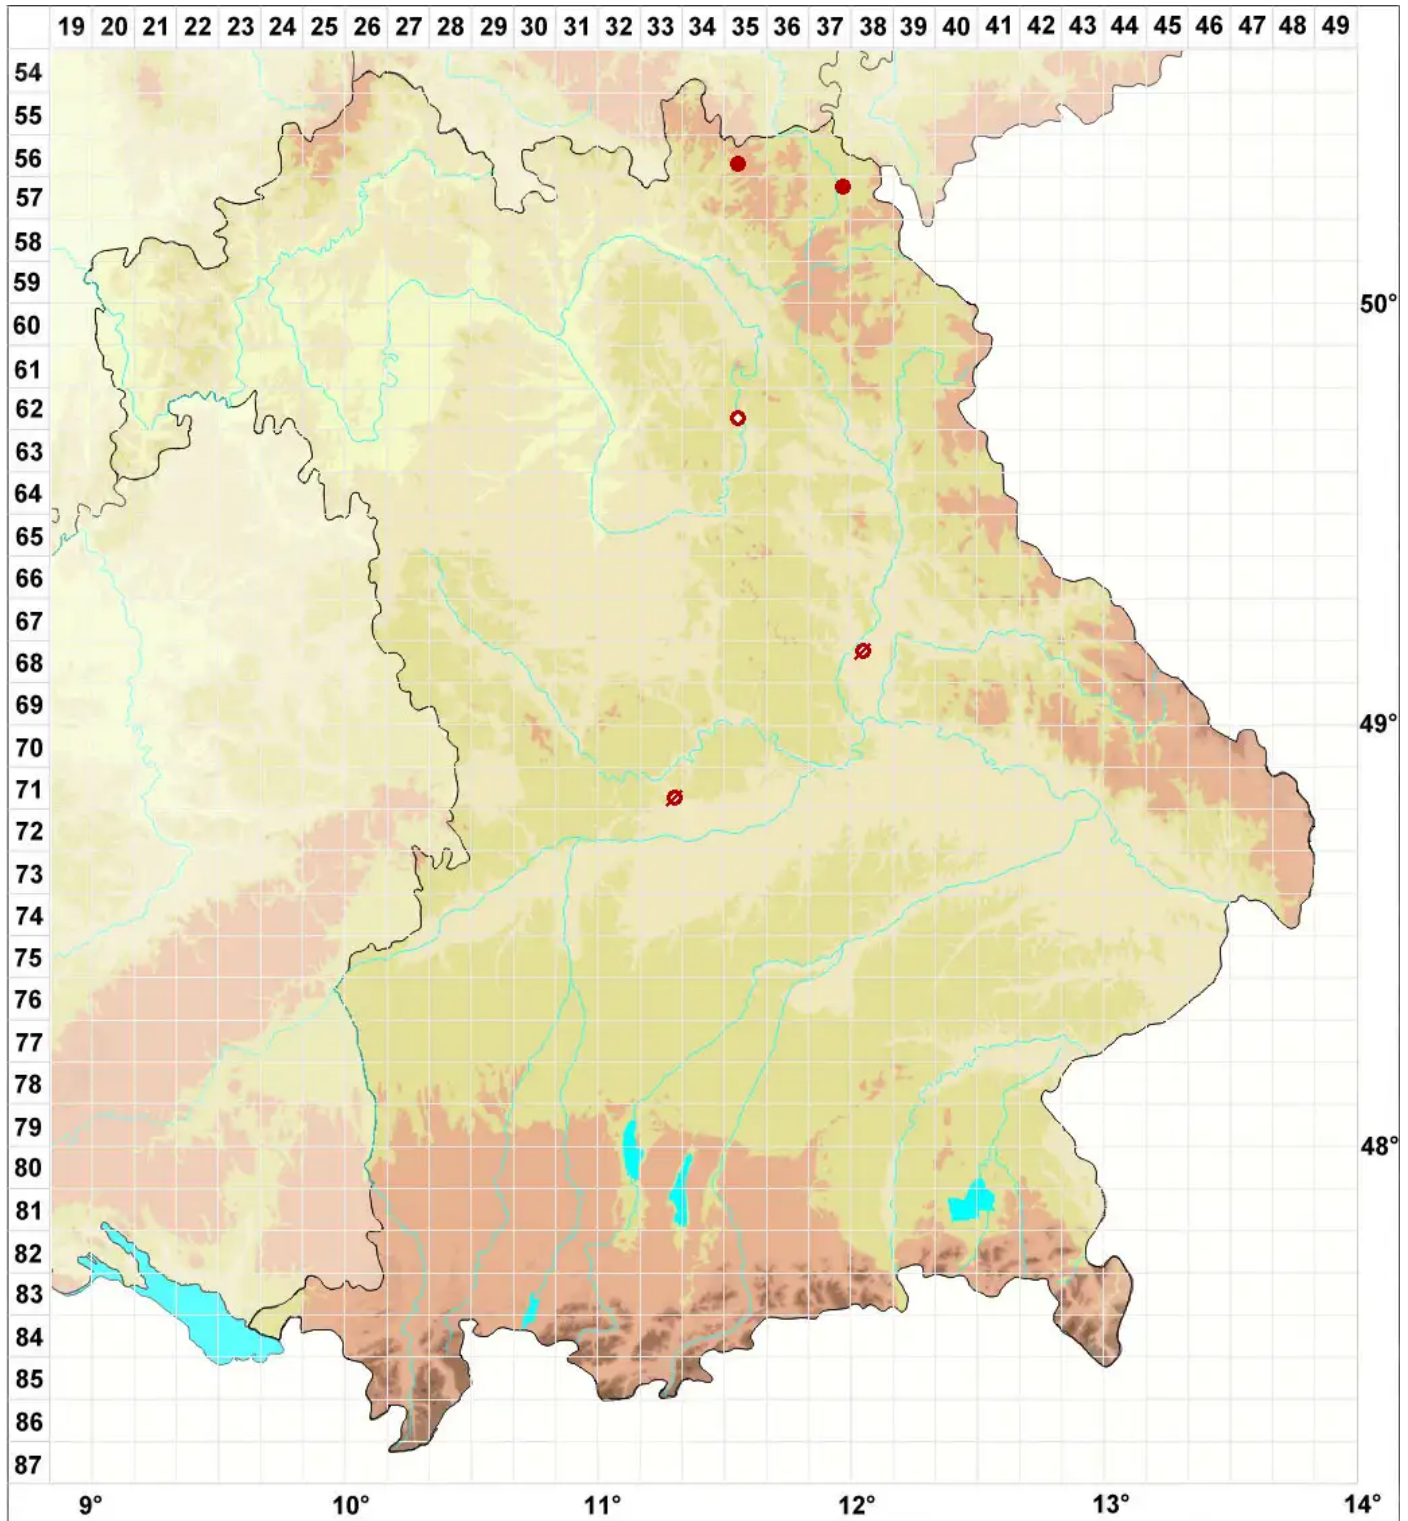

Cladonia polycarpoides Nyl.

Vielfruchtige Becherflechte

Legende:

- Symbole:**
- Ausgefülltes Symbol:
Zeitraum von 1980 bis heute (Aktuelle Angabe)
 - Leeres Symbol:
Zeitraum vor 1980 (Altangabe)
 - Quadrat: Herbarbeleg