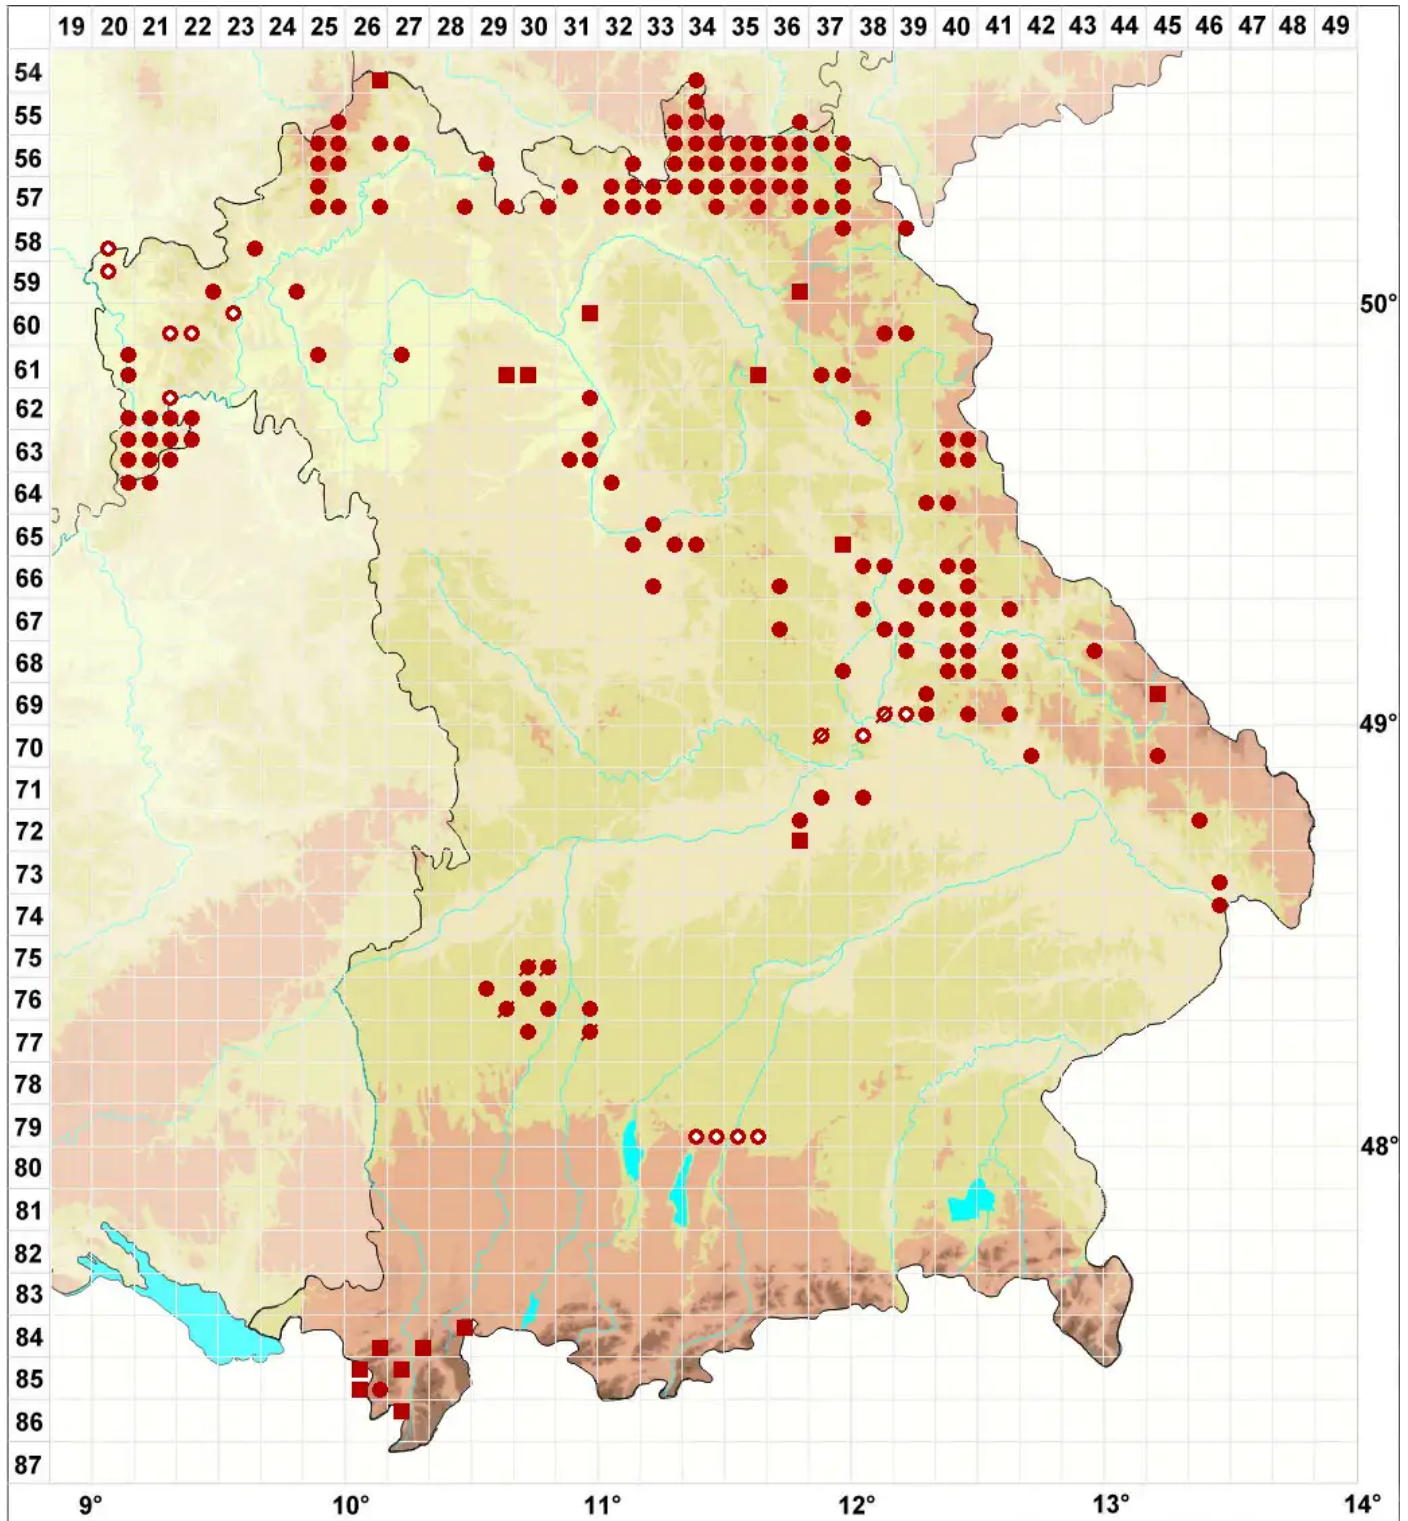

# Cladonia subulata (L.) Weber ex F. H. Wigg.

## Pfriemen-Säulenflechte

Legende:

- Symbole:**
- Ausgefülltes Symbol:  
Zeitraum von 1980 bis heute (Aktuelle Angabe)
  - Leeres Symbol:  
Zeitraum vor 1980 (Altangabe)
  - Quadrat: Herbarbeleg