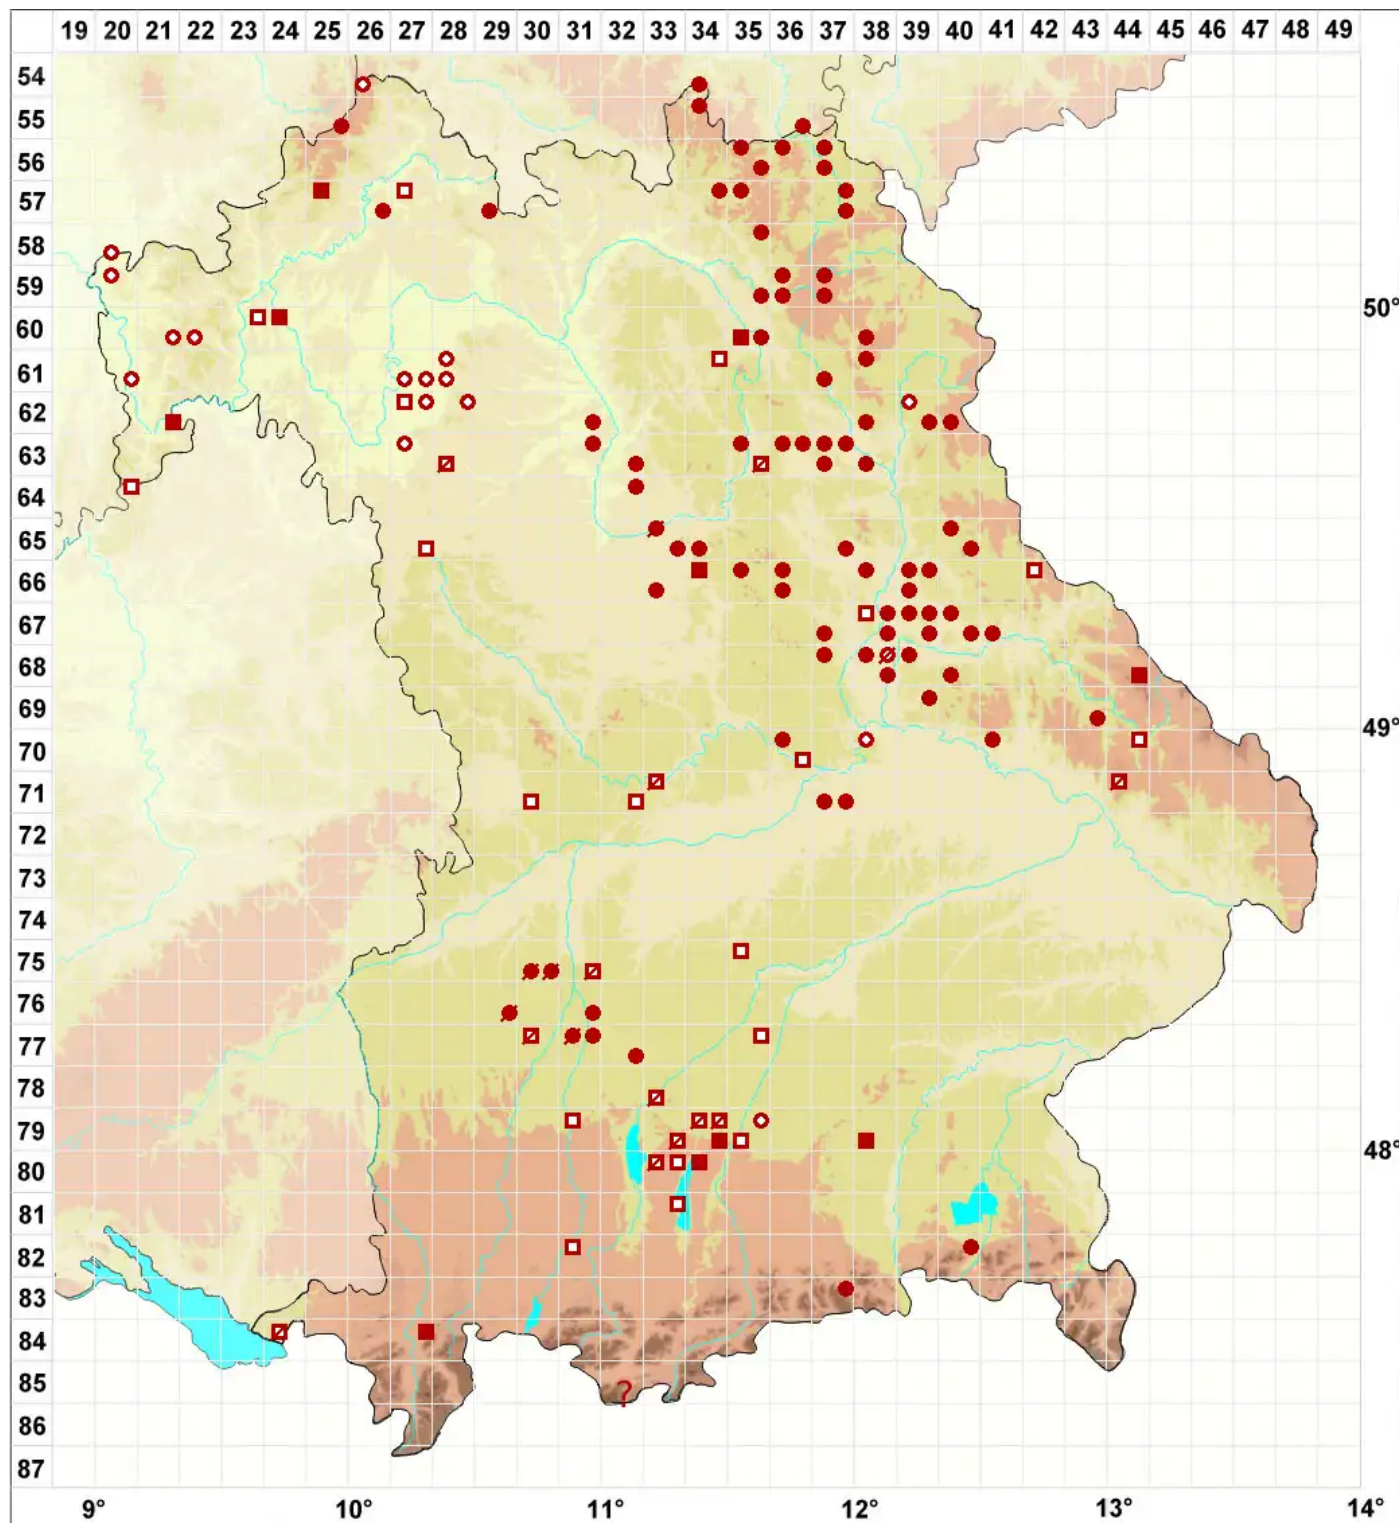

Cladonia ciliata Stirt.

Zarte Rentierflechte

Legende:

Symbole:

Ausgefülltes Symbol:
Zeitraum von 1980 bis heute (Aktuelle Angabe)

Leeres Symbol:
Zeitraum vor 1980 (Altangabe)

Quadrat: Herbarbeleg