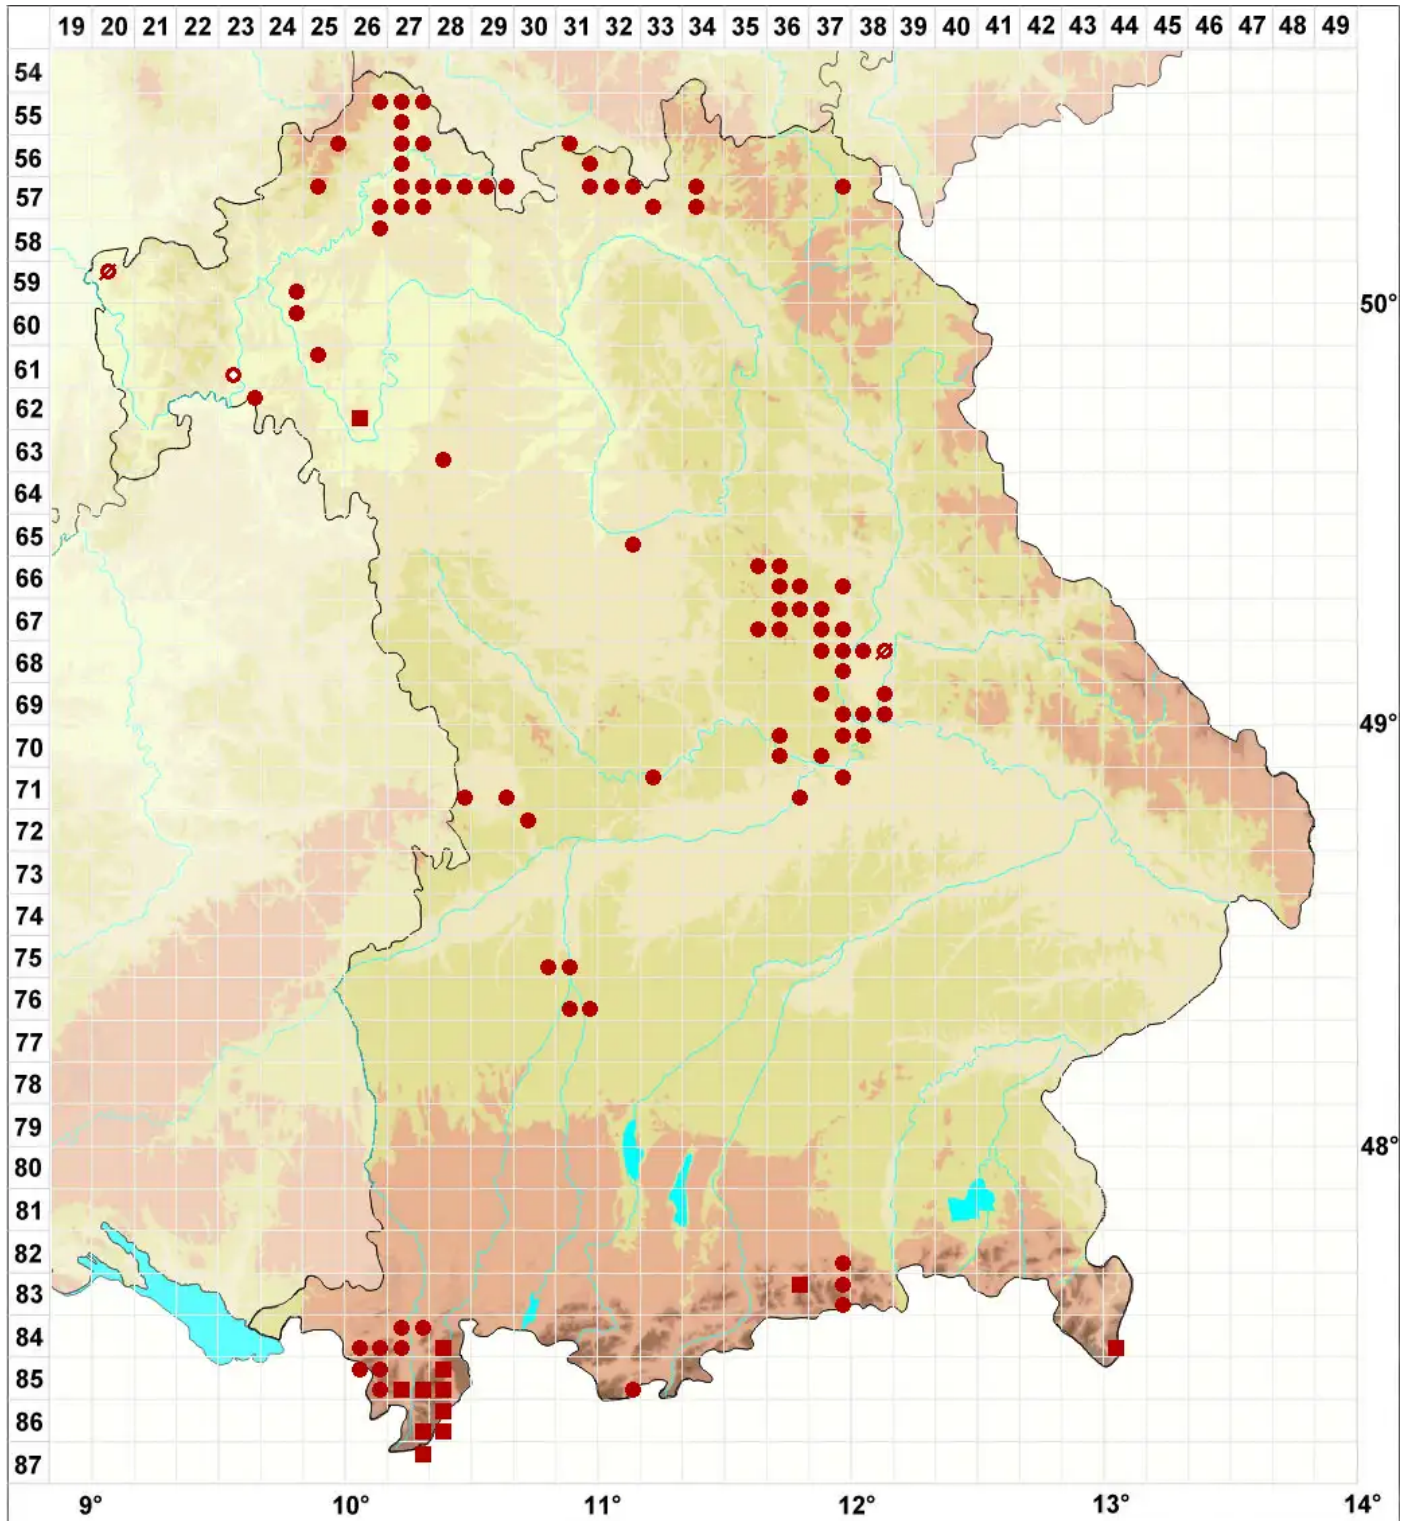

# Cladonia symphy carpia (Flörke) Fr.

## Aufgebogene Becherflechte

Legende:

- Symbole:**
- Ausgefülltes Symbol:  
Zeitraum von 1980 bis heute (Aktuelle Angabe)
  - Leeres Symbol:  
Zeitraum vor 1980 (Altangabe)
  - Quadrat: Herbarbeleg