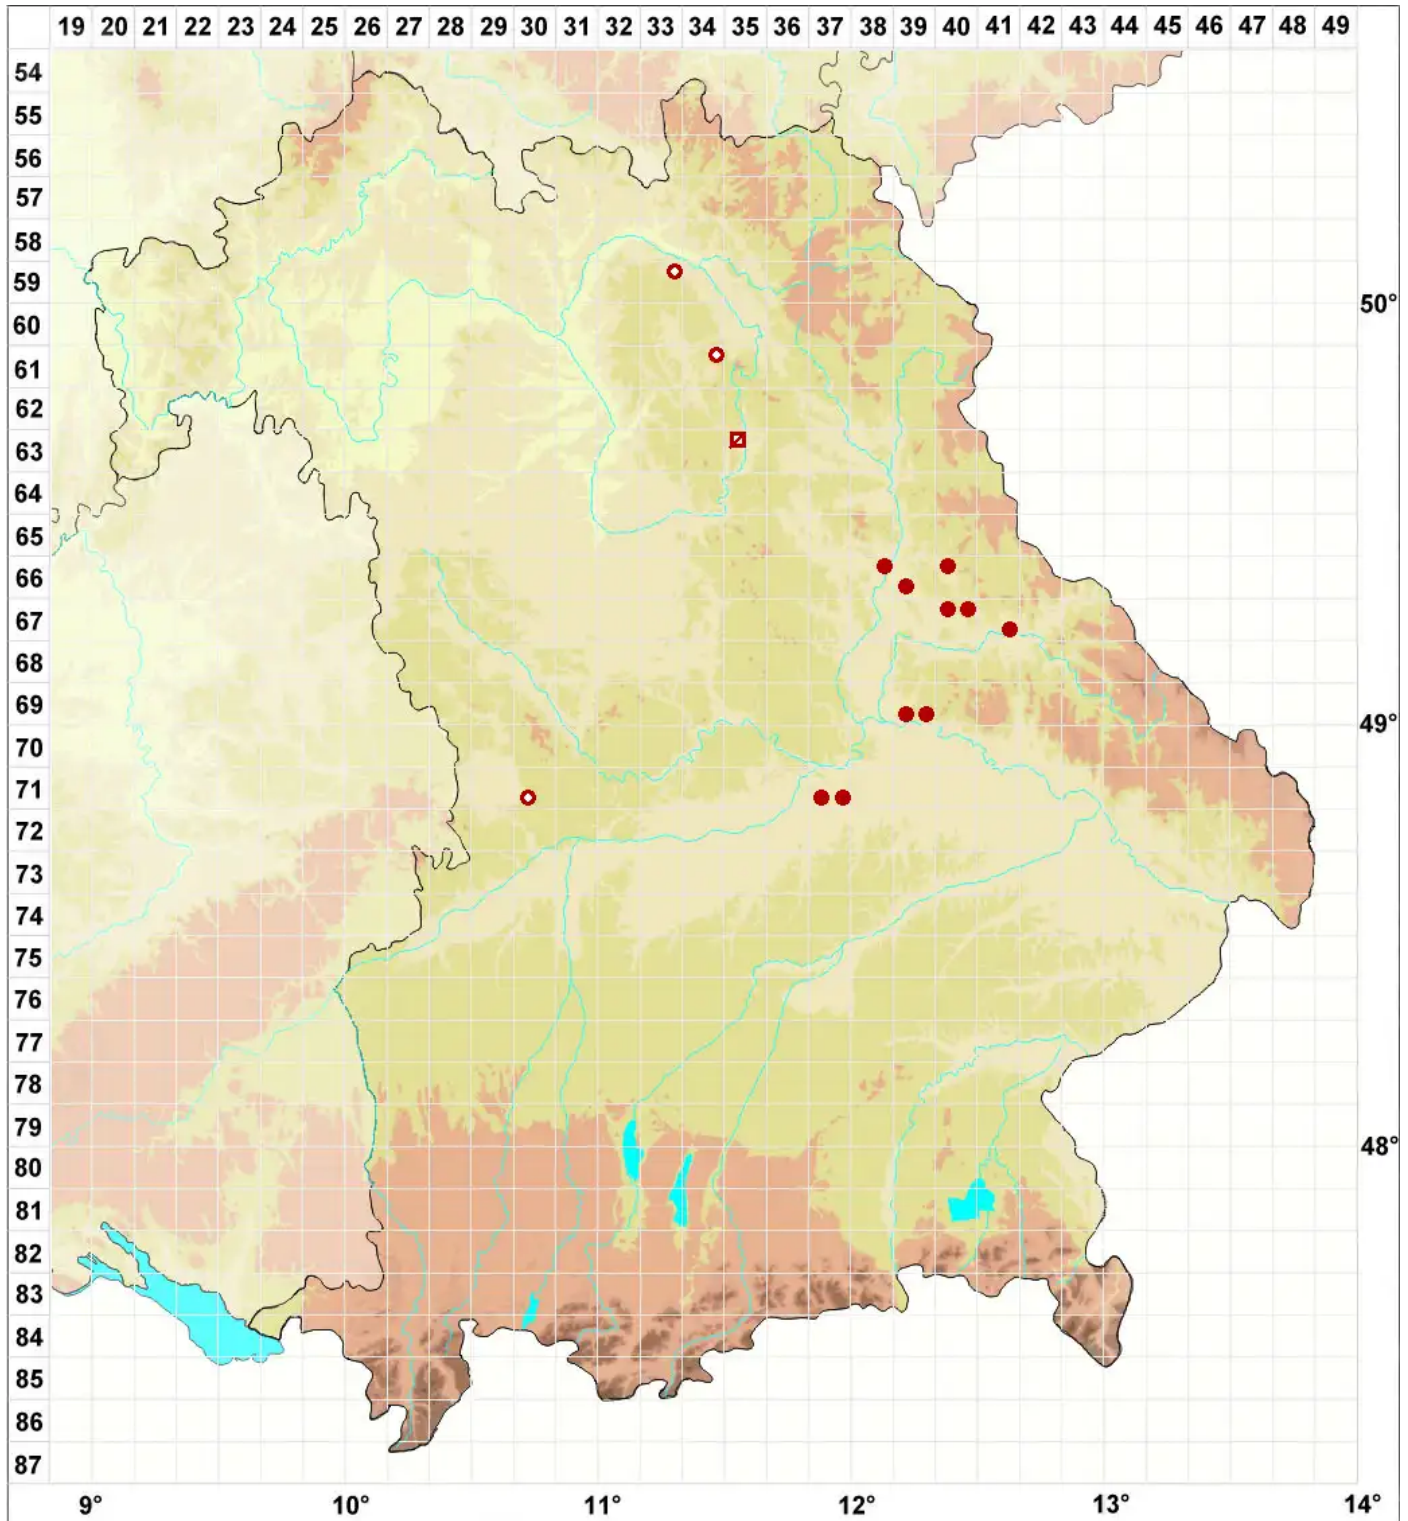

Cladonia uncialis subsp. biuncialis (Hoffm.) M. Choisy

Falsche Igel-Säulenflechte

Legende:

- Symbole:**
- Ausgefülltes Symbol:
Zeitraum von 1980 bis heute (Aktuelle Angabe)
 - Leeres Symbol:
Zeitraum vor 1980 (Altangabe)
 - Quadrat: Herbarbeleg