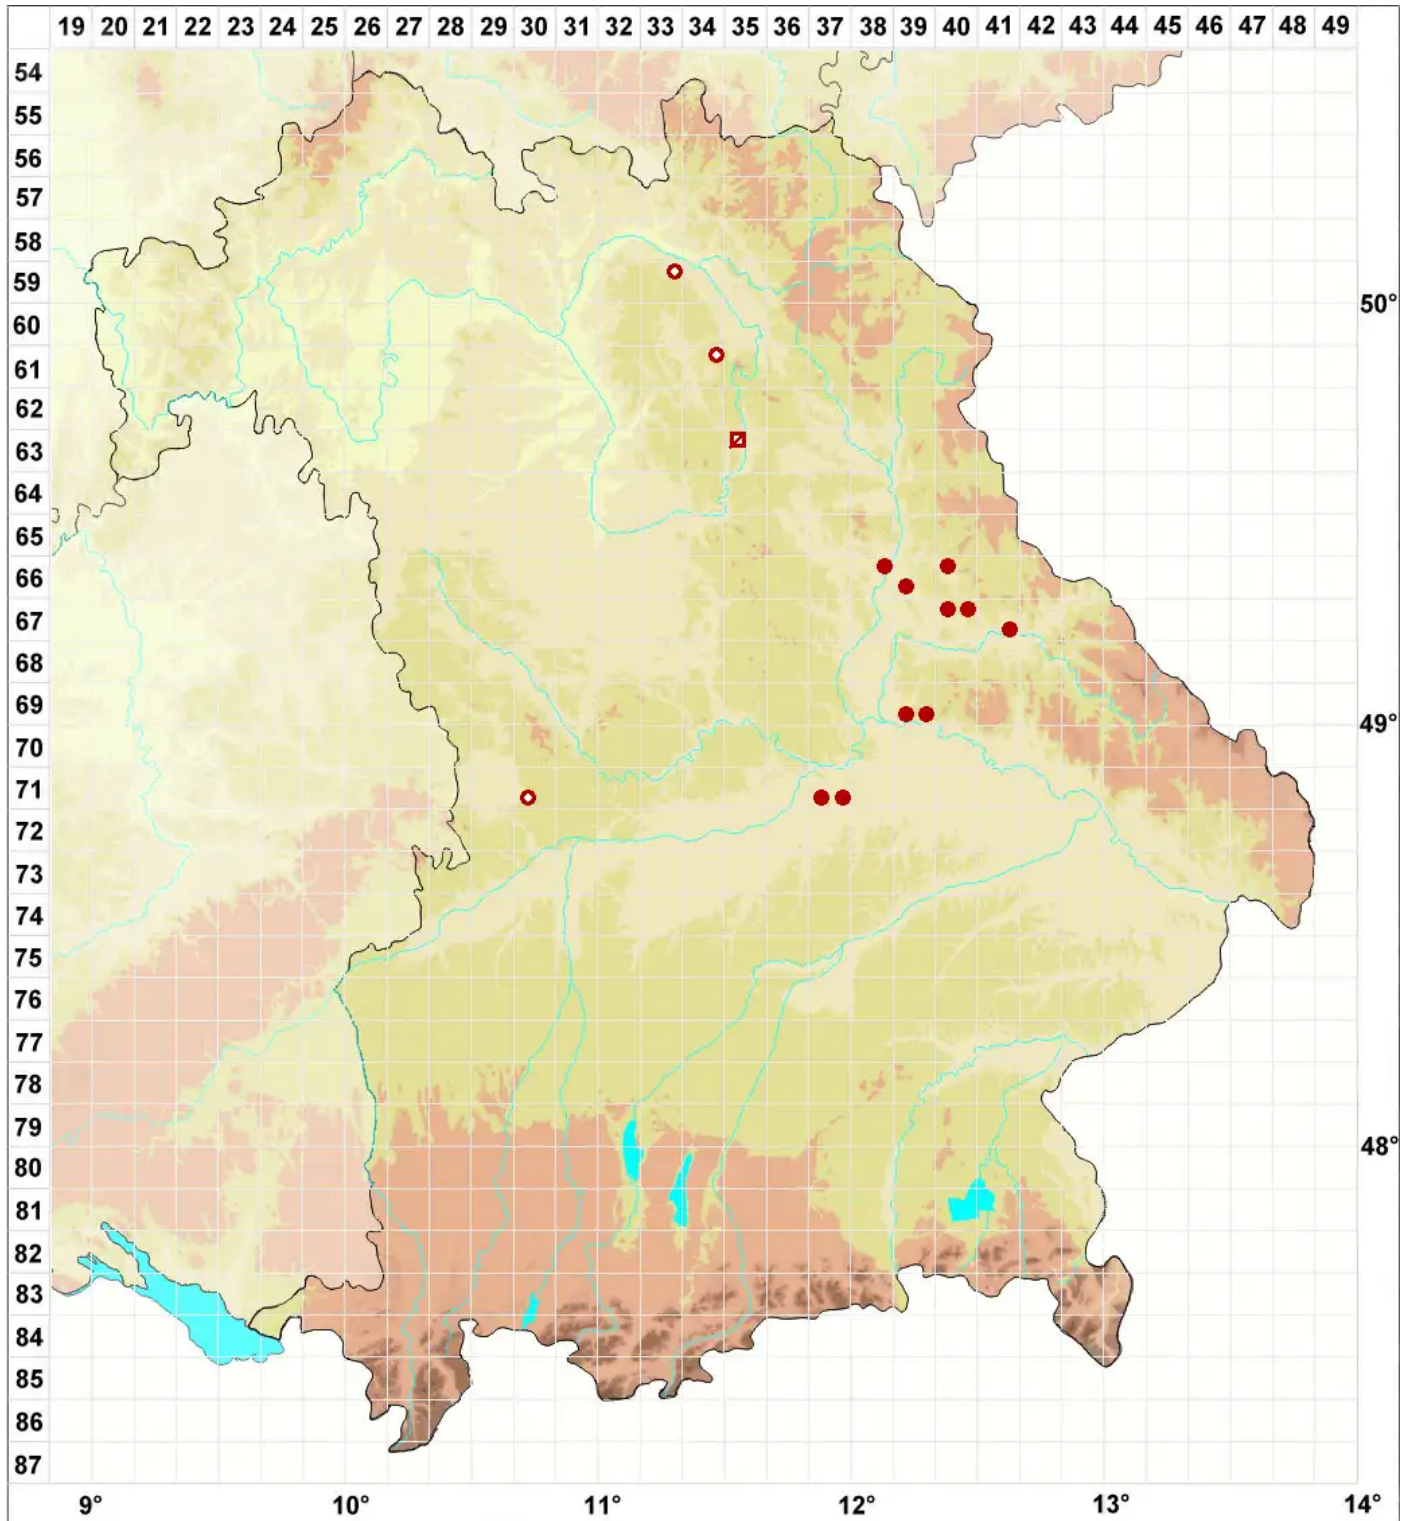

# Cladonia uncialis subsp. biuncialis (Hoffm.) M. Choisy

Falsche Igel-Säulenflechte

Legende:

- Symbole:**
- Ausgefülltes Symbol:  
Zeitraum von 1980 bis heute (Aktuelle Angabe)
  - Leeres Symbol:  
Zeitraum vor 1980 (Altangabe)
  - Quadrat: Herbarbeleg