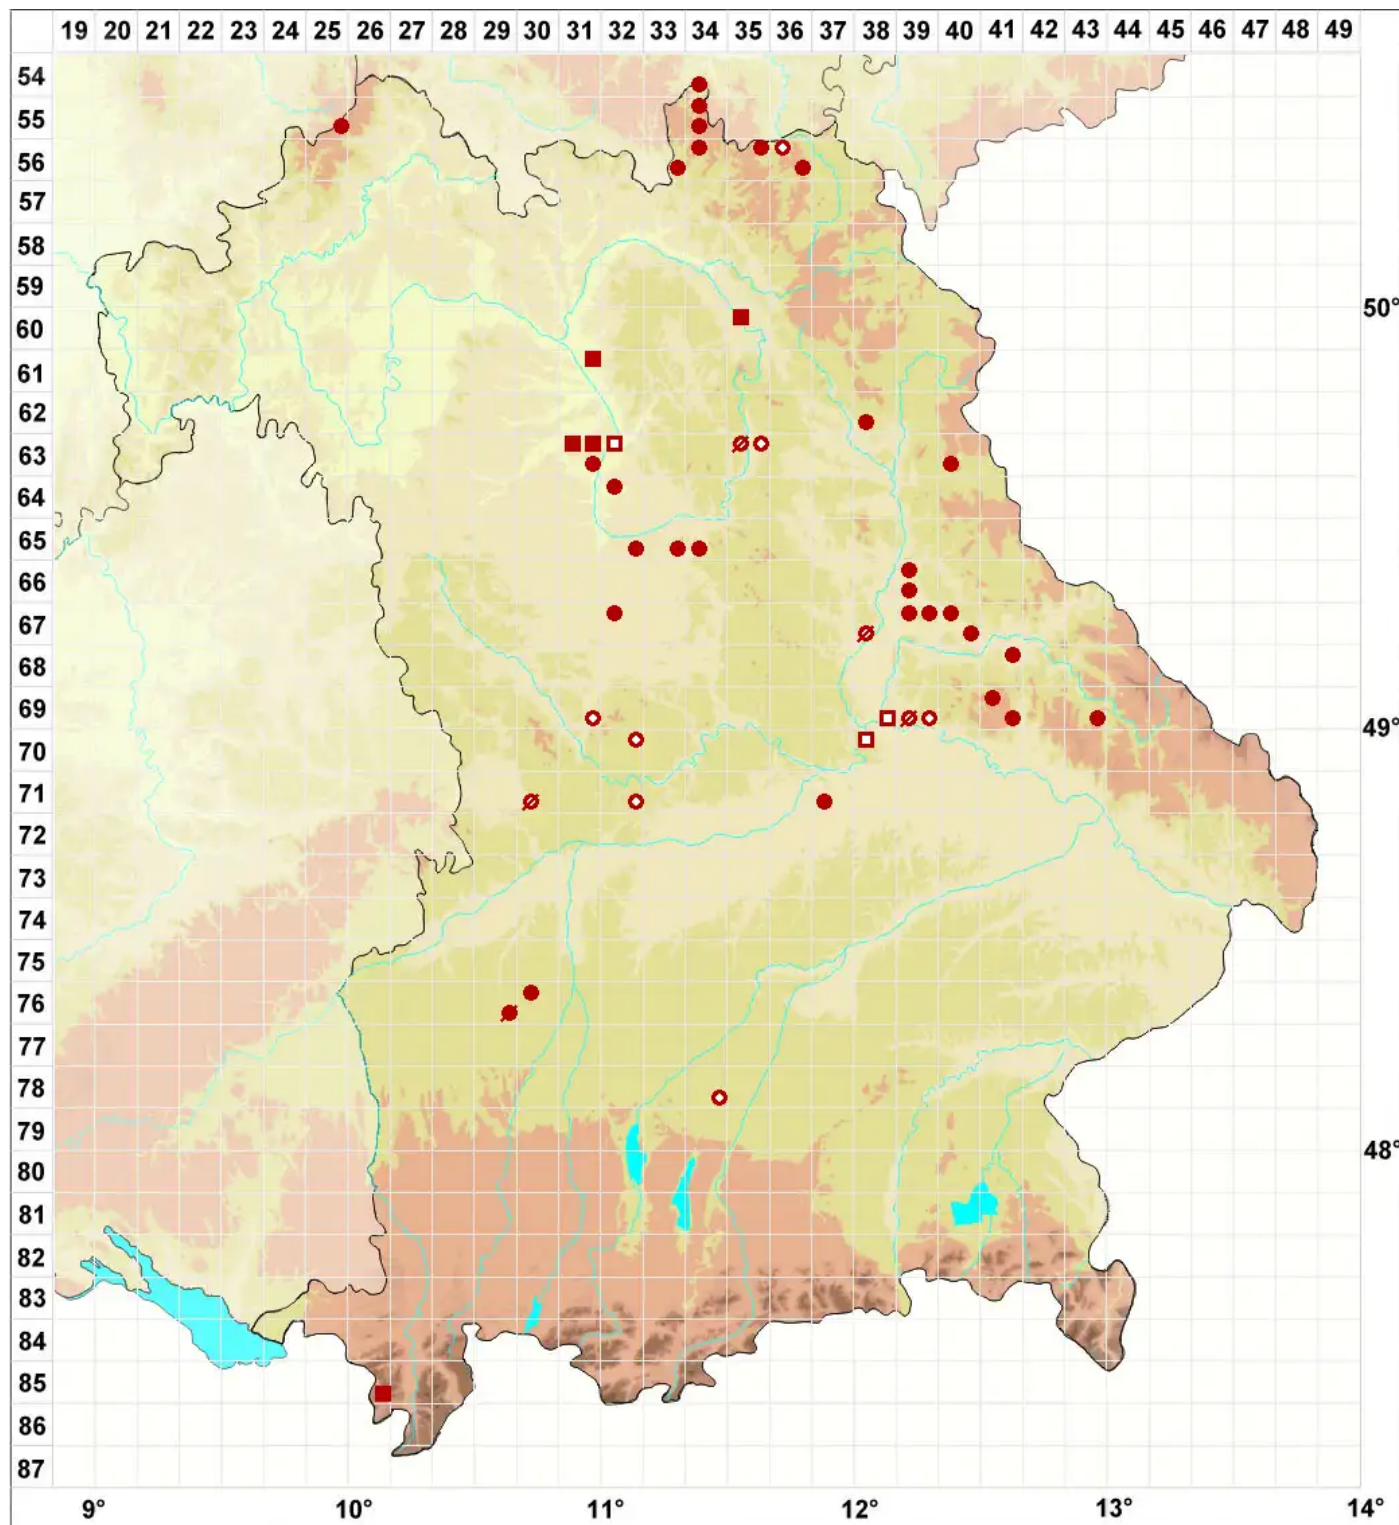

Cladonia verticillata (Hoffm.) Schaer.

Legende:

Symbole:

Ausgefülltes Symbol:
Zeitraum von 1980 bis heute (Aktuelle Angabe)

Leeres Symbol:
Zeitraum vor 1980 (Altangabe)

Quadrat: Herbarbeleg