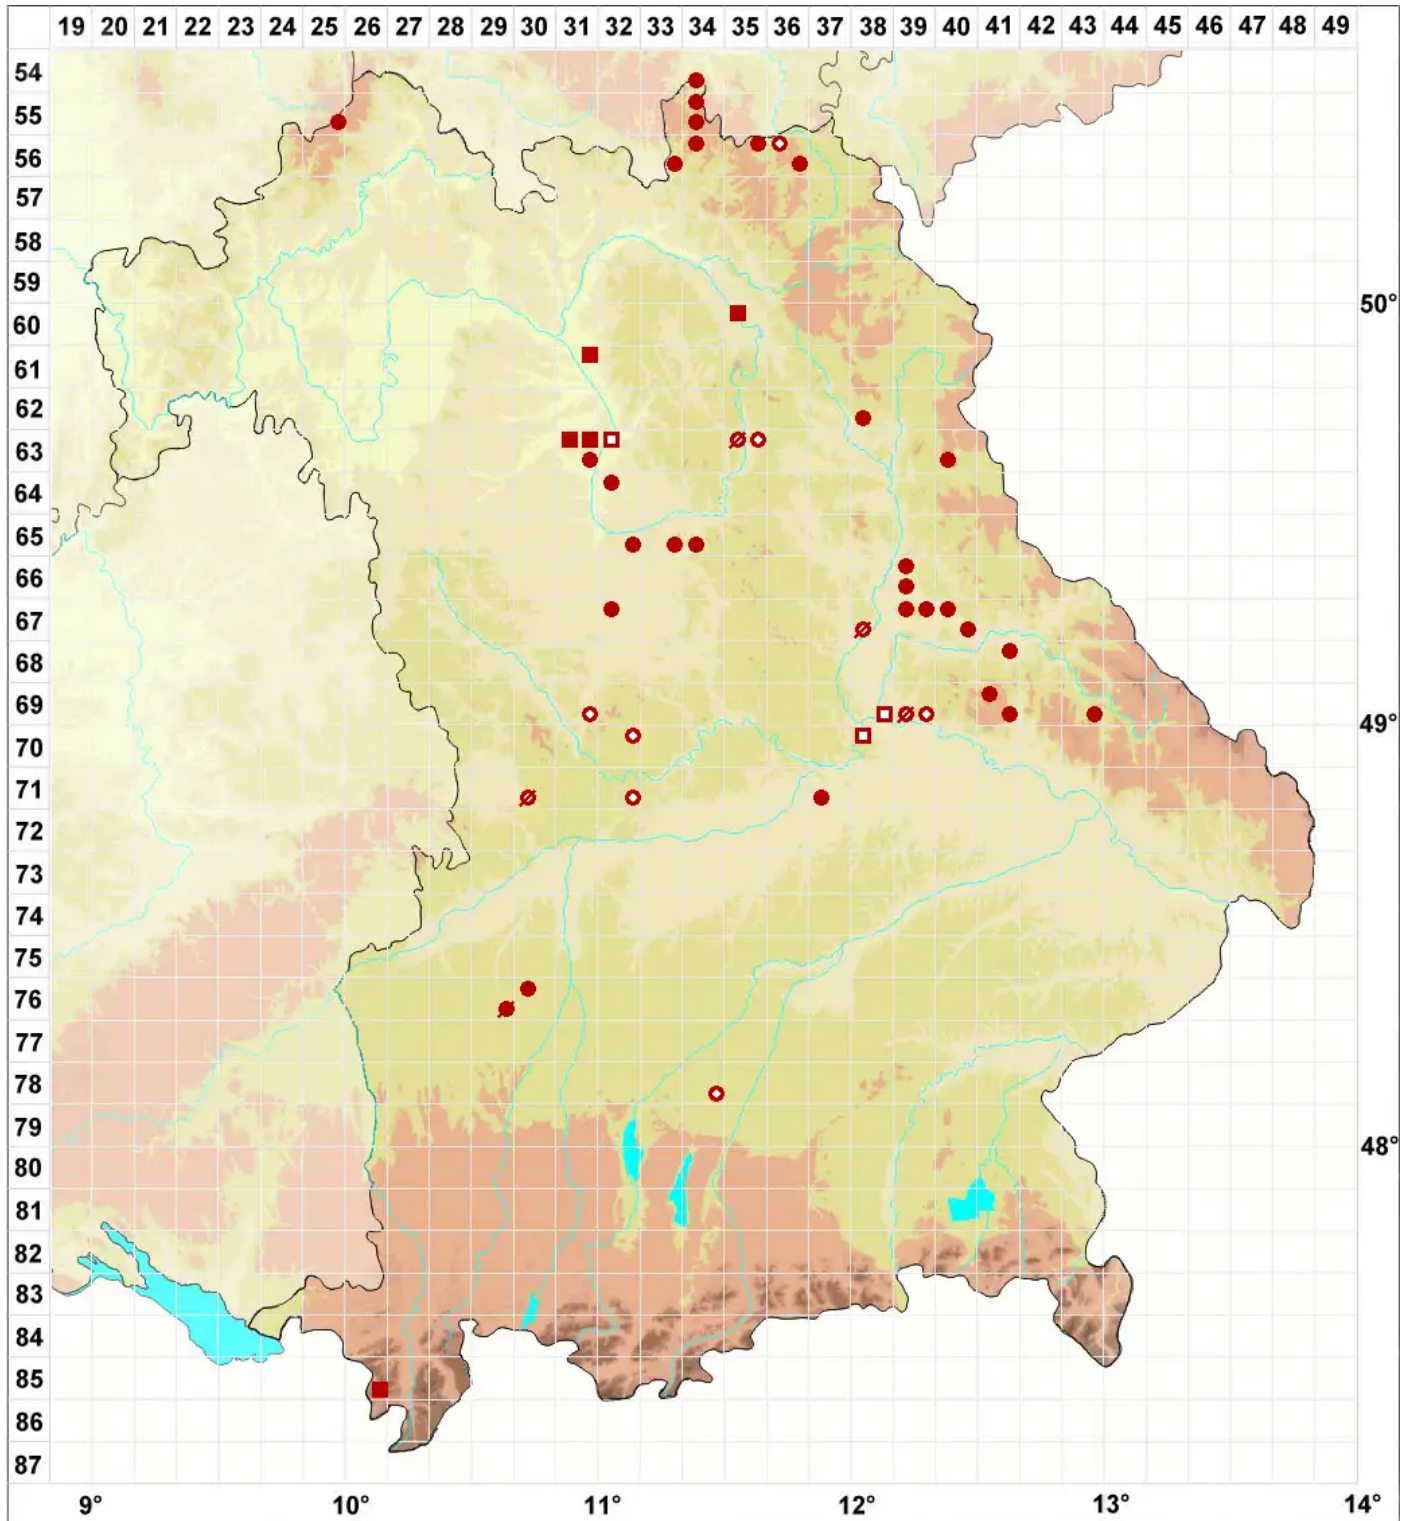

Cladonia verticillata (Hoffm.) Schaer.

Legende:

- Symbole:**
- Ausgefülltes Symbol:
Zeitraum von 1980 bis heute (Aktuelle Angabe)
 - Leeres Symbol:
Zeitraum vor 1980 (Altangabe)
 - Quadrat: Herbarbeleg