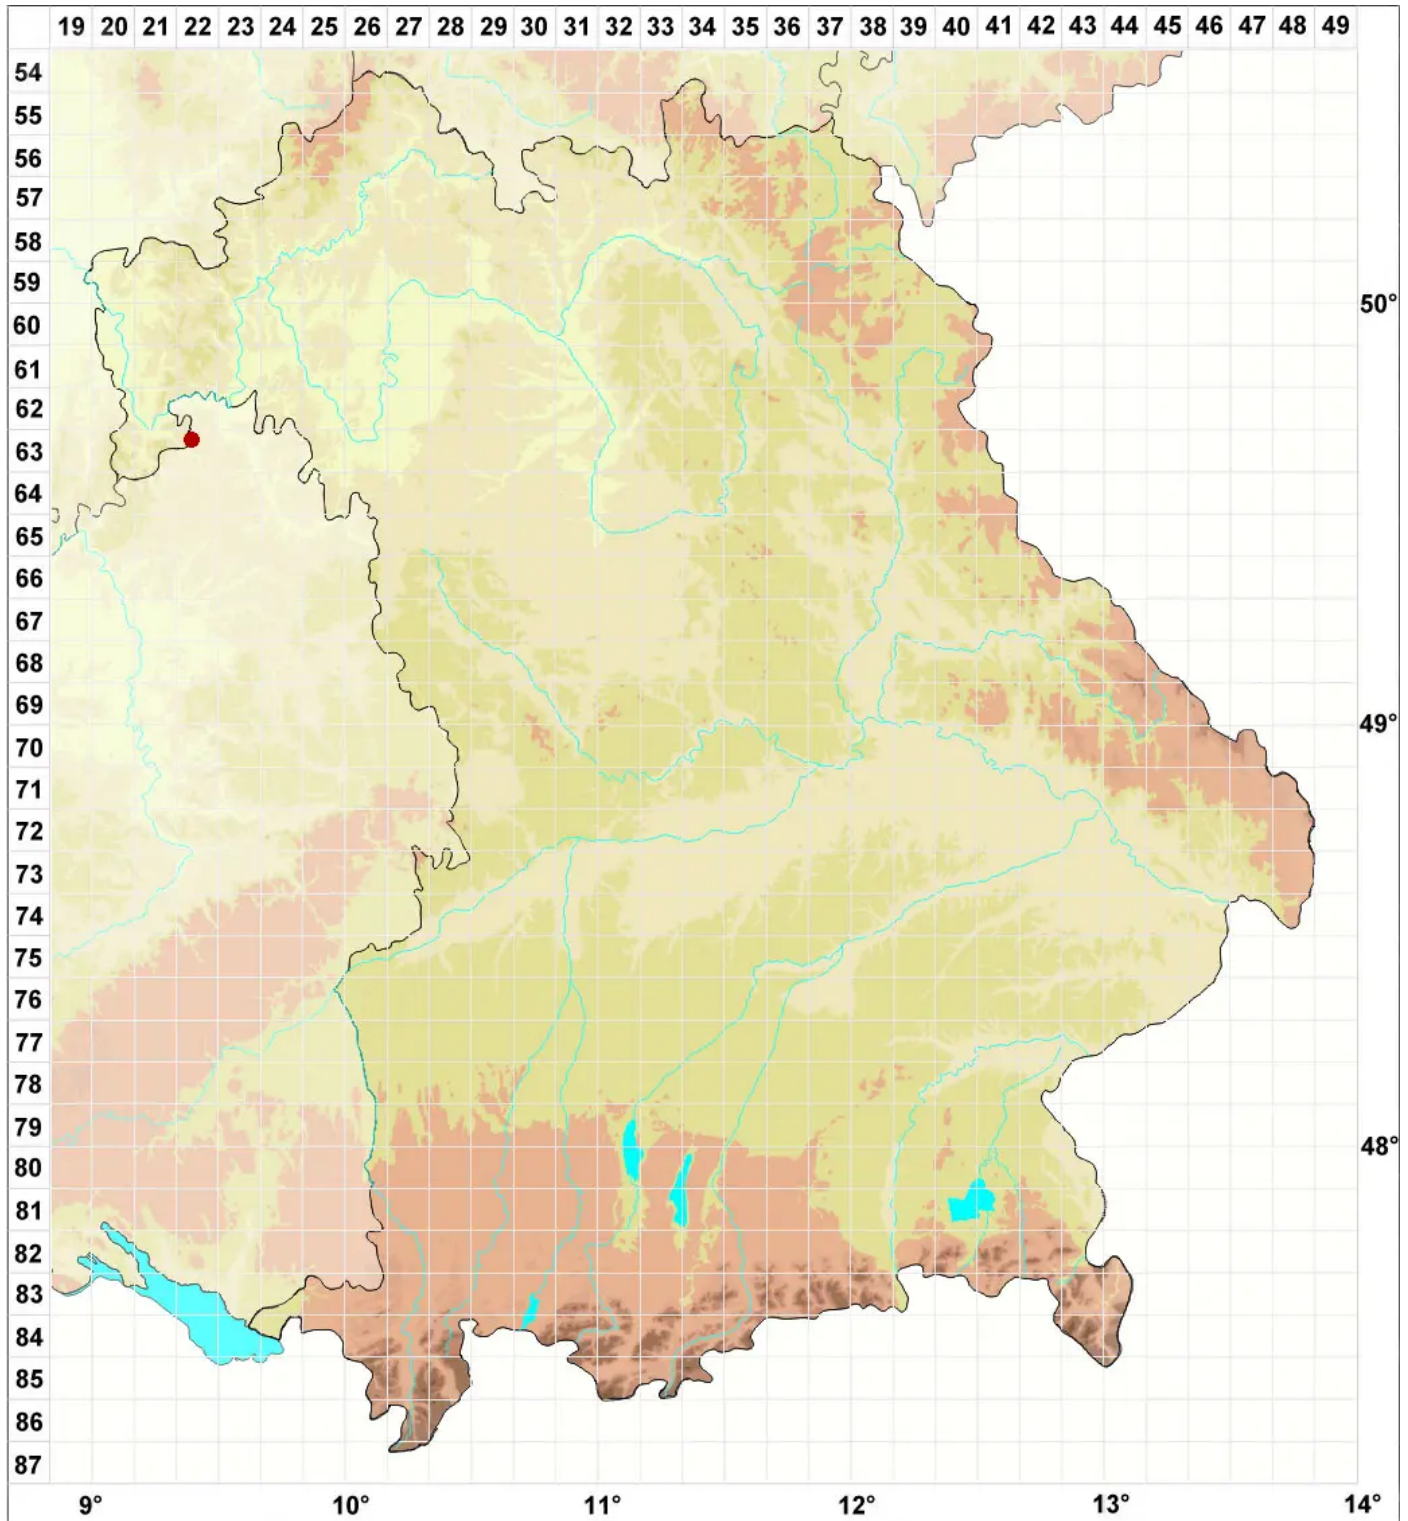

Lecidea ahlesii (Hepp) Nyl.

Ahles' Schwarznapfflechte

Legende:

Symbole:

Ausgefülltes Symbol:
Zeitraum von 1980 bis heute (Aktuelle Angabe)

Leeres Symbol:
Zeitraum vor 1980 (Altangabe)

Quadrat: Herbarbeleg