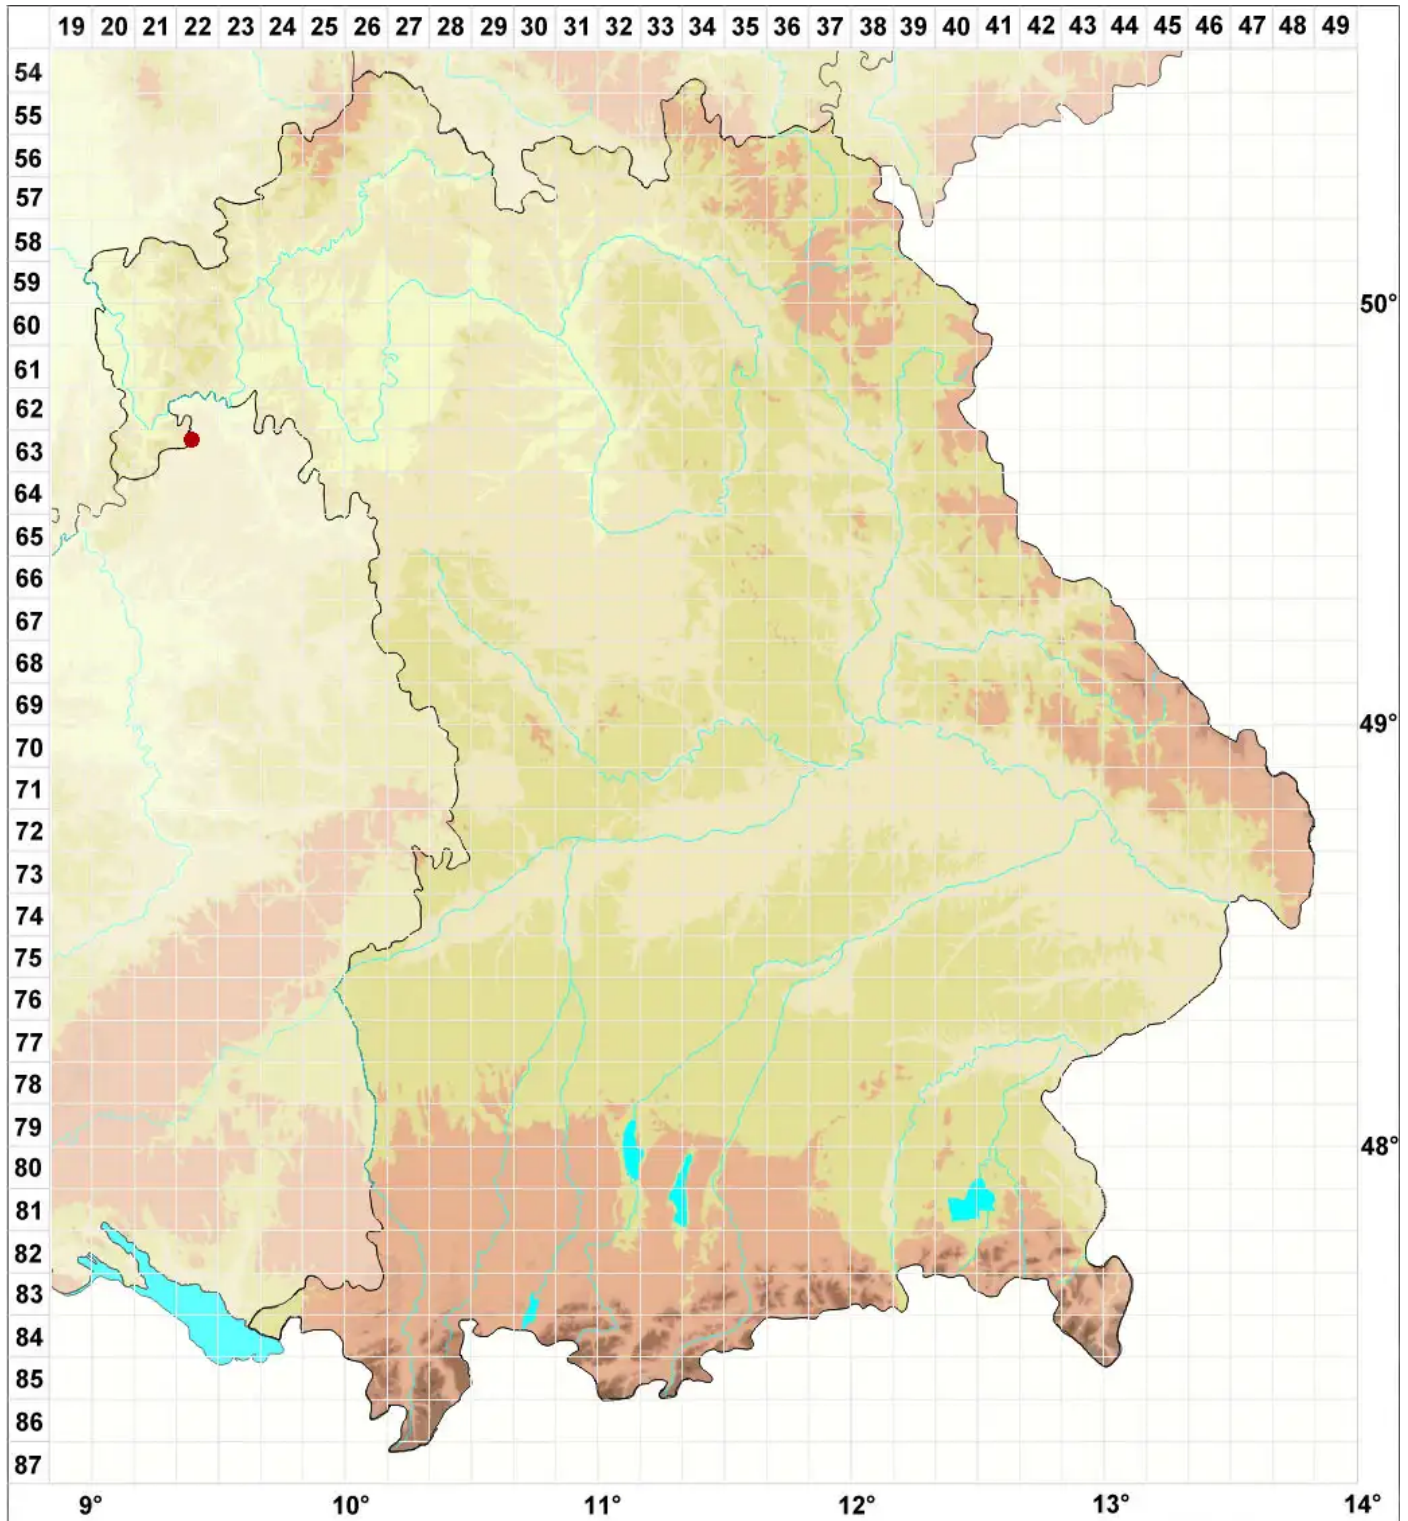

Lecidea ahlesii (Hepp) Nyl.

Ahles' Schwarznappflechte

Legende:

Symbole:

Ausgefülltes Symbol:
Zeitraum von 1980 bis heute (Aktuelle Angabe)

Leeres Symbol:
Zeitraum vor 1980 (Altangabe)

Quadrat: Herbarbeleg