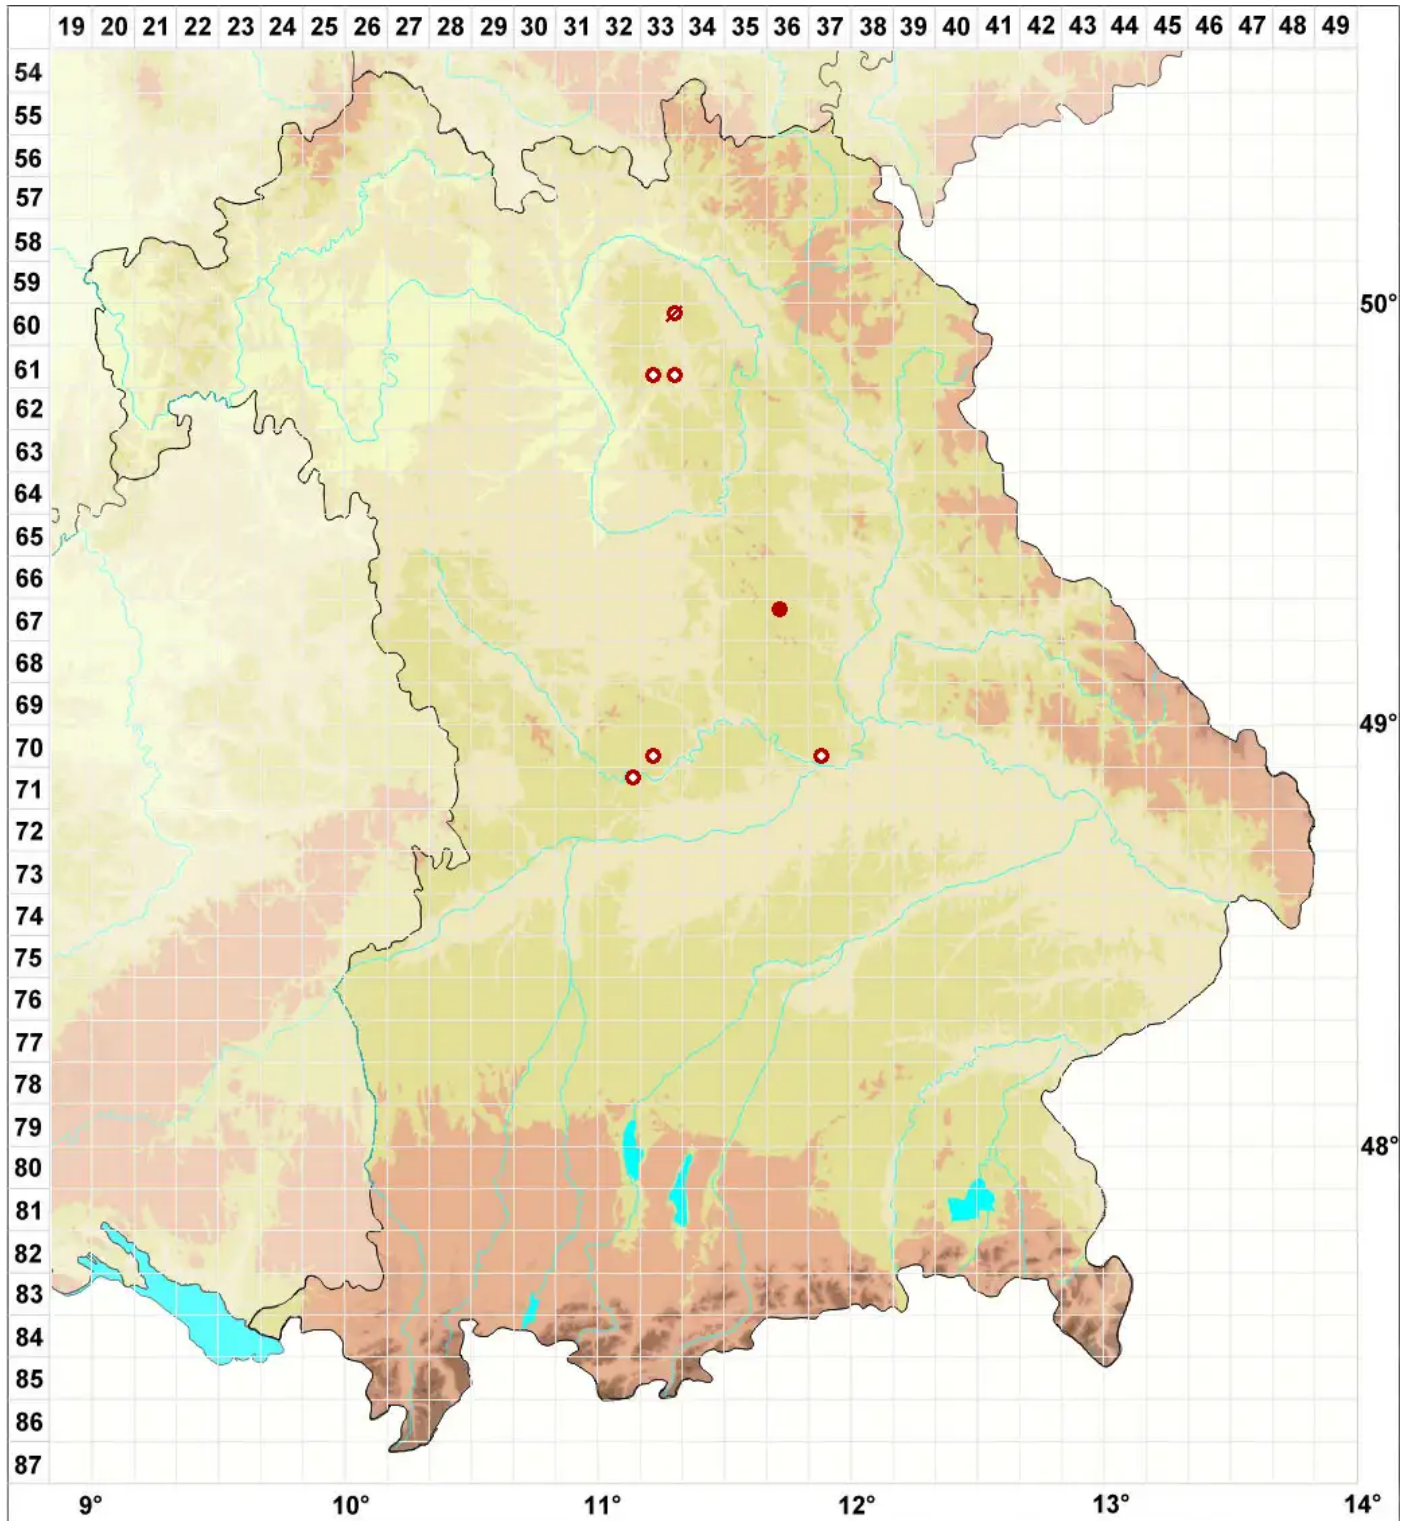

# Clauzadea chondrodes (A. Massal.) Clauzade & Cl. Roux

## Knorpel-Kalknapfflechte

Legende:

**Symbole:**

Ausgefülltes Symbol:  
Zeitraum von 1980 bis heute (Aktuelle Angabe)

Leeres Symbol:  
Zeitraum vor 1980 (Altangabe)

Quadrat: Herbarbeleg