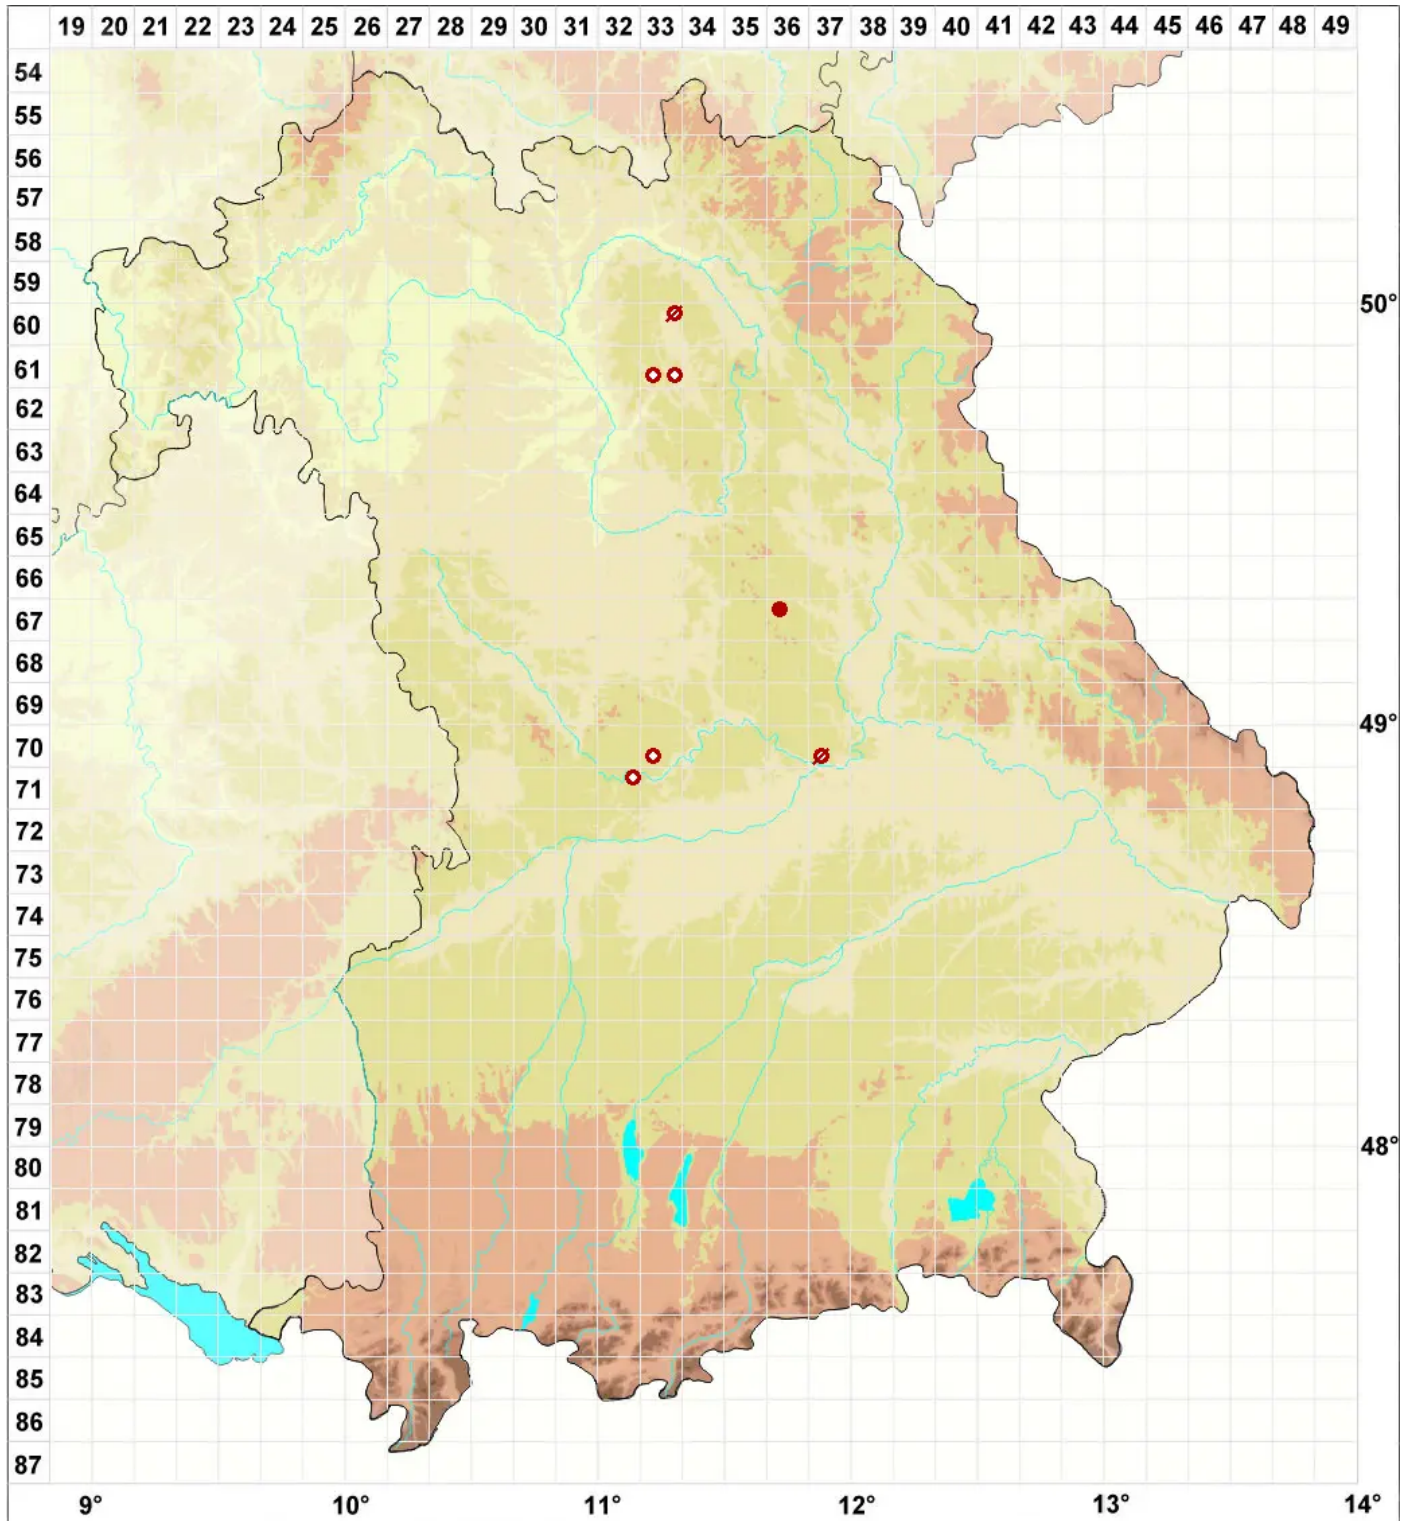

# Clauzadea chondrodes (A. Massal.) Clauzade & Cl. Roux

## Knorpel-Kalknapfflechte

Legende:

**Symbole:**

Ausgefülltes Symbol:  
Zeitraum von 1980 bis heute (Aktuelle Angabe)

Leeres Symbol:  
Zeitraum vor 1980 (Altangabe)

Quadrat: Herbarbeleg