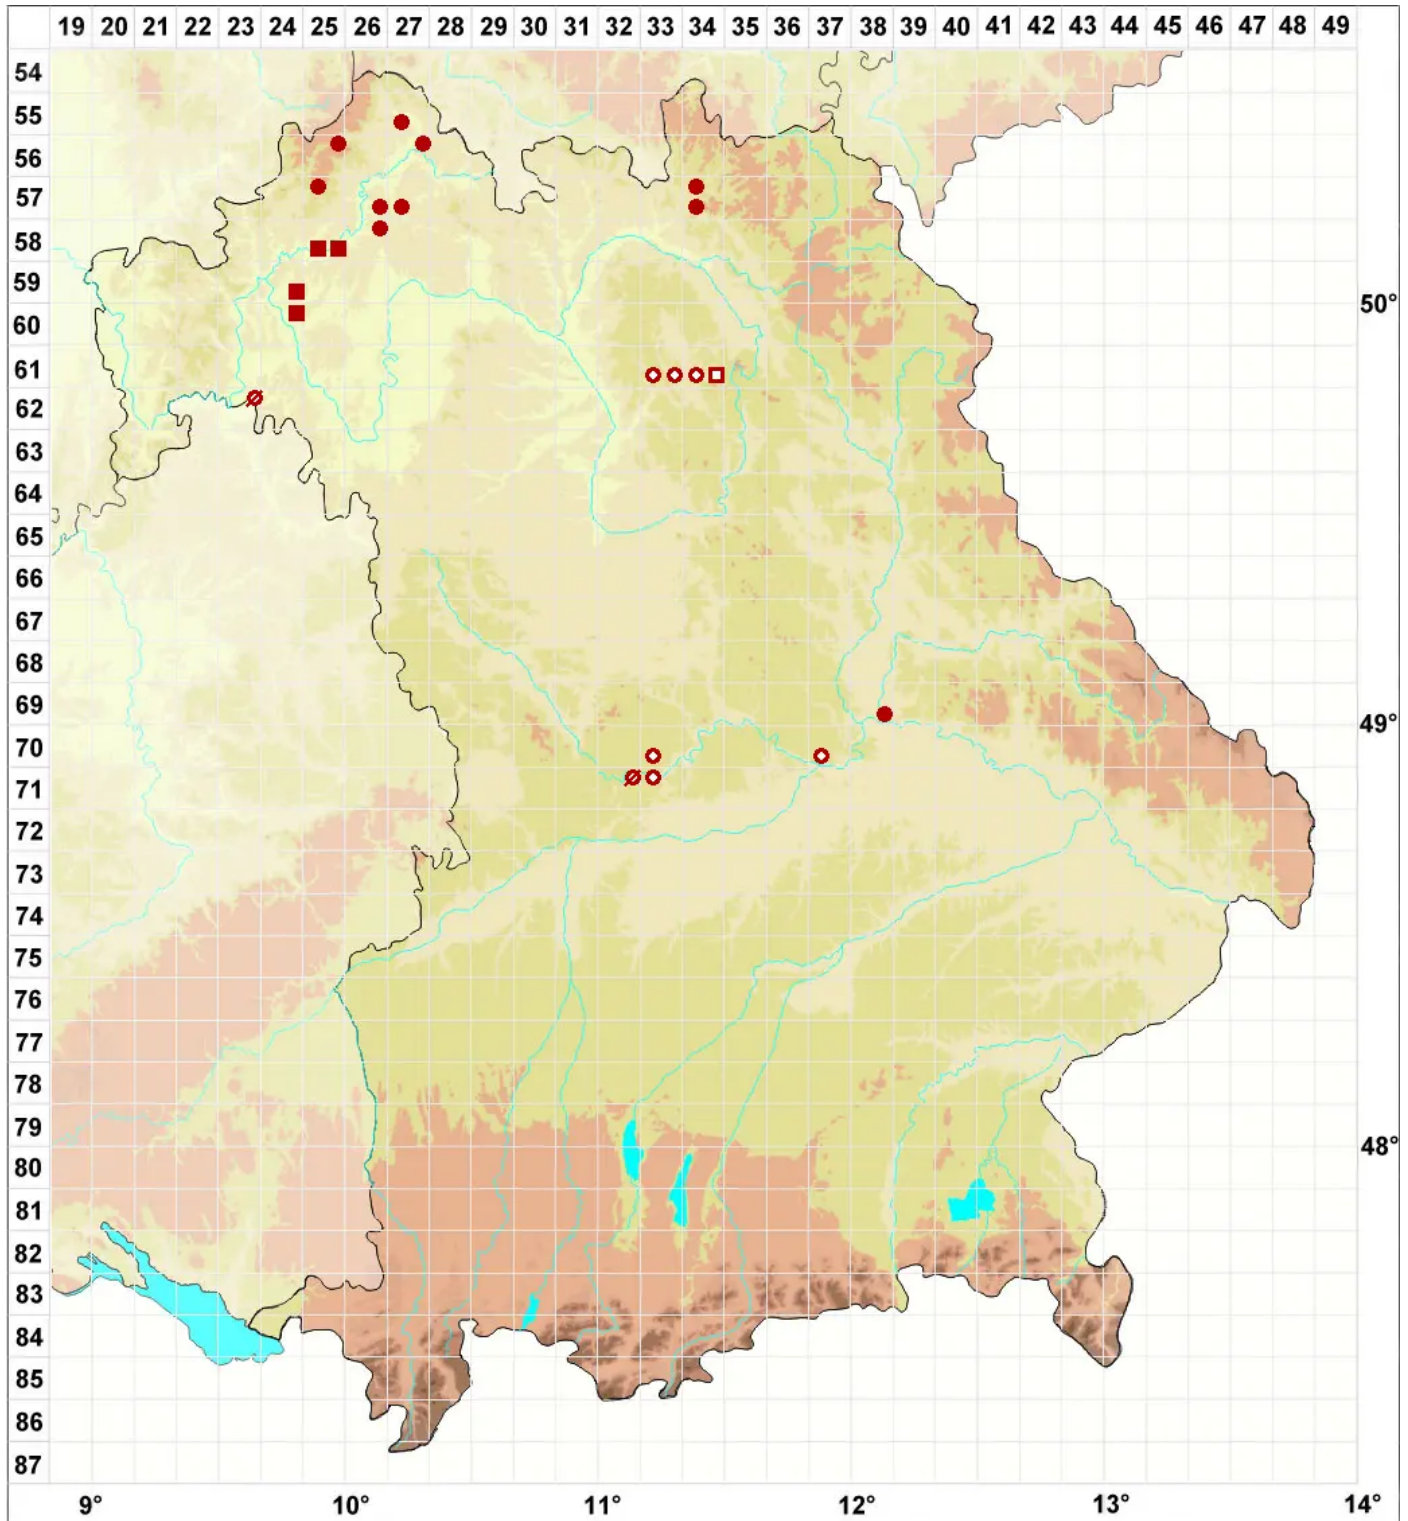

Clauzadea metzleri (Körb.) Clauzade & Cl. Roux ex D. Hawksw

Metzlers Kalknapfflechte

Legende:

Symbole:

Ausgefülltes Symbol:
Zeitraum von 1980 bis heute (Aktuelle Angabe)

Leeres Symbol:
Zeitraum vor 1980 (Altangabe)

Quadrat: Herbarbeleg