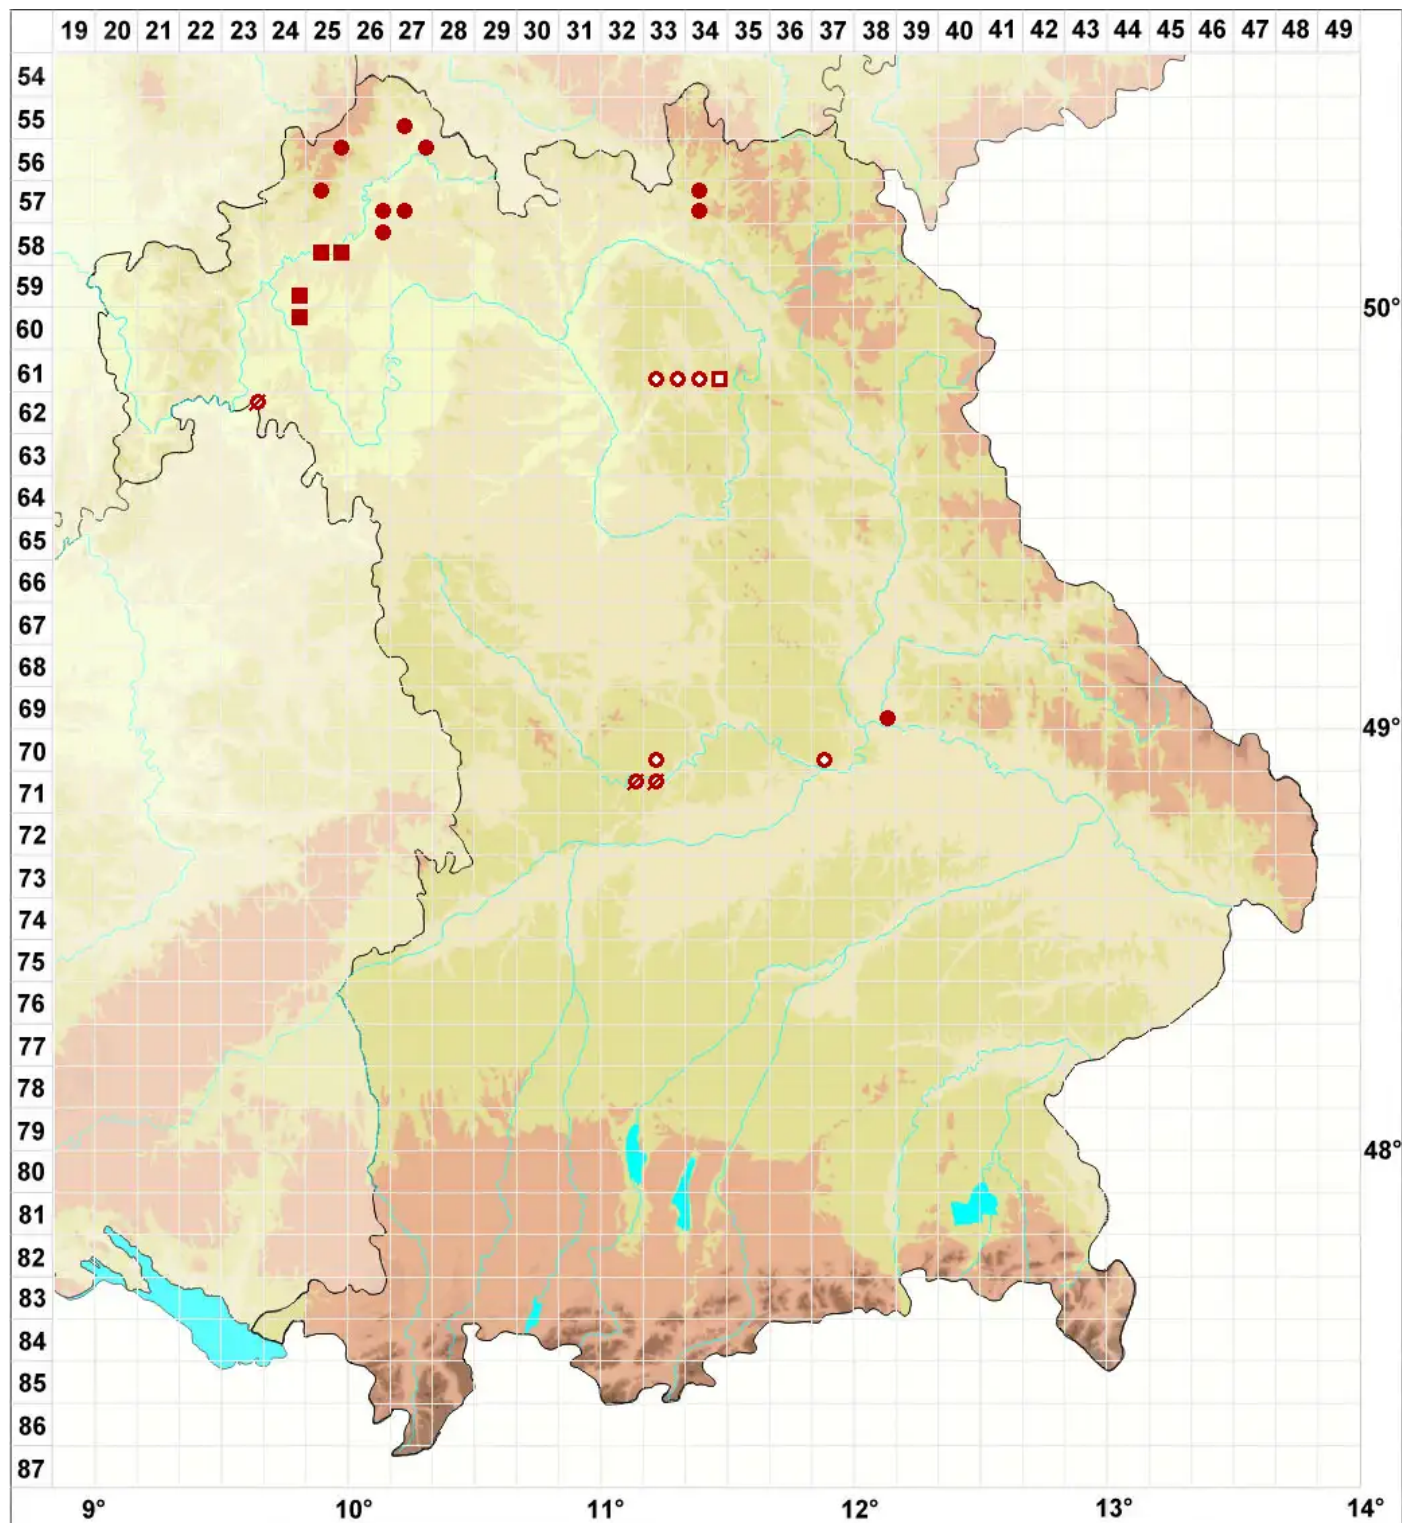

# Clauzadea metzleri (Körb.) Clauzade & Cl. Roux ex D. Hawksw

## Metzlers Kalknapfflechte

Legende:

**Symbole:**

Ausgefülltes Symbol:  
Zeitraum von 1980 bis heute (Aktuelle Angabe)

Leeres Symbol:  
Zeitraum vor 1980 (Altangabe)

Quadrat: Herbarbeleg