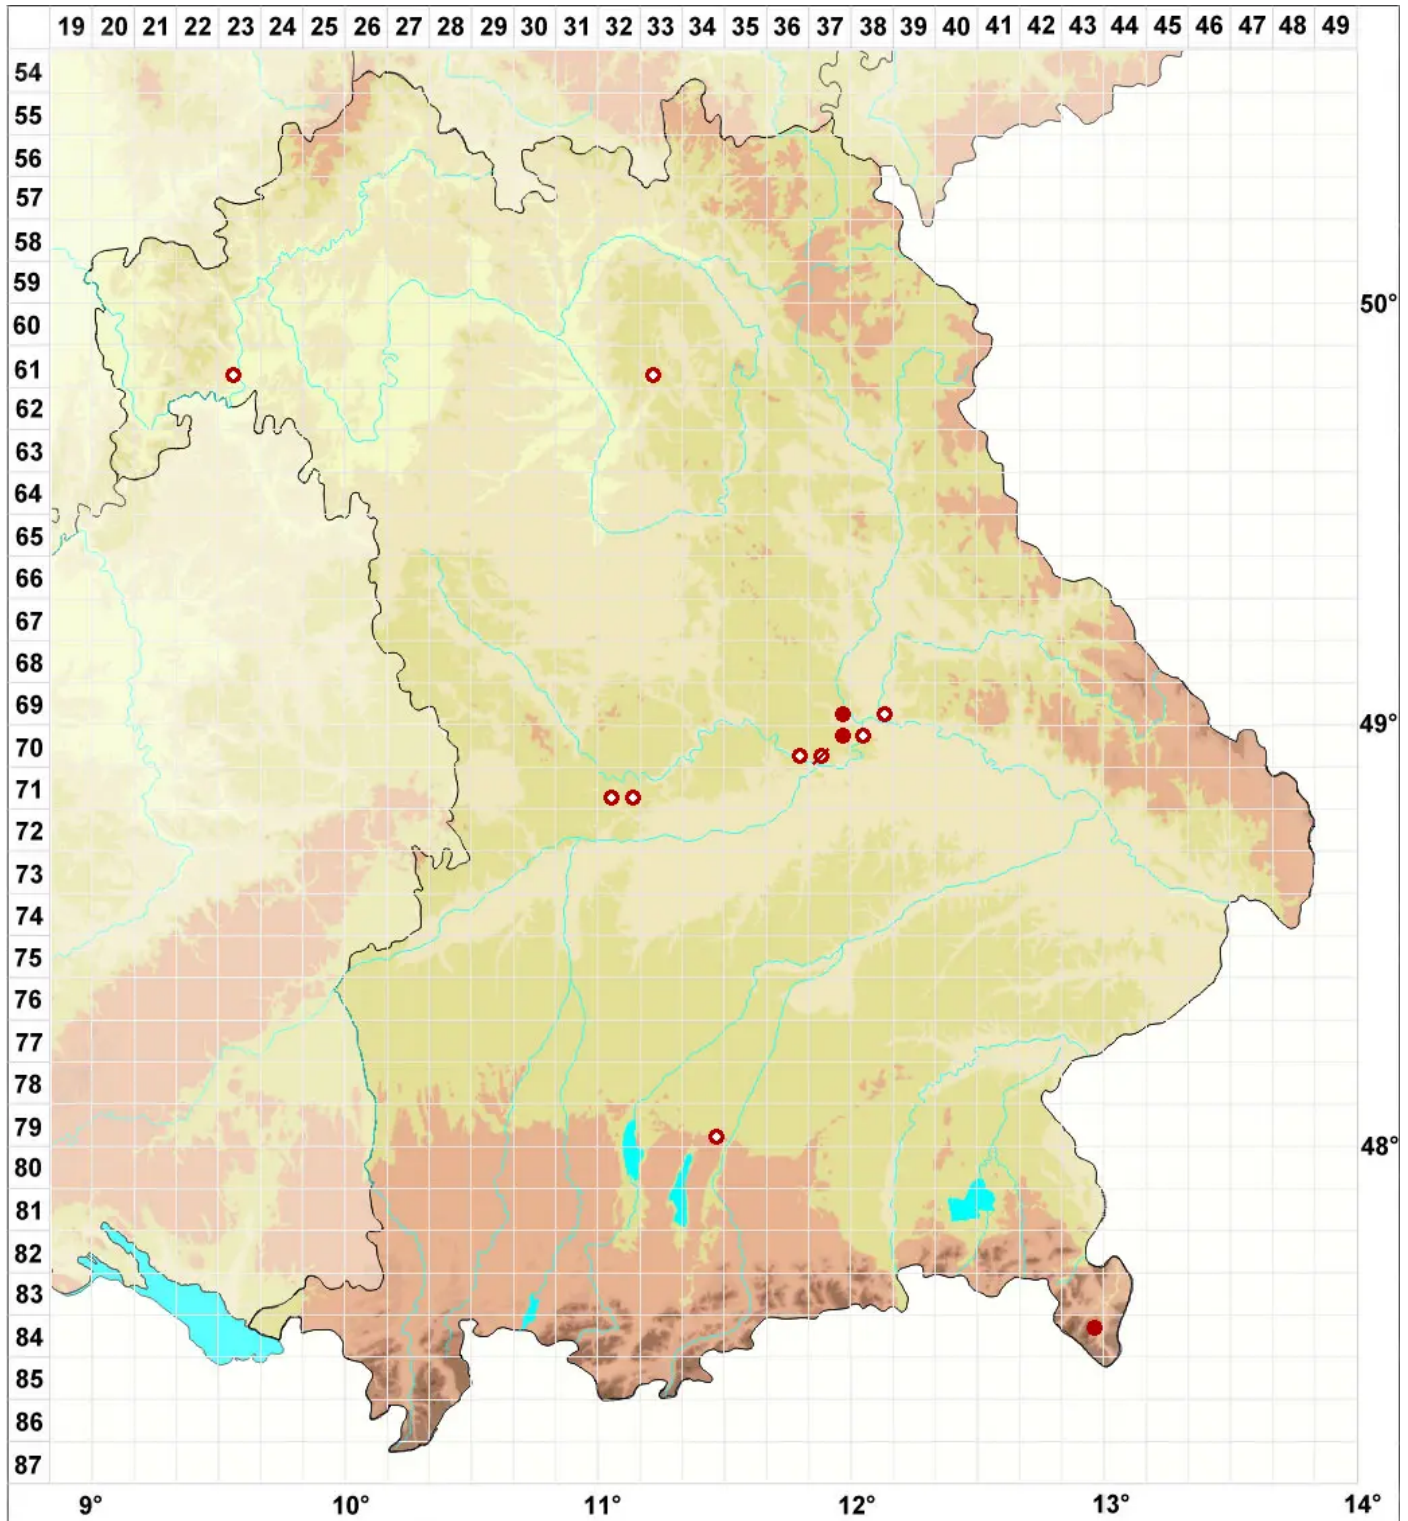

Clauzadea immersa (Weber ex F.H. Wigg.) Hafellner & Bellem

Eingesenkte Kalknapfflechte

Legende:

Symbole:

Ausgefülltes Symbol:
Zeitraum von 1980 bis heute (Aktuelle Angabe)

Leeres Symbol:
Zeitraum vor 1980 (Altangabe)

Quadrat: Herbarbeleg