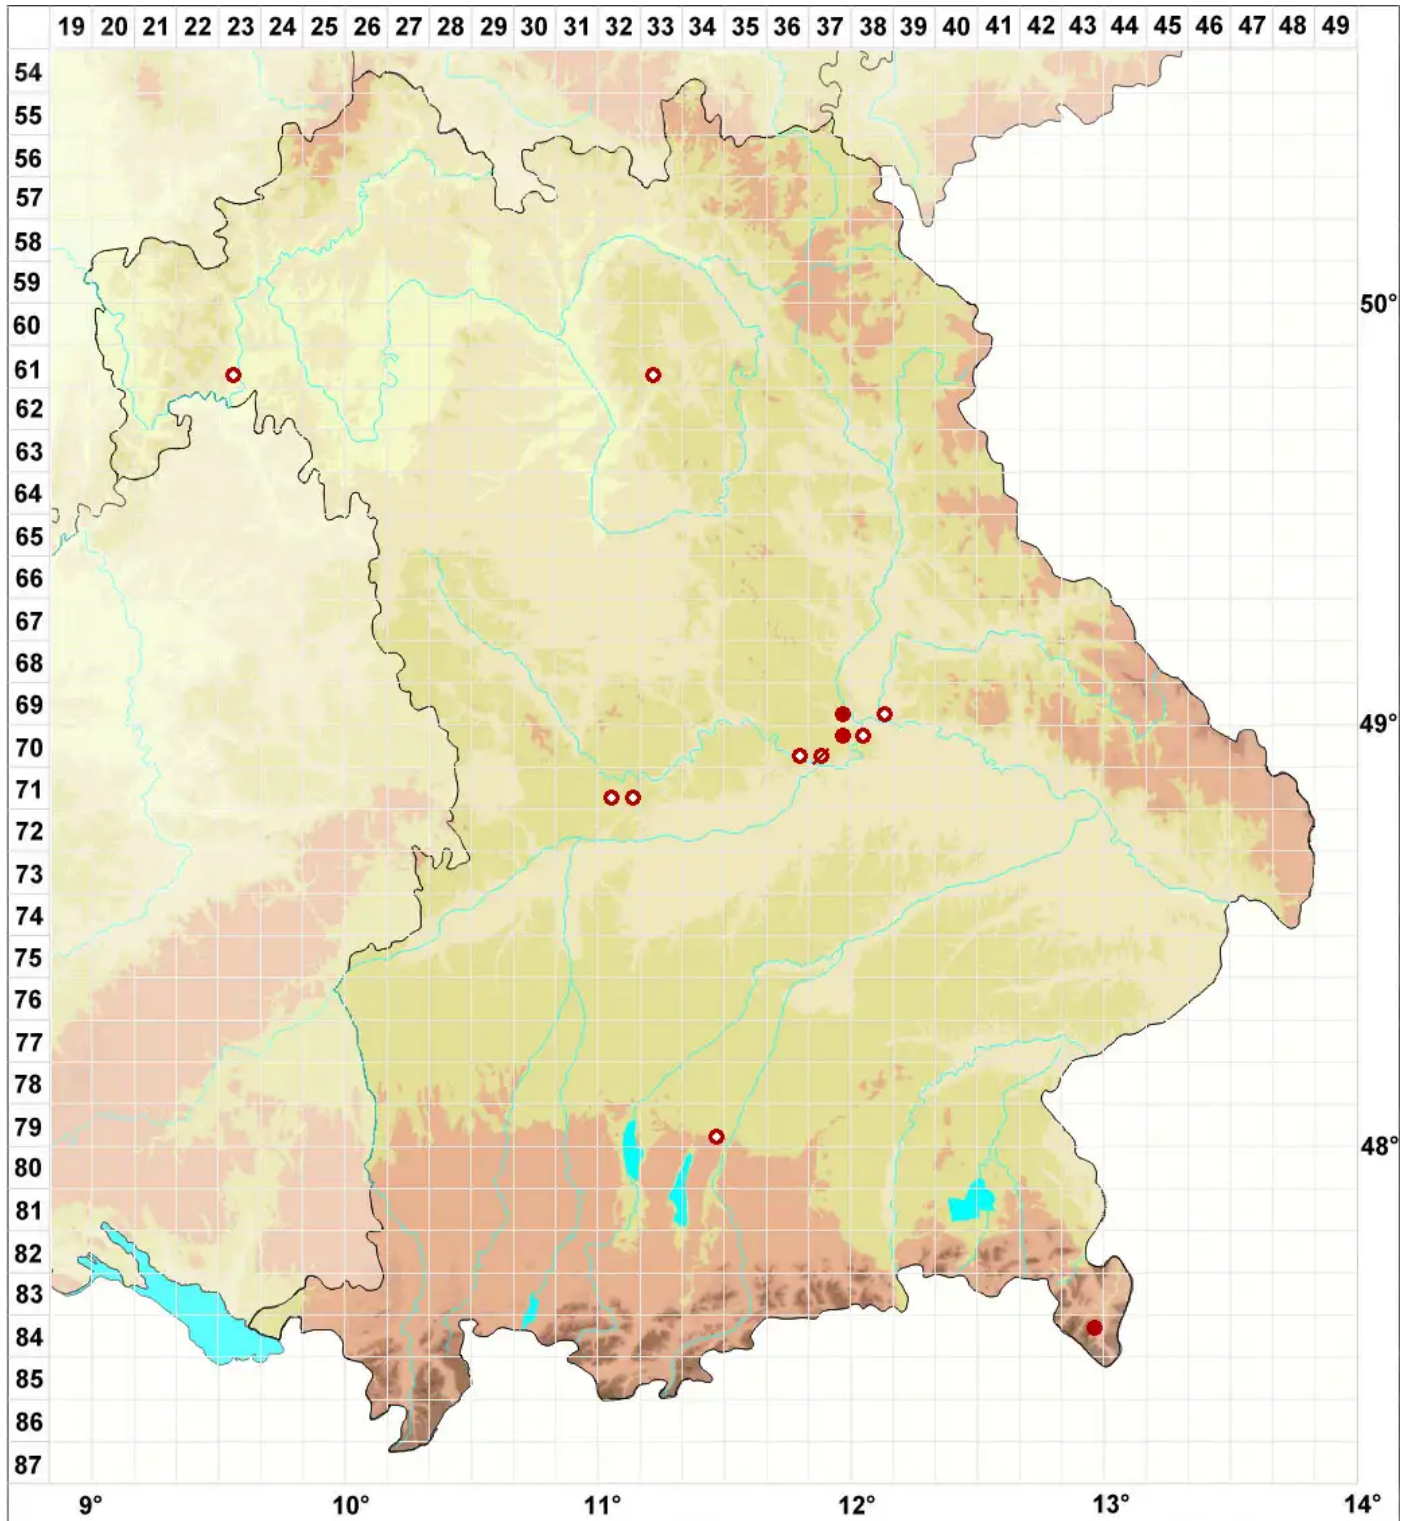

Clauzadea immersa (Weber ex F.H. Wigg.) Hafellner & Bellem

Eingesenkte Kalknapfflechte

Legende:

- Symbole:**
- Ausgefülltes Symbol:
Zeitraum von 1980 bis heute (Aktuelle Angabe)
- Leeres Symbol:
Zeitraum vor 1980 (Altangabe)
- Quadrat: Herbarbeleg