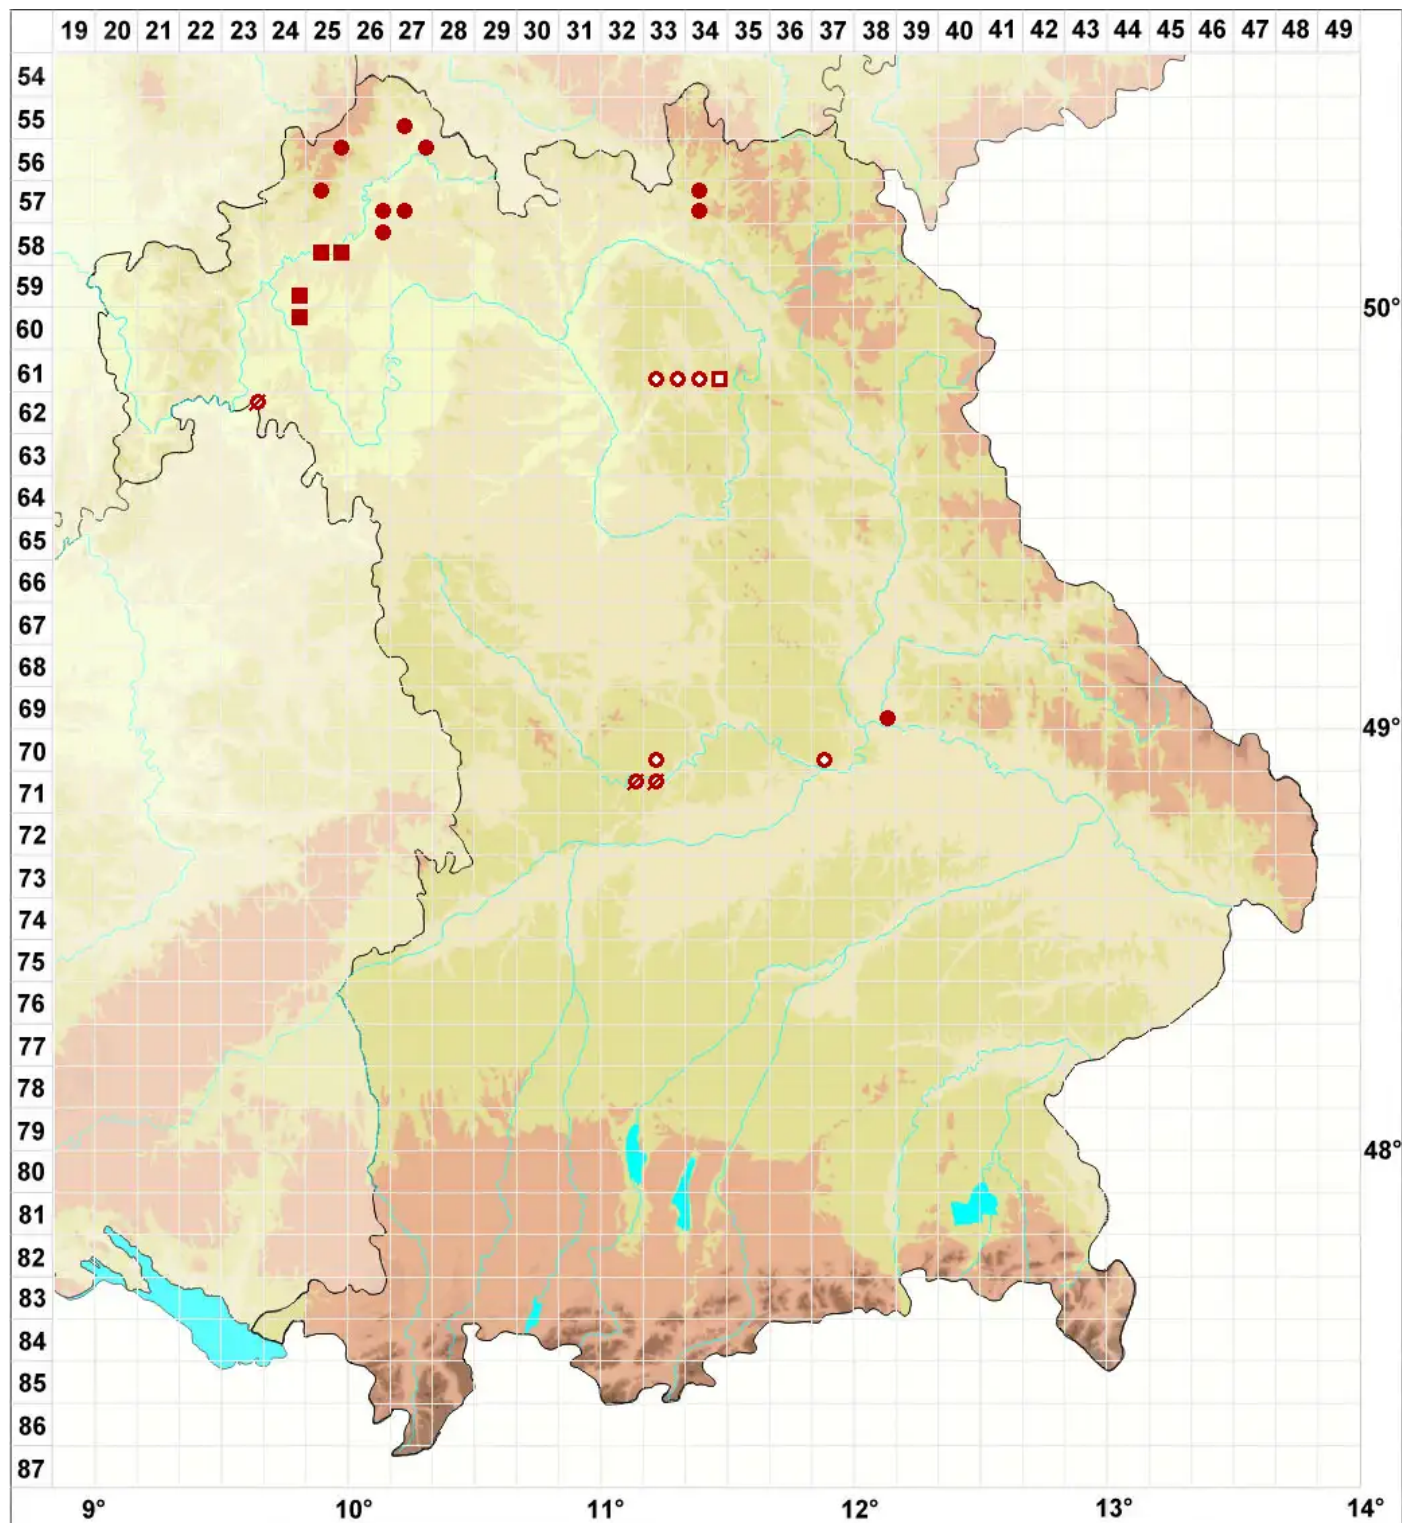

Clauzadea metzleri (Körb.) Clauzade & Cl. Roux ex D. Hawksw

Metzlers Kalknapfflechte

Legende:

Symbole:

Ausgefülltes Symbol:
Zeitraum von 1980 bis heute (Aktuelle Angabe)

Leeres Symbol:
Zeitraum vor 1980 (Altangabe)

Quadrat: Herbarbeleg