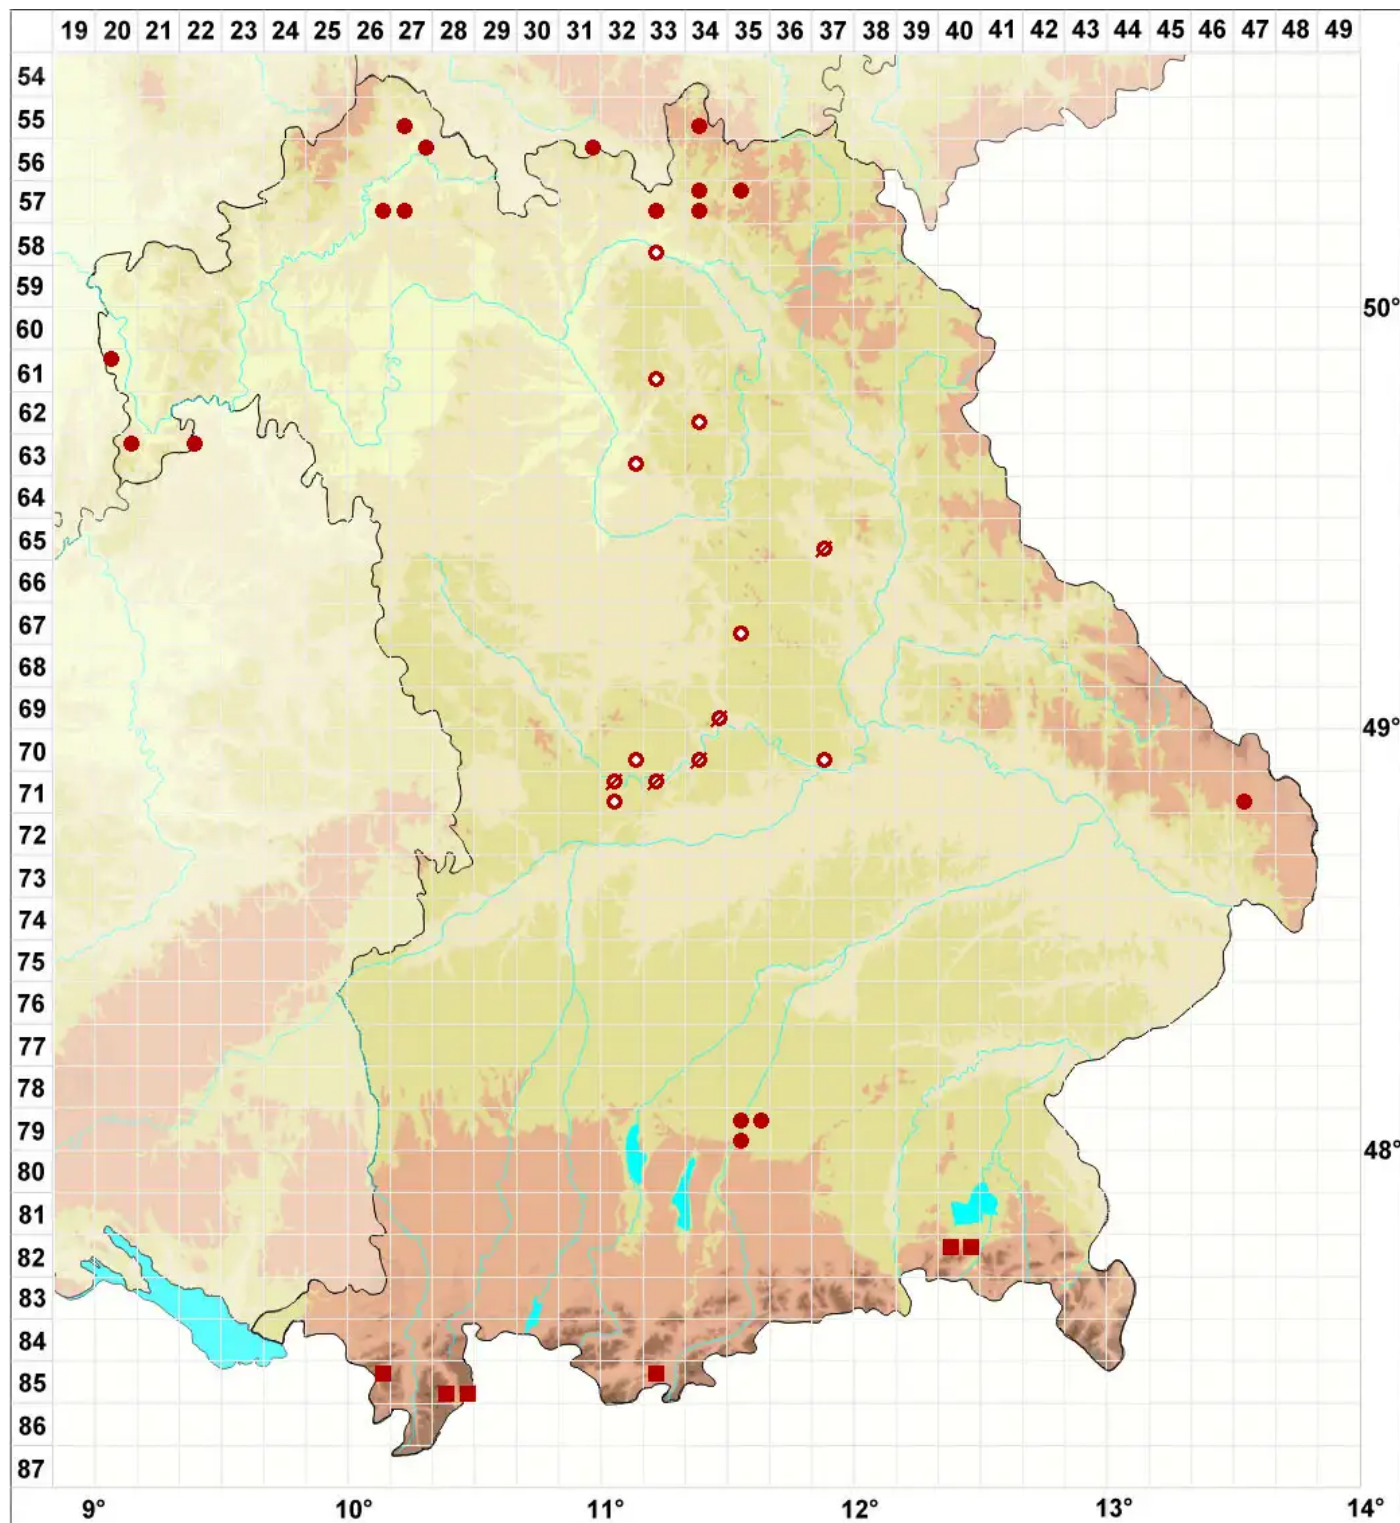

Clauzadea monticola (Ach.) Hafellner & Bellem.

Berg-Kalknapfflechte

Legende:

Symbole:

Ausgefülltes Symbol:
Zeitraum von 1980 bis heute (Aktuelle Angabe)

Leeres Symbol:
Zeitraum vor 1980 (Altangabe)

Quadrat: Herbarbeleg