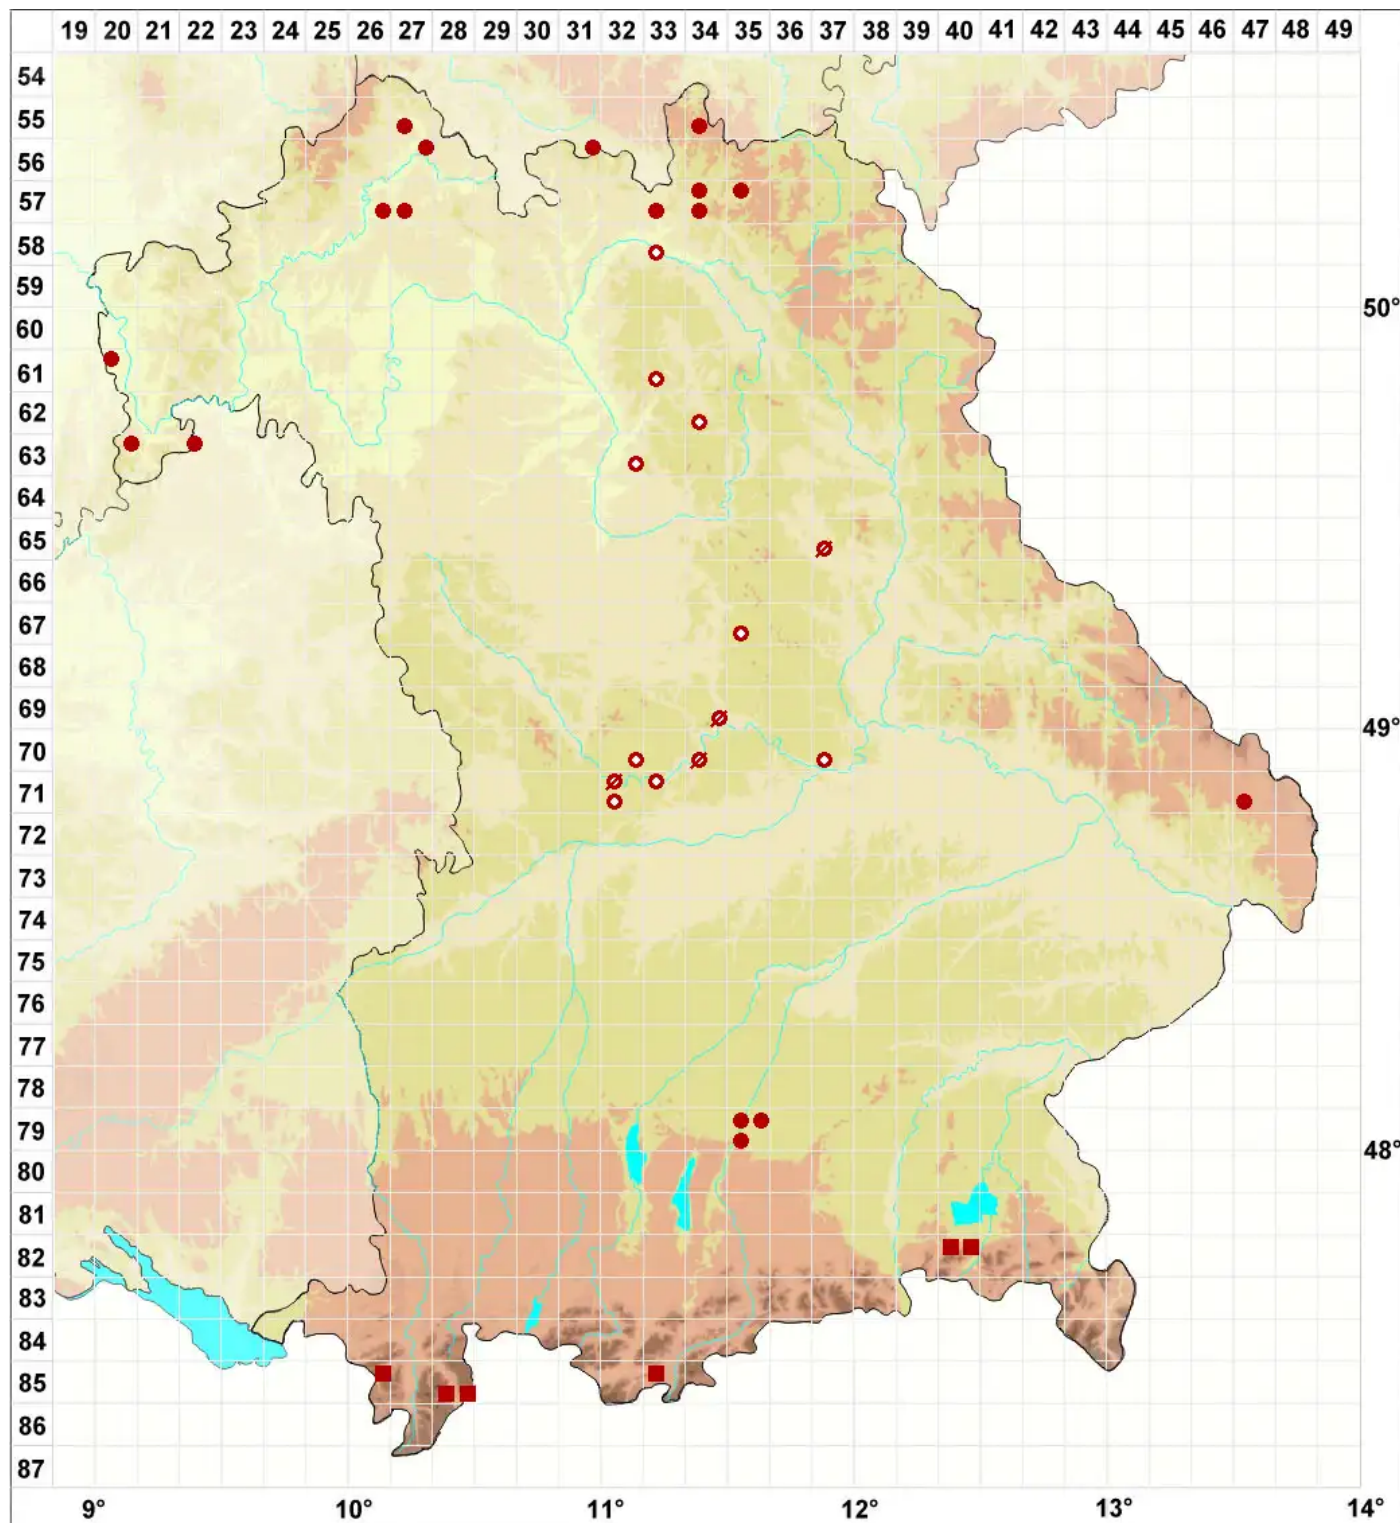

Clauzadea monticola (Ach.) Hafellner & Bellem.

Berg-Kalknapfflechte

Legende:

Symbole:

Ausgefülltes Symbol:
Zeitraum von 1980 bis heute (Aktuelle Angabe)

Leeres Symbol:
Zeitraum vor 1980 (Altangabe)

Quadrat: Herbarbeleg