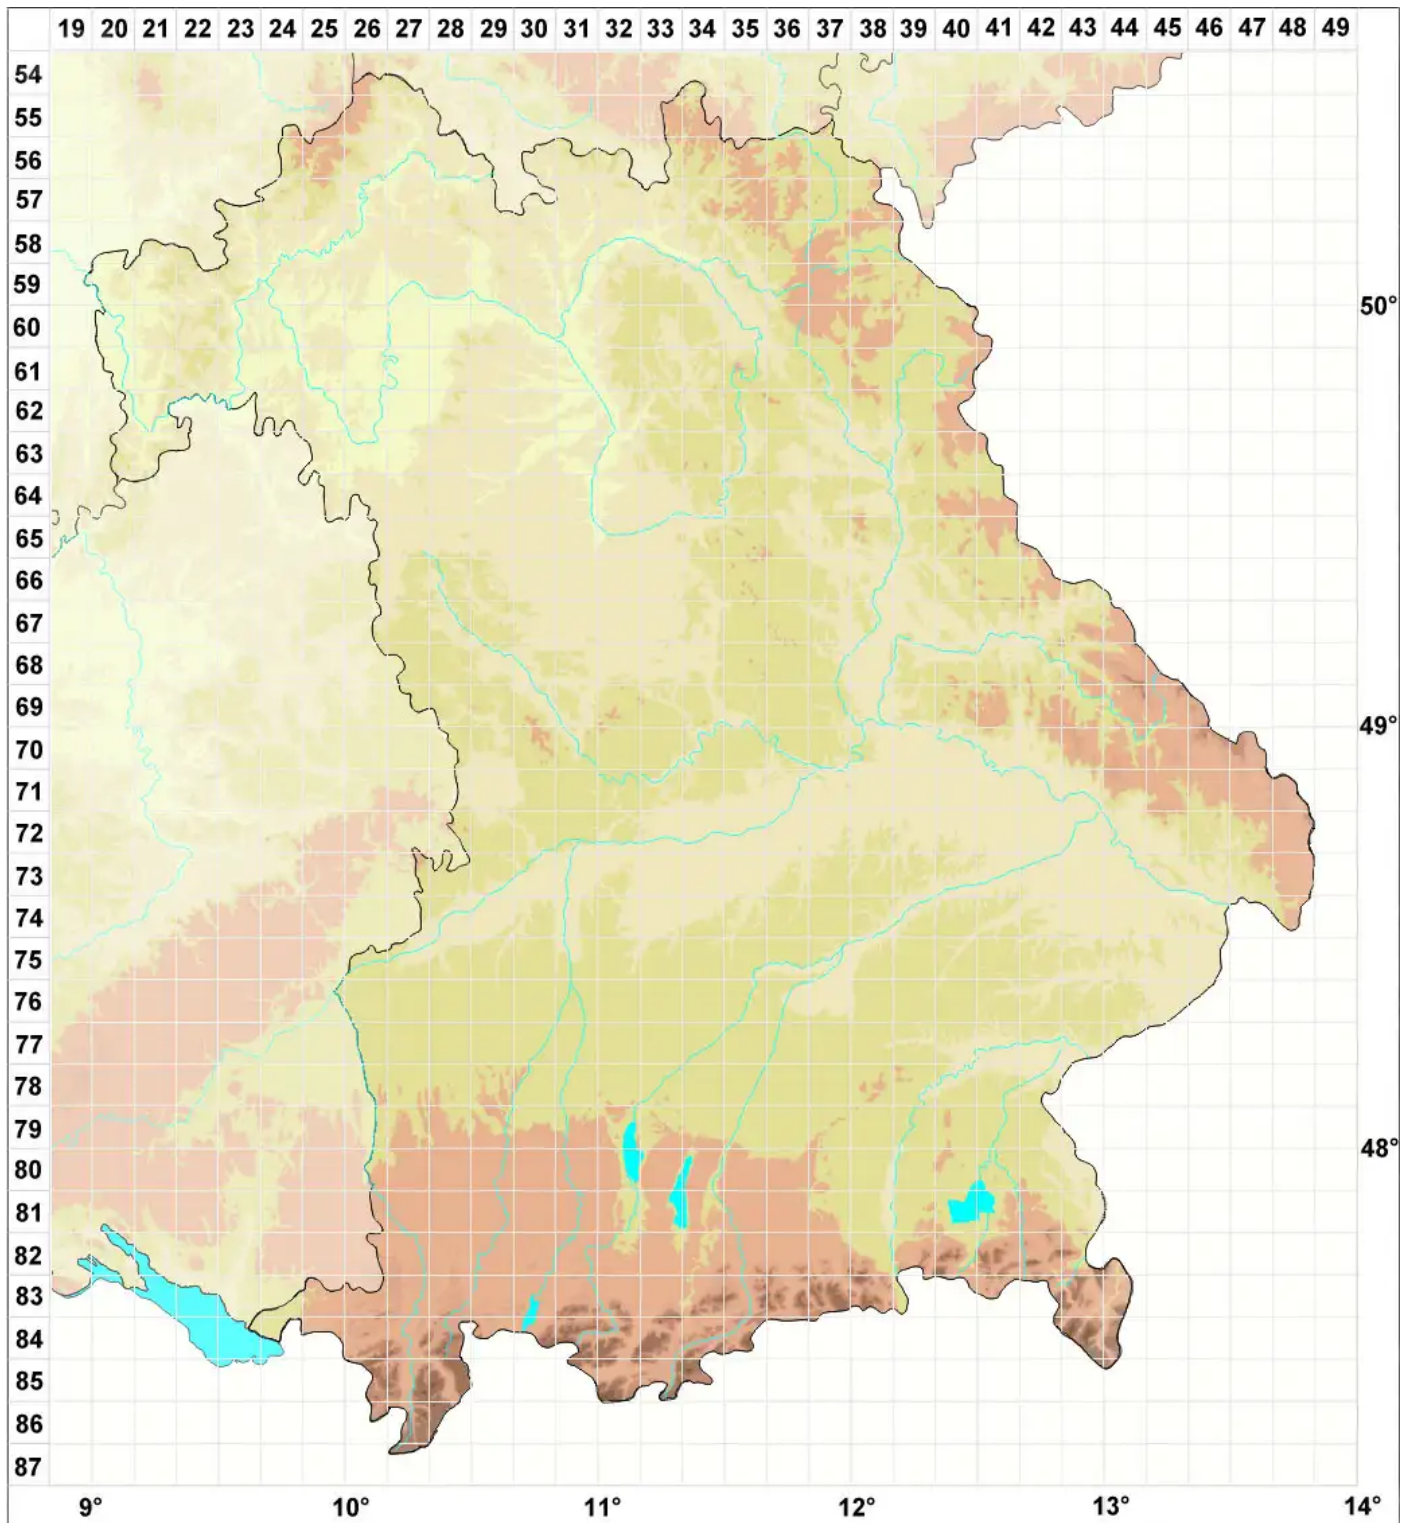

# Clauzadeana macula (Taylor) Coppins & Rambold

## Clauzades Scheckenflechte

Legende:

**Symbole:**

Ausgefülltes Symbol:  
Zeitraum von 1980 bis heute (Aktuelle Angabe)

Leeres Symbol:  
Zeitraum vor 1980 (Altangabe)

Quadrat: Herbarbeleg