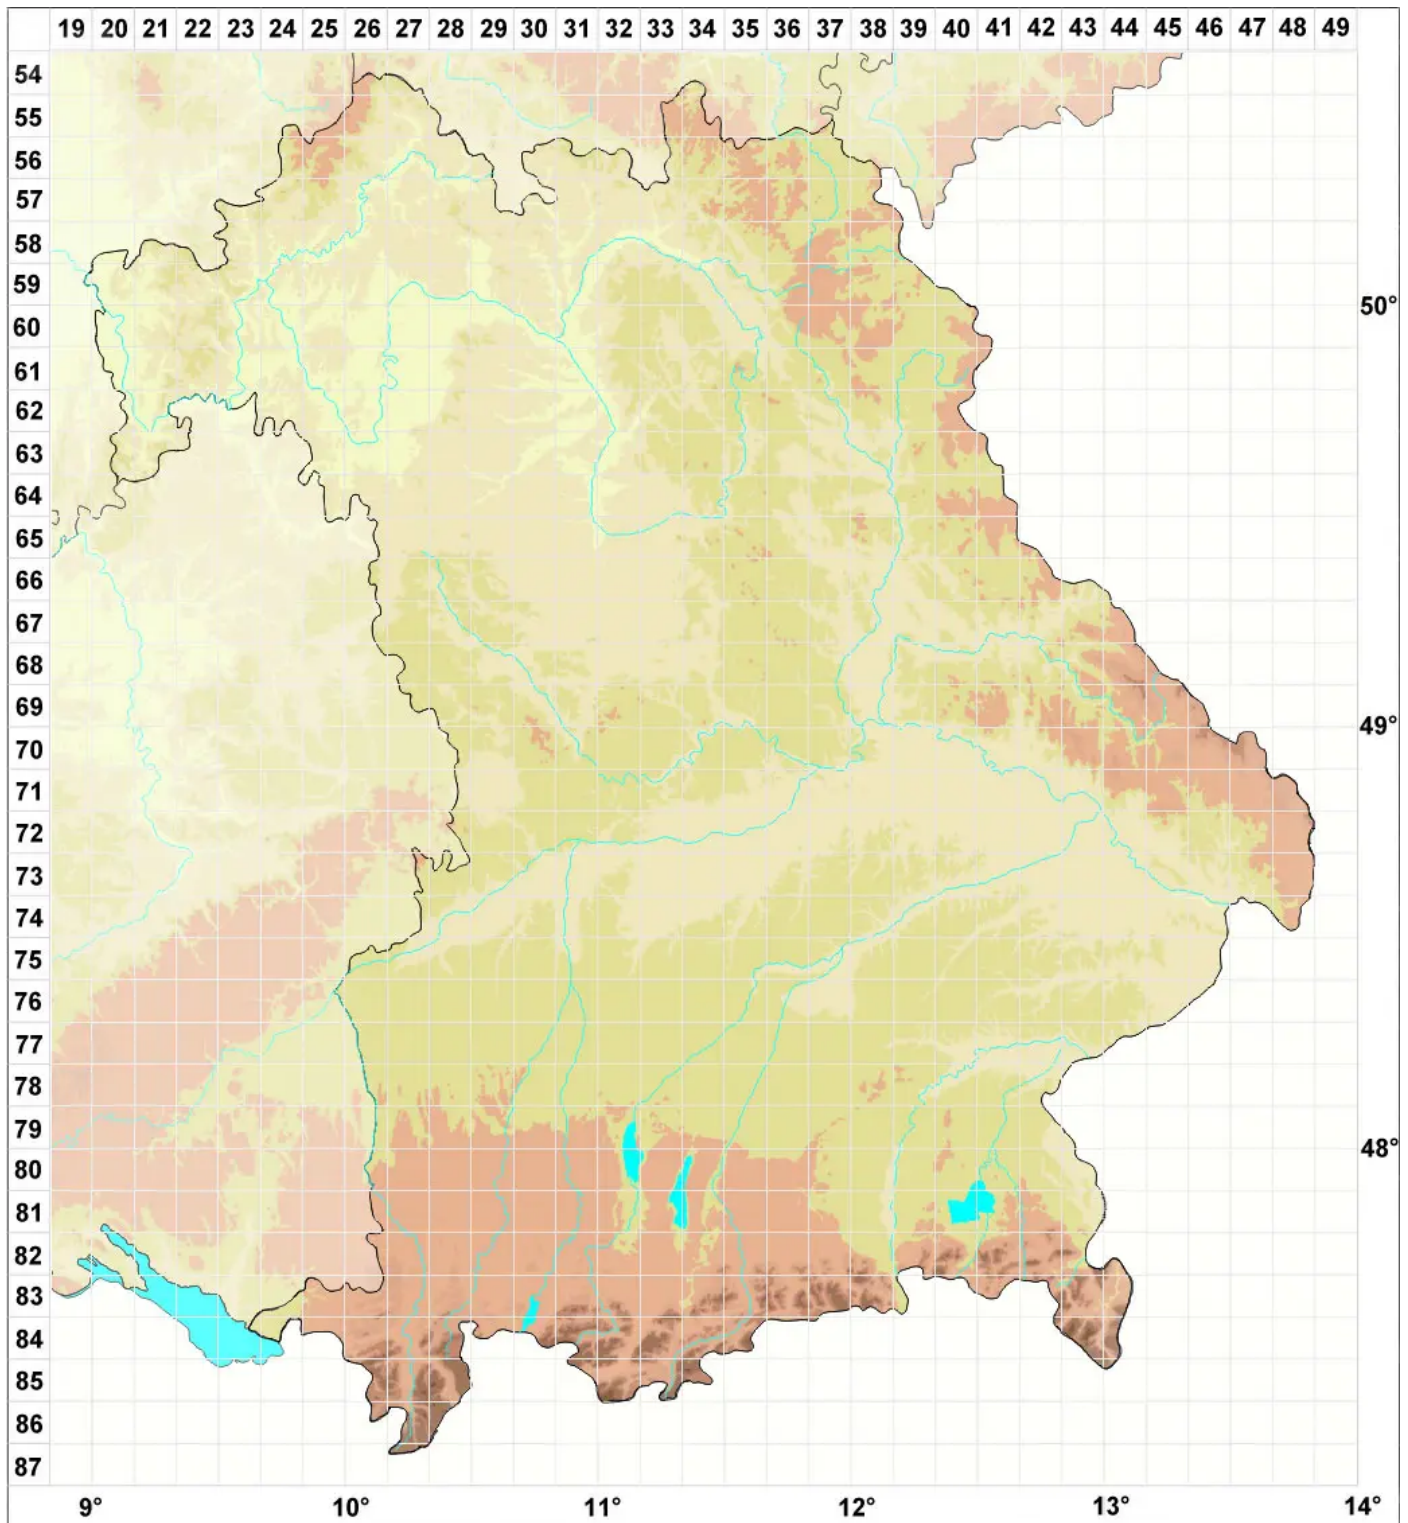

# Clauzadeana macula (Taylor) Coppins & Rambold

## Clauzades Scheckenflechte

Legende:

**Symbole:**

Ausgefülltes Symbol:  
Zeitraum von 1980 bis heute (Aktuelle Angabe)

Leeres Symbol:  
Zeitraum vor 1980 (Altangabe)

Quadrat: Herbarbeleg